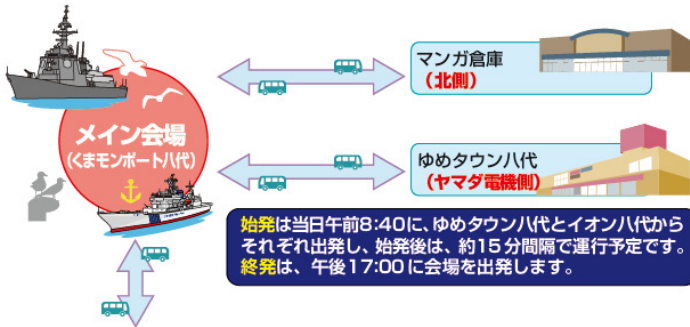

### 展示コーナー等

- ・海事官公庁の学べるPR展
- ・はたらくきかい展
- ・消防防災フェア
- ・陸上自衛隊装備品展示★
- ・パトカー・白バイの展示★

### 物産・飲食

- ・八代・県南グルメと物産のブース

★印については、情勢や天候、業務の都合等により艦船及び車両の派遣が変更もしくは中止となる可能性があります。予めご了承ください。

詳しい情報はこちら

## 会場のご案内

イベントの駐車場はメイン会場のみです。駐車場には限りがあります。出来る限り乗り合わせの上、ご来場ください。

なお、メイン会場周辺には駐車場がありませんので、ゆめタウン、マンガ倉庫からの無料シャトルバスをご利用ください。

ご協力のほどよろしくお願いたします。

クルージングでヤマハ桟橋へ行かれる方のシャトルバスは随時運行します

9:00	9:30	10:00	10:30	11:00	11:30	12:00	12:30	13:00	13:30	14:00	14:30	15:00	15:30	16:00
一般公開		・護衛艦「のしろ」 ・巡視船「あさなぎ」 ・海洋環境整備船「海煌」				一般公開				・護衛艦「のしろ」 ・巡視船「あさなぎ」 ・海洋環境整備船「海煌」				
一般公開														