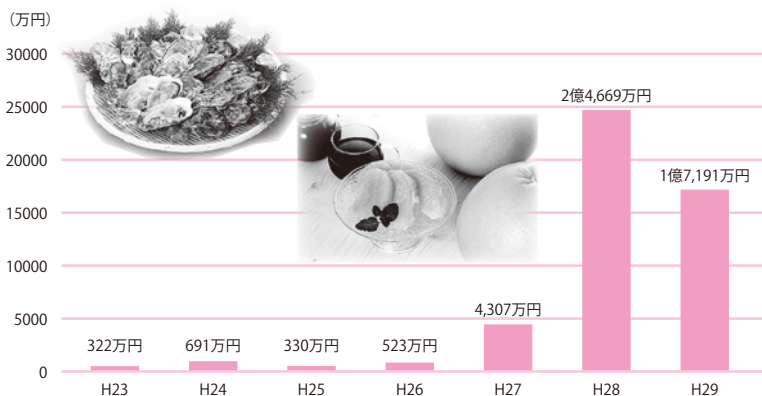

「ふるさと納税」 寄付金が やつしろのまちづくりに 役立てられています

例年、年末にかけて、多くの方が「ふるさと納税」による寄付を行います。

本市でも、平成27年8月から制度内容を充実させたことで、全国からたくさんの方の寄付があり、まちづくりの事業に有効に役立てています。

「八代市ふるさと納税」の寄付が増えることは、豊かなやつしろのまちづくりの推進につながります。市外在住の方が、「八代市ふるさと納税」をすると、とてもお得で節税にもつながりますので、市外在住の家族や親戚、友人などに紹介ください。

寄付金の使い道を選べます

- 子どもの未来づくり
- 健康都市づくり
- 安全安心なまちづくり
- やさしいふるさと環境づくり
- 市長が特に認める「八代元気づくり」

八代市ふるさと納税寄付金の推移