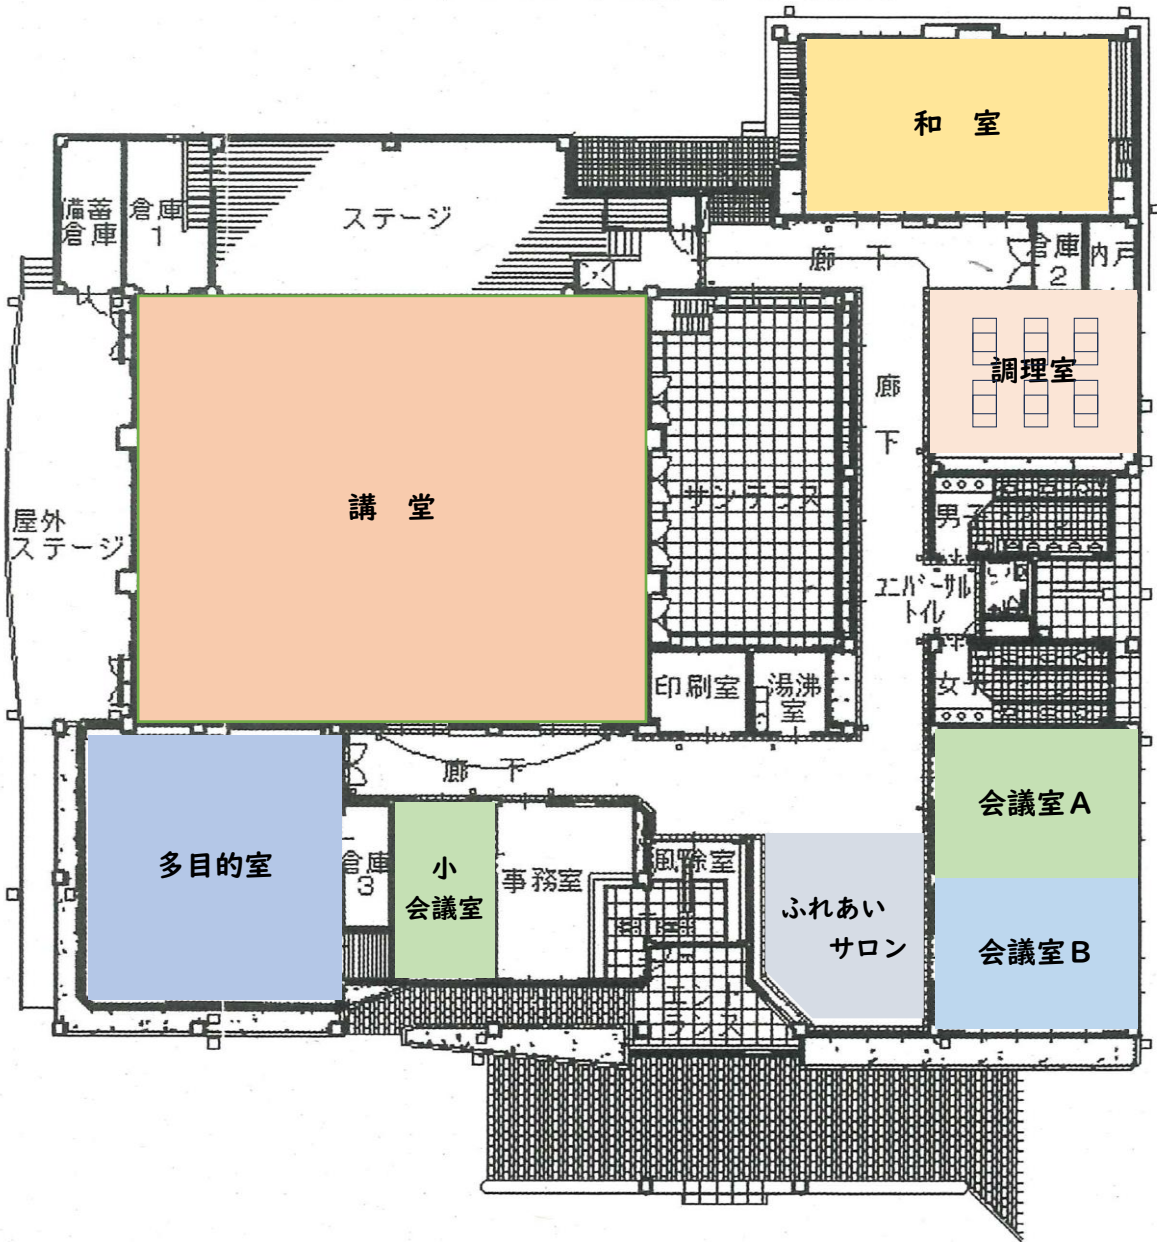

太田郷コミュニティセンター平面図

会議室A

会議室B

小会議室

和室

多目的室

調理室

講堂