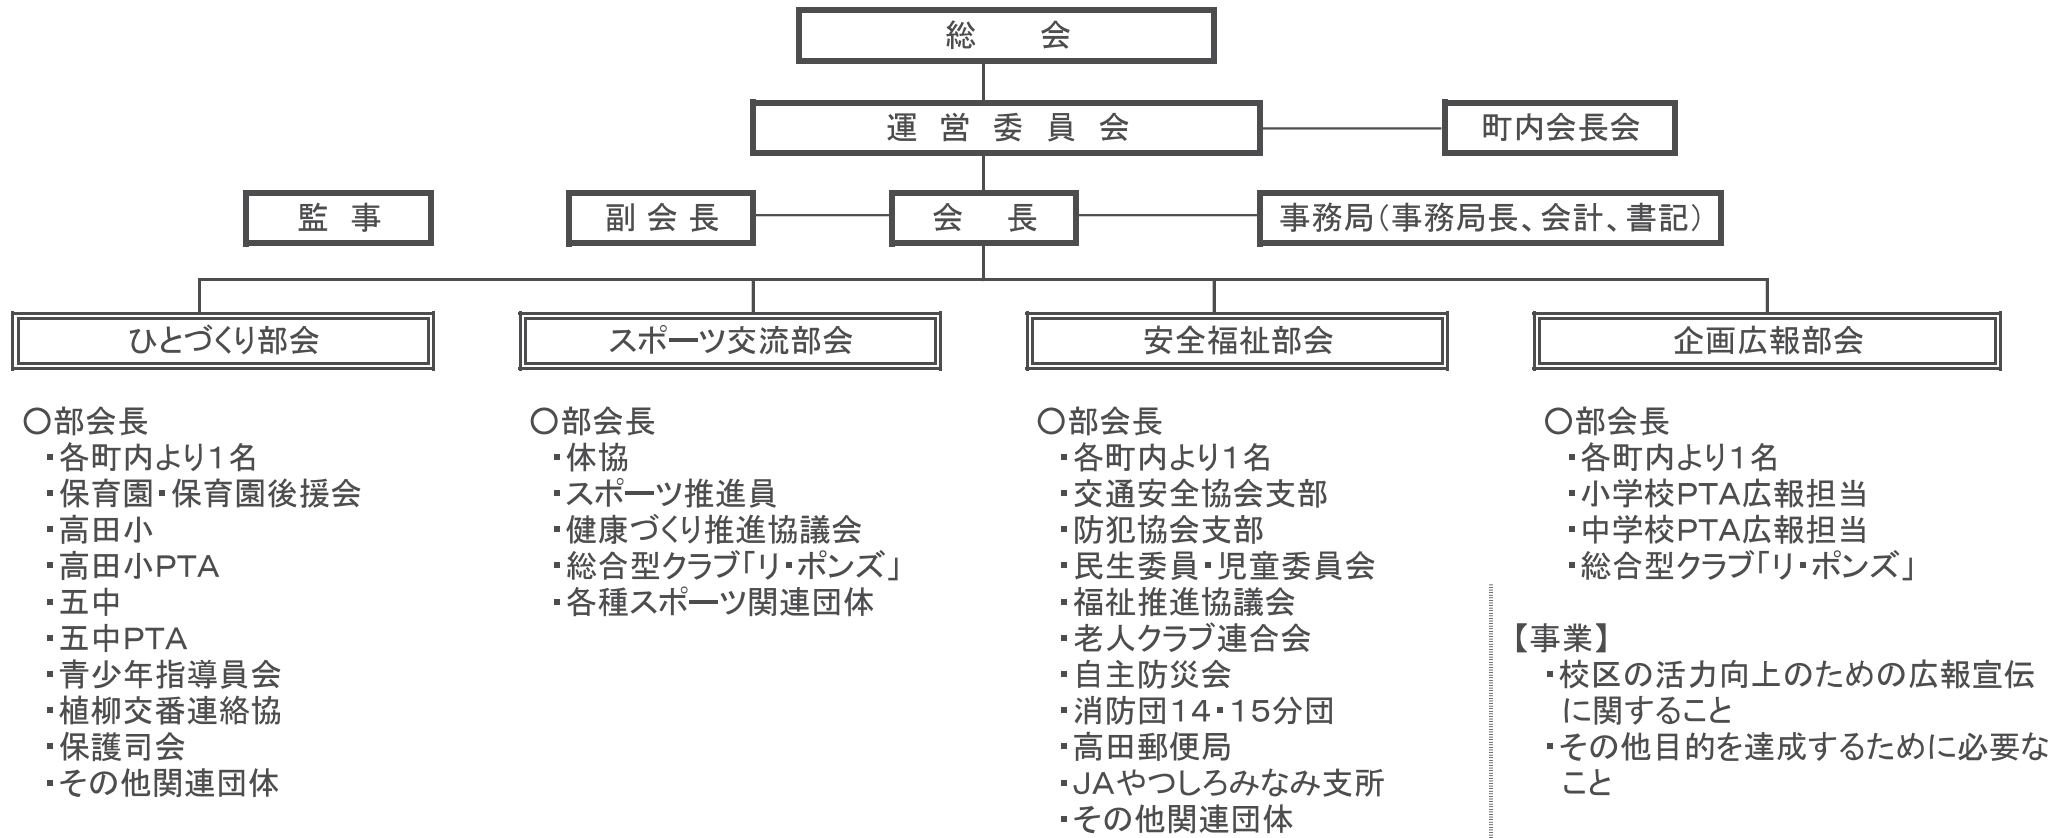

高田まちづくり協議会組織

○部会長

- ・各町内より1名
- ・保育園・保育園後援会
- ・高田小
- ・高田小PTA
- ・五中
- ・五中PTA
- ・青少年指導員会
- ・植柳交番連絡協
- ・保護司会
- ・その他関連団体

○部会長

- ・体協
- ・スポーツ推進員
- ・健康づくり推進協議会
- ・総合型クラブ「リ・ポンス」
- ・各種スポーツ関連団体

○部会長

- ・各町内より1名
- ・交通安全協会支部
- ・防犯協会支部
- ・民生委員・児童委員会
- ・福祉推進協議会
- ・老人クラブ連合会
- ・自主防災会
- ・消防団14・15分団
- ・高田郵便局
- ・JAやつしろみなみ支所
- ・その他関連団体

○部会長

- ・各町内より1名
- ・小学校PTA広報担当
- ・中学校PTA広報担当
- ・総合型クラブ「リ・ポンス」

【事業】

- ・校区の活力向上のための広報宣伝に関すること
- ・その他目的を達成するために必要なこと

【事業】

- ・住民間の交流や親睦の促進に関すること
- ・人権の啓発や青少年の健全育成に関すること
- ・生涯学習や文化的活動の推進に関すること

【事業】

- ・健康づくりやスポーツの推進に関すること

【事業】

- ・高齢者、子ども、障害者や子育て世代への支援に関すること
- ・防犯、防災及び交通安全に関すること
- ・住環境や自然環境の保全と資源の適正処理等に関すること

年間の主な行事

- ・夏まつり
- ・校区民体育祭
- ・敬老会
- ・どんどや
- ・校区対抗駅伝競走
- ・コミセンまつり
- ※実行委員会、運営組織設置