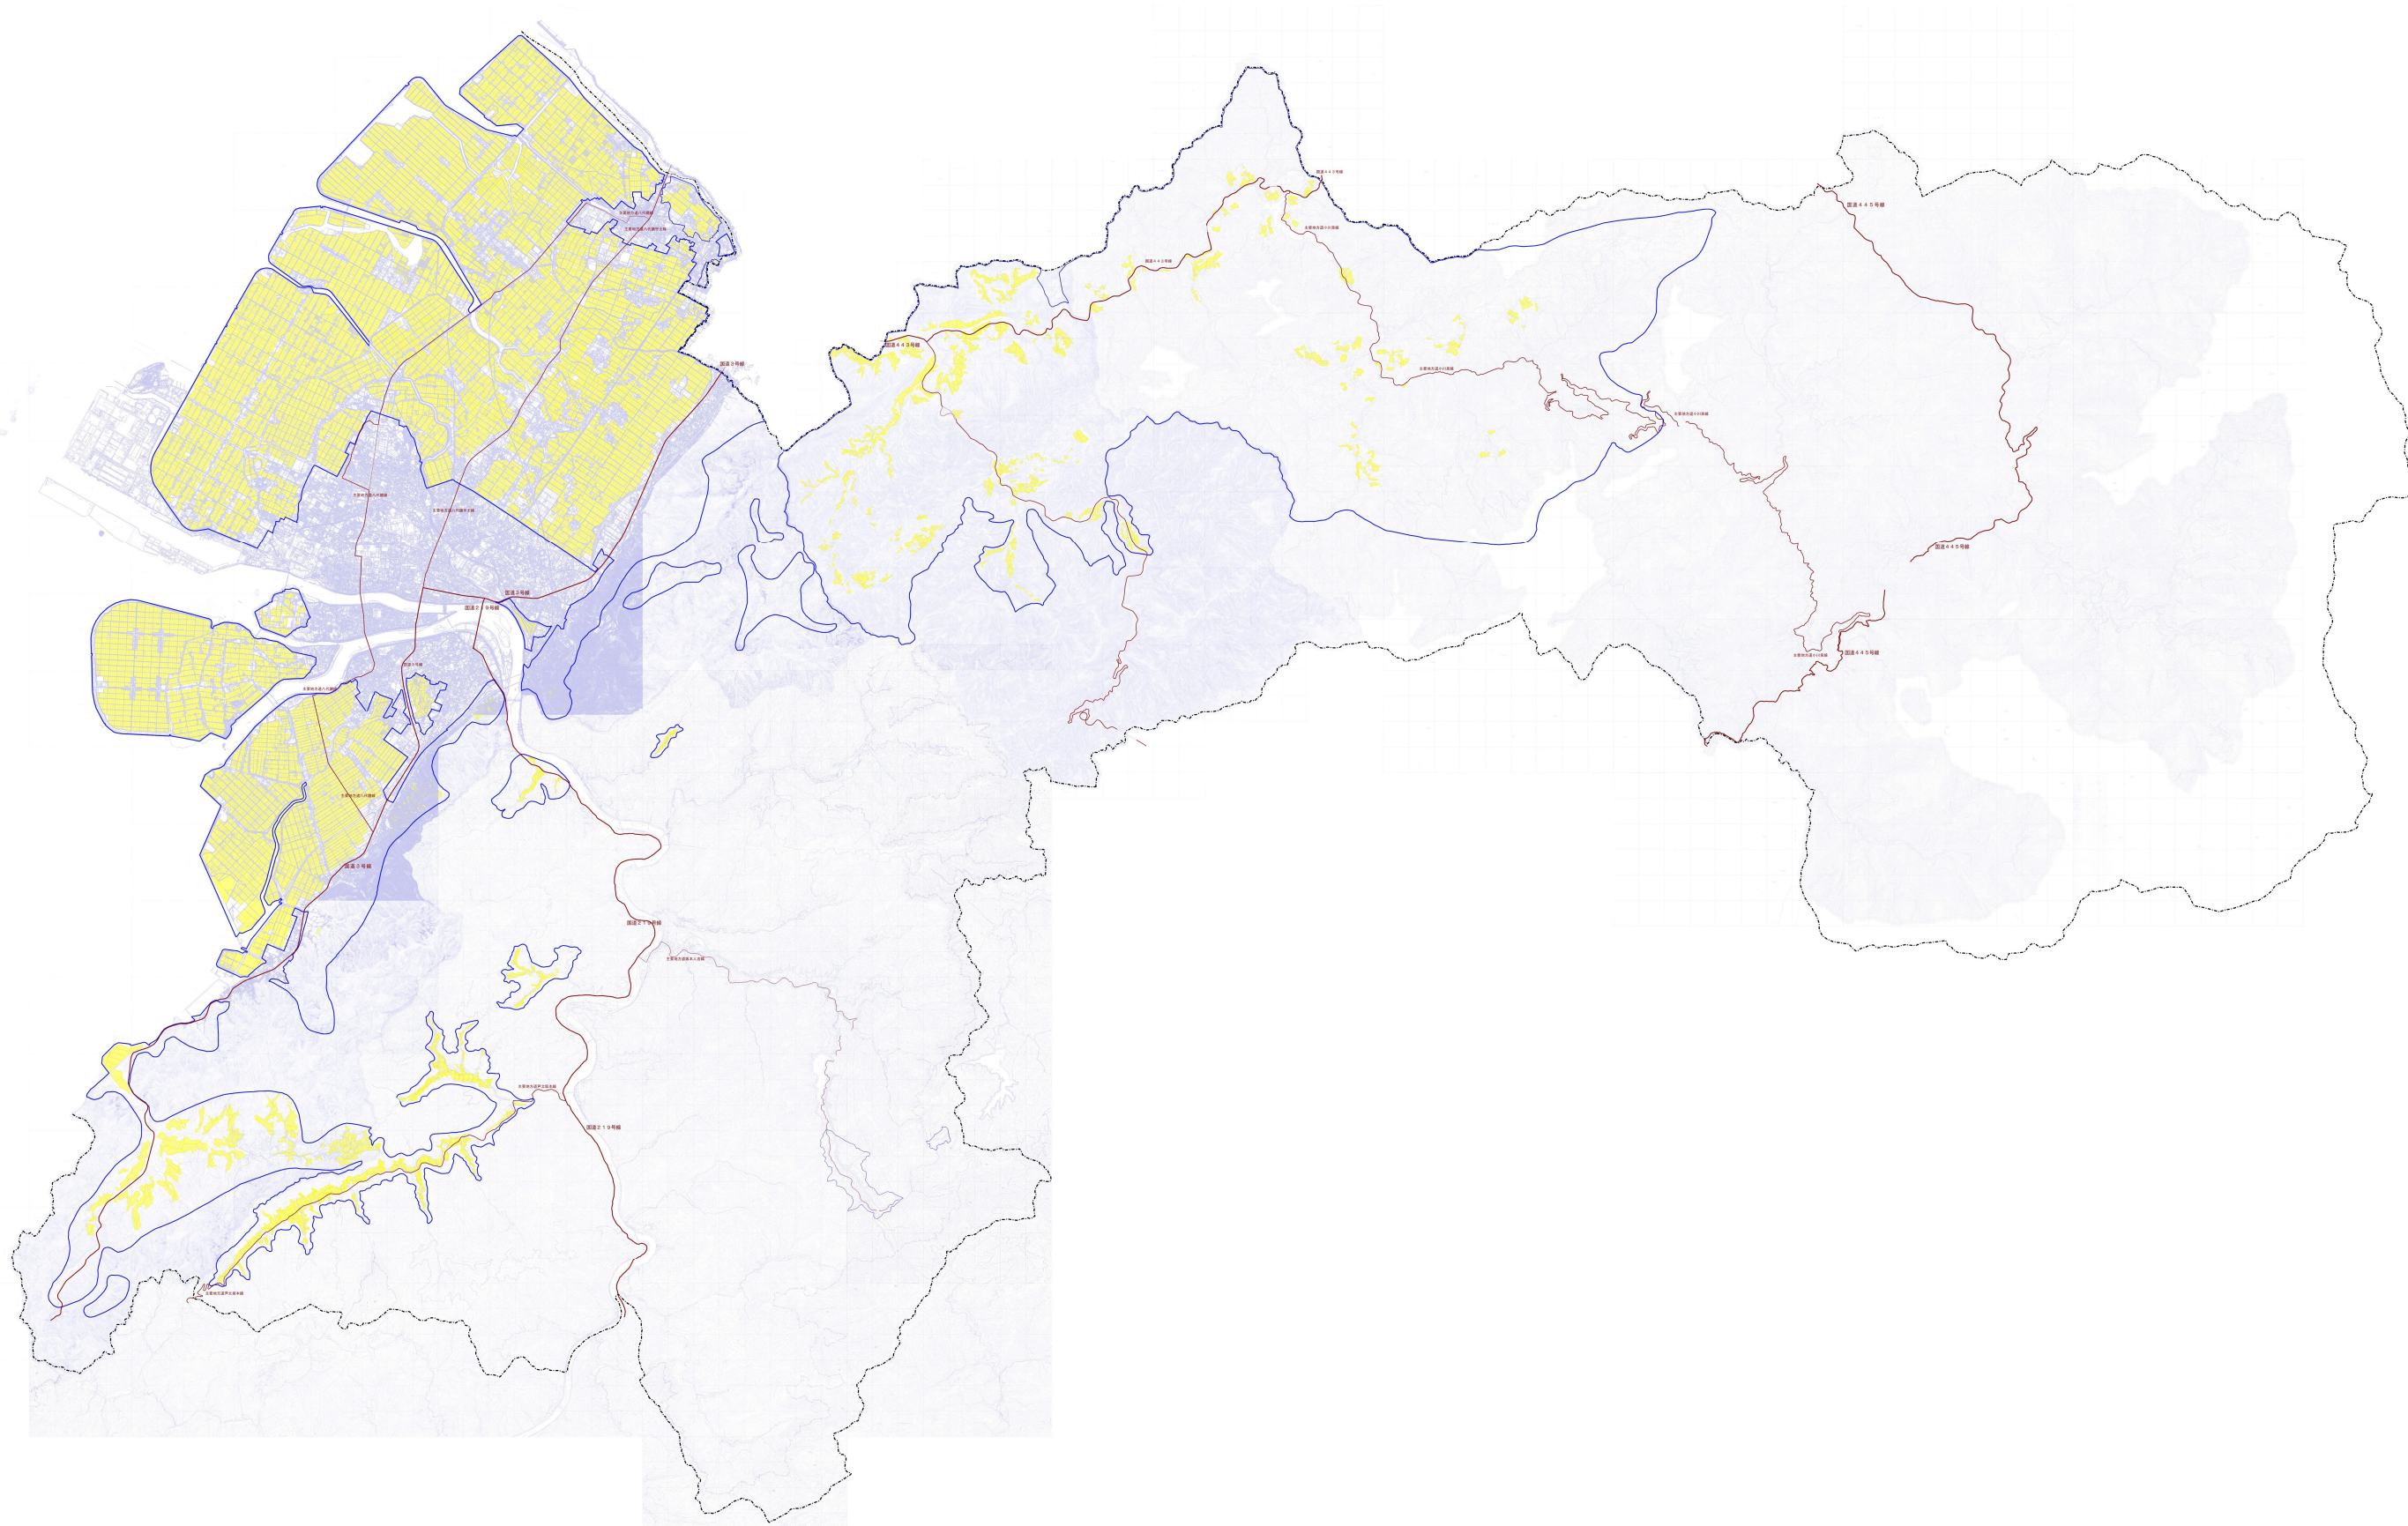

農用地利用計画図

凡例	
農業振興地域界	—
農業振興地域	農用地区域
	農用地区域外

0 0.5 1.0cm
S=1:45,000