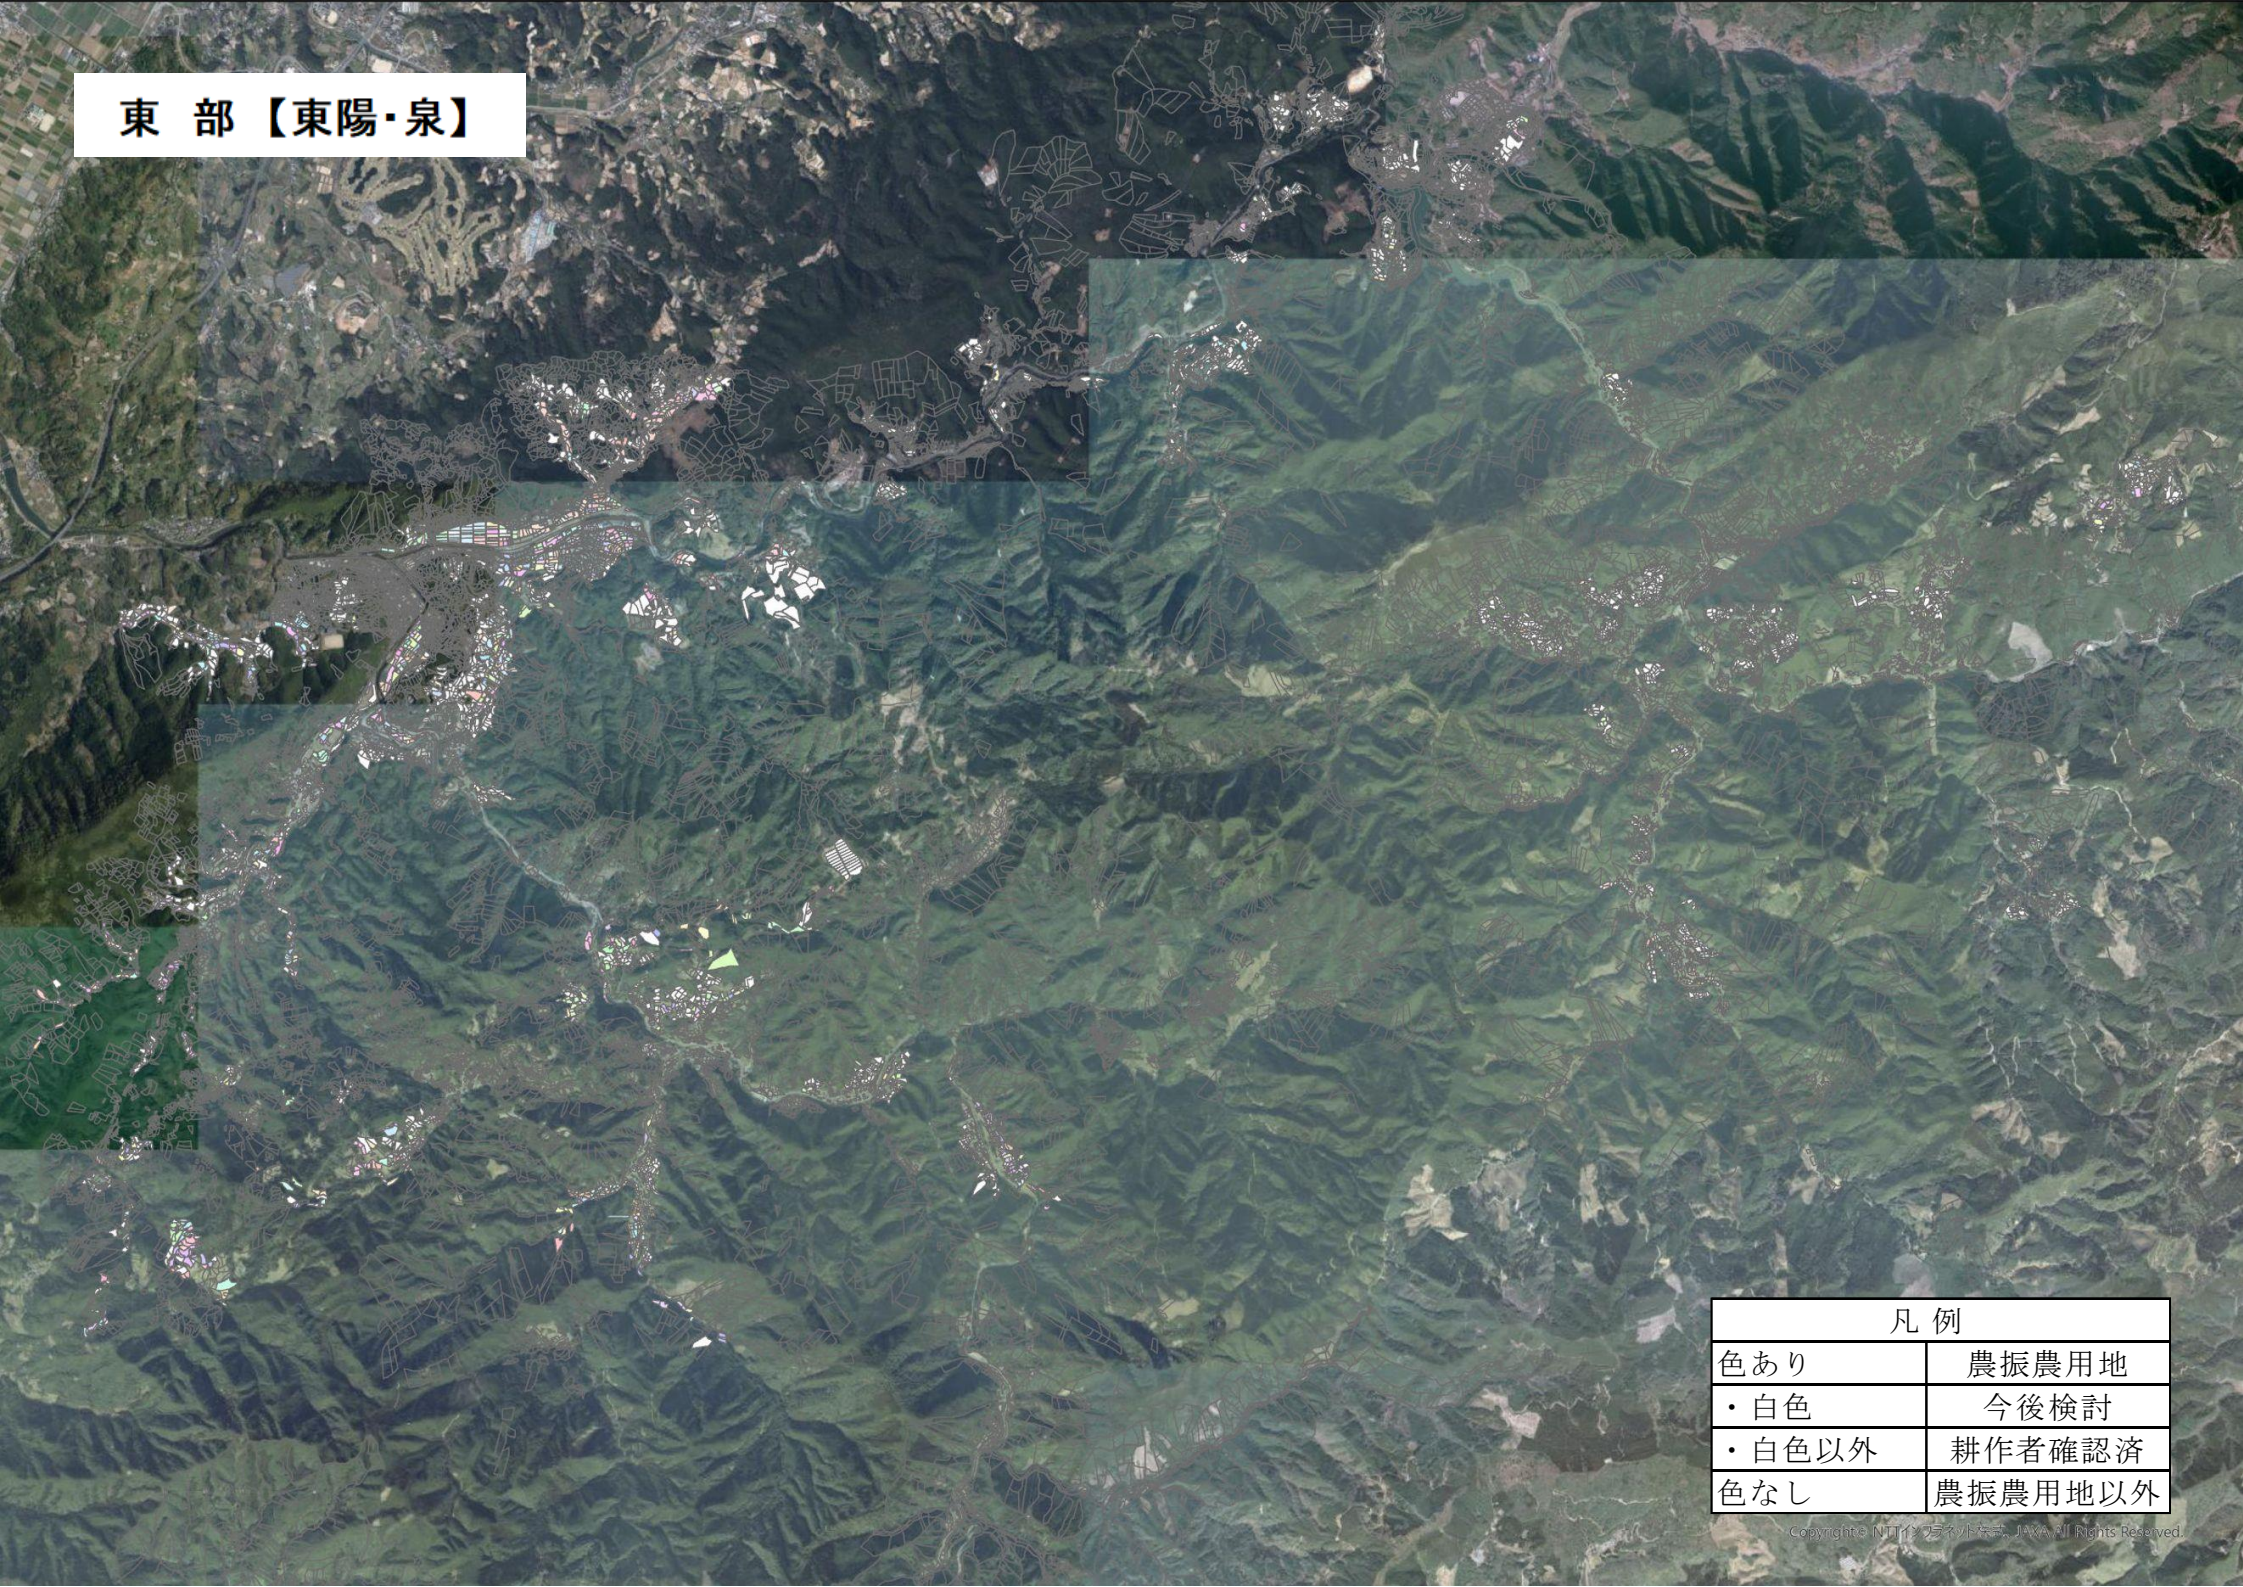

東 部【二見・坂本】

凡 例	
色あり	農振農用地
・ 白色	今後検討
・ 白色以外	耕作者確認済
色なし	農振農用地以外

東 部【坂本】

東 部【東陽・泉】

凡 例	
色あり	農振農用地
・ 白色	今後検討
・ 白色以外	耕作者確認済
色なし	農振農用地以外