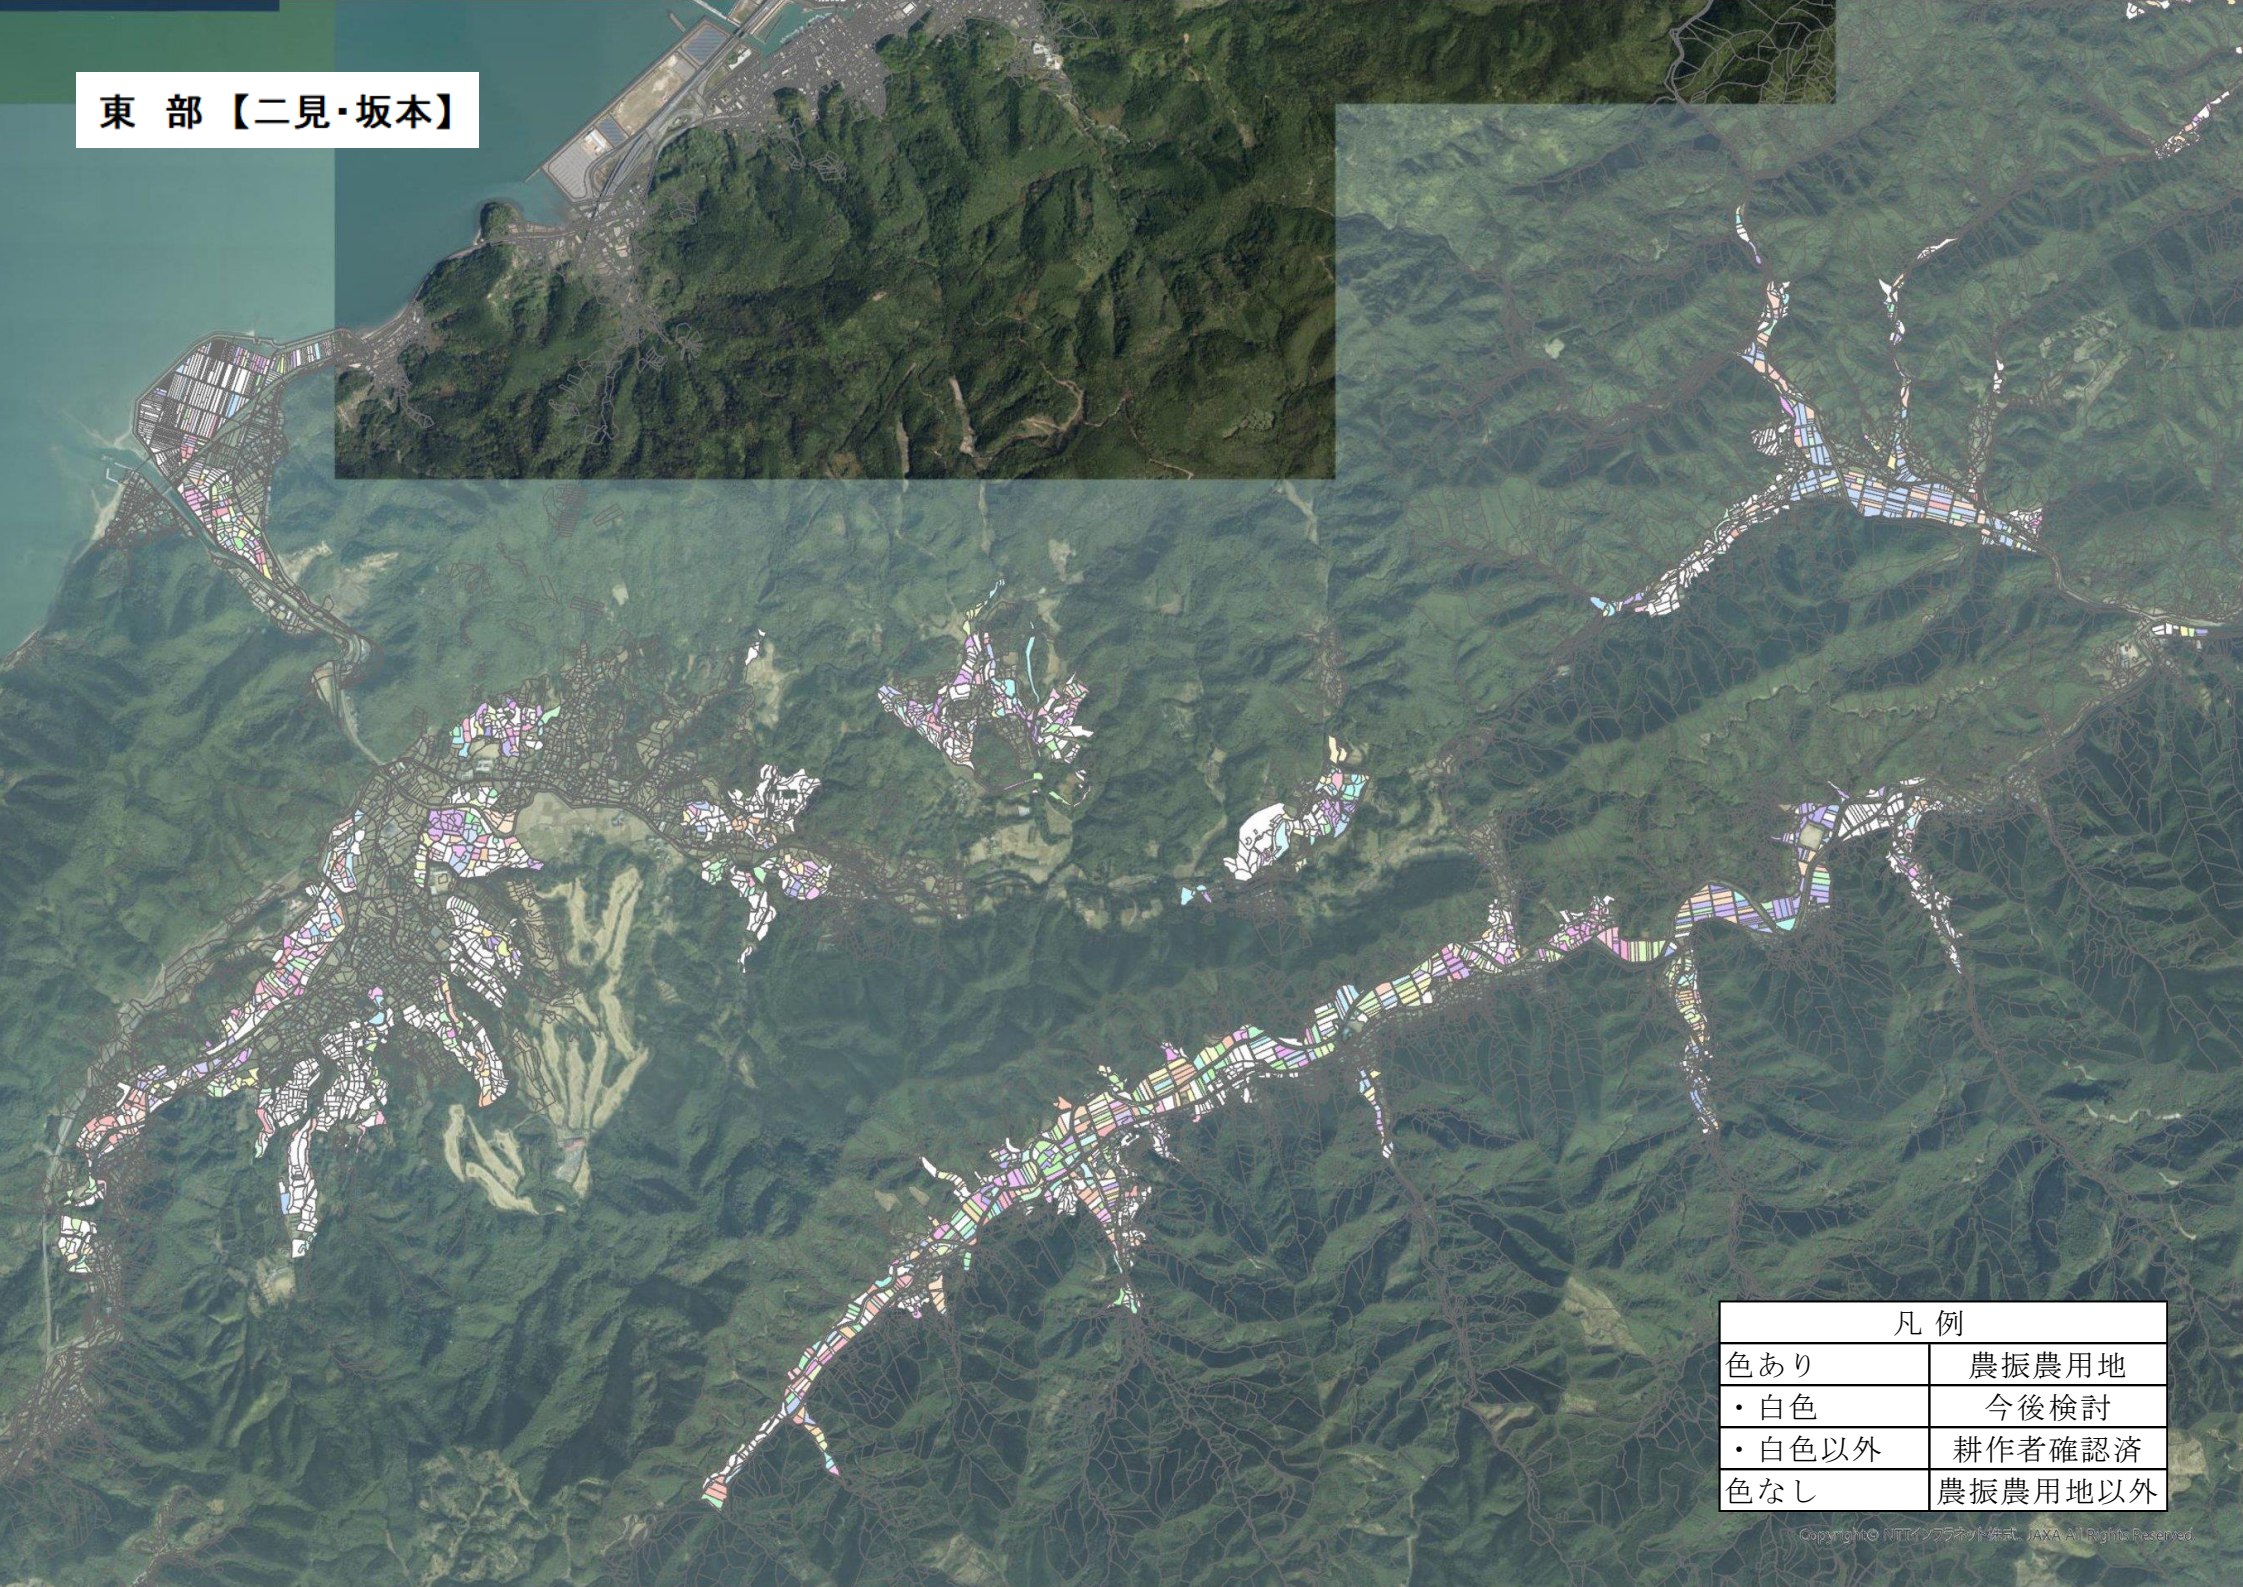

東 部【二見・坂本】

凡 例	
色あり	農振農用地
・ 白色	今後検討
・ 白色以外	耕作者確認済
色なし	農振農用地以外

東 部【坂本】

東 部【東陽・泉】

凡 例	
色あり	農振農用地
・ 白色	今後検討
・ 白色以外	耕作者確認済
色なし	農振農用地以外