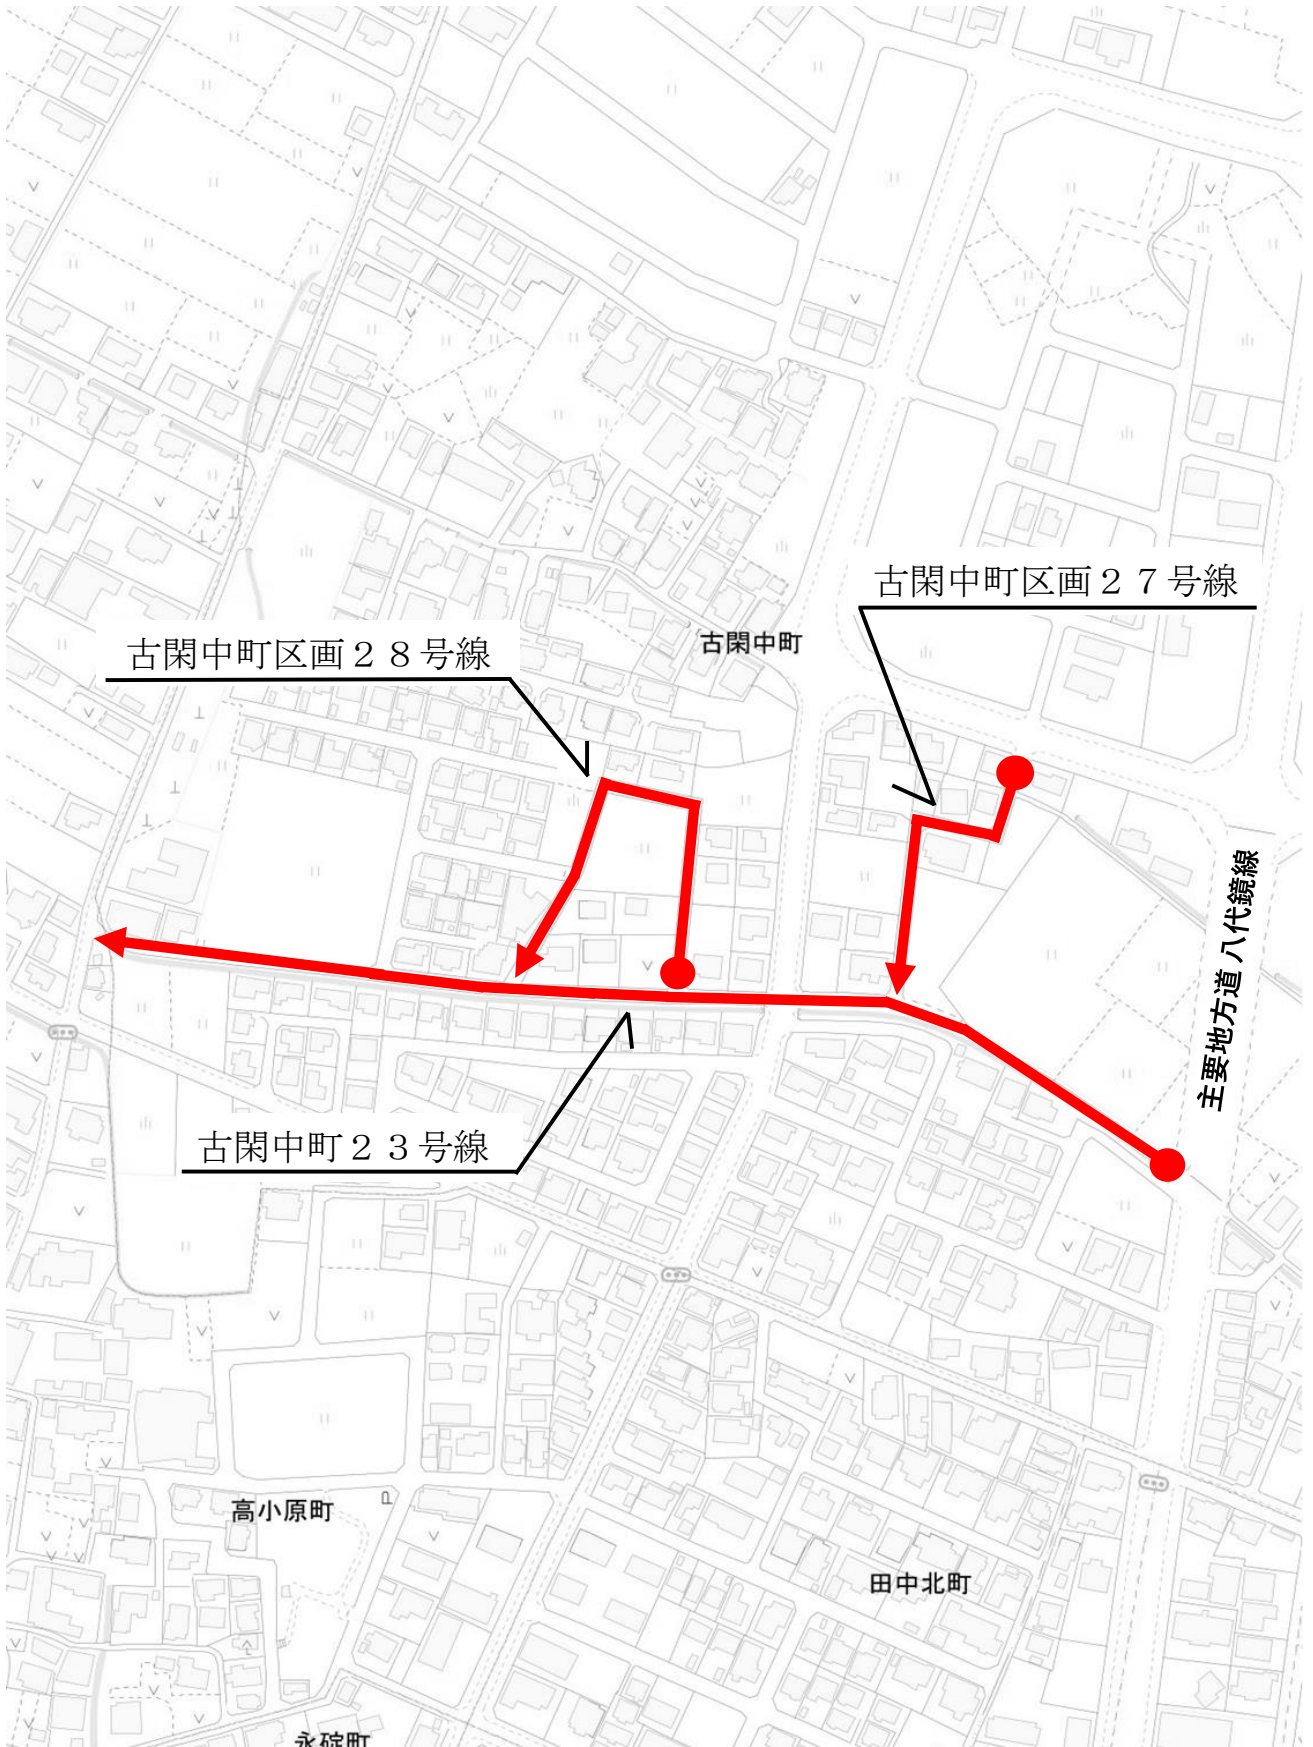

位置図 7

位置図 8

位置図 9

位置図 10

位置図 1 1

西片児童公園

位置図 1 2

位置図 1 3

- | | |
|-----------------|-----------------|
| ① 古閑中町 1 7 号線 | ② 古閑中町 2 2 号線 |
| ③ 古閑中町区画 2 9 号線 | ④ 古閑中町区画 3 0 号線 |
| ⑤ 古閑中町区画 3 1 号線 | ⑥ 古閑中町区画 3 2 号線 |
| ⑦ 古閑中町区画 3 3 号線 | ⑧ 古閑中町区画 3 4 号線 |
| ⑨ 古閑中町区画 3 5 号線 | ⑩ 古閑中町区画 3 6 号線 |
| ⑪ 古閑中町区画 3 7 号線 | ⑫ 古閑中町区画 3 8 号線 |
| ⑬ 古閑中町区画 3 9 号線 | ⑭ 古閑中町区画 4 0 号線 |
| ⑮ 古閑中町区画 4 1 号線 | ⑯ 古閑中町区画 4 2 号線 |
| ⑰ 古閑中町区画 4 3 号線 | ⑱ 古閑中町区画 4 4 号線 |
| ⑲ 古閑中町区画 4 5 号線 | |

位置図 1 4

位置図 1 5

位置図 1 6