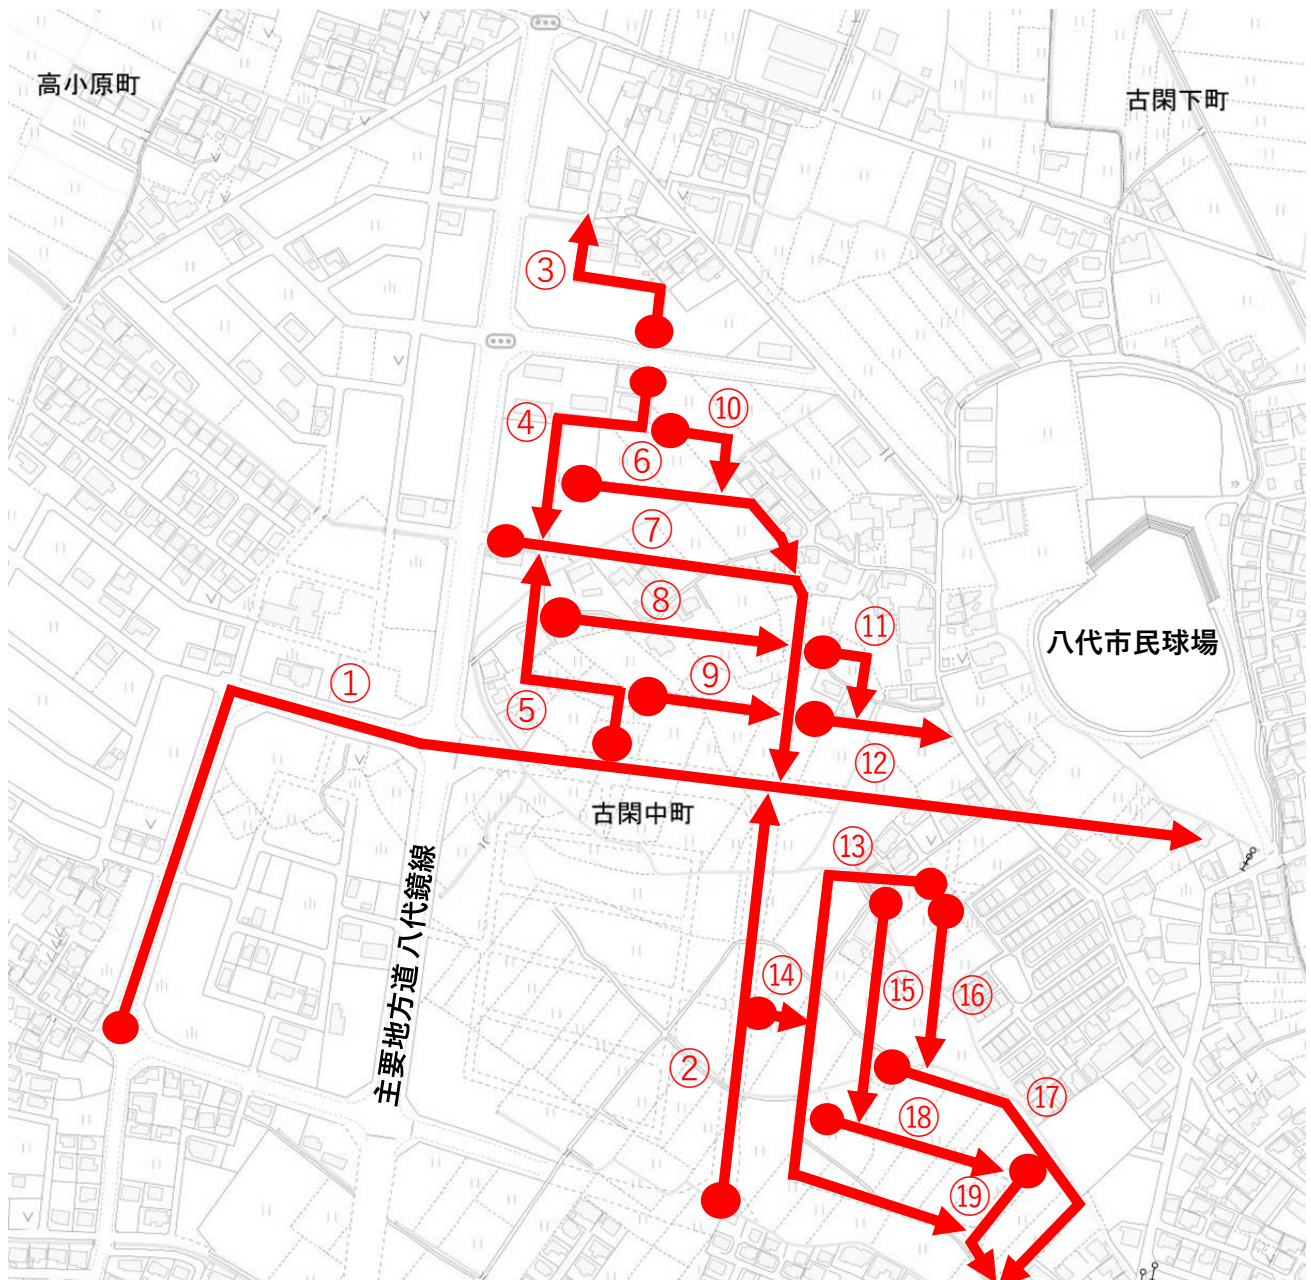

位置図 7

位置図 8

位置図 9

位置図 10

位置図 1 1

西片児童公園

位置図 1 2

位置図 1 3

- | | |
|-----------------|-----------------|
| ① 古閑中町 1 7 号線 | ② 古閑中町 2 2 号線 |
| ③ 古閑中町区画 2 9 号線 | ④ 古閑中町区画 3 0 号線 |
| ⑤ 古閑中町区画 3 1 号線 | ⑥ 古閑中町区画 3 2 号線 |
| ⑦ 古閑中町区画 3 3 号線 | ⑧ 古閑中町区画 3 4 号線 |
| ⑨ 古閑中町区画 3 5 号線 | ⑩ 古閑中町区画 3 6 号線 |
| ⑪ 古閑中町区画 3 7 号線 | ⑫ 古閑中町区画 3 8 号線 |
| ⑬ 古閑中町区画 3 9 号線 | ⑭ 古閑中町区画 4 0 号線 |
| ⑮ 古閑中町区画 4 1 号線 | ⑯ 古閑中町区画 4 2 号線 |
| ⑰ 古閑中町区画 4 3 号線 | ⑱ 古閑中町区画 4 4 号線 |
| ⑲ 古閑中町区画 4 5 号線 | |

位置図 1 4

位置図 1 5

位置図 1 6