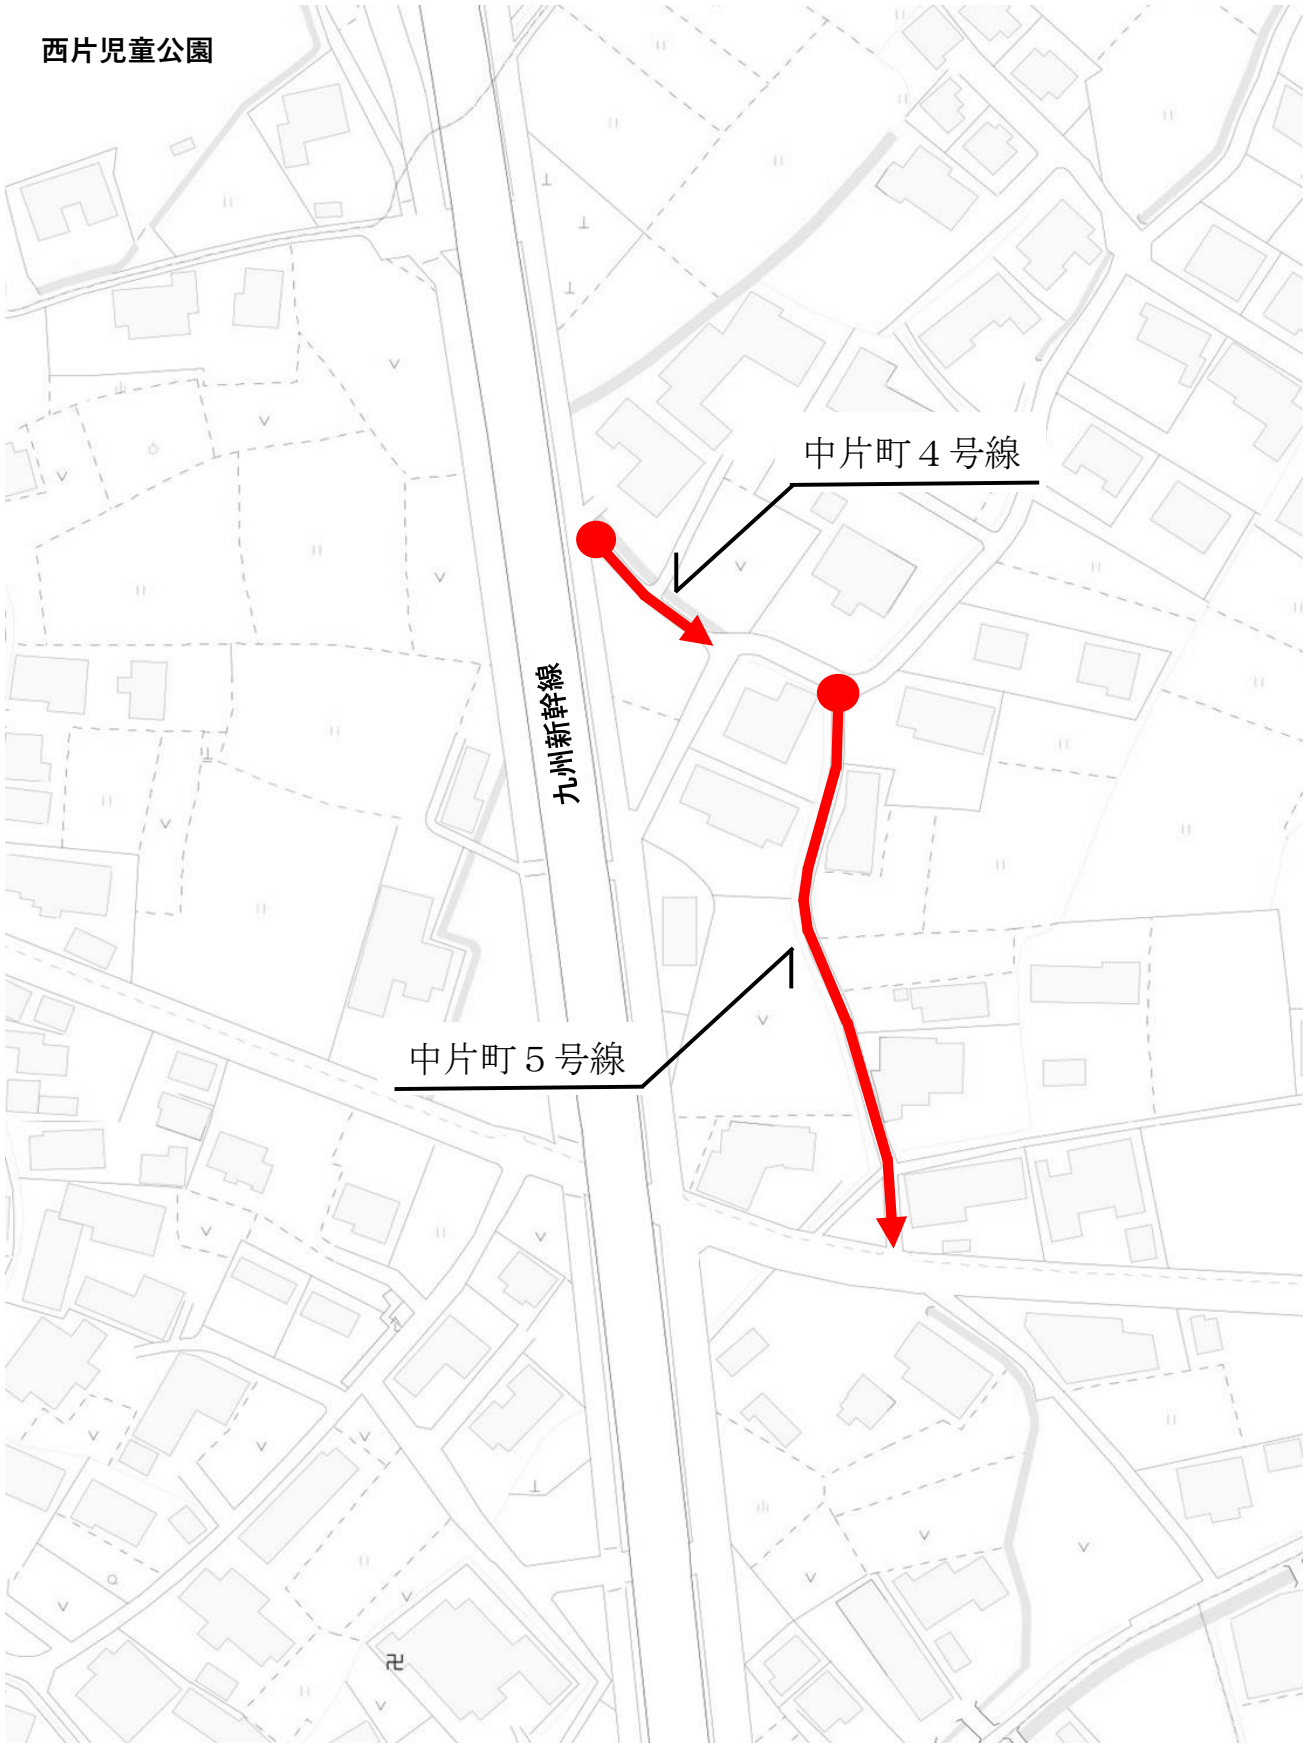

位置図 7

位置図 8

位置図 9

位置図 10

位置図 1 1

西片児童公園

位置図 1 2

位置図 1 3

- | | |
|-----------------|-----------------|
| ① 古閑中町 1 7 号線 | ② 古閑中町 2 2 号線 |
| ③ 古閑中町区画 2 9 号線 | ④ 古閑中町区画 3 0 号線 |
| ⑤ 古閑中町区画 3 1 号線 | ⑥ 古閑中町区画 3 2 号線 |
| ⑦ 古閑中町区画 3 3 号線 | ⑧ 古閑中町区画 3 4 号線 |
| ⑨ 古閑中町区画 3 5 号線 | ⑩ 古閑中町区画 3 6 号線 |
| ⑪ 古閑中町区画 3 7 号線 | ⑫ 古閑中町区画 3 8 号線 |
| ⑬ 古閑中町区画 3 9 号線 | ⑭ 古閑中町区画 4 0 号線 |
| ⑮ 古閑中町区画 4 1 号線 | ⑯ 古閑中町区画 4 2 号線 |
| ⑰ 古閑中町区画 4 3 号線 | ⑱ 古閑中町区画 4 4 号線 |
| ⑲ 古閑中町区画 4 5 号線 | |

位置図 1 4

位置図 1 5

位置図 1 6