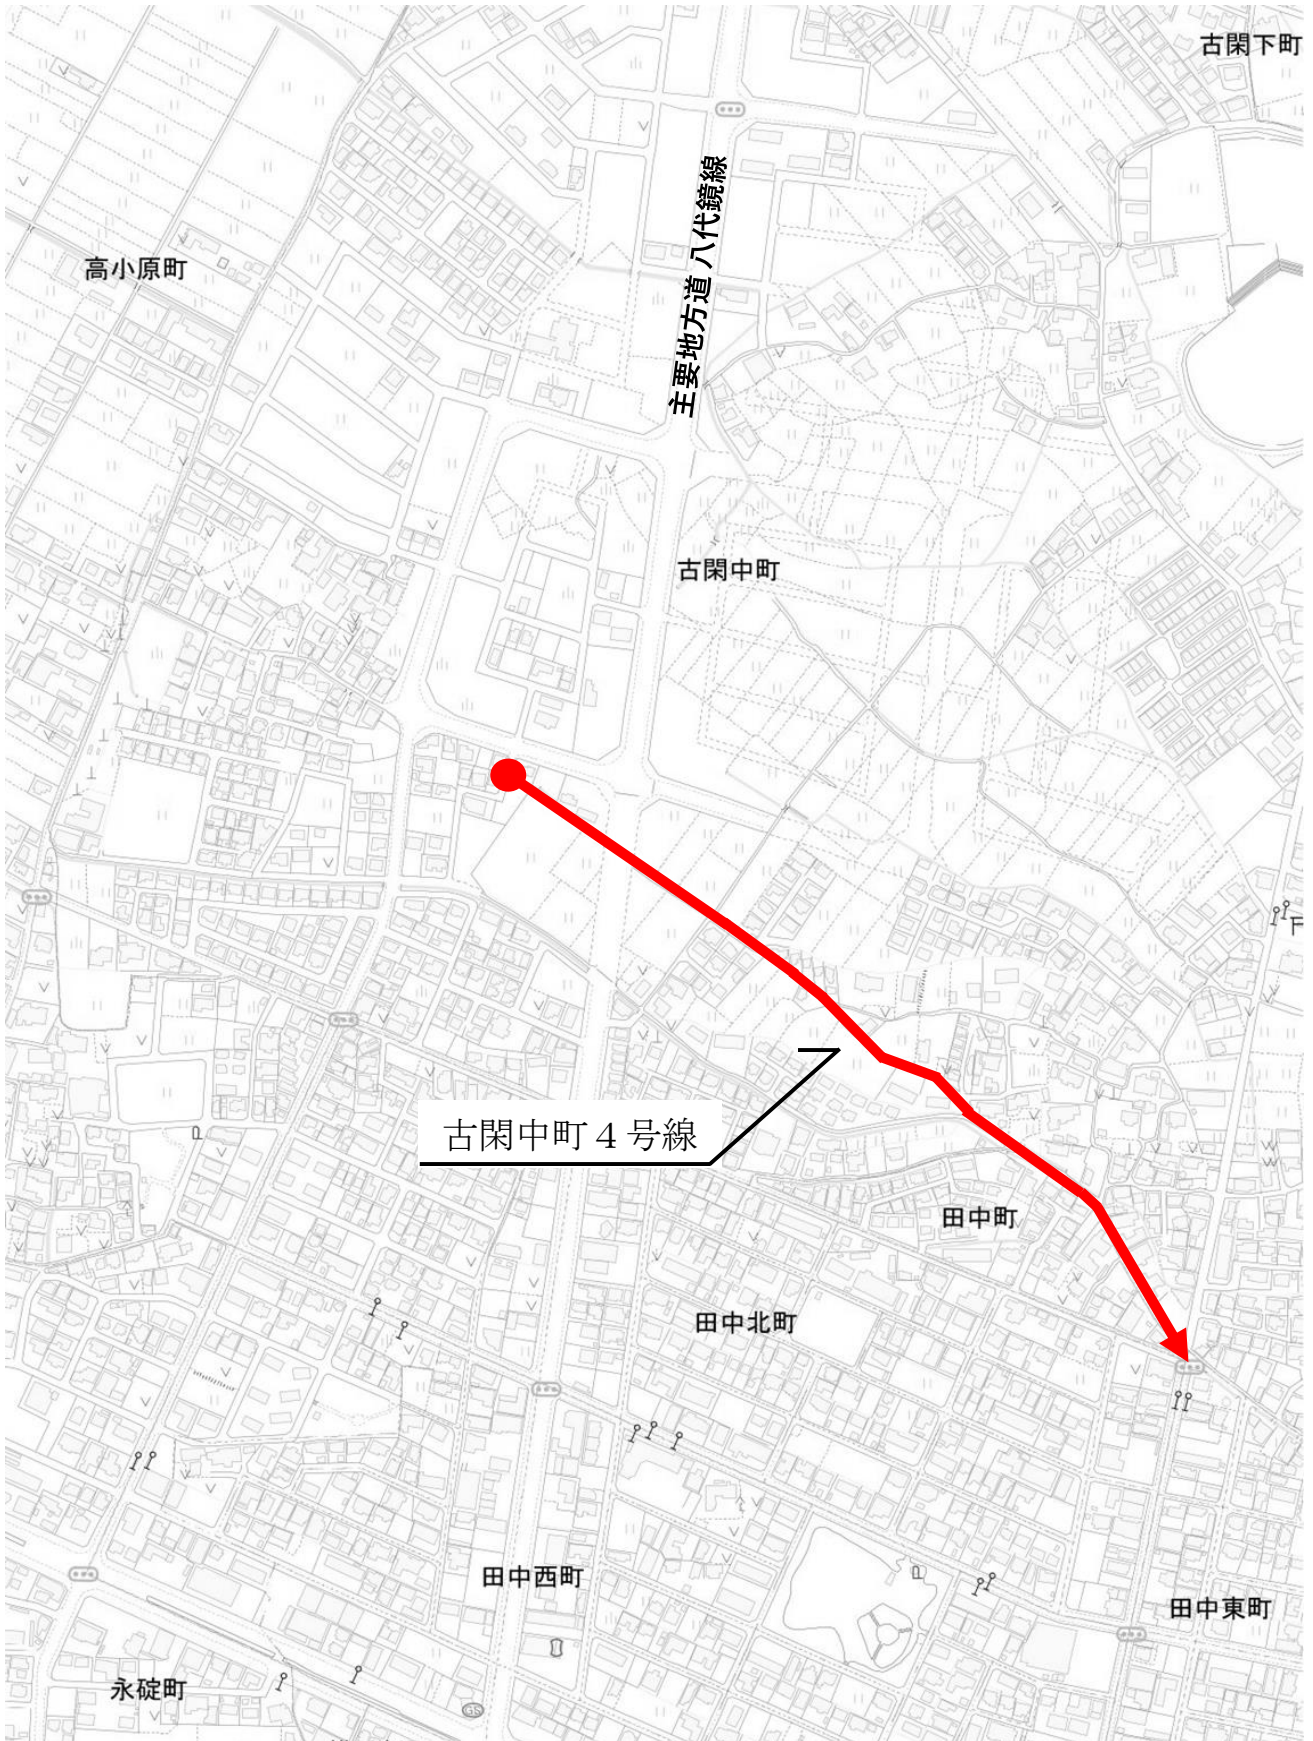

位置図 7

位置図 8

位置図 9

位置図 10

位置図 1 1

西片児童公園

位置図 1 2

位置図 1 3

- | | |
|-----------------|-----------------|
| ① 古閑中町 1 7 号線 | ② 古閑中町 2 2 号線 |
| ③ 古閑中町区画 2 9 号線 | ④ 古閑中町区画 3 0 号線 |
| ⑤ 古閑中町区画 3 1 号線 | ⑥ 古閑中町区画 3 2 号線 |
| ⑦ 古閑中町区画 3 3 号線 | ⑧ 古閑中町区画 3 4 号線 |
| ⑨ 古閑中町区画 3 5 号線 | ⑩ 古閑中町区画 3 6 号線 |
| ⑪ 古閑中町区画 3 7 号線 | ⑫ 古閑中町区画 3 8 号線 |
| ⑬ 古閑中町区画 3 9 号線 | ⑭ 古閑中町区画 4 0 号線 |
| ⑮ 古閑中町区画 4 1 号線 | ⑯ 古閑中町区画 4 2 号線 |
| ⑰ 古閑中町区画 4 3 号線 | ⑱ 古閑中町区画 4 4 号線 |
| ⑲ 古閑中町区画 4 5 号線 | |

位置図 1 4

位置図 1 5

位置図 1 6