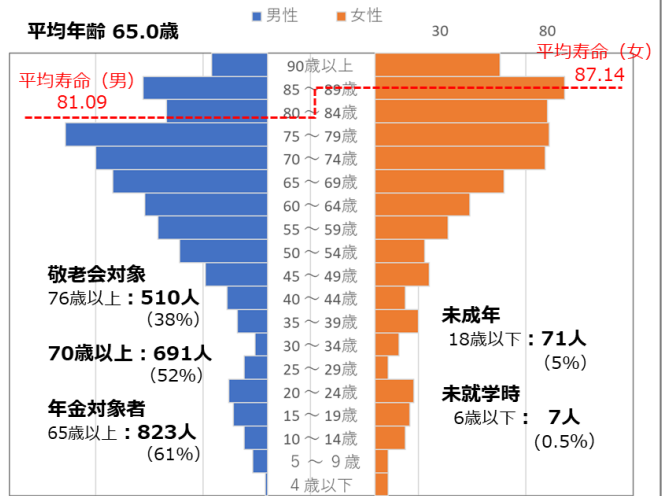

泉町人口ピラミッド

地域振興事業補助金を募集しています

「泉まちづくり協議会 地域振興事業補助金」は、地域の特性や資源を生かし、地域の課題解決のために行う、新たな地域づくりの取り組みに対して補助金を交付するものです。

1つの事業・1団体に対して、年間10万円を限度に、対象経費の4/5を補助します。新たな特産品や農作物、地域おこしの企画などに積極的に活用頂きたいご案内します。 募集締め切り: 6月末

地域別人口

下 岳 609名
(敬老会対象76歳以上 192名 32%)

柿迫・栗木 545名
(敬老会対象76歳以上 246名 45%)

五家荘 187名
(敬老会対象76歳以上 72名 39%)