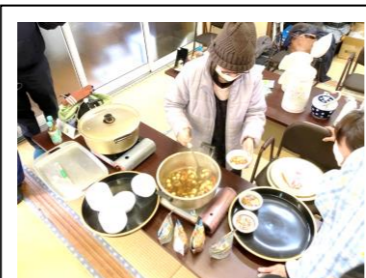

【炊出し訓練（女性部）】