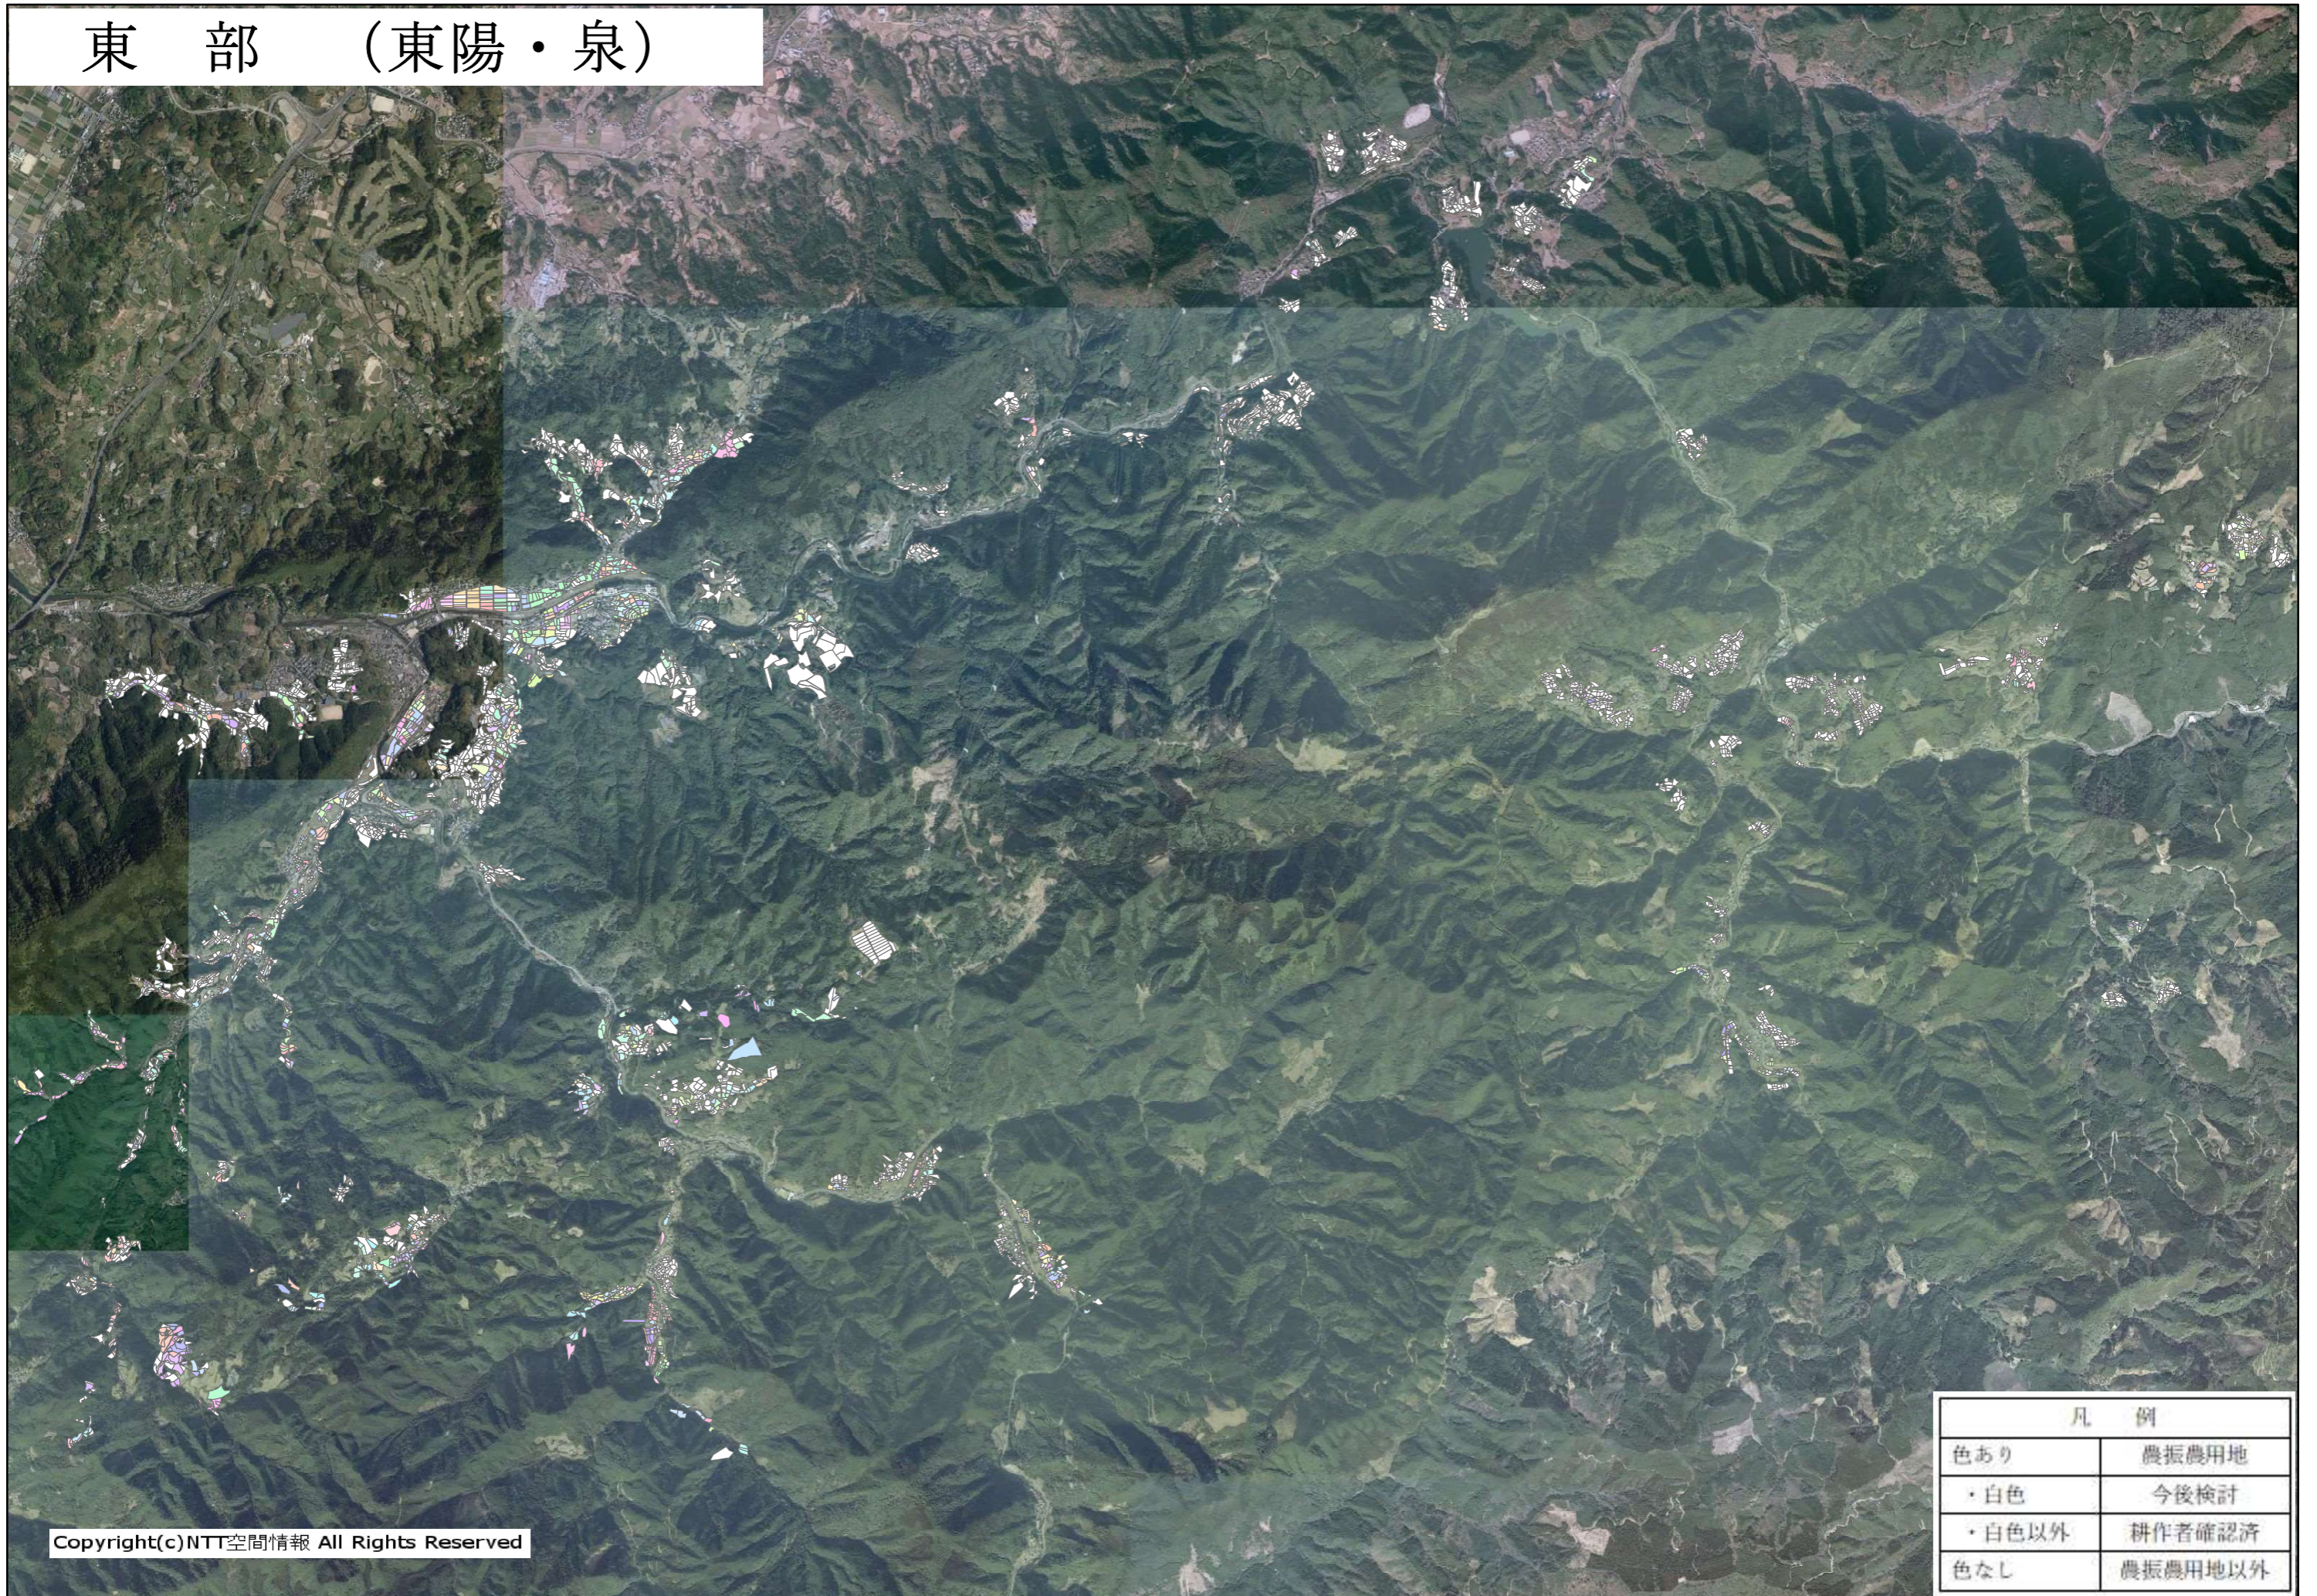

東 部 (二見・坂本)

Copyright(c)NTT空間情報 All Rights Reserved

凡 例	
色あり	農振農用地
・白色	今後検討
・白色以外	耕作者確認済
色なし	農振農用地以外

東 部 (坂本)

Copyright(c)NTT空間情報 All Rights Reserved

凡 例	
色あり	農振農用地
・白色	今後検討
・白色以外	耕作者確認済
色なし	農振農用地以外

東 部 (東陽・泉)