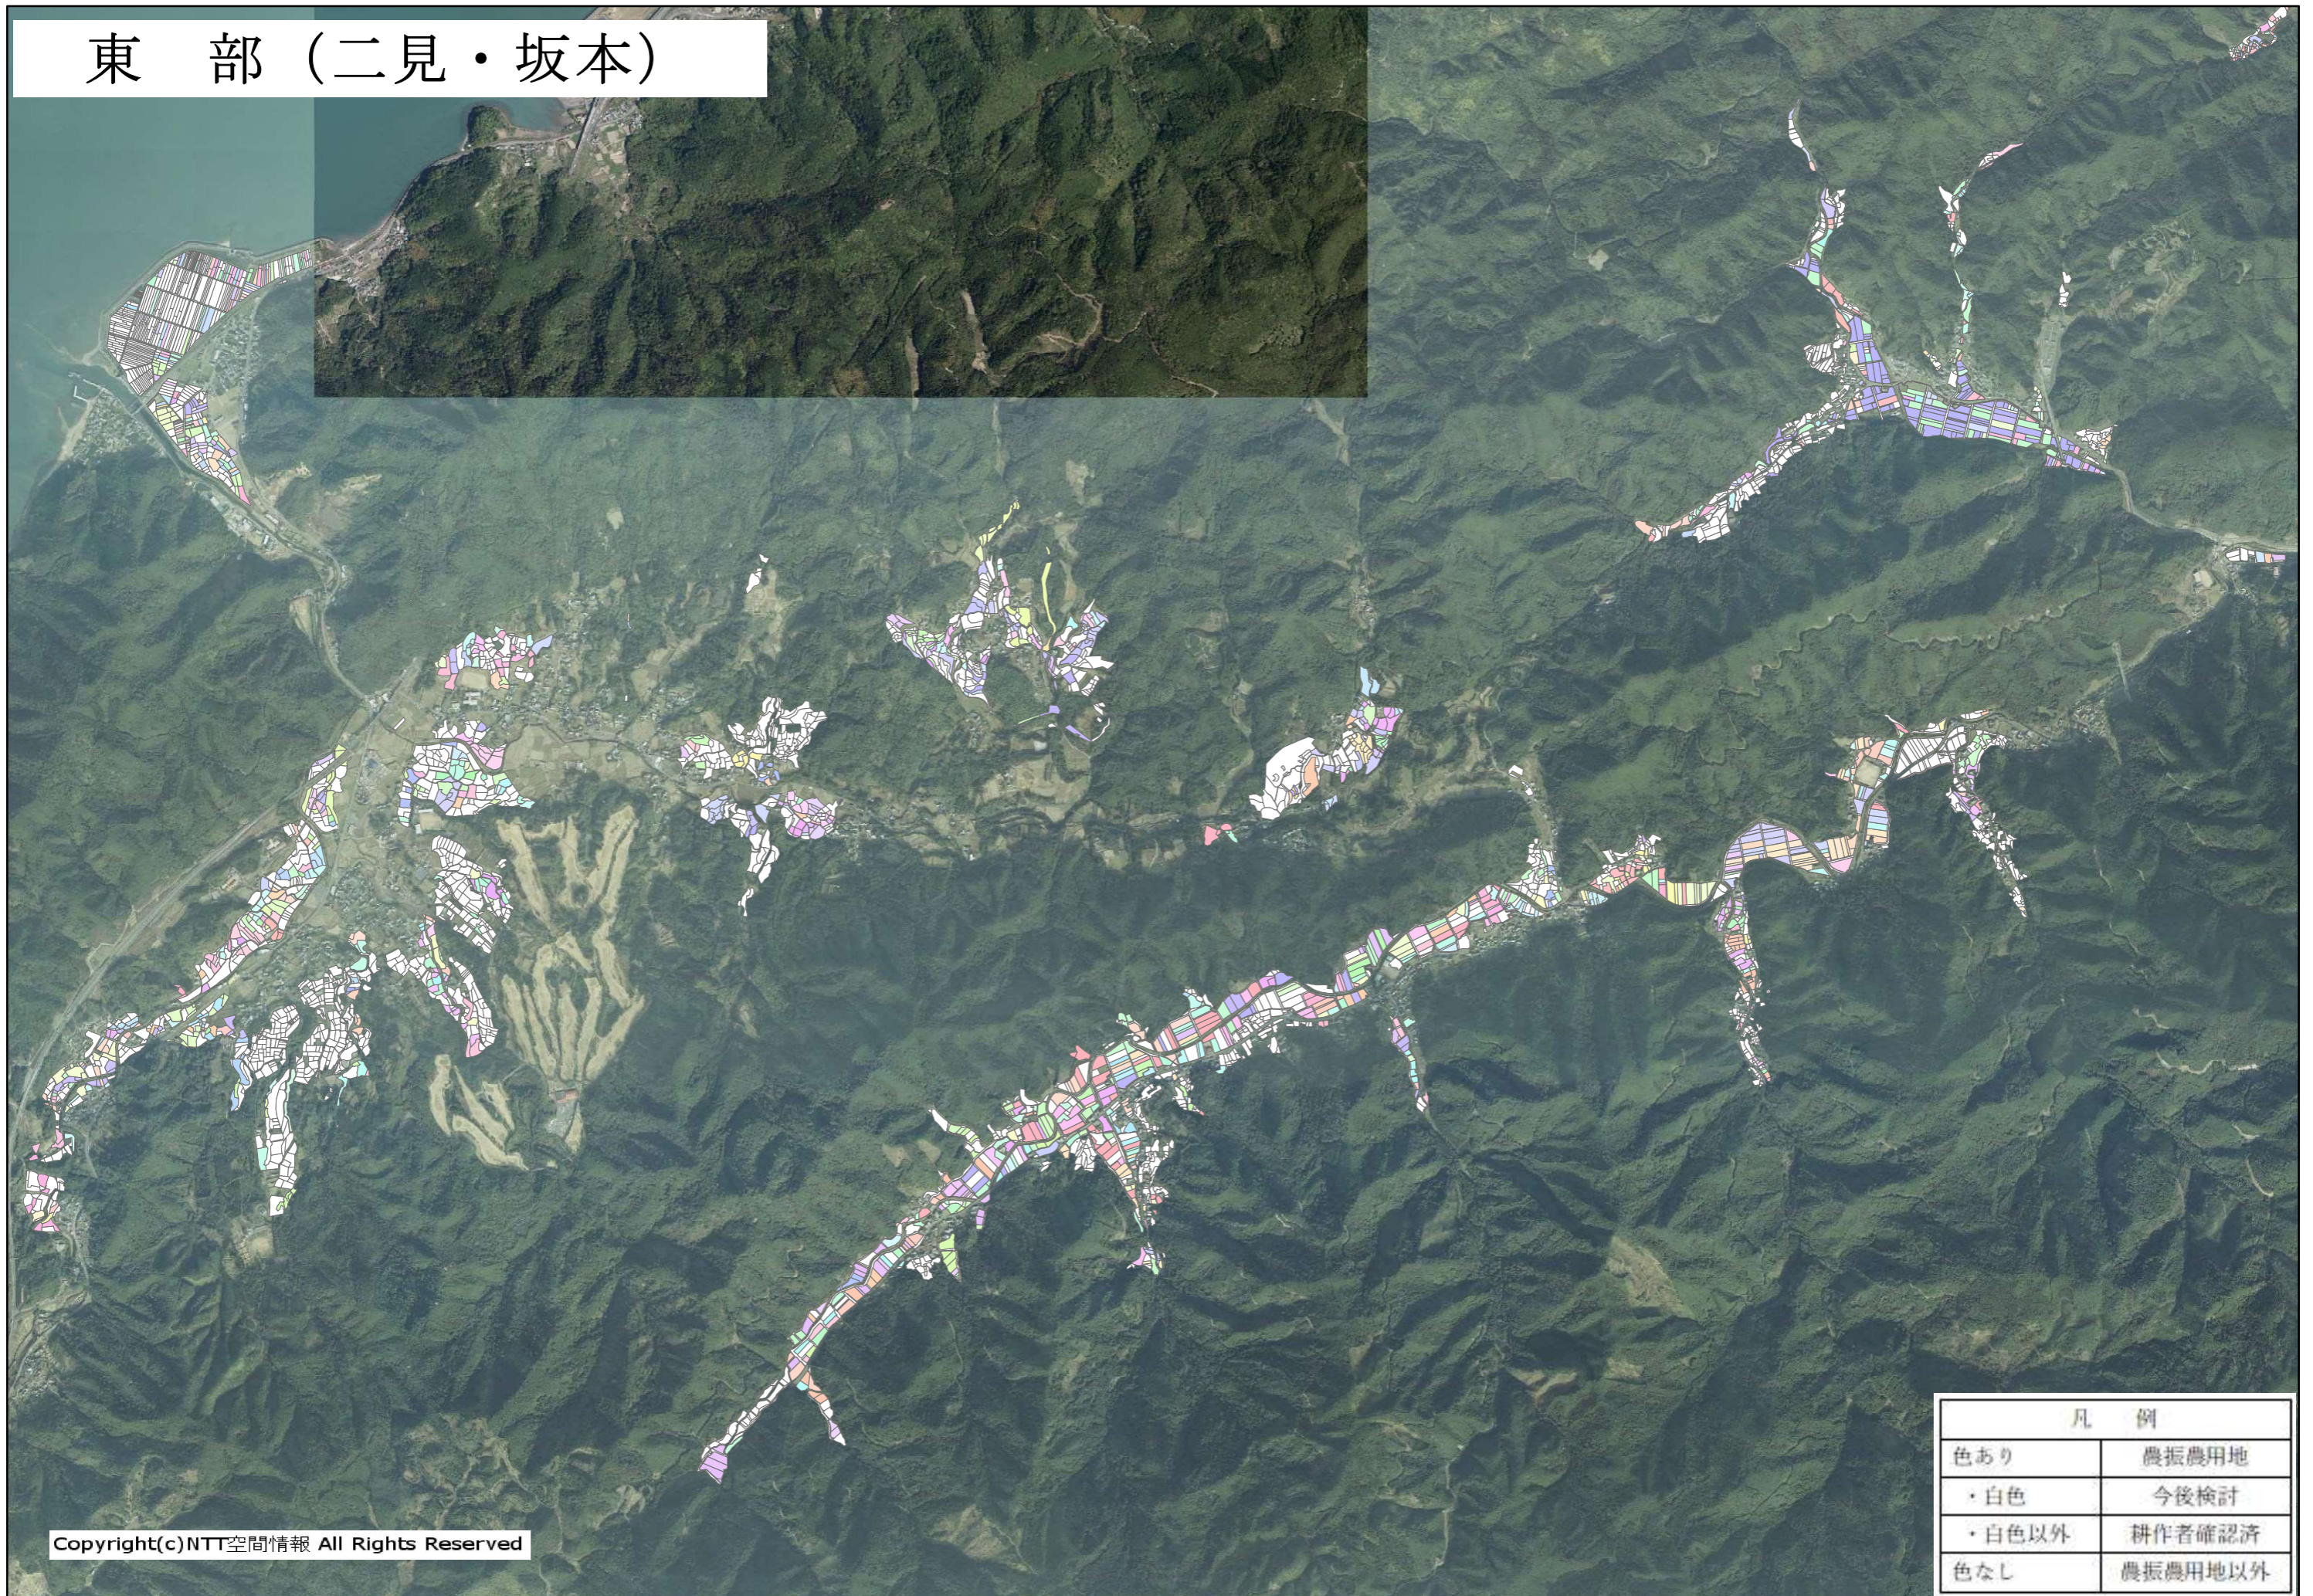

東 部 (二見・坂本)

Copyright(c)NTT空間情報 All Rights Reserved

凡 例	
色あり	農振農用地
・白色	今後検討
・白色以外	耕作者確認済
色なし	農振農用地以外

東 部 (坂本)

Copyright(c)NTT空間情報 All Rights Reserved

凡 例	
色あり	農振農用地
・白色	今後検討
・白色以外	耕作者確認済
色なし	農振農用地以外

東 部 (東陽・泉)