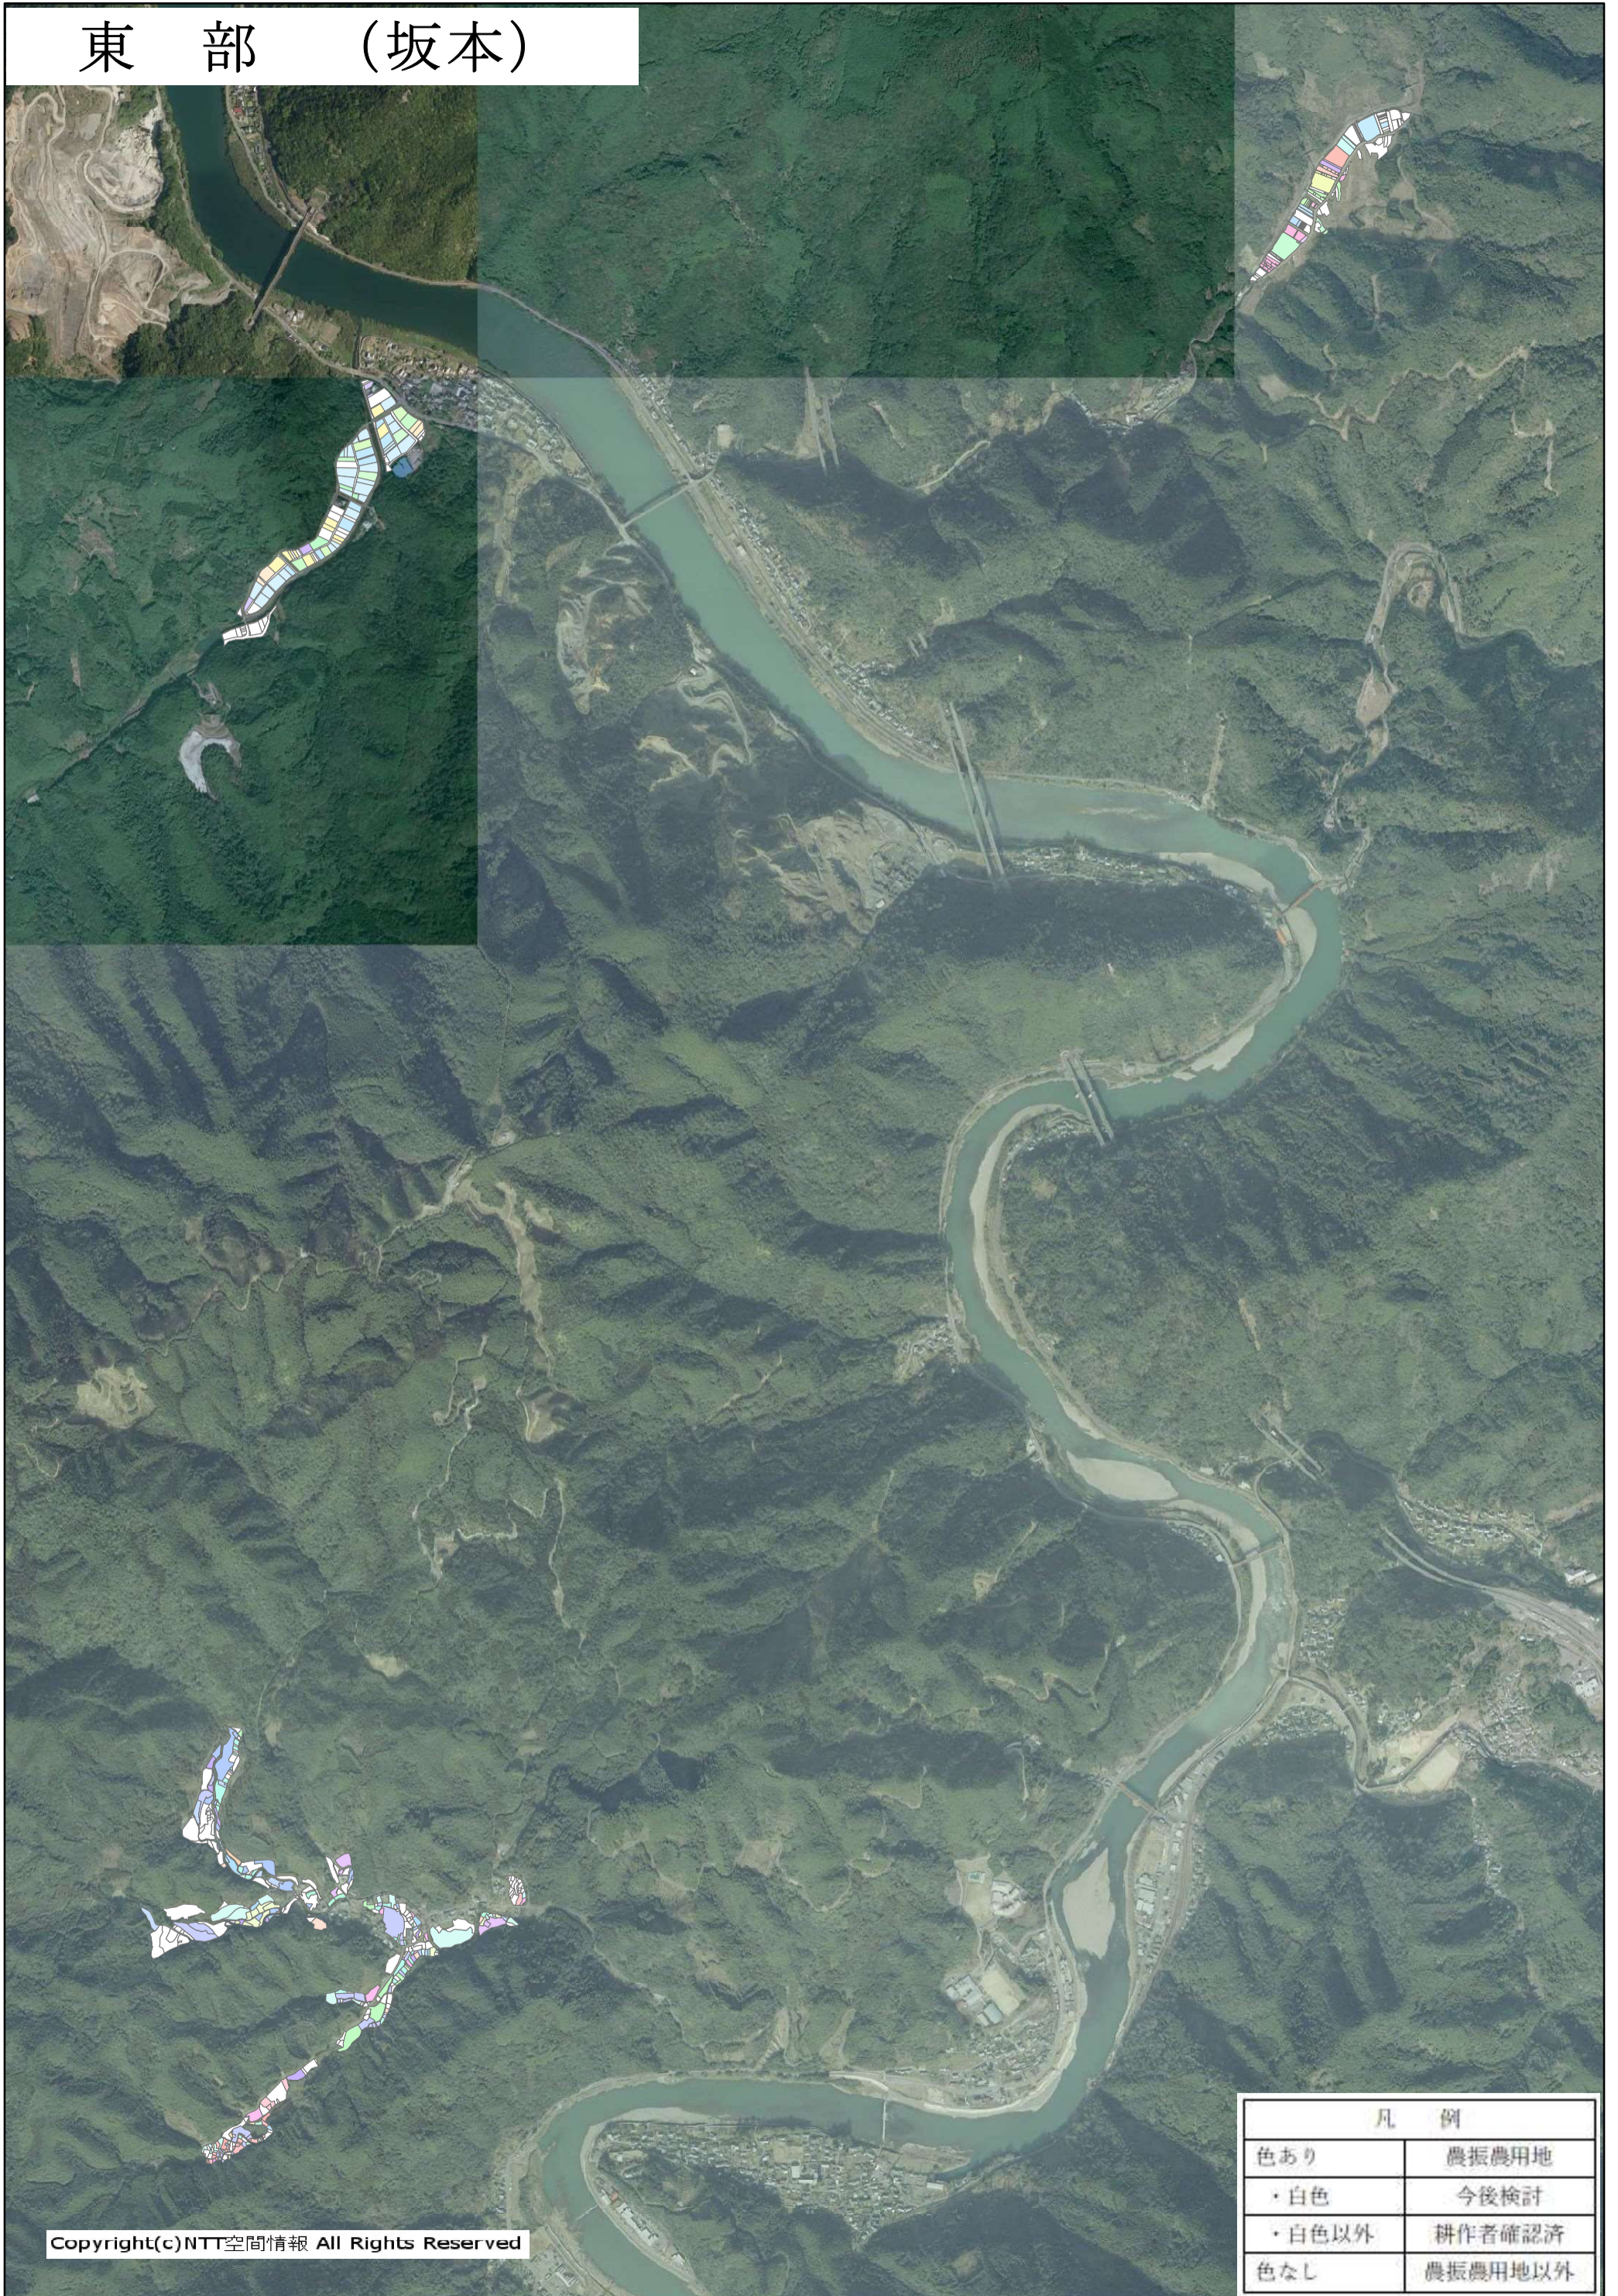

東 部 (二見・坂本)

Copyright(c)NTT空間情報 All Rights Reserved

凡 例	
色あり	農振農用地
・白色	今後検討
・白色以外	耕作者確認済
色なし	農振農用地以外

東 部 (坂本)

Copyright(c)NTT空間情報 All Rights Reserved

凡 例	
色あり	農振農用地
・白色	今後検討
・白色以外	耕作者確認済
色なし	農振農用地以外

東 部 (東陽・泉)