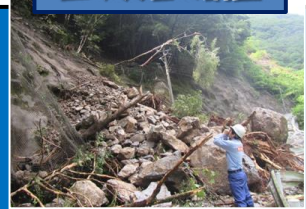

「土砂災害」を見つけたら…！？

決して近づかないで下さい！
土砂災害を発見したら、自治体や川辺川ダム砂防事務所(下記問い合わせ先)までお知らせください。

「自分の身は自分で守る」
ためにも、日頃からの備えが大切です。

土砂災害の調査