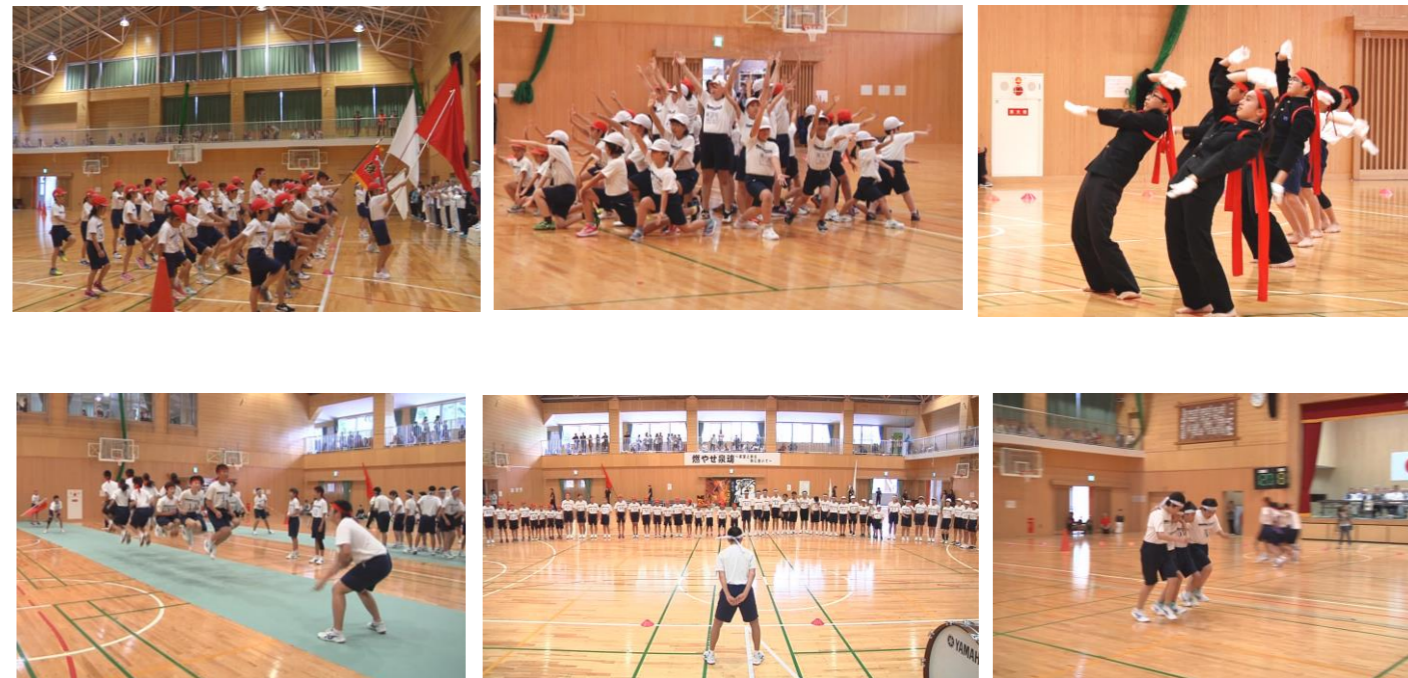

ゴールのせんだん轟では、数日前の雨により水量が増した大迫力の滝を見ることができました。完歩後は、山菜料理やヤマメの甘露煮などの山の幸に舌鼓を打ち、新緑の五家荘を満喫されました。

「やつしろ 歯の祭典」を開催します！

歯・口・身体の健康チェックをしてみませんか。誰でも無料で参加できます。
開催日 令和元年6月8日（土） ※開催時間・内容は各会場で異なります。

❖ やつしろハーモニーホール

- 1階 多目的ホール（午前10時～午後3時）
 - ・歯科健診相談 ・ブラッシング指導 ・フッ化物歯面塗布など
- 3階 健康コーナー 大会議室A・B（午前10時～午後2時30分）
 - ・骨密度測定 ・体組成測定 ・個別相談（結果説明など）

泉建設地域事務所（電話67-2115）

【地すべり】

- ・がけから出てくる水が濁る
- ・がけに亀裂が入る
- ・小石がパラパラ落ちてくる

泉小中学校運動会が開催されました！

5月19日（日）、泉小中学校の運動会が開催されました。当日は雨の影響でプログラムを変更し、体育館で行われました。「燃やせ泉魂～希望と絆を胸に抱いて～」をスローガンに、優勝を目指し力いっぱい駆け抜けました。徒競走やリレー、応援合戦などで得点を競い合い、互いの足を紐で結んで走る「たこ足リレー」では、息の合った好プレーを見せて会場を沸かせました。応援合戦では団長の気合の入った声が響き、凛々しく演舞を披露しました。また、中学生によるヒップホップダンス「EZ DO DANCE」はリズムにのって、キレのあるダンスを披露しました。観客からアンコールの声が上がり、最後は児童・生徒・先生・保護者と一緒になってダンスを踊りました。赤団が昨年に続き優勝しました。