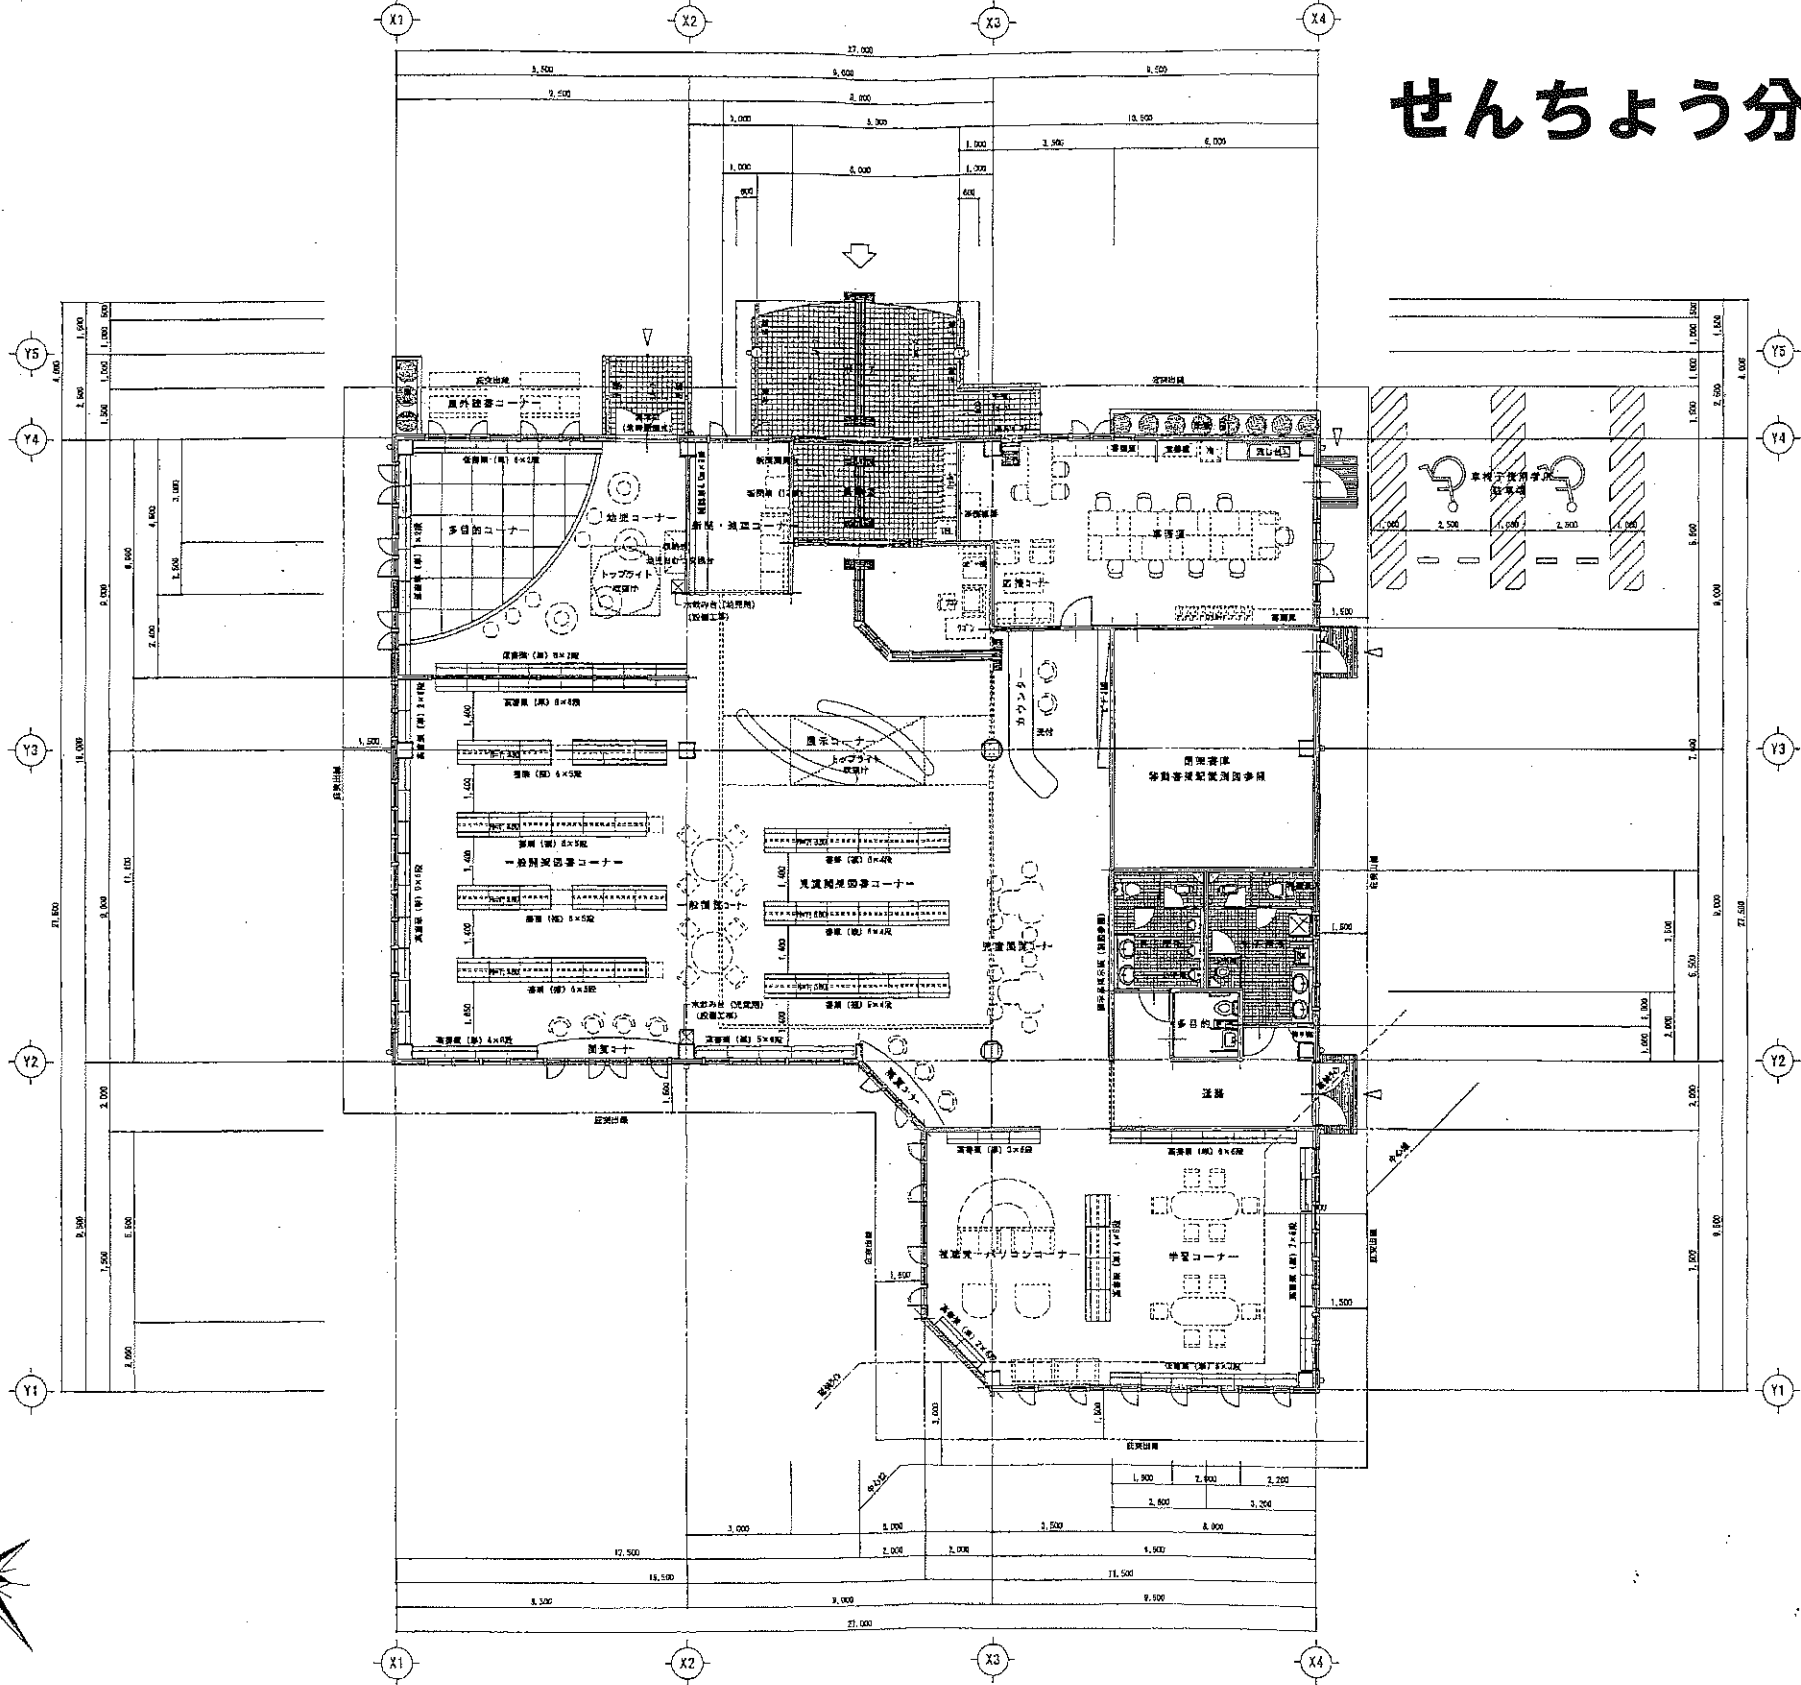

# せんちょう分館 平面図

平面図 S=1/100

図 名 せんちょう分館	図 号 A	縮 尺 1/100	設 計 日 平成10年3月	設 計 者 株式会社	施 工 者 株式会社	図 面 名 平面図	用 紙 A4	枚 数 1/100	日 数 1