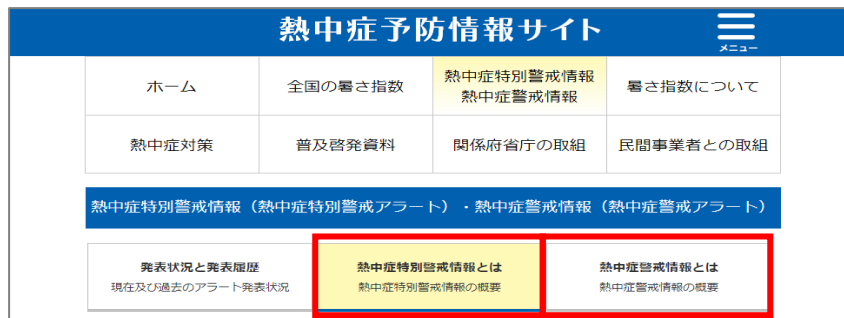

MAFFアプリと熱中症警戒アラート等の連携

令和6年6月28日（金）から、すでに連携している「熱中症警戒アラート」に加え、「**熱中症特別警戒アラート**」との連携を開始します。翌日に熱中症特別警戒アラートが発表された場合、MAFFアプリでも情報を確認することができます。

<ユーザーへのお知らせ方法>

環境省から、熱中症警戒アラート・熱中症特別警戒アラートが発表されましたら、順次、①MAFFアプリのホーム画面における通知、②ロック画面のプッシュ通知を実施します。

①MAFFアプリのホーム画面

②ロック画面

①MAFFアプリのホーム画面における通知、②ロック画面のプッシュ通知をクリックすると、環境省「熱中症予防情報サイト」が表示されます。

※**熱中症警戒アラート**は、前日の17時または当日の5時に発表されます。

MAFFアプリのホーム画面においては、前日の17時30分頃または当日の5時30分頃の通知を予定しています。

※**熱中症特別警戒アラート**は、前日の14時に発表されます。