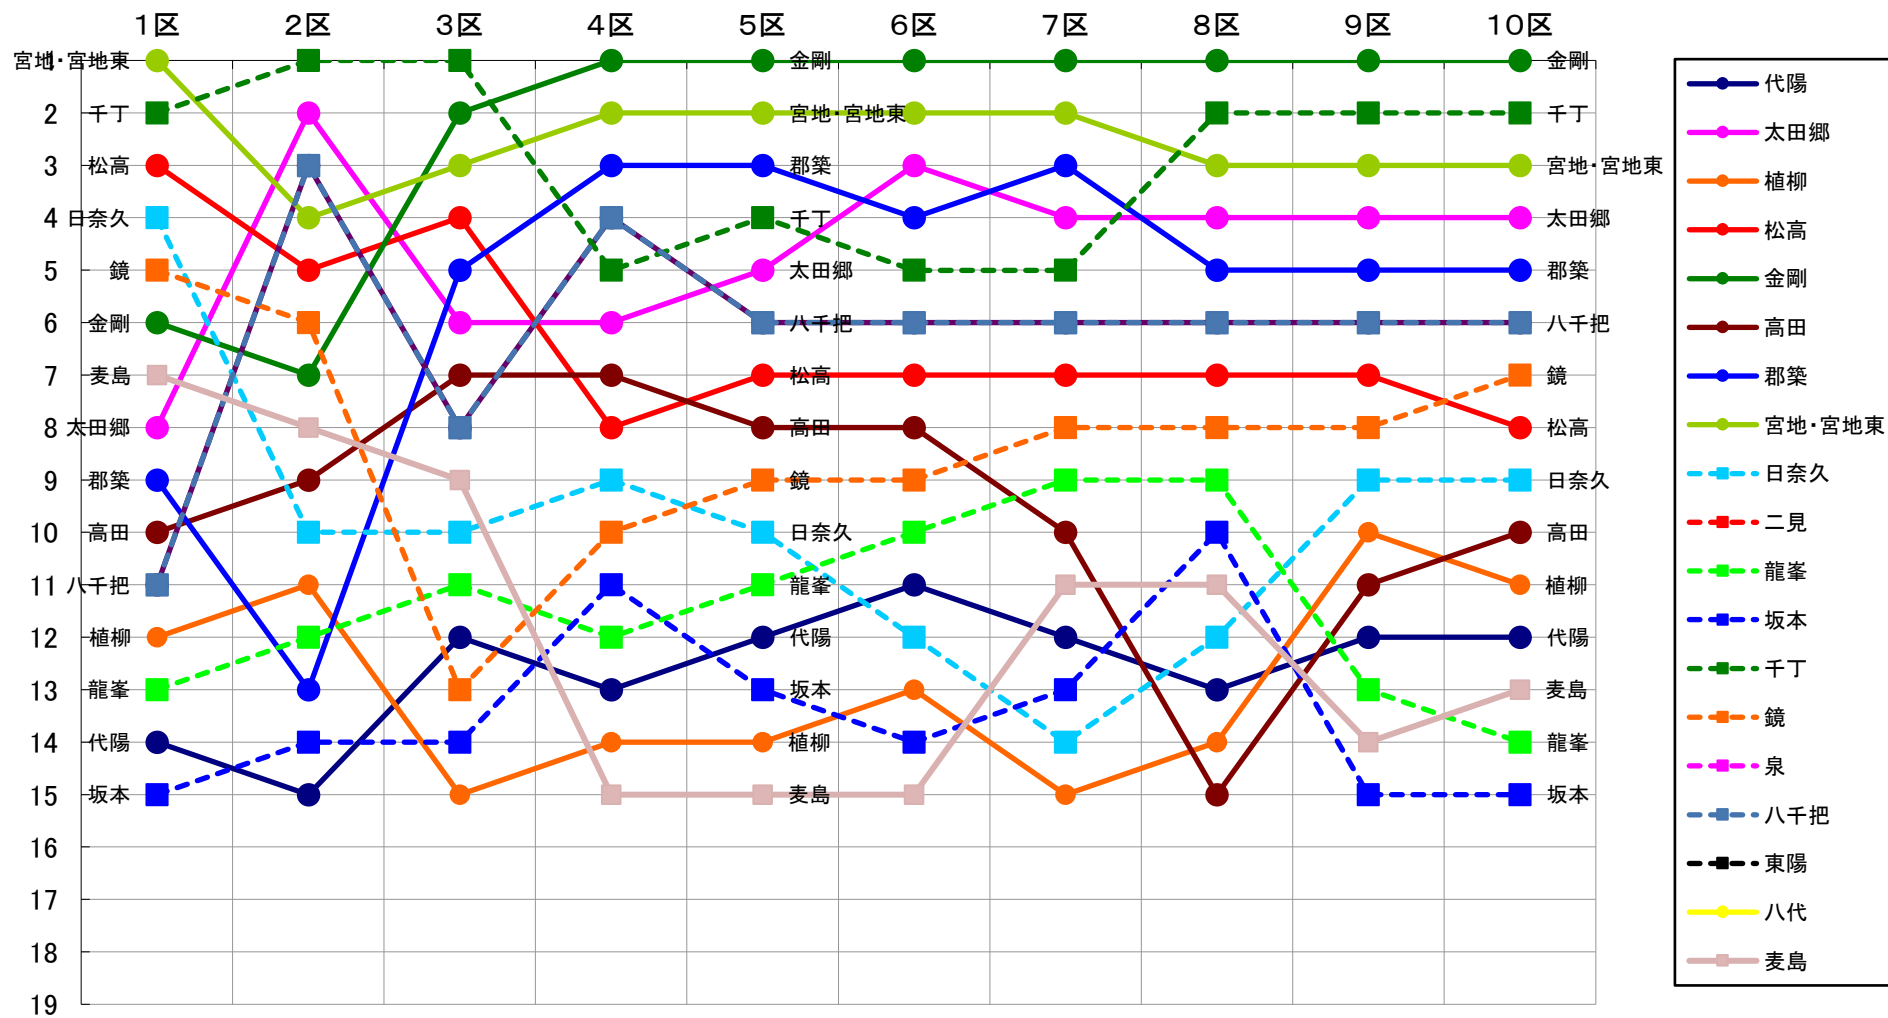

### 八代市校区对抗駅伝競走 通過順位變動一覽

///