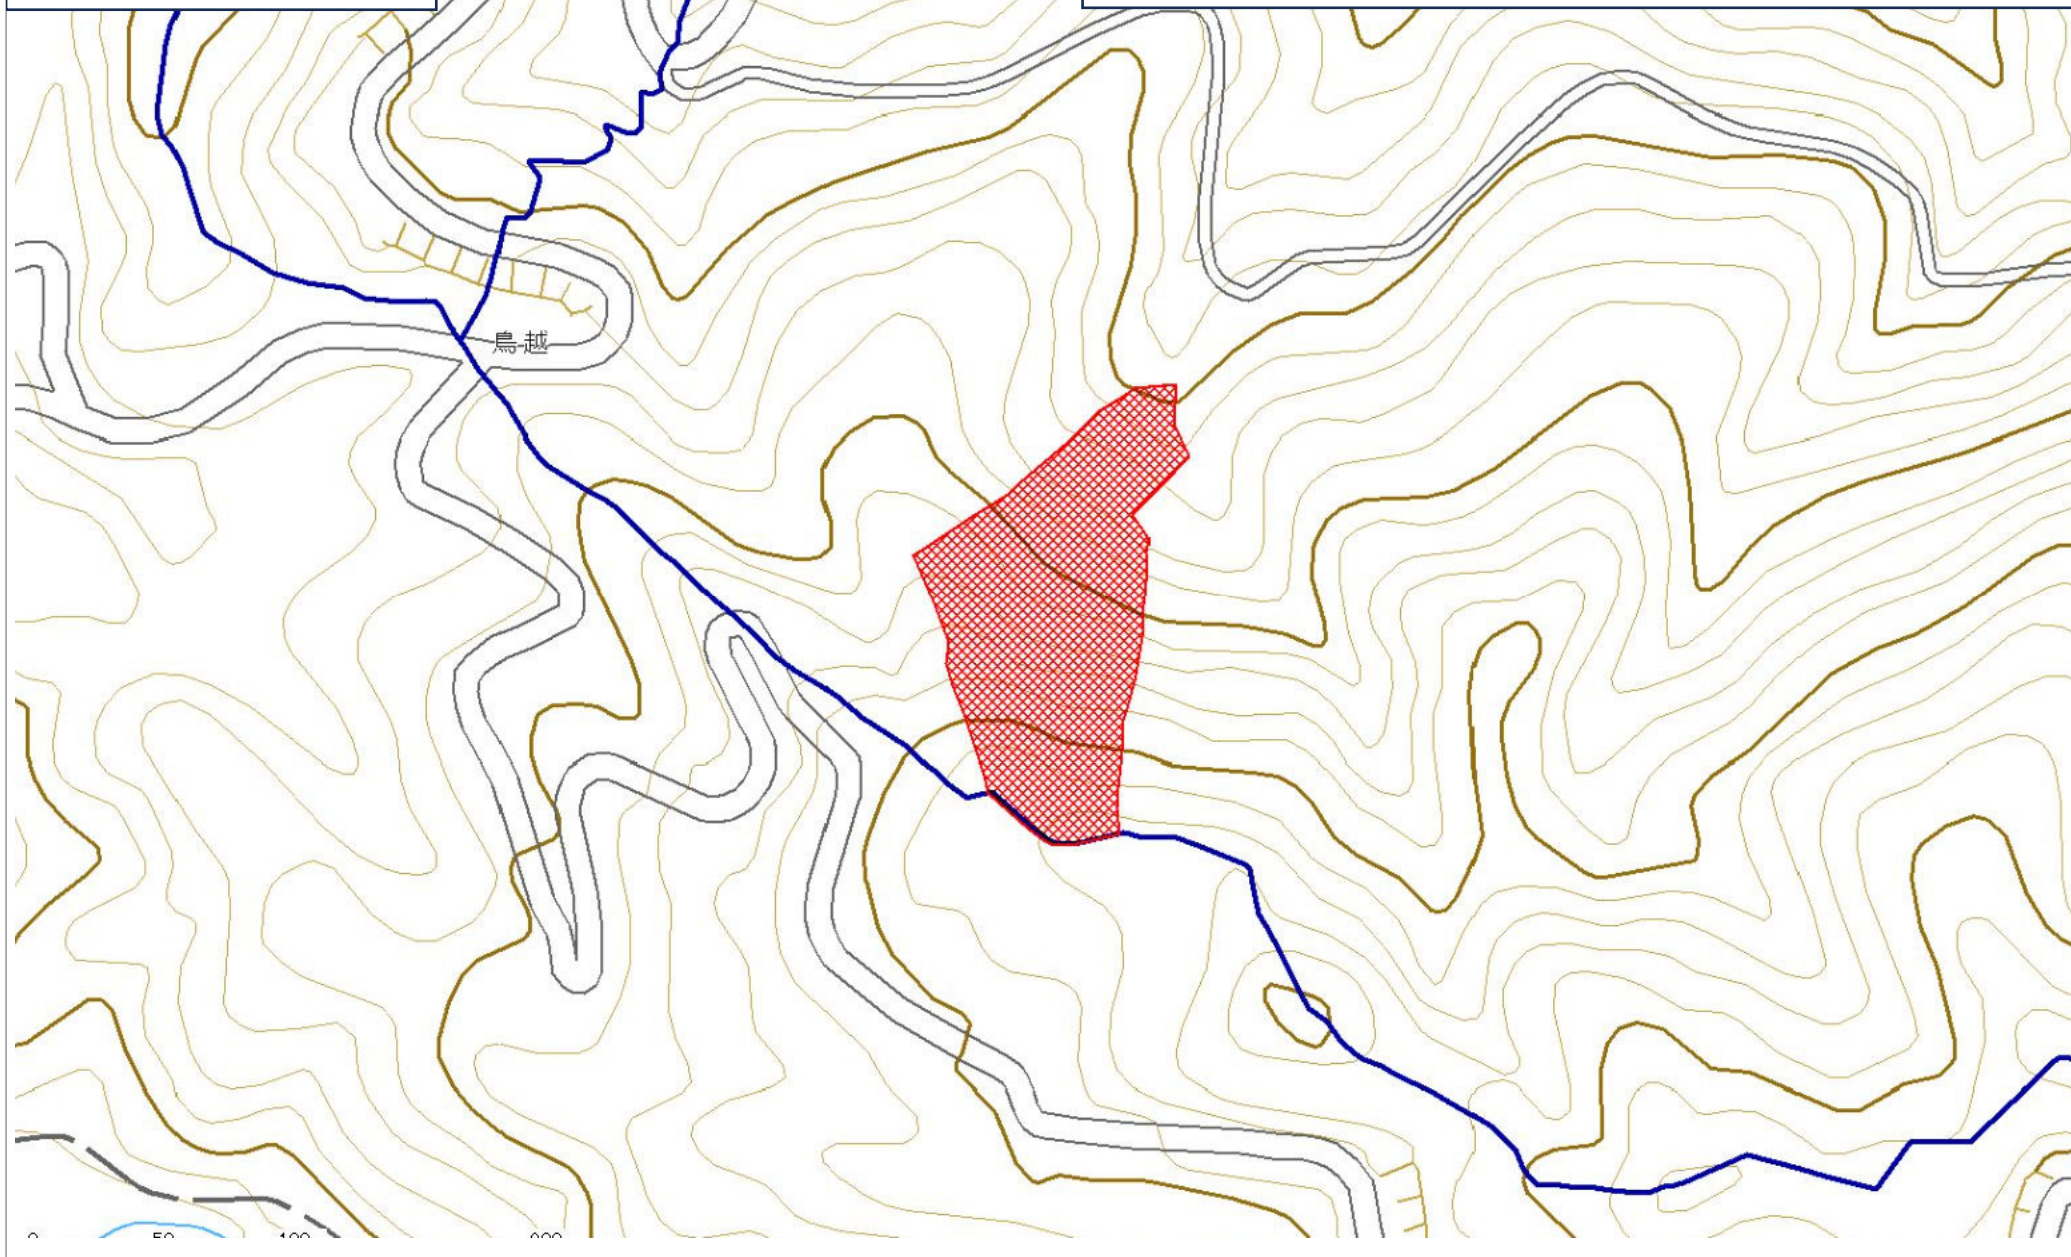

八代市集積計画区域

坂本R6-1号 森林所在地：八代市坂本町百済来上小野182

八代市集積計画区域

坂本R6-1号 森林所在地：八代市坂本町百済来上小野182

八代市集積計画区域

坂本R6-1号 森林所在地：八代市坂本町百済来上瀬越1630

八代市集積計画区域

坂本R6-1号 森林所在地：八代市坂本町百済来上瀬越1630