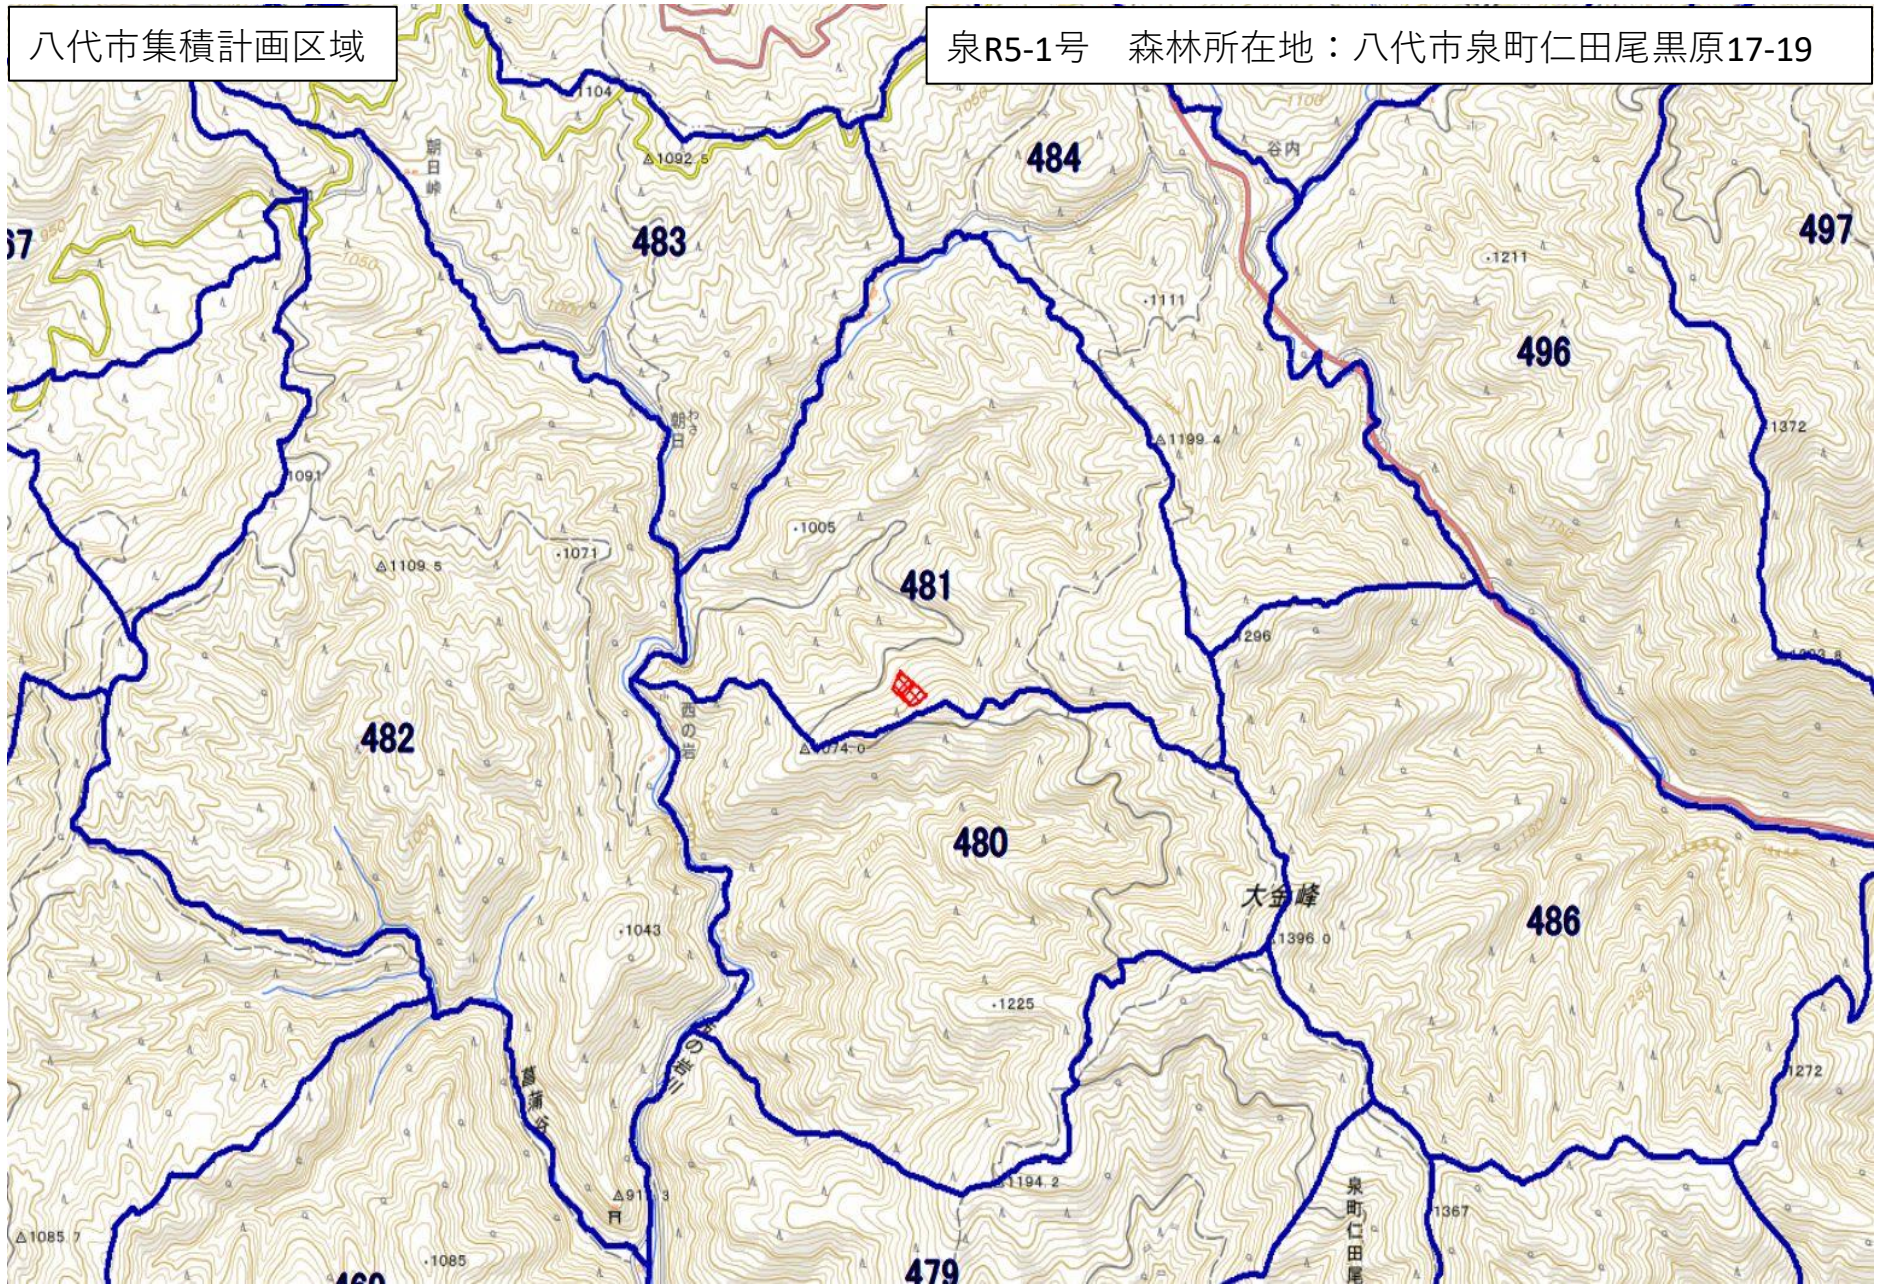

八代市集積計画区域

泉R5-1号 森林所在地：八代市泉町仁田尾黒原17-19

八代市集積計画区域

泉R5-1号 森林所在地：八代市泉町仁田尾黒原17-19