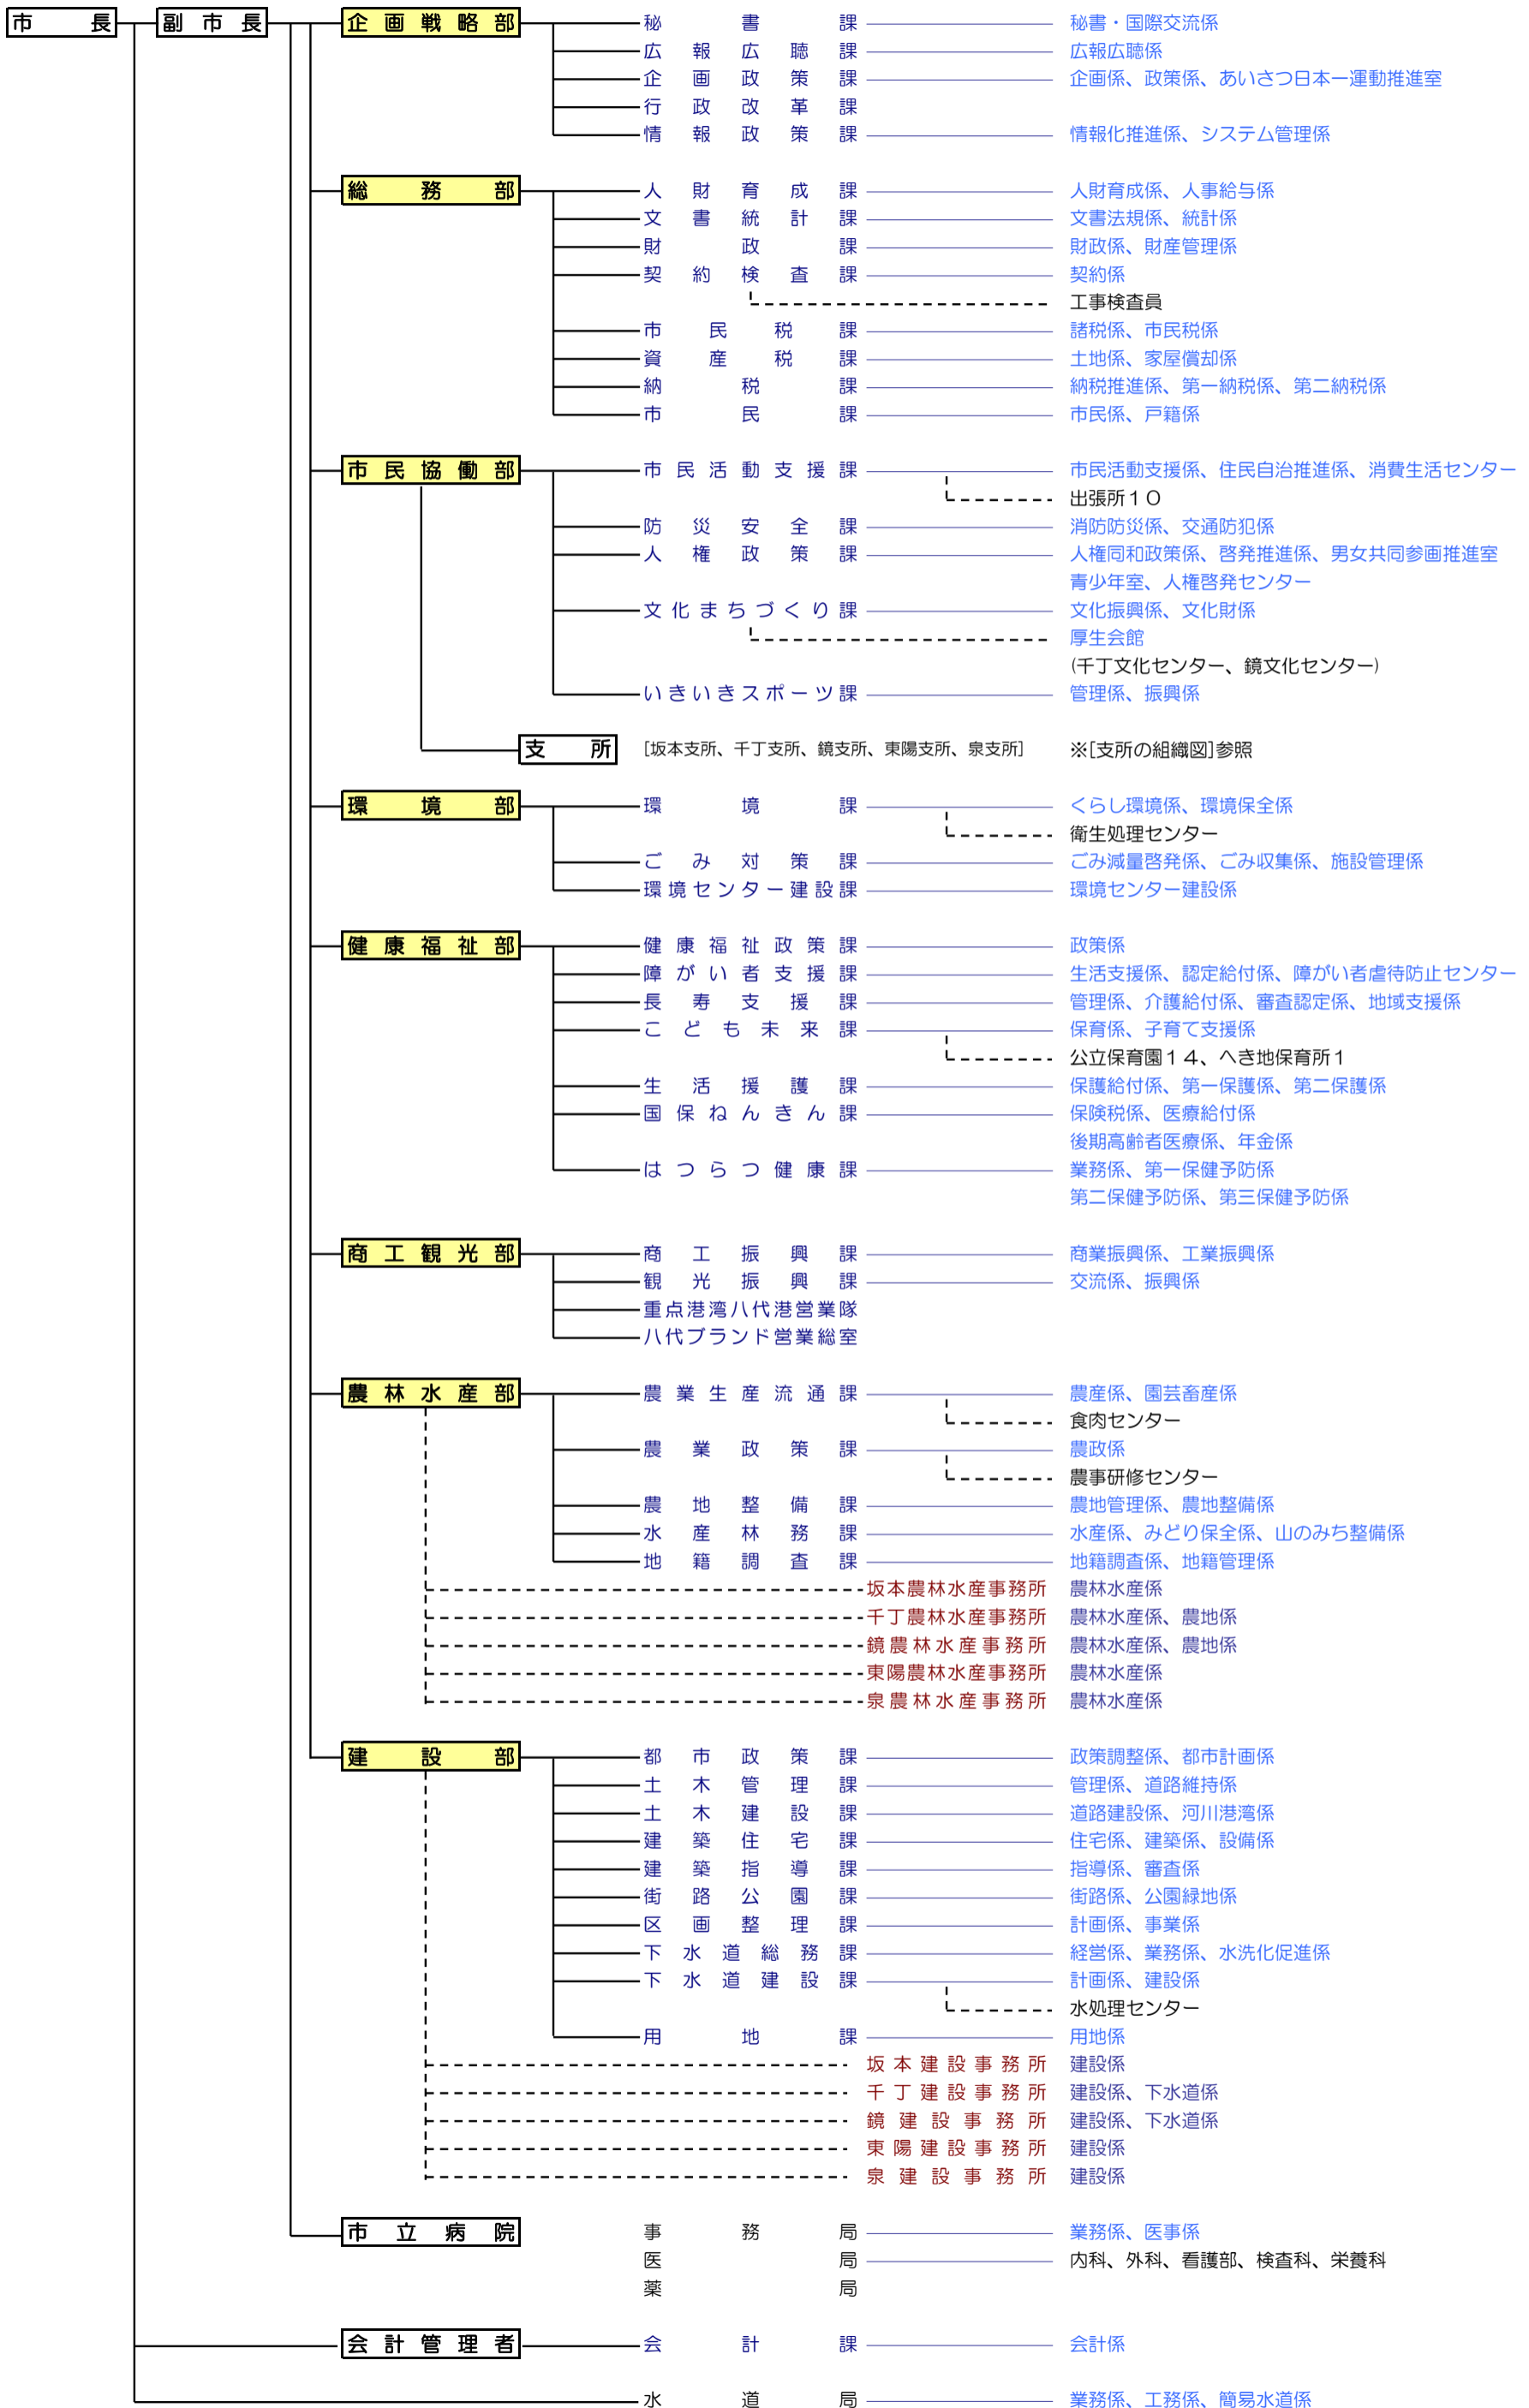

# 八代市組織機構図

9部 71課 10事務所 169係

平成25年4月1日現在

八代市組織機構図

9部	71課	10事務所	169係
----	-----	-------	------

平成25年4月1日現在

教育委員会

※

支所の組織図