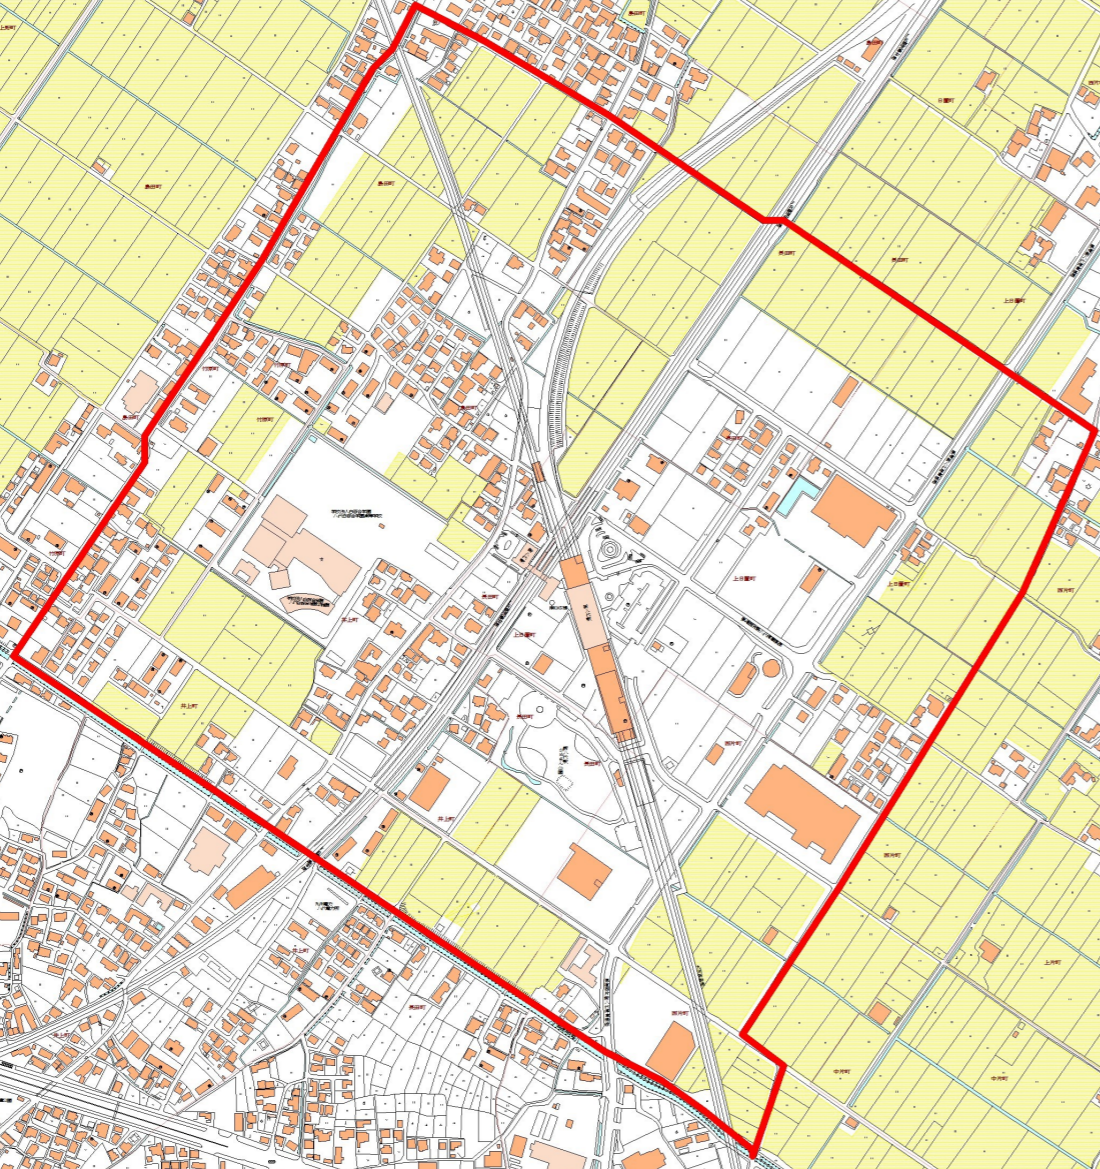

別紙

— 特定用途制限地域

0 100 200 300m

S=1:9,500