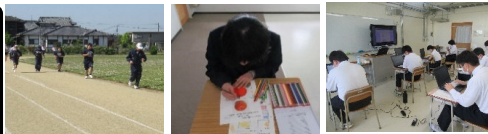

普通科

国語、数学、理科、社会等の各教科の他、作業学習や自立活動を通して、生活する力や働く力を高めることを目指します。