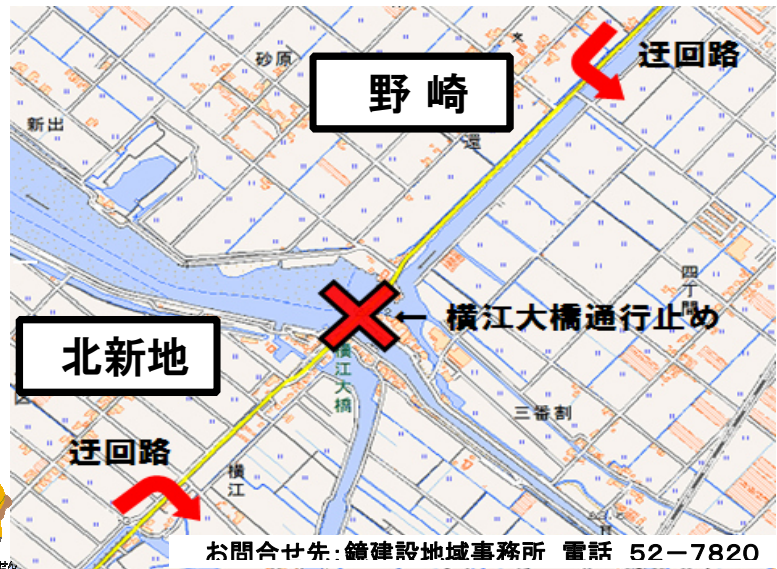

お問合せ先: 鏡建設地域事務所 電話 52-7820