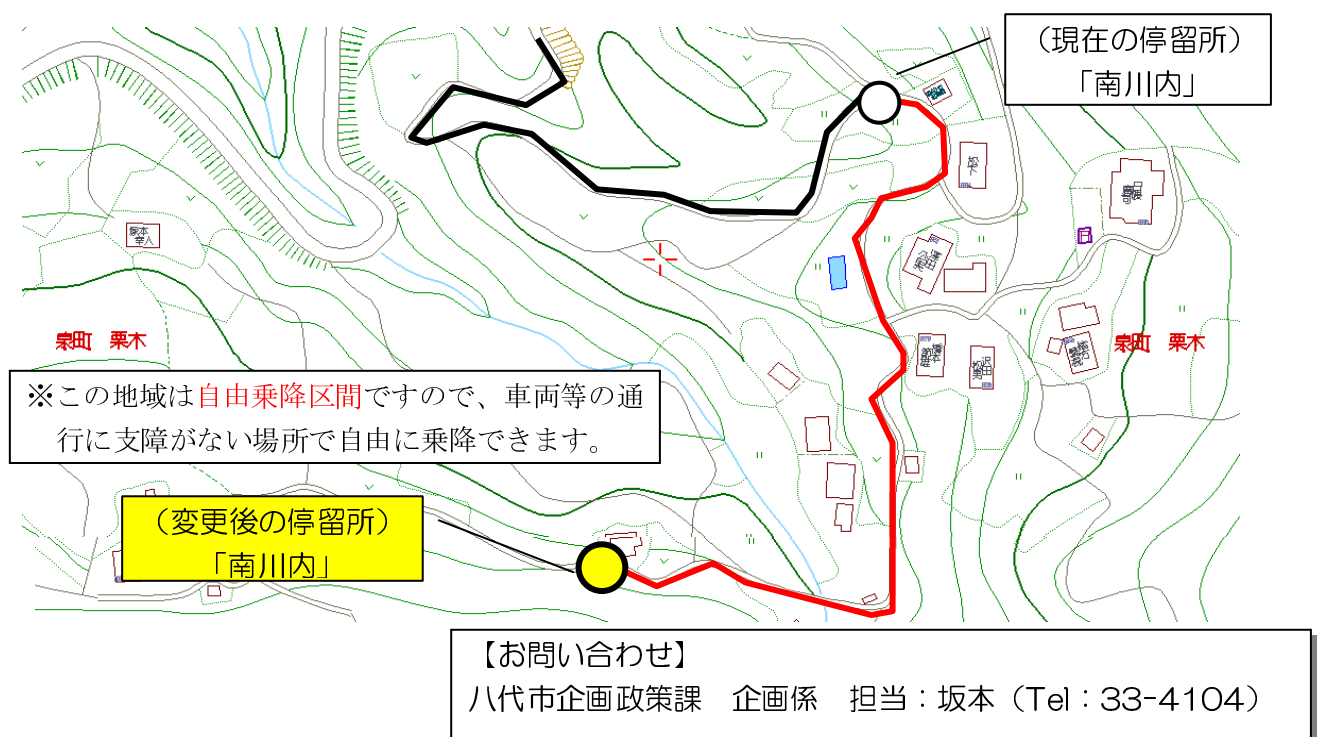

※平成25年7月1日～

(2) 運行時刻表及び運賃表を変更します

以下の(3)～(5)の変更に伴い、運行時刻表及び運賃表を「別紙」のとおり変更します。

(3) 定期運行便「河俣～種山線」(月～金)、及び予約運行便「河俣～種山線(座連・美生経由)」(月・水)が「八代市東陽支所前」に停まります。

(4) 予約運行便「新里～種山線」(月・木)を廃止します。

平成22年10月の乗合タクシー運行開始から一度も利用がないことから、一旦運行を廃止します。

(5) 予約運行便「落合～種山線」、「岩奥～落合線」の一部停留所を変更します。

① 「落合～種山線」の停留所「広平」の移動

② 「岩奥～落合線」の停留所「糸原」の移動

③ 「岩奥～落合線」の停留所「南川内」の移動

乗合タクシー時刻表（東陽・泉地域）

【平成25年7月1日現在】

番号	路線名	運行日	運行日	上り線				下り線			
				出発場所	出発時刻	到着場所	到着時間	出発場所	出発時刻	到着場所	到着時間
①	河俣～種山線 (※1)	定期	平日	旧福島 商店前	種山	7:45	8:10	種山	旧福島 商店前	11:20	11:45
						10:50	11:15			13:30	13:55
						12:55	13:20			15:25	15:50
						16:20	16:45			17:25	17:50
		予約	土日 祝日	旧福島 商店前	種山	7:46	8:10	種山	旧福島 商店前	13:30	13:54
						12:55	13:19			15:25	15:49
17:00	17:24					17:25	17:49				
②	河俣～種山線 (座連・美生経由)	予約	月・水	旧福島 商店前	種山	8:20	8:55	種山	11:15	旧福島 商店前	11:50
③	新里～種山線	予約	月・木	新里	種山	8:40	8:49	種山	12:02	新里	12:11 (※2)
③	小浦～種山線	予約	火・金	小浦	種山	8:32	8:58	種山	11:15	小浦	11:41
④	落合～種山線	予約	毎日	落合	種山	7:40	8:12	種山	落合	10:05	10:37
						10:50	11:22			11:30	12:02
						12:50	13:22			13:20	13:52
⑤	岩奥～落合線	予約	月～土	内桑	落合	8:10	8:45	落合	内桑	10:45	11:20
						10:10	10:45			12:10	12:45
										14:00	14:35
										15:40	16:15
⑥	古園～落合線	予約	月～土	古園	落合	8:50	9:05	落合	古園	12:10	12:25
						12:30	12:45			14:00	14:15
										16:30	16:45