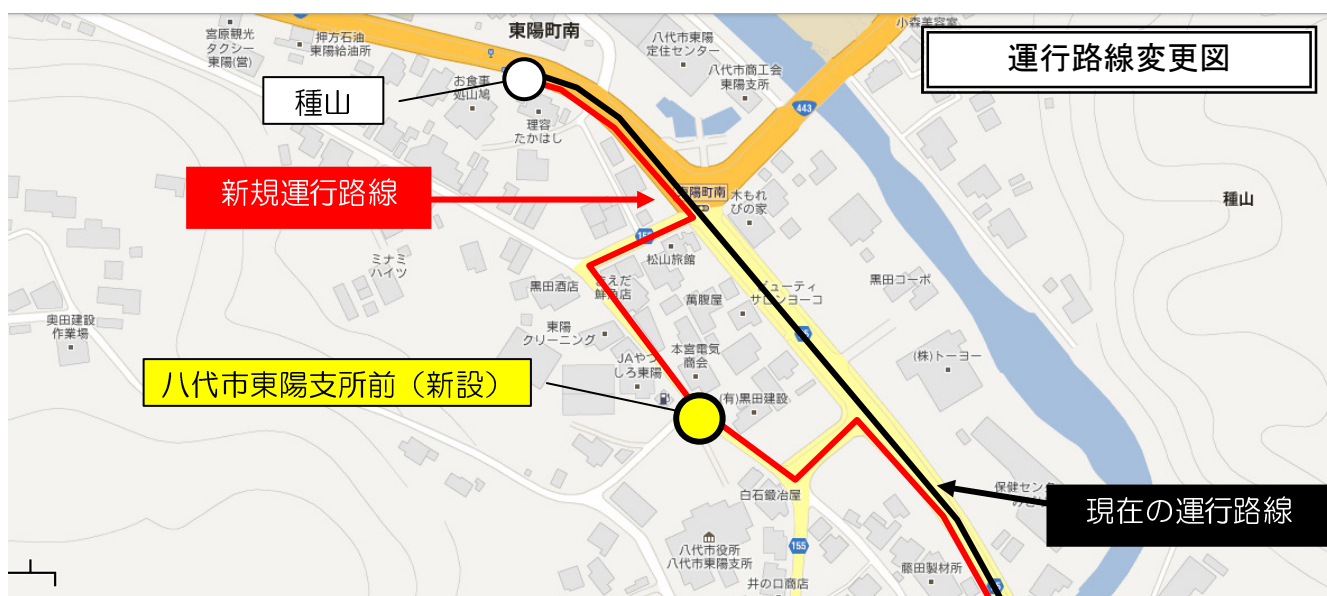

平成25年7月1日から

乗合タクシーの運行内容を一部変更します

■東陽・泉地域

【変更内容】

(1) 予約センターの電話番号が変わります

乗合タクシーの運行事業者が「中央タクシー」から「昭和タクシー」に変更になりますので、予約センターの電話番号が変わります。

(現在) Tel 33-2166
Fax 33-6161 → (変更後)

Tel 35-4181
Fax 35-4184

※平成25年7月1日～

(2) 運行時刻表及び運賃表を変更します

以下の(3)～(5)の変更に伴い、運行時刻表及び運賃表を「別紙」のとおり変更します。

(3) 定期運行便「河俣～種山線」(月～金)、及び予約運行便「河俣～種山線(座連・美生経由)」(月・水)が「八代市東陽支所前」に停まります。

(4) 予約運行便「新里～種山線」(月・木)を廃止します。

平成22年10月の乗合タクシー運行開始から一度も利用がないことから、一旦運行を廃止します。

(5) 予約運行便「落合～種山線」、「岩奥～落合線」の一部停留所を変更します。

① 「落合～種山線」の停留所「広平」の移動

② 「岩奥～落合線」の停留所「糸原」の移動

③ 「岩奥～落合線」の停留所「南川内」の移動

乗合タクシー時刻表（東陽・泉地域）

【平成25年7月1日現在】

番号	路線名	運行日	運行日	上り線				下り線			
				出発場所	出発時刻	到着場所	到着時間	出発場所	出発時刻	到着場所	到着時間
①	河俣～種山線 (※1)	定期	平日	旧福島 商店前	種山	7:45	8:10	種山	旧福島 商店前	11:20	11:45
						10:50	11:15			13:30	13:55
						12:55	13:20			15:25	15:50
						16:20	16:45			17:25	17:50
		予約	土日 祝日	旧福島 商店前	種山	7:46	8:10	種山	旧福島 商店前	13:30	13:54
						12:55	13:19			15:25	15:49
17:00	17:24					17:25	17:49				
②	河俣～種山線 (座連・美生経由)	予約	月・水	旧福島 商店前	種山	8:20	8:55	種山	11:15	旧福島 商店前	11:50
③	新里～種山線	予約	月・木	新里	種山	8:40	8:49	種山	12:02	新里	12:11 (※2)
③	小浦～種山線	予約	火・金	小浦	種山	8:32	8:58	種山	11:15	小浦	11:41
④	落合～種山線	予約	毎日	落合	種山	7:40	8:12	種山	落合	10:05	10:37
						10:50	11:22			11:30	12:02
						12:50	13:22			13:20	13:52
⑤	岩奥～落合線	予約	月～土	内桑	落合	8:10	8:45	落合	内桑	10:45	11:20
						10:10	10:45			12:10	12:45
										14:00	14:35
										15:40	16:15
⑥	古園～落合線	予約	月～土	古園	落合	8:50	9:05	落合	古園	12:10	12:25
						12:30	12:45			14:00	14:15
										16:30	16:45