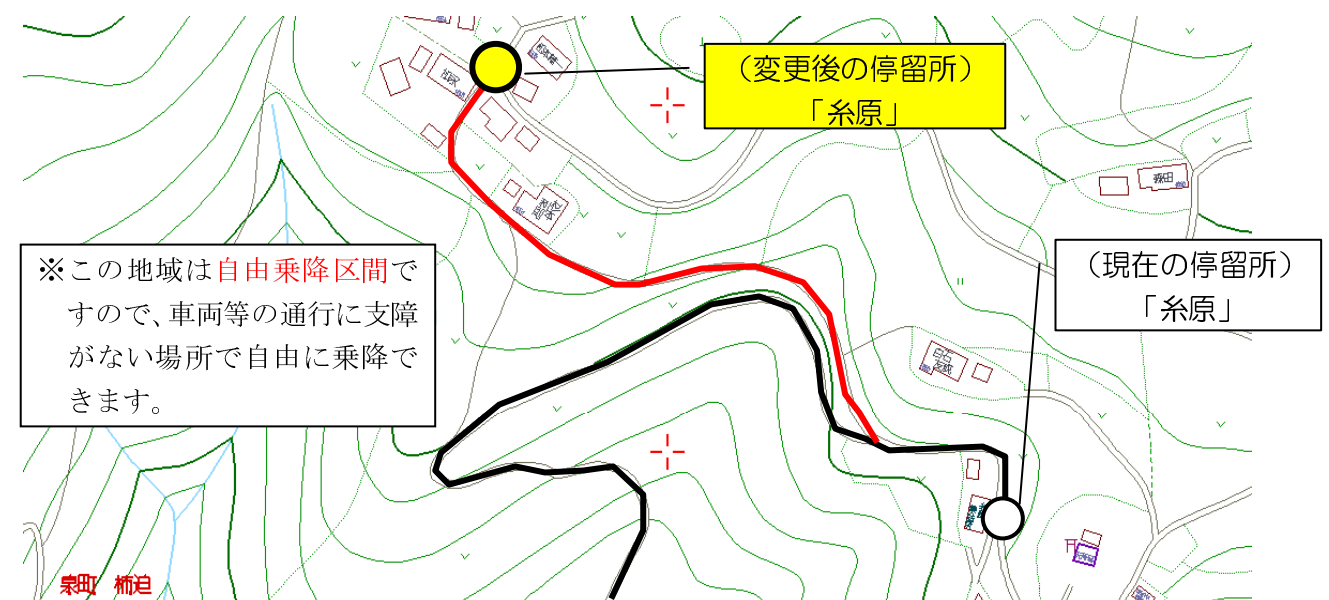

※平成25年7月1日～

(2) 運行時刻表及び運賃表を変更します

以下の(3)～(5)の変更に伴い、運行時刻表及び運賃表を「別紙」のとおり変更します。

(3) 定期運行便「河俣～種山線」(月～金)、及び予約運行便「河俣～種山線(座連・美生経由)」(月・水)が「八代市東陽支所前」に停まります。

(4) 予約運行便「新里～種山線」(月・木)を廃止します。

平成22年10月の乗合タクシー運行開始から一度も利用がないことから、一旦運行を廃止します。

(5) 予約運行便「落合～種山線」、「岩奥～落合線」の一部停留所を変更します。

① 「落合～種山線」の停留所「広平」の移動

② 「岩奥～落合線」の停留所「糸原」の移動

③ 「岩奥～落合線」の停留所「南川内」の移動

乗合タクシー時刻表（東陽・泉地域）

【平成25年7月1日現在】

番号	路線名	運行日	運行日	上り線				下り線			
				出発場所	出発時刻	到着場所	到着時間	出発場所	出発時刻	到着場所	到着時間
①	河俣～種山線 (※1)	定期	平日	旧福島 商店前	種山	7:45	8:10	種山	旧福島 商店前	11:20	11:45
						10:50	11:15			13:30	13:55
						12:55	13:20			15:25	15:50
						16:20	16:45			17:25	17:50
		予約	土日 祝日	旧福島 商店前	種山	7:46	8:10	種山	旧福島 商店前	13:30	13:54
						12:55	13:19			15:25	15:49
17:00	17:24					17:25	17:49				
②	河俣～種山線 (座連・美生経由)	予約	月・水	旧福島 商店前	種山	8:20	8:55	種山	11:15	旧福島 商店前	11:50
③	新里～種山線	予約	月・木	新里	種山	8:40	8:49	種山	12:02	新里	12:11 (※2)
③	小浦～種山線	予約	火・金	小浦	種山	8:32	8:58	種山	11:15	小浦	11:41
④	落合～種山線	予約	毎日	落合	種山	7:40	8:12	種山	落合	10:05	10:37
						10:50	11:22			11:30	12:02
						12:50	13:22			13:20	13:52
⑤	岩奥～落合線	予約	月～土	内桑	落合	8:10	8:45	落合	内桑	10:45	11:20
						10:10	10:45			12:10	12:45
										14:00	14:35
										15:40	16:15
⑥	古園～落合線	予約	月～土	古園	落合	8:50	9:05	落合	古園	12:10	12:25
						12:30	12:45			14:00	14:15
										16:30	16:45