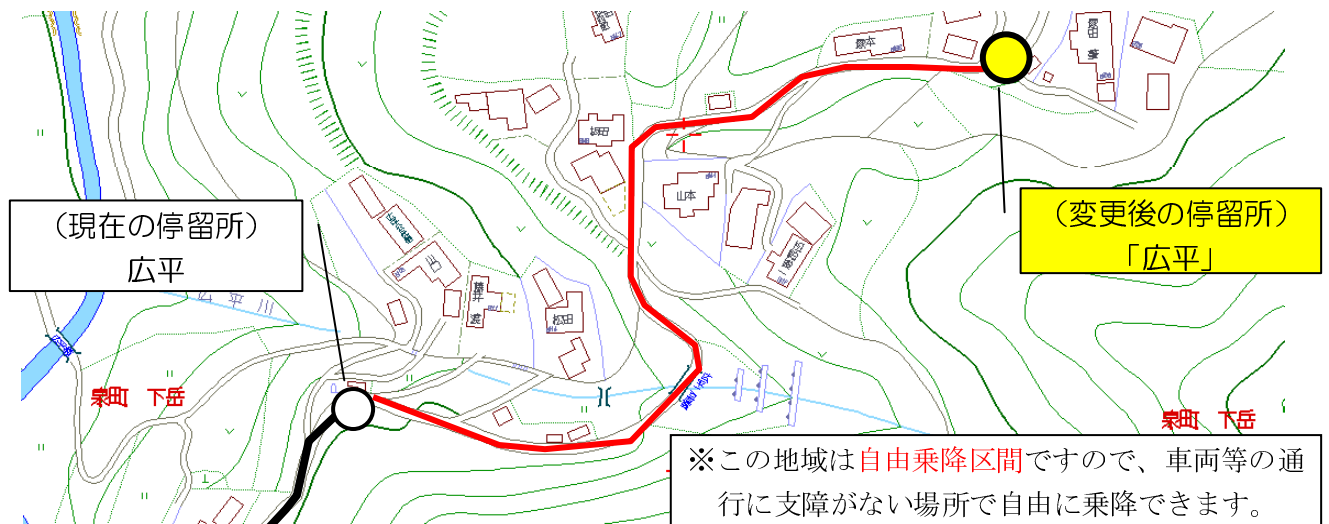

※平成25年7月1日～

(2) 運行時刻表及び運賃表を変更します

以下の(3)～(5)の変更に伴い、運行時刻表及び運賃表を「別紙」のとおり変更します。

(3) 定期運行便「河俣～種山線」(月～金)、及び予約運行便「河俣～種山線(座連・美生経由)」(月・水)が「八代市東陽支所前」に停まります。

(4) 予約運行便「新里～種山線」(月・木)を廃止します。

平成22年10月の乗合タクシー運行開始から一度も利用がないことから、一旦運行を廃止します。

(5) 予約運行便「落合～種山線」、「岩奥～落合線」の一部停留所を変更します。

① 「落合～種山線」の停留所「広平」の移動

② 「岩奥～落合線」の停留所「糸原」の移動

③ 「岩奥～落合線」の停留所「南川内」の移動

乗合タクシー時刻表（東陽・泉地域）

【平成25年7月1日現在】

番号	路線名	運行日	運行日	上り線				下り線			
				出発場所	出発時刻	到着場所	到着時間	出発場所	出発時刻	到着場所	到着時間
①	河俣～種山線 (※1)	定期	平日	旧福島 商店前	種山	7:45	8:10	種山	旧福島 商店前	11:20	11:45
						10:50	11:15			13:30	13:55
						12:55	13:20			15:25	15:50
						16:20	16:45			17:25	17:50
		予約	土日 祝日	旧福島 商店前	種山	7:46	8:10	種山	旧福島 商店前	13:30	13:54
						12:55	13:19			15:25	15:49
17:00	17:24					17:25	17:49				
②	河俣～種山線 (座連・美生経由)	予約	月・水	旧福島 商店前	種山	8:20	8:55	種山	11:15	旧福島 商店前	11:50
③	新里～種山線	予約	月・木	新里	種山	8:40	8:49	種山	12:02	新里	12:11 (※2)
③	小浦～種山線	予約	火・金	小浦	種山	8:32	8:58	種山	11:15	小浦	11:41
④	落合～種山線	予約	毎日	落合	種山	7:40	8:12	種山	落合	10:05	10:37
						10:50	11:22			11:30	12:02
						12:50	13:22			13:20	13:52
⑤	岩奥～落合線	予約	月～土	内桑	落合	8:10	8:45	落合	内桑	10:45	11:20
						10:10	10:45			12:10	12:45
										14:00	14:35
										15:40	16:15
⑥	古園～落合線	予約	月～土	古園	落合	8:50	9:05	落合	古園	12:10	12:25
						12:30	12:45			14:00	14:15
										16:30	16:45