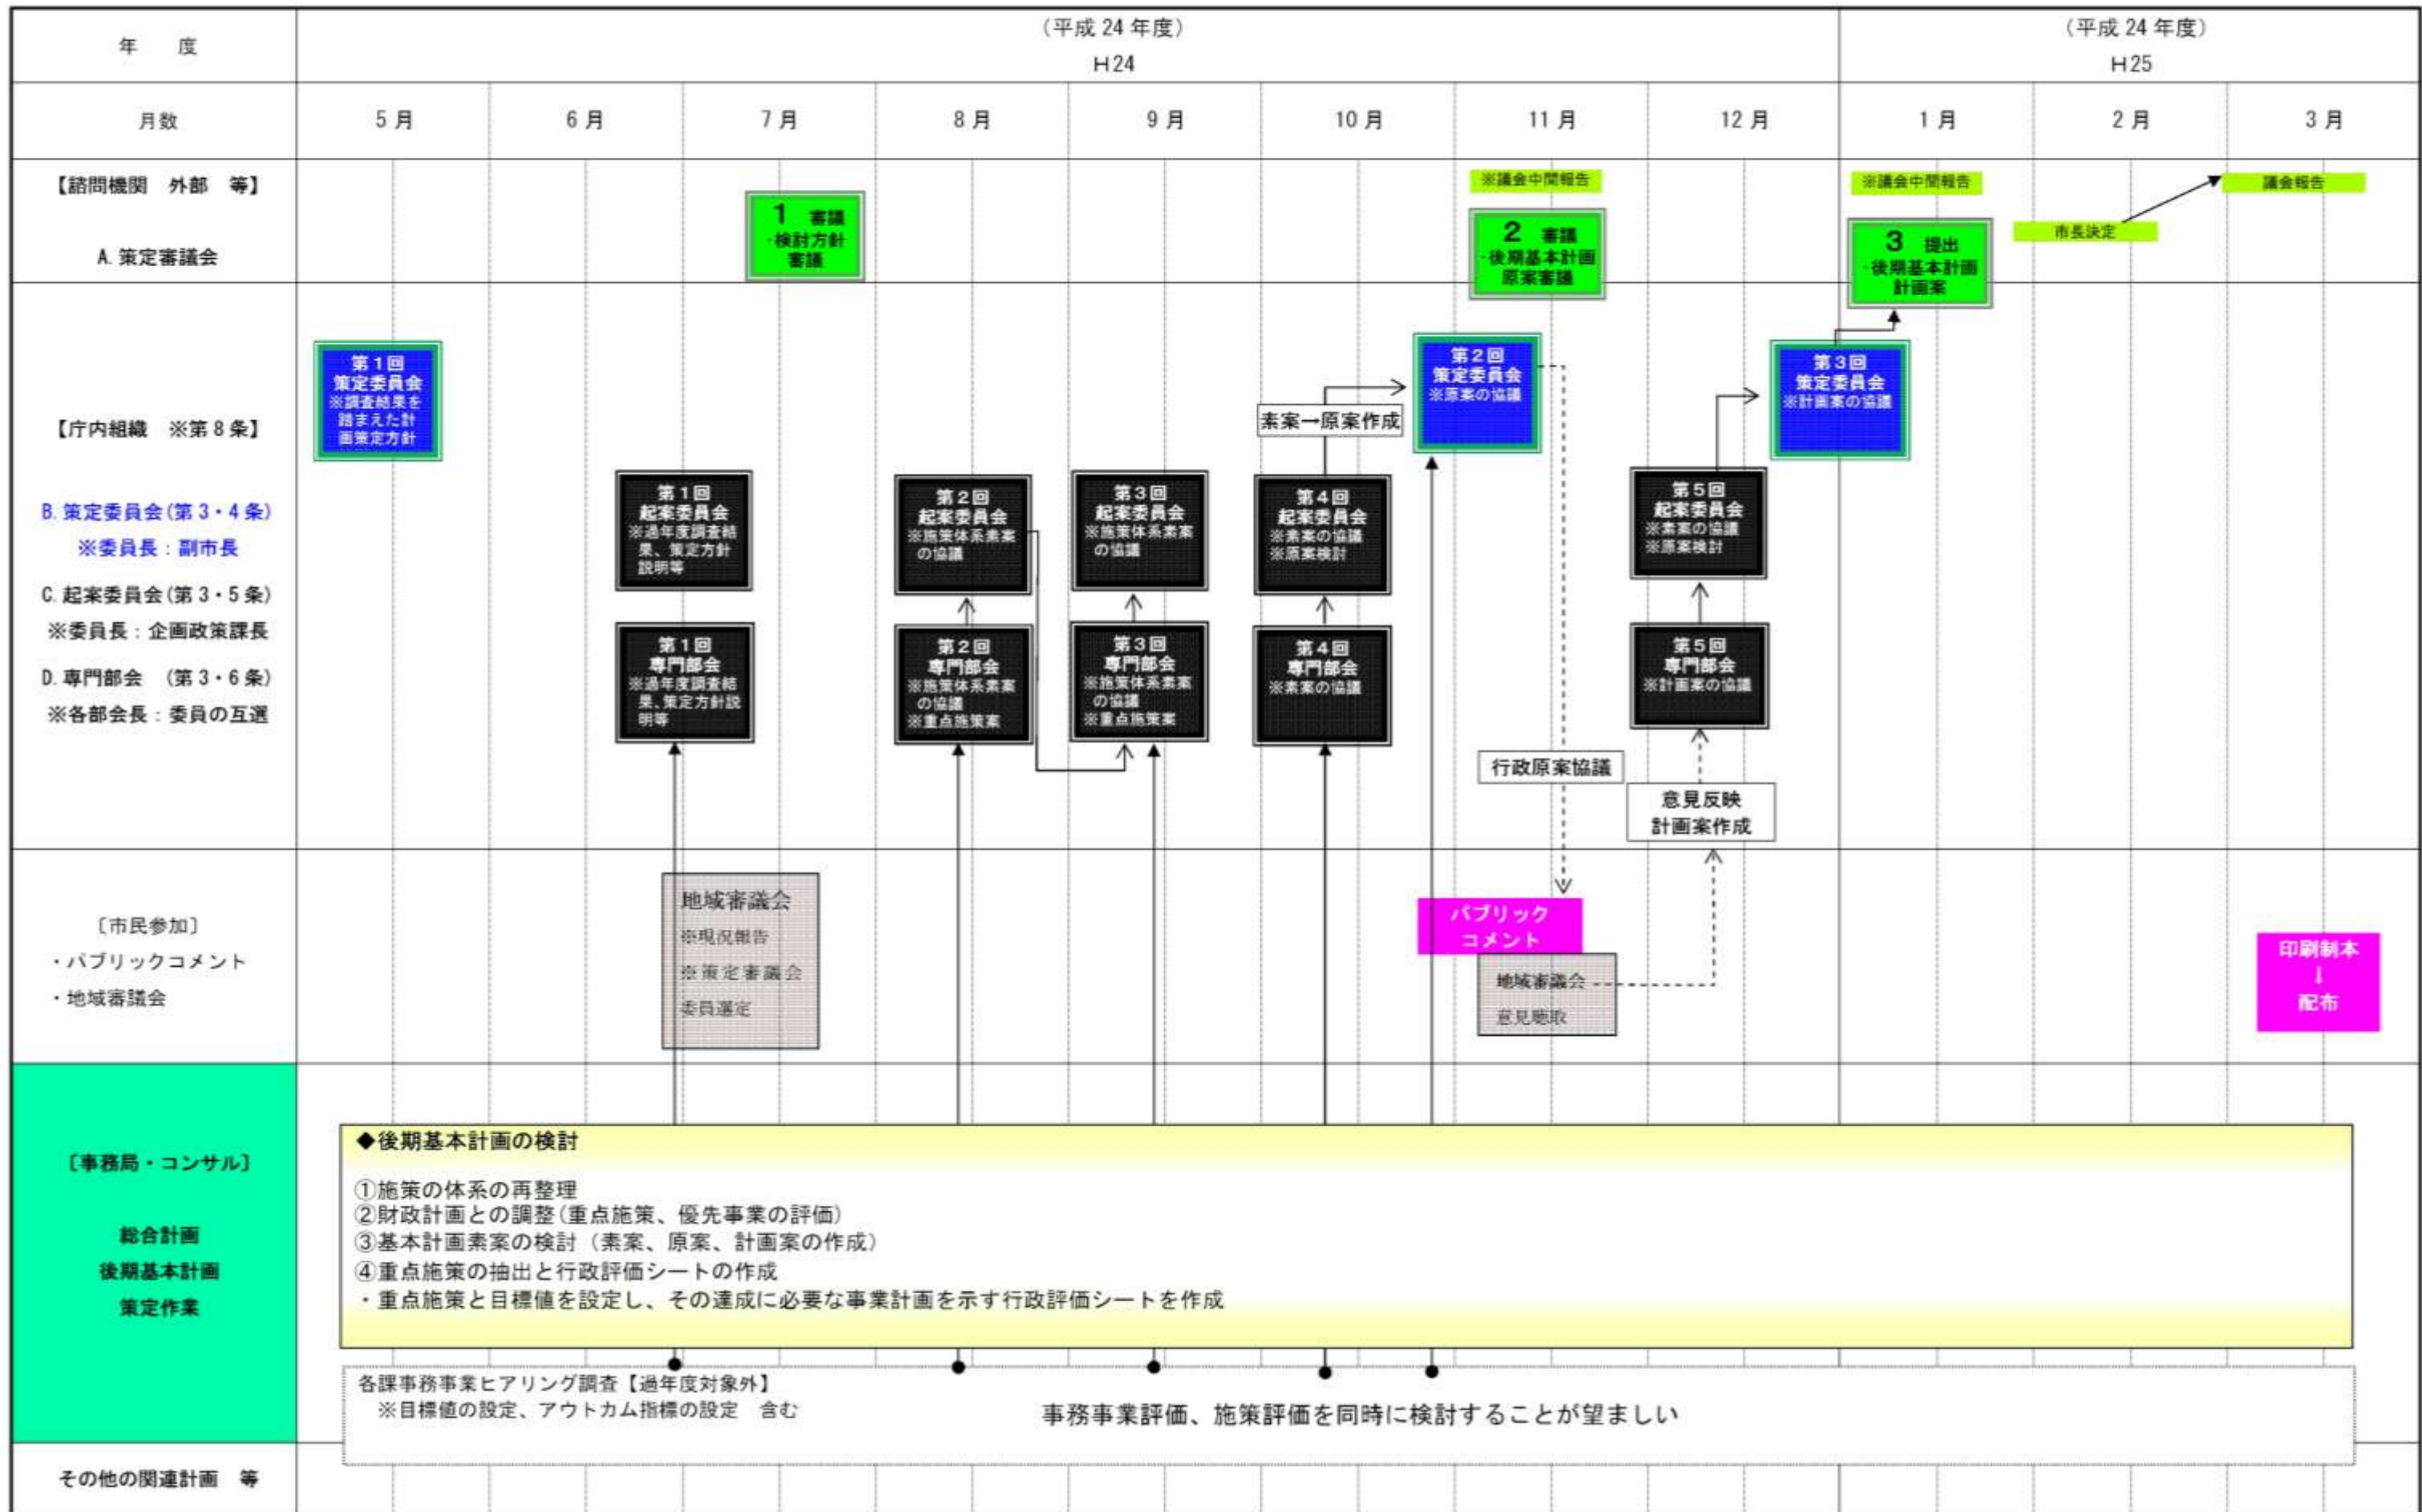

八代市総合計画策定組織図 (後期基本計画策定組織の構図)

八代市総合計画後期基本計画検討スケジュール

◆八代市総合計画策定審議会委員名簿

機関	役職	出席者 (敬称略)	備考
●審議会委員			
八代工業高等専門学校	校長	宮川 英明	会長
中九州短期大学	商経学科 助教授	百原 敏弥	
崇城大学	工学部建築学科 教授	野田 洋	
八代商工会議所	副会頭	櫻井 憲吾	
八代市商工会	泉支所長	紫垣 利光	
八代地域農業協同組合	担い手対策課 課長	浜田 哲治	
八代漁業協同組合	組合長	杉田 金義	
八代森林組合	参事	宮川 政義	
八代経済開発同友会	幹事	西嶋 真弓	
(社)八代青年会議所	直前理事長	澤田 雄市	
(社)八代市医師会	会長	林 邦雄	
八代市体育協会	会長	小松 八郎	
八代市総合社会教育推進協議会連合会	会長	草部 史考	
八代市文化協会	副会長	小寺 ヤエ子	副会長
八代市小中学校校長会	代表 太田郷小学校校長	坂本 哲朗	
八代市市政協力員協議会	副会長	邑田 照男	
八代市民生委員児童委員協議会	副会長	田川 維善	
八代市地域婦人会連絡協議会	会計	高嶋 一二三	
八代市身体障害者福祉協議会	会長	上田 義治	
八代市老人クラブ連合会	会長	米田 常男	
●地域審議会代表			
八代地域審議会	代表	一川 誠一	
坂本地域審議会	代表	岩本 卓治	
千丁地域審議会	代表	米田 實	
鏡地域審議会	代表	猿渡 光次	
東陽地域審議会	代表	志水 隆	H18 山本 義孝
泉地域審議会	代表	谷口 清和	
●アドバイザー			
国土交通省九州地方整備局 熊本港湾・空港整備事務所	所長	宮石 晶史	H18 中村 義文
国土交通省九州地方整備局 八代河川国道事務所	所長	藤巻 浩之	
熊本県八代地域振興局	局長	安倍 康雄	H18 廣田 大作