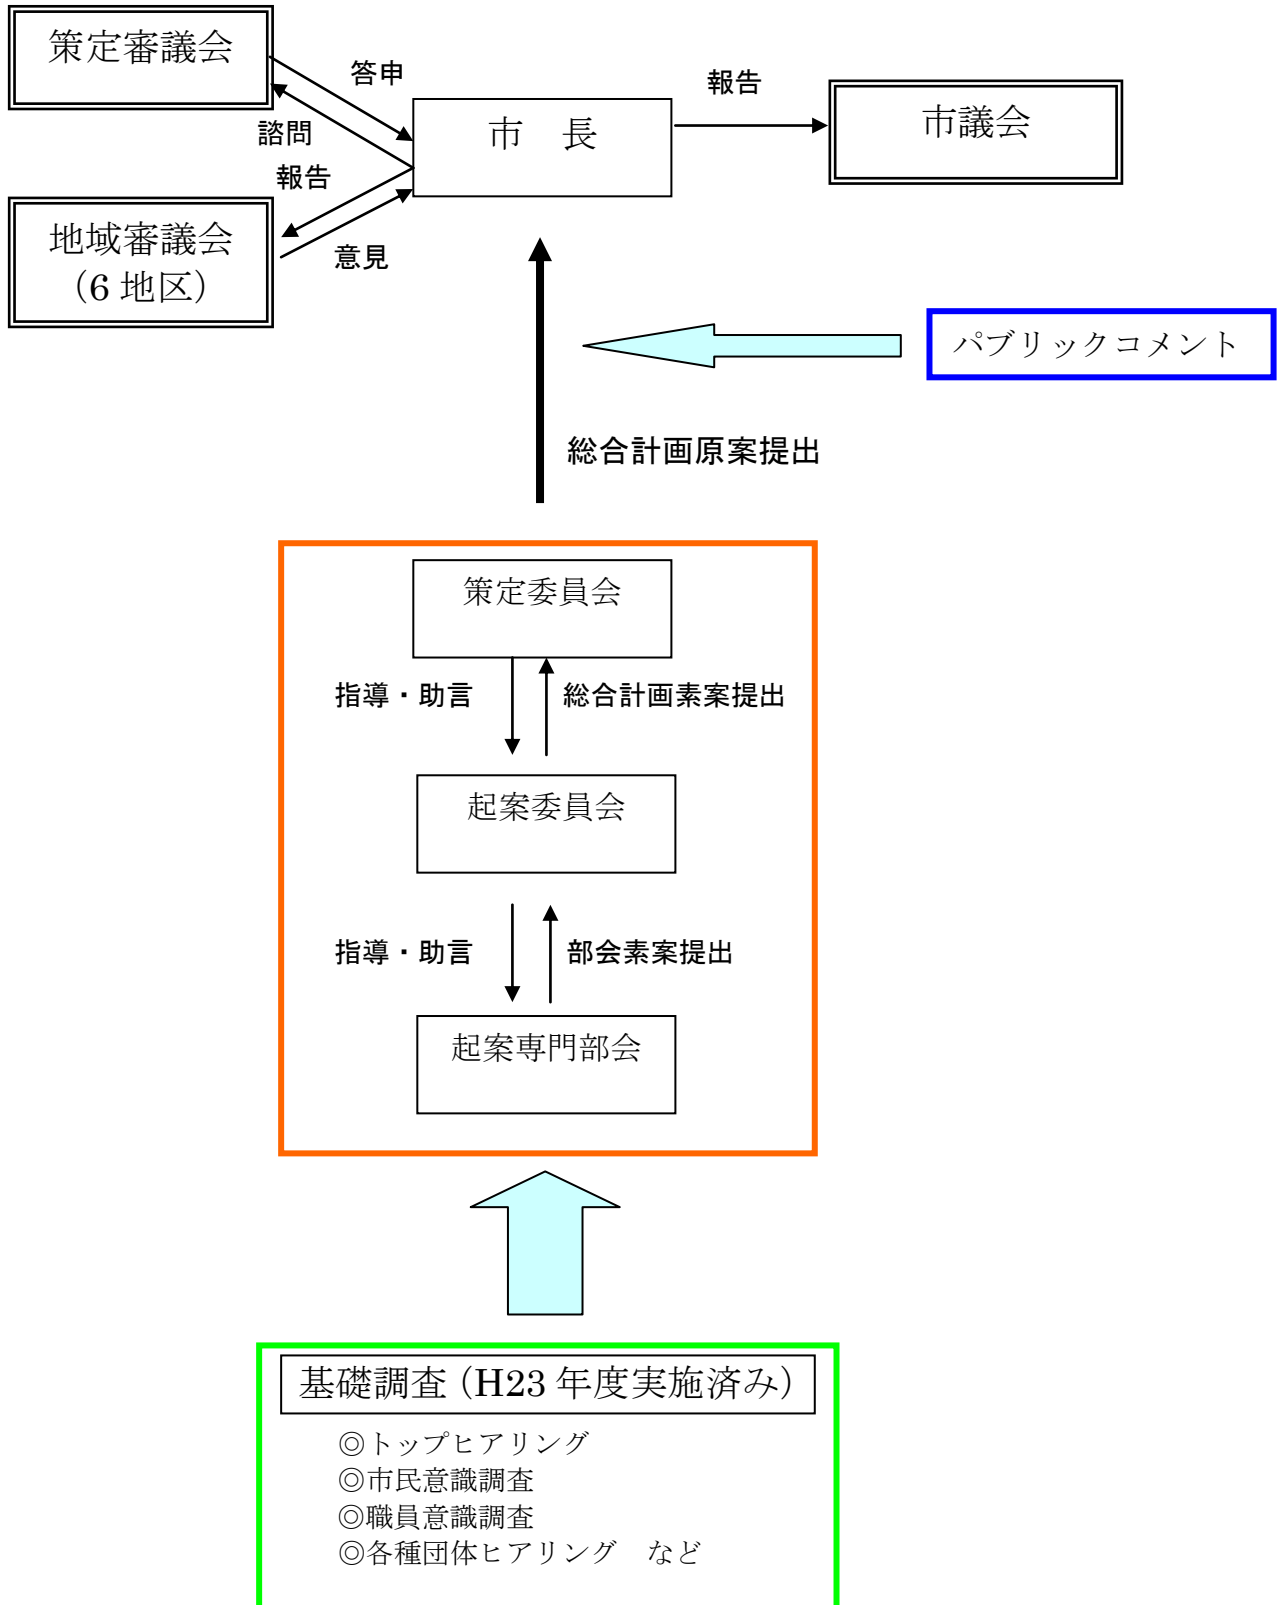

八代市総合計画策定組織図 (後期基本計画策定組織の構図)

八代市総合計画後期基本計画検討スケジュール

◆八代市総合計画策定審議会委員名簿

機関	役職	出席者 (敬称略)	備考
●審議会委員			
八代工業高等専門学校	校長	宮川 英明	会長
中九州短期大学	商経学科 助教授	百原 敏弥	
崇城大学	工学部建築学科 教授	野田 洋	
八代商工会議所	副会頭	櫻井 憲吾	
八代市商工会	泉支所長	紫垣 利光	
八代地域農業協同組合	担い手対策課 課長	浜田 哲治	
八代漁業協同組合	組合長	杉田 金義	
八代森林組合	参事	宮川 政義	
八代経済開発同友会	幹事	西嶋 真弓	
(社)八代青年会議所	直前理事長	澤田 雄市	
(社)八代市医師会	会長	林 邦雄	
八代市体育協会	会長	小松 八郎	
八代市総合社会教育推進協議会連合会	会長	草部 史考	
八代市文化協会	副会長	小寺 ヤエ子	副会長
八代市小中学校校長会	代表 太田郷小学校校長	坂本 哲朗	
八代市市政協力員協議会	副会長	邑田 照男	
八代市民生委員児童委員協議会	副会長	田川 維善	
八代市地域婦人会連絡協議会	会計	高嶋 一二三	
八代市身体障害者福祉協議会	会長	上田 義治	
八代市老人クラブ連合会	会長	米田 常男	
●地域審議会代表			
八代地域審議会	代表	一川 誠一	
坂本地域審議会	代表	岩本 卓治	
千丁地域審議会	代表	米田 實	
鏡地域審議会	代表	猿渡 光次	
東陽地域審議会	代表	志水 隆	H18 山本 義孝
泉地域審議会	代表	谷口 清和	
●アドバイザー			
国土交通省九州地方整備局 熊本港湾・空港整備事務所	所長	宮石 晶史	H18 中村 義文
国土交通省九州地方整備局 八代河川国道事務所	所長	藤巻 浩之	
熊本県八代地域振興局	局長	安倍 康雄	H18 廣田 大作