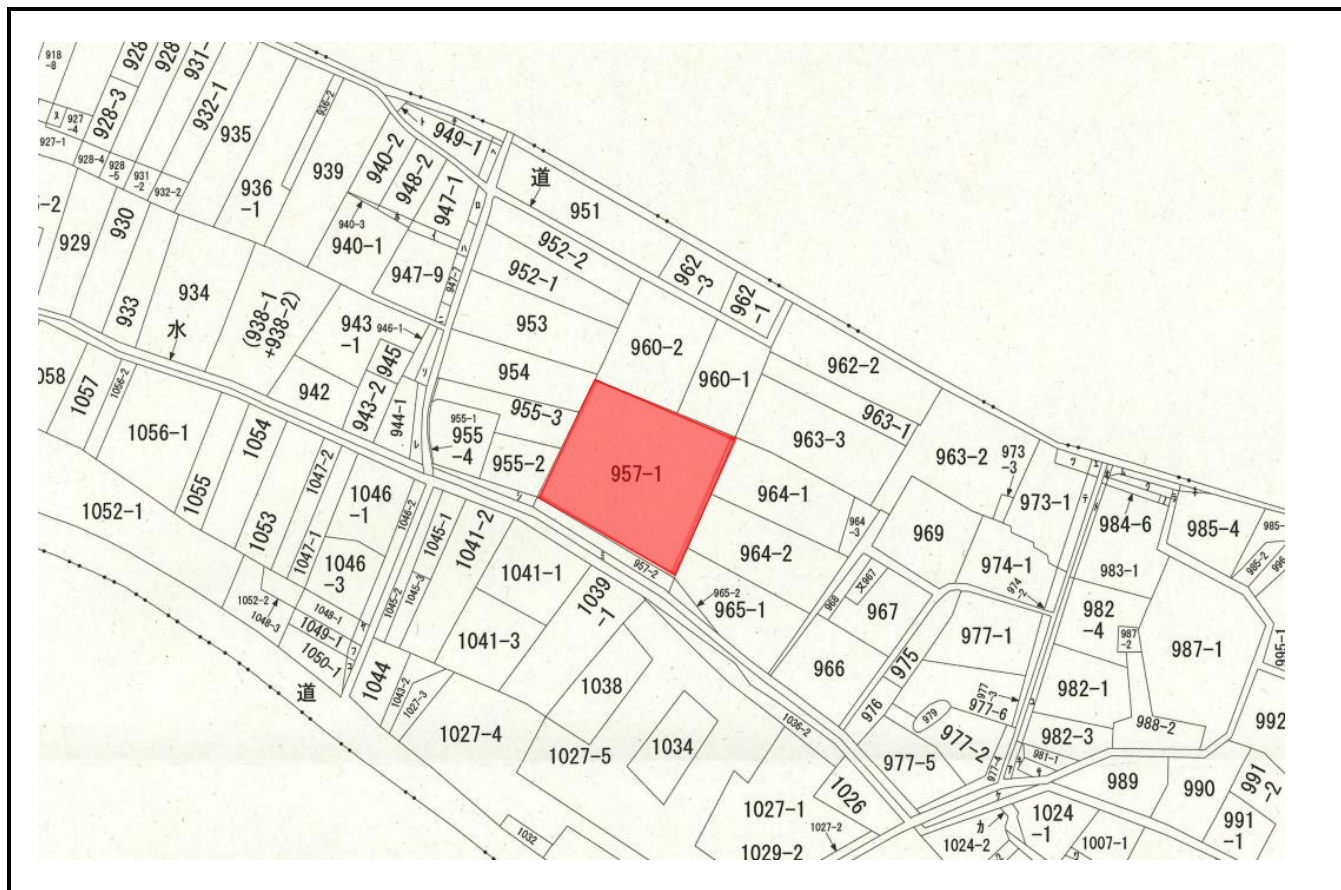

# 物件概要書（福正町市有地）

## (1) 基本情報

名称	福正町市有地			
所在地	郵便番号	866-0821	住所	八代市福正町957番1
敷地面積 (㎡)	1094.28㎡		地目	宅地

## (2) 案内図

【参考】 字図 ※最新の状況ではありません。

【参考】 航空写真 ※最新の状況ではありません。

出典: Googleマップ