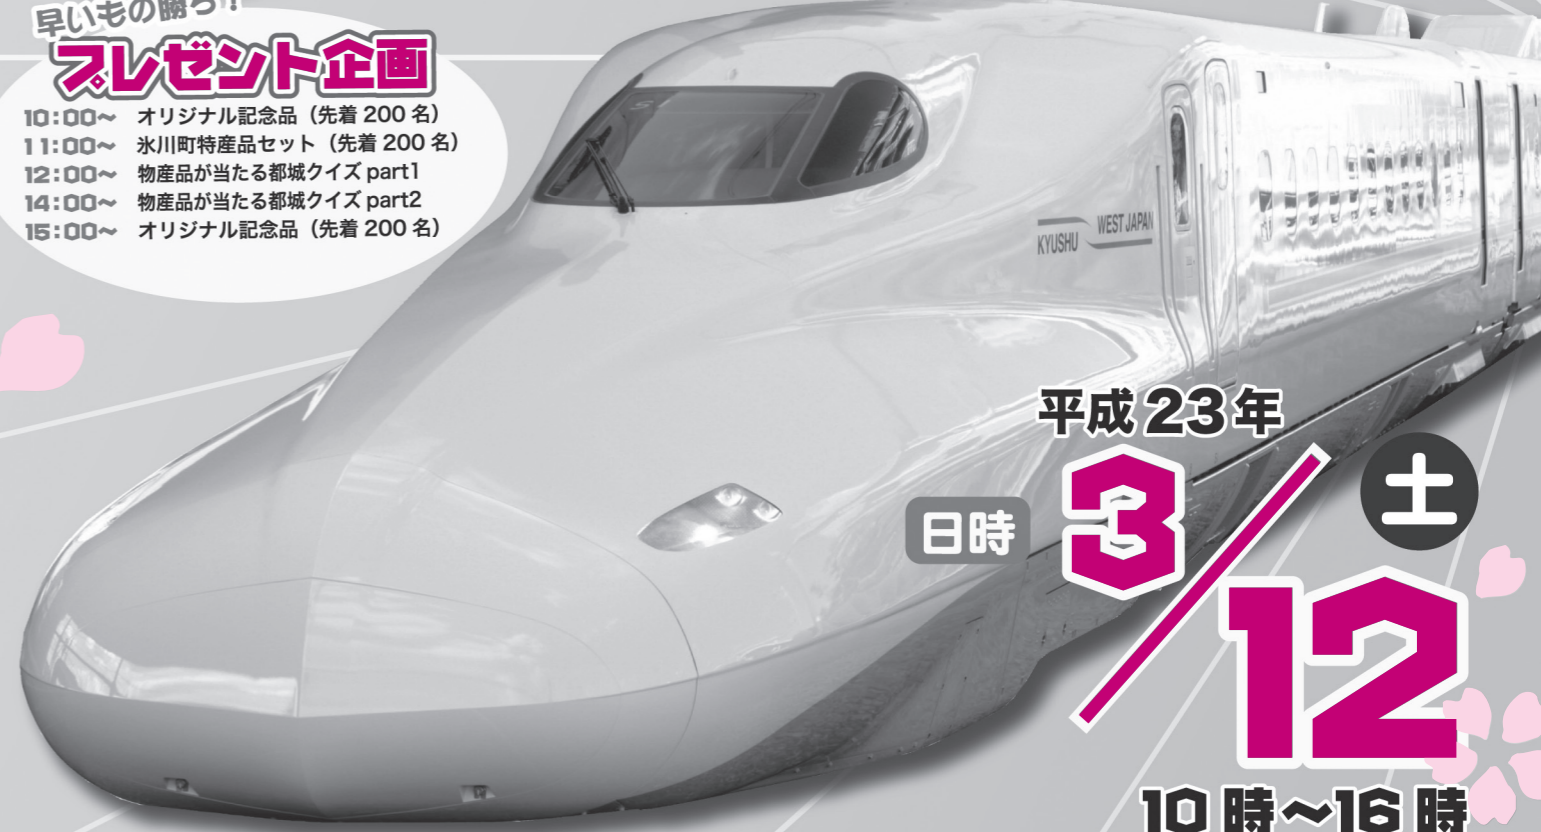

平成23年

日時 **3 / 12** 土

10時~16時

場所 JR 新八代駅 (東口駅前広場)

ステージアトラクション

- 10:00 【吹奏楽】 八代白百合学園高等学校
- 11:20 【久連子古代踊り】 秀岳館高等学校
- 11:30 セレモニー
- 11:40 【雅太鼓】 秀岳館高等学校
- 12:30 【吹奏楽】 八代白百合学園高等学校
- 13:00 【亀蛇(ガメ) 演舞】 出町亀蛇保存会
- 13:30 【民謡】 八代郷土民謡子ども教室
- 14:30 【民謡】 八代郷土民謡子ども教室
- 15:30 【亀蛇(ガメ) 演舞】 出町亀蛇保存会

新八代駅前に「よかもん」が大集合!

- よかもん1 八代うまかもんや新みやげなどの試食販売
- よかもん2 ステージアトラクション・お茶とお花のおもてなし
- よかもん3 特別企画 あっちこっちのよかもん大集合!

サブライズ企画 みんなでつなごう! 夢の新幹線「さくら&みずほ」
園児たちの絵が、巨大な新幹線になって新八代駅に出現!

※イベント内容は変更となる場合があります。