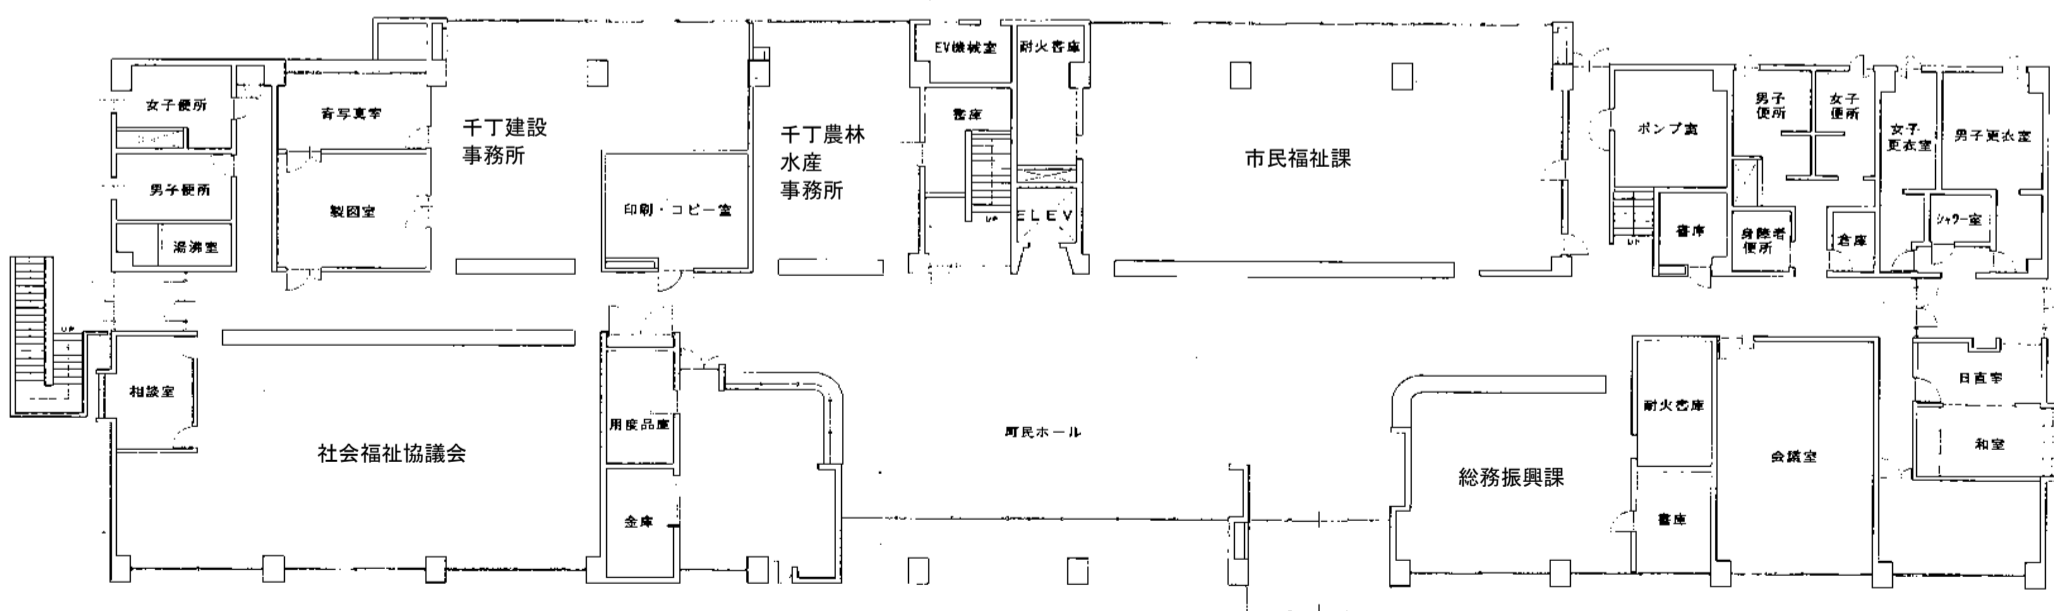

人権政策課 移転 ・ 人権啓発センター 設置
 教育委員会（生涯学習課・文化課・教育研究所） 移転

3F

2F

1F

八代市千丁支所庁舎 配置図