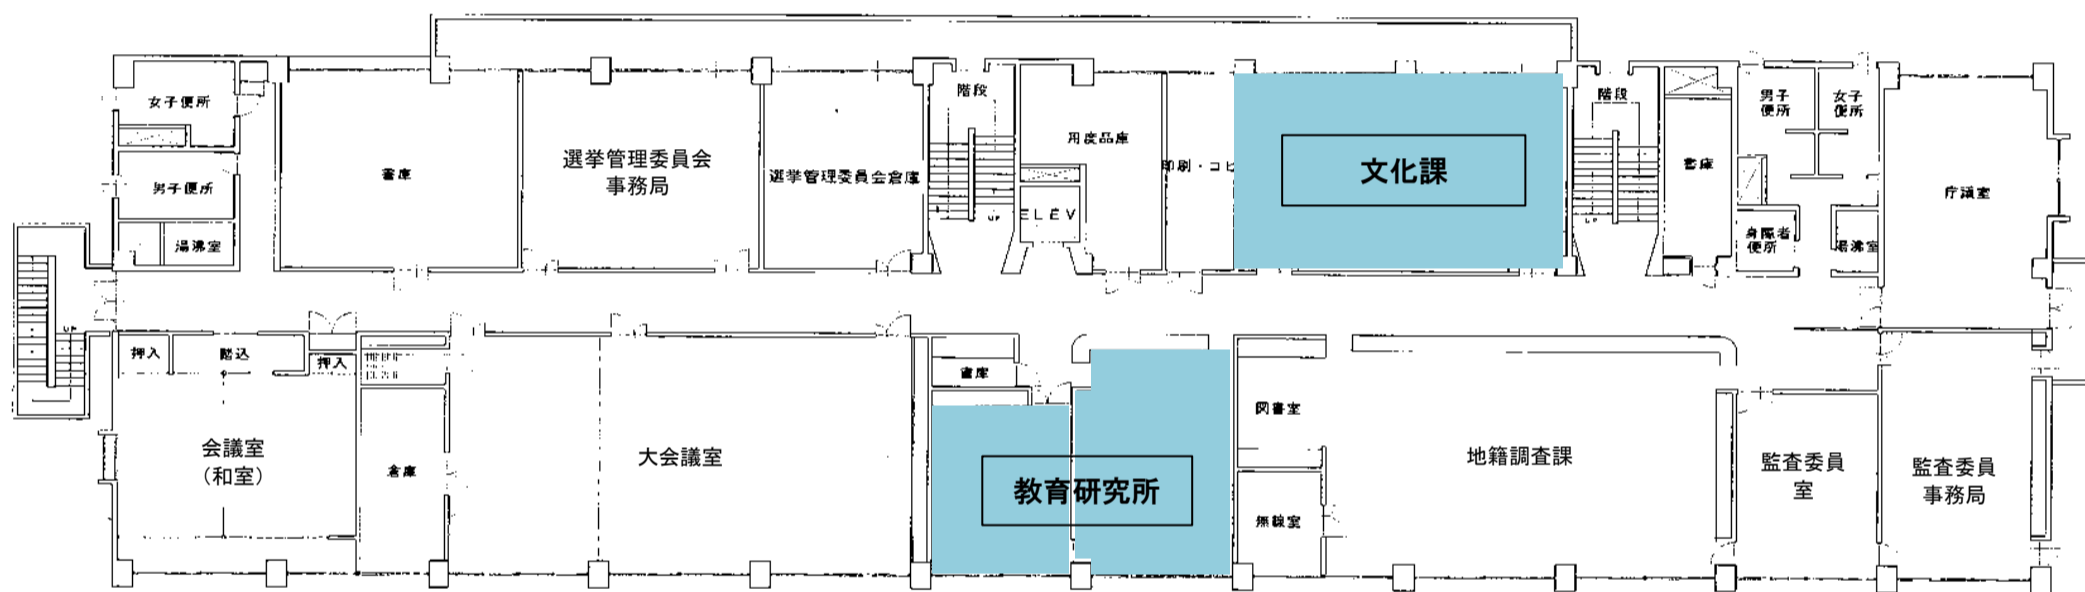

人権政策課 移転 ・ 人権啓発センター 設置
 教育委員会（生涯学習課・文化課・教育研究所） 移転

3F

2F

1F

八代市千丁支所庁舎 配置図