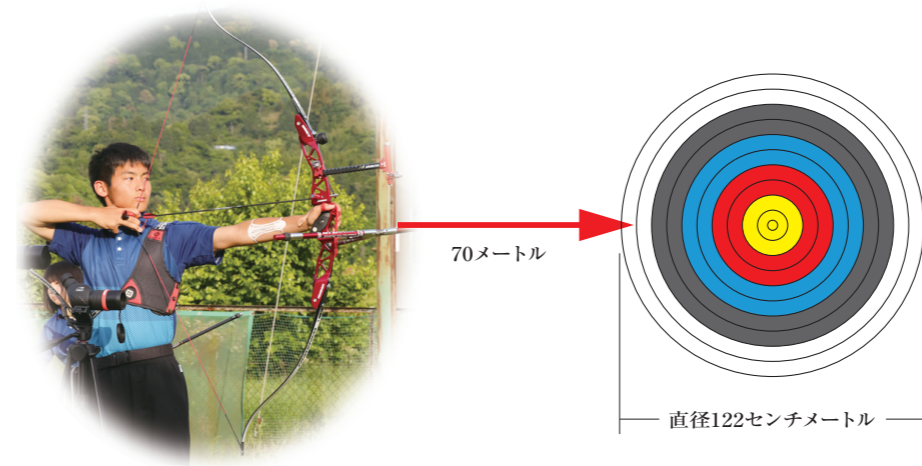

# 響かせろ我らの魂 南の空へ 南部九州総体 八代決戦

7月27日(土)に南部九州で全国高等学校総合体育大会(インターハイ)が開幕し、本市で開催されるバドミントン、アーチェリー競技に本市から出場する3校を紹介します。

## 技術だけでなく集中力も 求められるアーチェリー

高校総体では70メートル先の的に向かって矢を放ち、その合計点で競います。的は直径122センチメートルで中心から外側に向かって同心円状に得点帯が並び、得点は中心から遠ざかるほど低くなり白い部分は0点です。アーチェリーでは、手元の1ミリのズレが的では数十センチメートルのズレになるため、高い集中力が求められます。