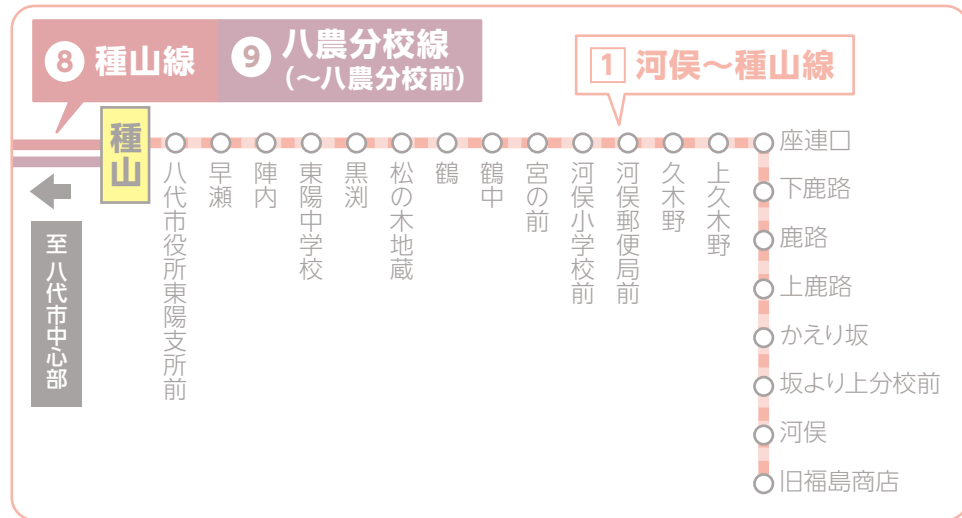

市街地循環バス **1 みなバス** **2 まちバス**
3 ゆめバス

バス停名	旧福島商店前	種山	鏡本町	労災病院前	八代市役所前	ゆめタウン
おでかけ	7:45発 河俣～種山線 150円	8:10着	8:13発 乗りつぎ 8:30着	8:48着 種山線 上限200円	9:00着	乗りつぎ みなバス(右廻り) 7分 まちバス(右廻り) 8分 ゆめバス(左廻り) 6分 150円
	10:50発 河俣～種山線 150円	11:15着	9:00発 乗りつぎ 9:17着	9:35着 種山線 上限200円	9:47着	
	12:55発 河俣～種山線 150円	13:20着	11:26発 乗りつぎ 11:43着	12:01着 種山線 上限200円	12:13着	
			13:40発 乗りつぎ 13:57着	14:15着 種山線 上限200円	14:27着	イオン八代ショッピングセンター
				14:27着		
				乗りつぎ	みなバス(左廻り) 16分 150円	

- 沿線の主な施設
- 東陽支所
 - 東陽交流センター「せせらぎ」
 - 井上医院
 - スーパーシーズ よかもんね鏡店
 - アーバン ショッピングシティ

- 本町商店街
- 熊本総合病院

旧福島商店前・河俣小学校前・東陽中学校〜種山 方面の公共交通

乗合タクシー  **1 河俣〜種山線** 運行曜日 **平日**
予約なしでご利用になれます 運賃 **150円/1回**

路線バス  **8 種山線** **9 八農分校線**

市街地循環バス  **1 みなバス** **2 まちバス**
 **3 ゆめバス**

バス停名	ゆめタウン	八代市役所前	労災病院前	鏡本町	種山	旧福島商店前
おかえり	<ul style="list-style-type: none"> みなバス(左廻り) 7分 まちバス(左廻り) 8分 ゆめバス(右廻り) 7分 150円	乗りつぎ 9:13発  種山線 上限 200円 9:26発	乗りつぎ 9:44発	乗りつぎ 10:02着	乗りつぎ 11:20発  河俣〜種山線 150円 11:45着 乗りつぎ 13:30発  河俣〜種山線 150円 13:55着 乗りつぎ 15:25発  河俣〜種山線 150円 15:50着 乗りつぎ 17:25発  河俣〜種山線 150円 17:50着	
		乗りつぎ 10:28発  種山線 上限 200円 10:41発	乗りつぎ 10:59発	乗りつぎ 11:17着		
		乗りつぎ 12:24発  種山線 上限 200円 12:37発	乗りつぎ 12:55発	乗りつぎ 13:13着		
		乗りつぎ 14:18発  八農分校線 上限 200円 14:31発	乗りつぎ 14:49発	乗りつぎ 15:07着		
		乗りつぎ 16:29発  種山線 上限 200円 16:42発	乗りつぎ 17:00発	乗りつぎ 17:18着		
	 みなバス (右廻り) 16分 150円					

沿線の主な施設

- ・本町商店街
- ・熊本総合病院

沿線の主な施設

- ・スーパーシーズ よかもんね鏡店
- ・アーバン ショッピングシティ

沿線の主な施設

- ・東陽支所
- ・東陽交流センター「せせらぎ」
- ・井上医院

旧福島商店前・河俣小学校前・東陽中学校～種山 方面の公共交通

乗合タクシー **1 河俣～種山線** 運行曜日 土・日・祝日