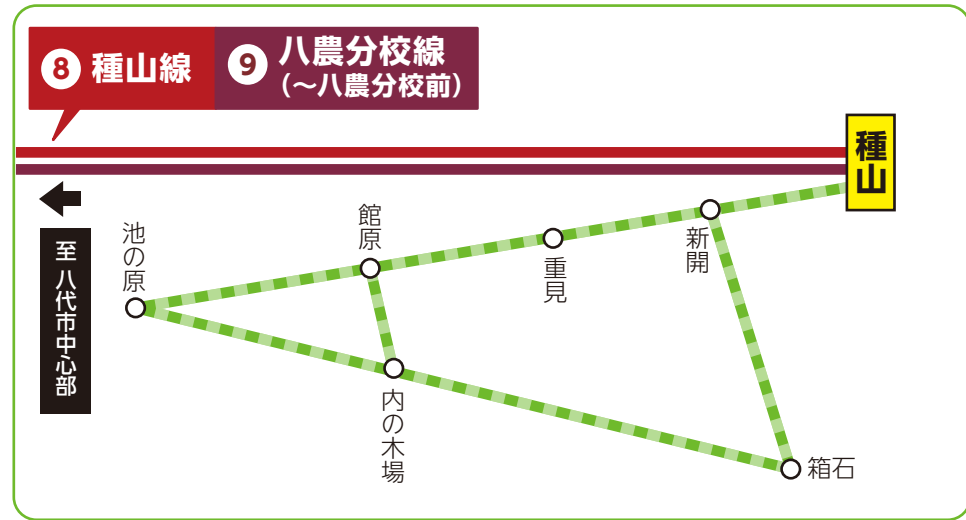

池の原・箱石・館原・新開～種山 方面の公共交通

乗合タクシー **3 小浦～種山線** 運行曜日 **火・金**
前日 19 時までに昭和タクシーへの **事前予約が必要**です 運賃 **150 円/1 回**
昭和タクシー Tel. 0965-35-4181

路線バス **8 種山線** **9 八農分校線**

市街地循環バス **1 みなバス** **2 まちバス**
3 ゆめバス

バス名	旧福島商店前	種山	鏡本町	労災病院前	八代市役所前	ゆめタウン
おでかけ	8:32発 小浦～種山線 150 円	8:58着 9:00発 9:17着	9:00発 9:17着	9:35着 種山線 上限 200 円	9:47着	乗りつぎ みなバス(右廻り) 7分 まちバス(右廻り) 8分 ゆめバス(左廻り) 6分 150 円
沿線の主な施設		- 東陽支所 - 東陽交流センター「せせらぎ」 - 井上医院	- スーパーシーズ - よかもんね鏡店 - ア-バンショッピングシティ		- 本町商店街 - 熊本総合病院	イオン八代ショッピングセンター
		9:40発 9:57着	9:40発 9:57着	10:15着 八農分校線 上限 200 円	10:27着	乗りつぎ みなバス(左廻り) 16分 150 円

おかえり	ゆめタウン	八代市役所前	労災病院前	鏡本町	種山	旧福島商店前
	みなバス(左廻り) 7分 まちバス(左廻り) 8分 ゆめバス(右廻り) 7分 150 円	9:13発 9:26発 種山線 上限 200 円	9:26発 9:44発	9:44発 10:02着	10:02着 11:15発 小浦～種山線 150 円	11:15発 11:41着
	イオン八代ショッピングセンター	みなバス(右廻り) 16分 150 円