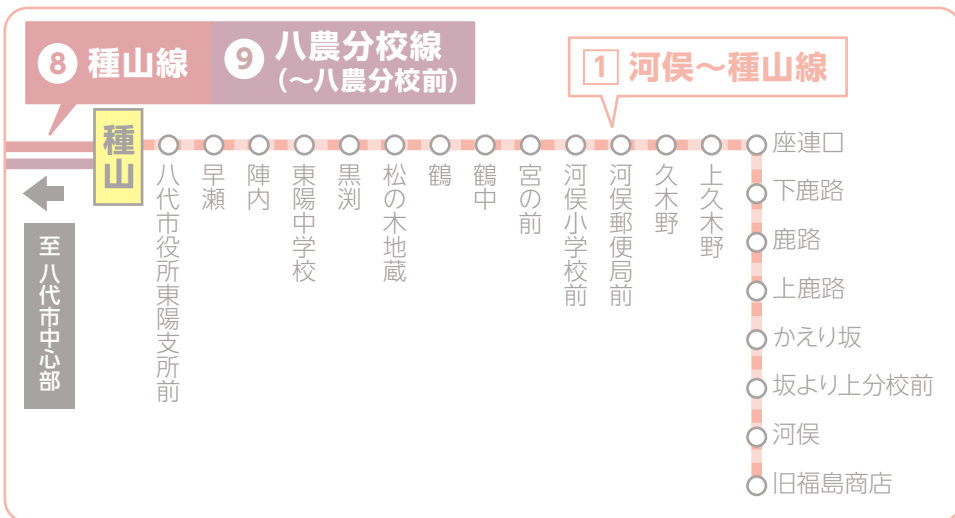

沿線の主な施設

- ・本町商店街
- ・熊本総合病院

沿線の主な施設

- ・スーパーシーズ よかもんね鏡店
- ・アーバン ショッピングシティ

沿線の主な施設

- ・東陽支所
- ・東陽交流センター「せせらぎ」
- ・井上医院

旧福島商店前・河俣小学校前・東陽中学校～種山 方面の公共交通

乗合タクシー **1 河俣～種山線** 運行曜日 土・日・祝日

- 沿線の主な施設
- 東陽支所
 - 東陽交流センター「せせらぎ」
 - 井上医院
 - スーパーシーズ よかもんね鏡店
 - アーバン ショッピングシティ

- 本町商店街
- 熊本総合病院

旧福島商店前・河俣小学校前・東陽中学校〜種山 方面の公共交通

1 河俣〜種山線 運行曜日 土・日・祝日
 前日 19 時までに昭和タクシーへの
事前予約が必要です 運賃 150 円/1回

昭和タクシー Tel. 0965-35-4181

路線バス **8 種山線** **9 八農分校線**

市街地循環バス **1 みなバス** **2 まちバス**
3 ゆめバス

バス停名	ゆめタウン	八代市役所前	労災病院前	鏡本町	種山	旧福島商店前
おかえり	みなバス(左廻り) 7分 まちバス(左廻り) 8分 ゆめバス(右廻り) 7分 150 円	乗りつぎ 12:23 発 種山線 上限 200 円 12:36 発 14:18 発 八農分校線 上限 200 円 14:31 発 (土曜日のみ) 15:03 発 八農分校線 上限 200 円 15:16 発 16:29 発 種山線 上限 200 円 16:42 発	12:54 発 13:12 着 14:49 発 15:07 着 15:34 発 15:52 着 17:00 発 17:18 着	13:30 発 河俣〜種山線 150 円 13:54 着 15:25 発 河俣〜種山線 150 円 15:49 着 17:25 発 河俣〜種山線 150 円 17:49 着		
		みなバス(右廻り) 16分 150 円				

沿線の主な施設
 ・本町商店街
 ・熊本総合病院

・スーパーシーズ
 よかもんね鏡店
 ・アーバン
 ショッピングシティ

・東陽支所
 ・東陽交流センター「せせらぎ」
 ・井上医院

旧福島商店前・座連公民館・美生〜種山 方面の公共交通

乗合タクシー **2 河俣〜種山線** 運行曜日 月・水
座連・美生経由

前日 19 時までに昭和タクシーへの **事前予約が必要** です
運賃 **150 円/1 回**