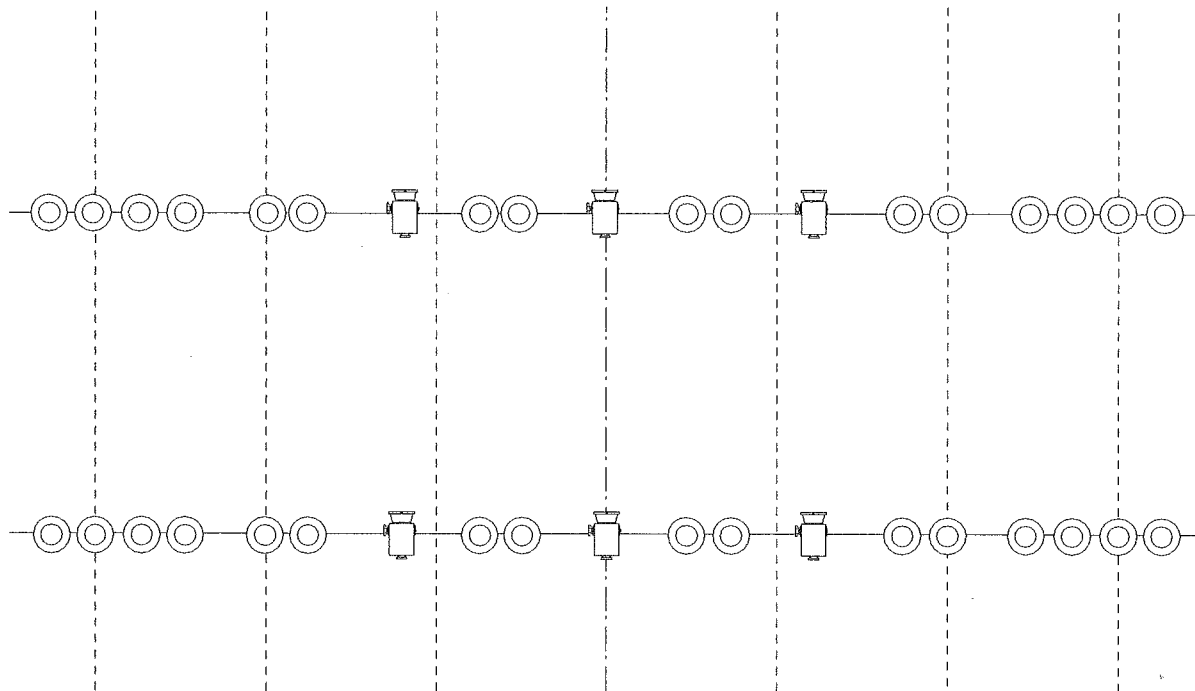

ローホリ
3Kwユニット - 4回路
C型
上・下別

奥コンセント
3Kwユニット - 2回路
C型

4 3 2 1 0 1 2 3 4

フロア回路
3Kwユニット - 9回路
C型
上・下別

2Sus

1・2 サス 電動
3Kwユニット - 12回路
ミニC型

1Sus

フットコンセント
3Kwユニット - 3回路
C型
上・下 コンモ

1・2 ボーダー 手引き
切り替え可能
ボタン有り
3Kwユニット - 4回路
ミニC型

CL 3Kwユニット 1Kw平凸3台口 × 8回路
Fr 3Kwユニット 1Kw平凸3台口 × 4回路

Pinスポット × 2
2Kwクセノン

鏡文化センター基本仕込み図