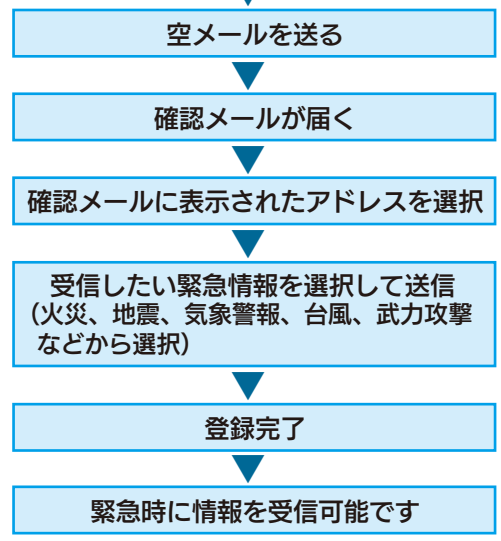

防災情報について

- ・熊本県統合型防災情報システム
  <http://www.bousai.pref.kumamoto.jp/>
- ・早よ見なっせ球磨川
  <http://www.qsr.mlit.go.jp/yatusiro/kumagawa/bousai/index.html>
- ・防災行政無線電話応答サービス
  ☎0800 (200) 3348
  再度放送内容を確認できます (本庁放送分のみ)

RKK『デタポン』

(3チャンネル)

テレビのリモコン操作で

- ①データ放送 **d** ボタン
- ②天気・ニュース・ウェルカム!・**デタポン**...
- ③自治体選択 **青ボタン** ⇒ **八代市** ⇒ **防災情報**

※パソコンやワンセグ、スマホでも閲覧できます。

- ●ワンセグ=RKK 3ch
- ●パソコン=<http://rkk.jp/>
- ●スマホ=アプリ

閲覧する際に地域を選択する必要があります。また、ワンセグで視聴する場合はスマートフォンアプリのダウンロードなどには、パケット料金が発生します。