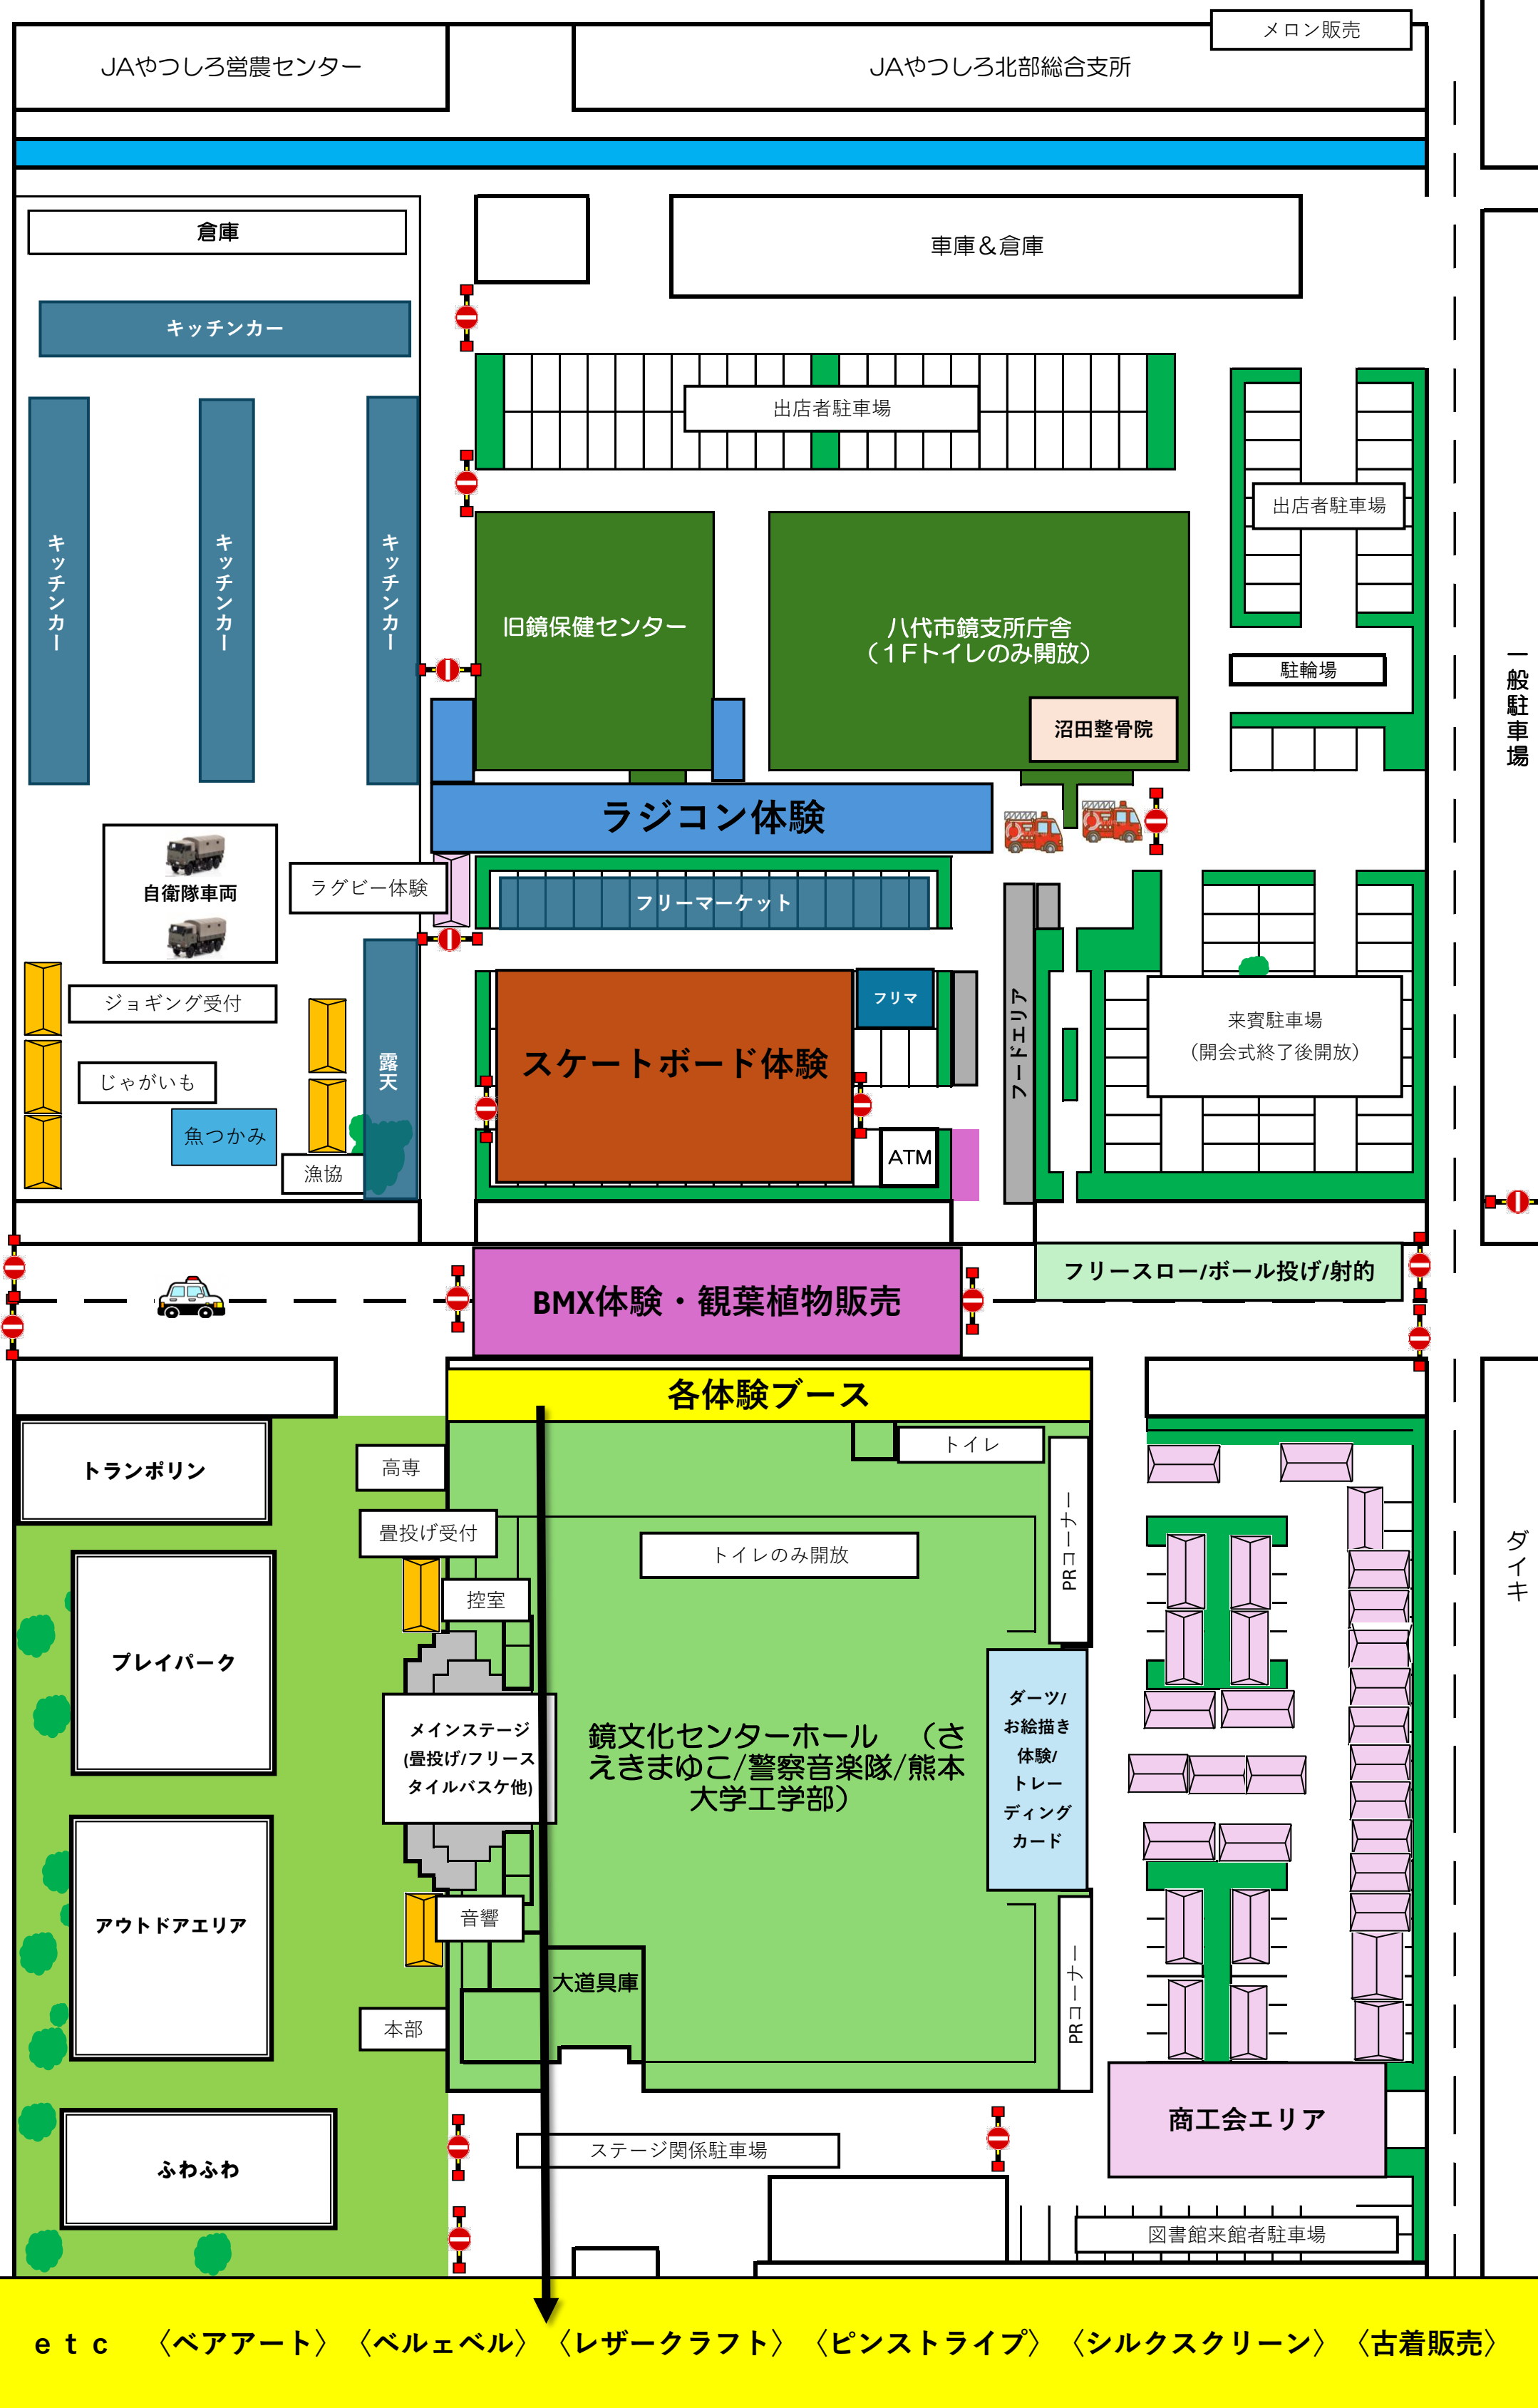

令和8年度「ふる郷愛鏡祭」会場レイアウト

一般駐車場

ダイキ

e t c 〈ベアアート〉 〈ベルェベル〉 〈レザークラフト〉 〈ピンストライブ〉 〈シルクスクリーン〉 〈古着販売〉