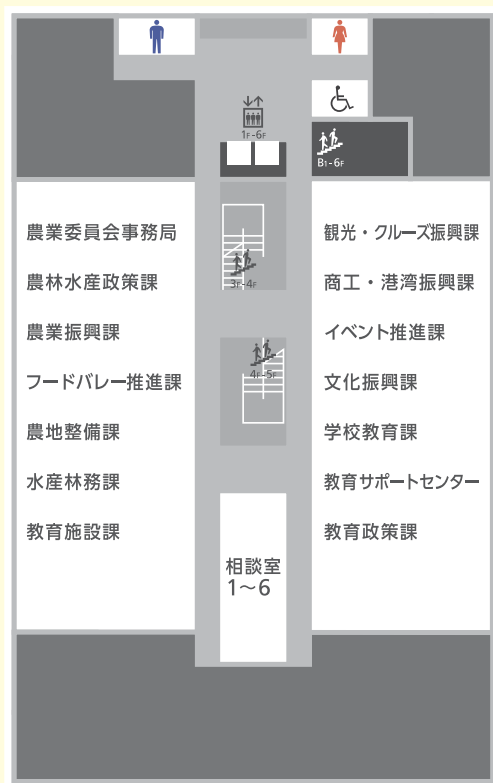

☎0120-8246-91

新庁舎には市民の交流を促進し、市民と行政の協同の活性化を図るため、市民交流エリアを設けています。市民交流エリアは新庁舎西側の1・2階部分で『多目的ホール』と『会議室A～F』の貸出を行います。

多目的ホール

会議室

》 会議や生涯学習の場として皆様のご利用をお待ちしています。《

展望ロビー

また、6階には八代城址を一望できる展望ロビーを設置し、開庁日には一般に開放する計画としています。

八代市新庁舎のご案内②

- 1 証明書発行窓口
- 2 障がい者支援課
- 3 長寿支援課
- 5 福祉総合窓口
- 6 市民課
- 7 国保ねんきん課
- 8 納税課
- 9 会計課

1F

- 10 健康推進課
- 11 こども未来課
- 12 健康福祉政策課
- 13 市民税課
- 14 資産税課
- 15 生活支援課

2F

3F

4F

5F