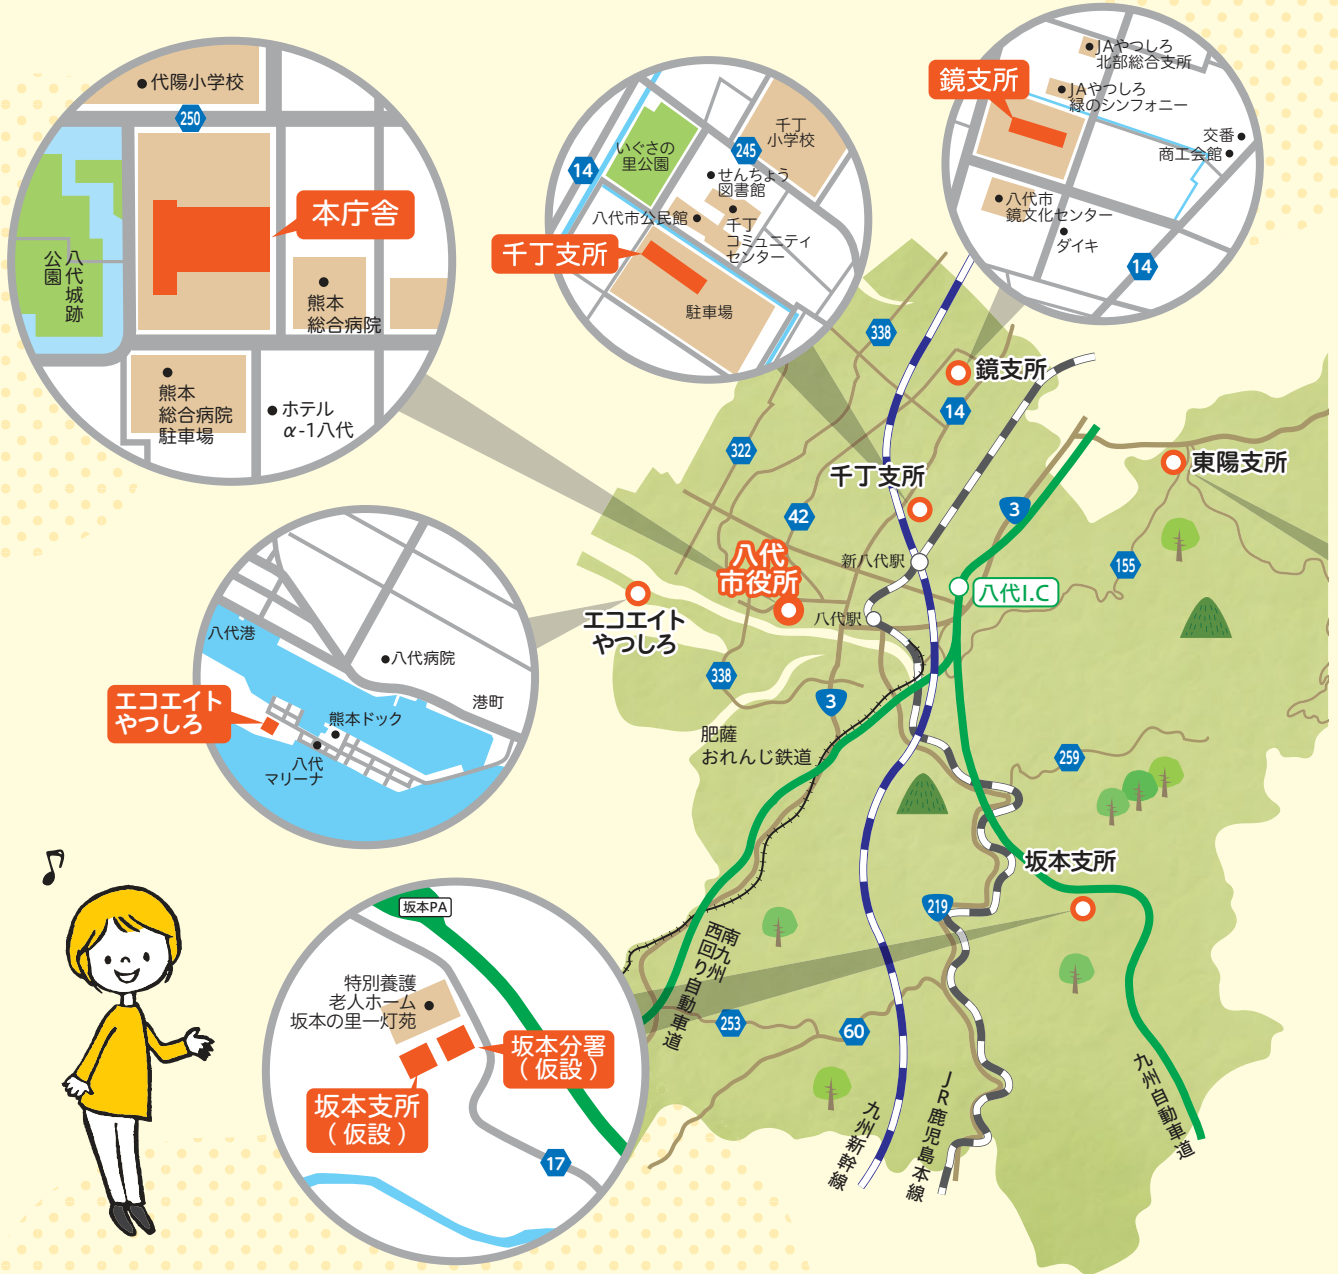

八代市役所および支所の案内

八代市ガイド