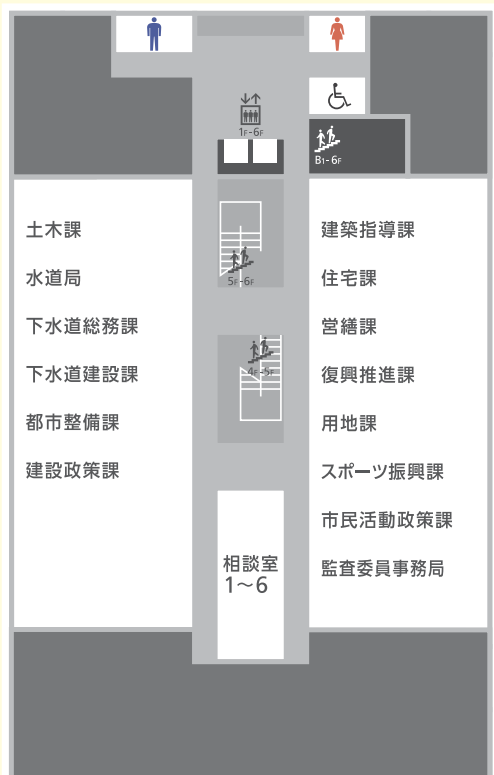

☎0120-8246-91

新庁舎には市民の交流を促進し、市民と行政の協同の活性化を図るため、市民交流エリアを設けています。市民交流エリアは新庁舎西側の1・2階部分で『多目的ホール』と『会議室A～F』の貸出を行います。

多目的ホール

会議室

》 会議や生涯学習の場として皆様のご利用をお待ちしています。《

展望ロビー

また、6階には八代城址を一望できる展望ロビーを設置し、開庁日には一般に開放する計画としています。

八代市新庁舎のご案内②

- 1 証明書発行窓口
- 2 障がい者支援課
- 3 長寿支援課
- 5 福祉総合窓口
- 6 市民課
- 7 国保ねんきん課
- 8 納税課
- 9 会計課

1F

- 10 健康推進課
- 11 こども未来課
- 12 健康福祉政策課
- 13 市民税課
- 14 資産税課
- 15 生活支援課

2F

3F

4F

5F