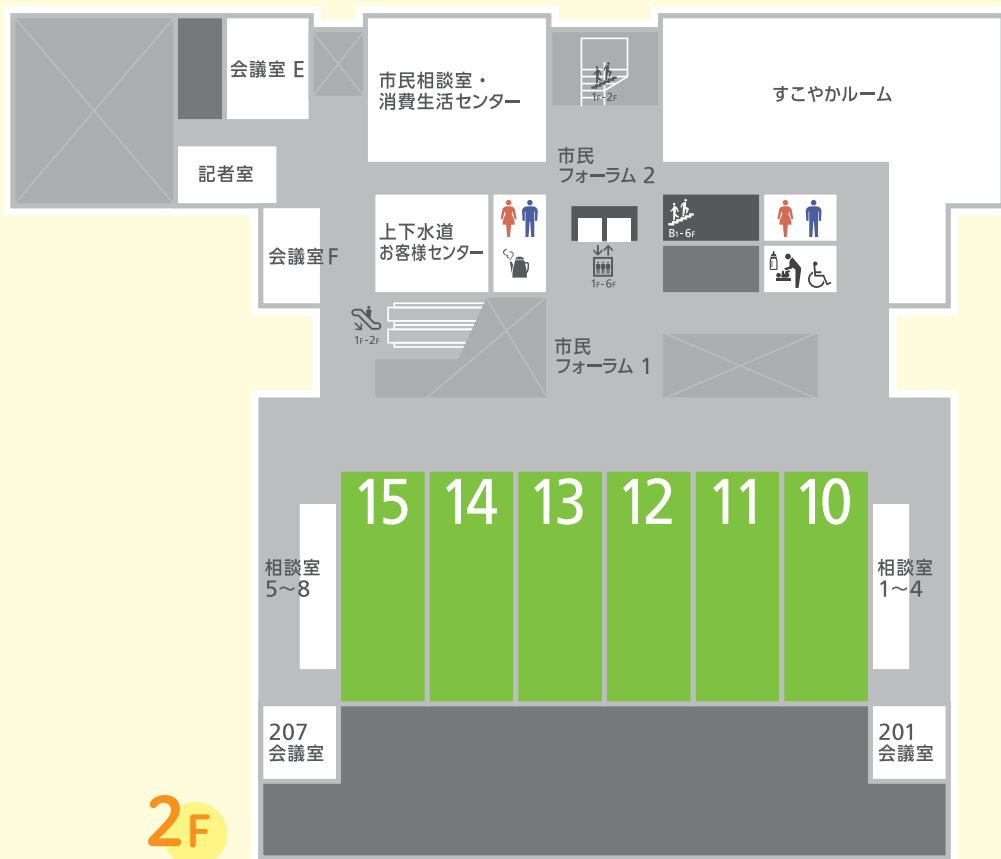

- 10 健康推進課
- 11 こども未来課
- 12 健康福祉政策課
- 13 市民税課
- 14 資産税課
- 15 生活支援課

2F