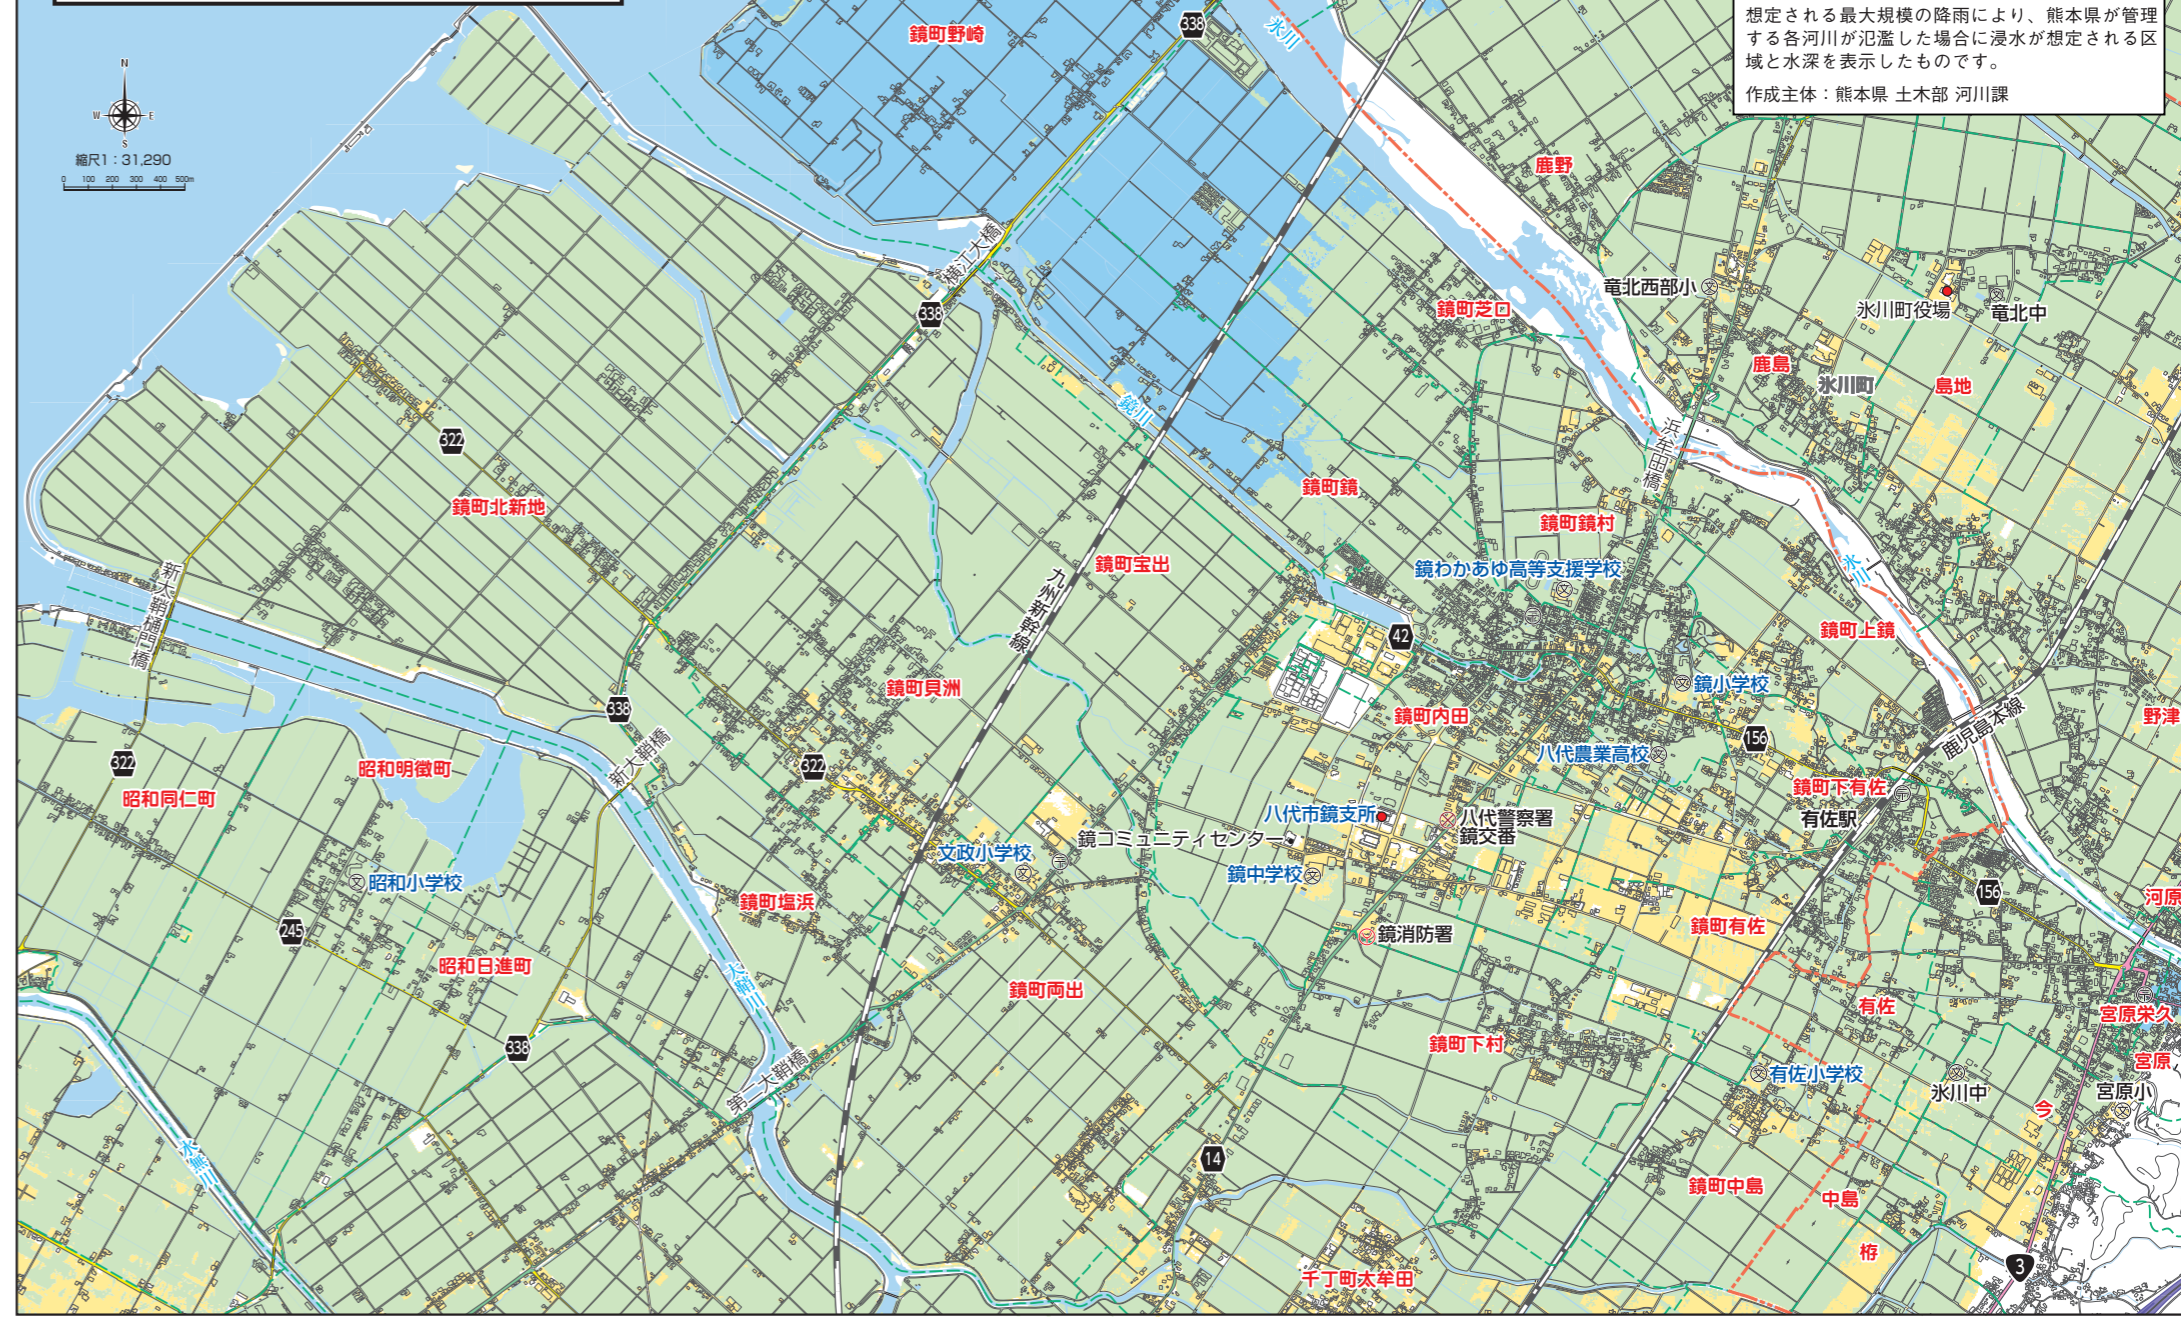

鏡校区周辺

Kagami School district

〈WEB版八代市防災マップを見る〉 <https://www.city.yatsushiro.lg.jp/bousai/hazardmap/index.html>
※右のQRコードからWEB版八代市防災マップをご覧ください。(スマートフォン等)

八代市防災行政情報配信サービス
@InfoCanal

「避難情報」「避難所開設情報」などの防災情報を「防災アプリ」や「登録制メール」などさまざまな手段で受信可能
「防災アプリ」で防災マップや避難所開設状況など、防災関連情報が確認可能

YAHOO! JAPAN 防災速報

様々な防災情報を迅速にプッシュ通知し、早め早めの行動判断をサポートします。「防災タイムライン」で事前の備えや行動を確認できます。

詳細はこちら

※八代市とヤフー株式会社は、令和2年10月に「災害に係る情報発信等に関する協定」を締結しています。

登録制メール

登録されたメールアドレスに市の情報を配信します。スマートフォンをお持ちでない方、アプリの登録が難しい方はこちらをご活用ください。

- ★登録方法
  (1) 携帯電話からメールアドレスを入力しメールを送る。
  bousai.yatsushiro-city@raidten2.ktaiwork.jp
- (2) メールサービス本登録のご案内が届きます。
  →メール本文記載のURLにアクセス・購読情報を設定→登録完了

一斉電報サービス(電話・FAX)

登録した方の固定電話、携帯電話、FAXに情報を配信します。
・固定電話、携帯電話→音声で情報を伝達します。
・FAX→文字で情報を伝達します。
登録を希望される方は「戸別受信機貸与申請書」をダウンロードして、危機管理課まで提出をお願いします。(危機管理課、各支所、出張所、コミュニティセンターにも申請用紙を設置しております。)

戸別受信機

携帯電話・固定電話を所有していない方に戸別受信機を無償貸与します。登録を希望される方は「戸別受信機貸与申請書」をダウンロードして、危機管理課まで提出をお願いします。(危機管理課、各支所、出張所、コミュニティセンターにも申請用紙を設置しております。)

電話応答サービス

屋外拡声器(屋外スピーカー)で放送した内容を電話で聞き直すことができます(24時間以内)
電話番号:0800-200-3348(通話料無料)

熊本県河川浸水想定マップ Kumamoto Prefectural river inundation map