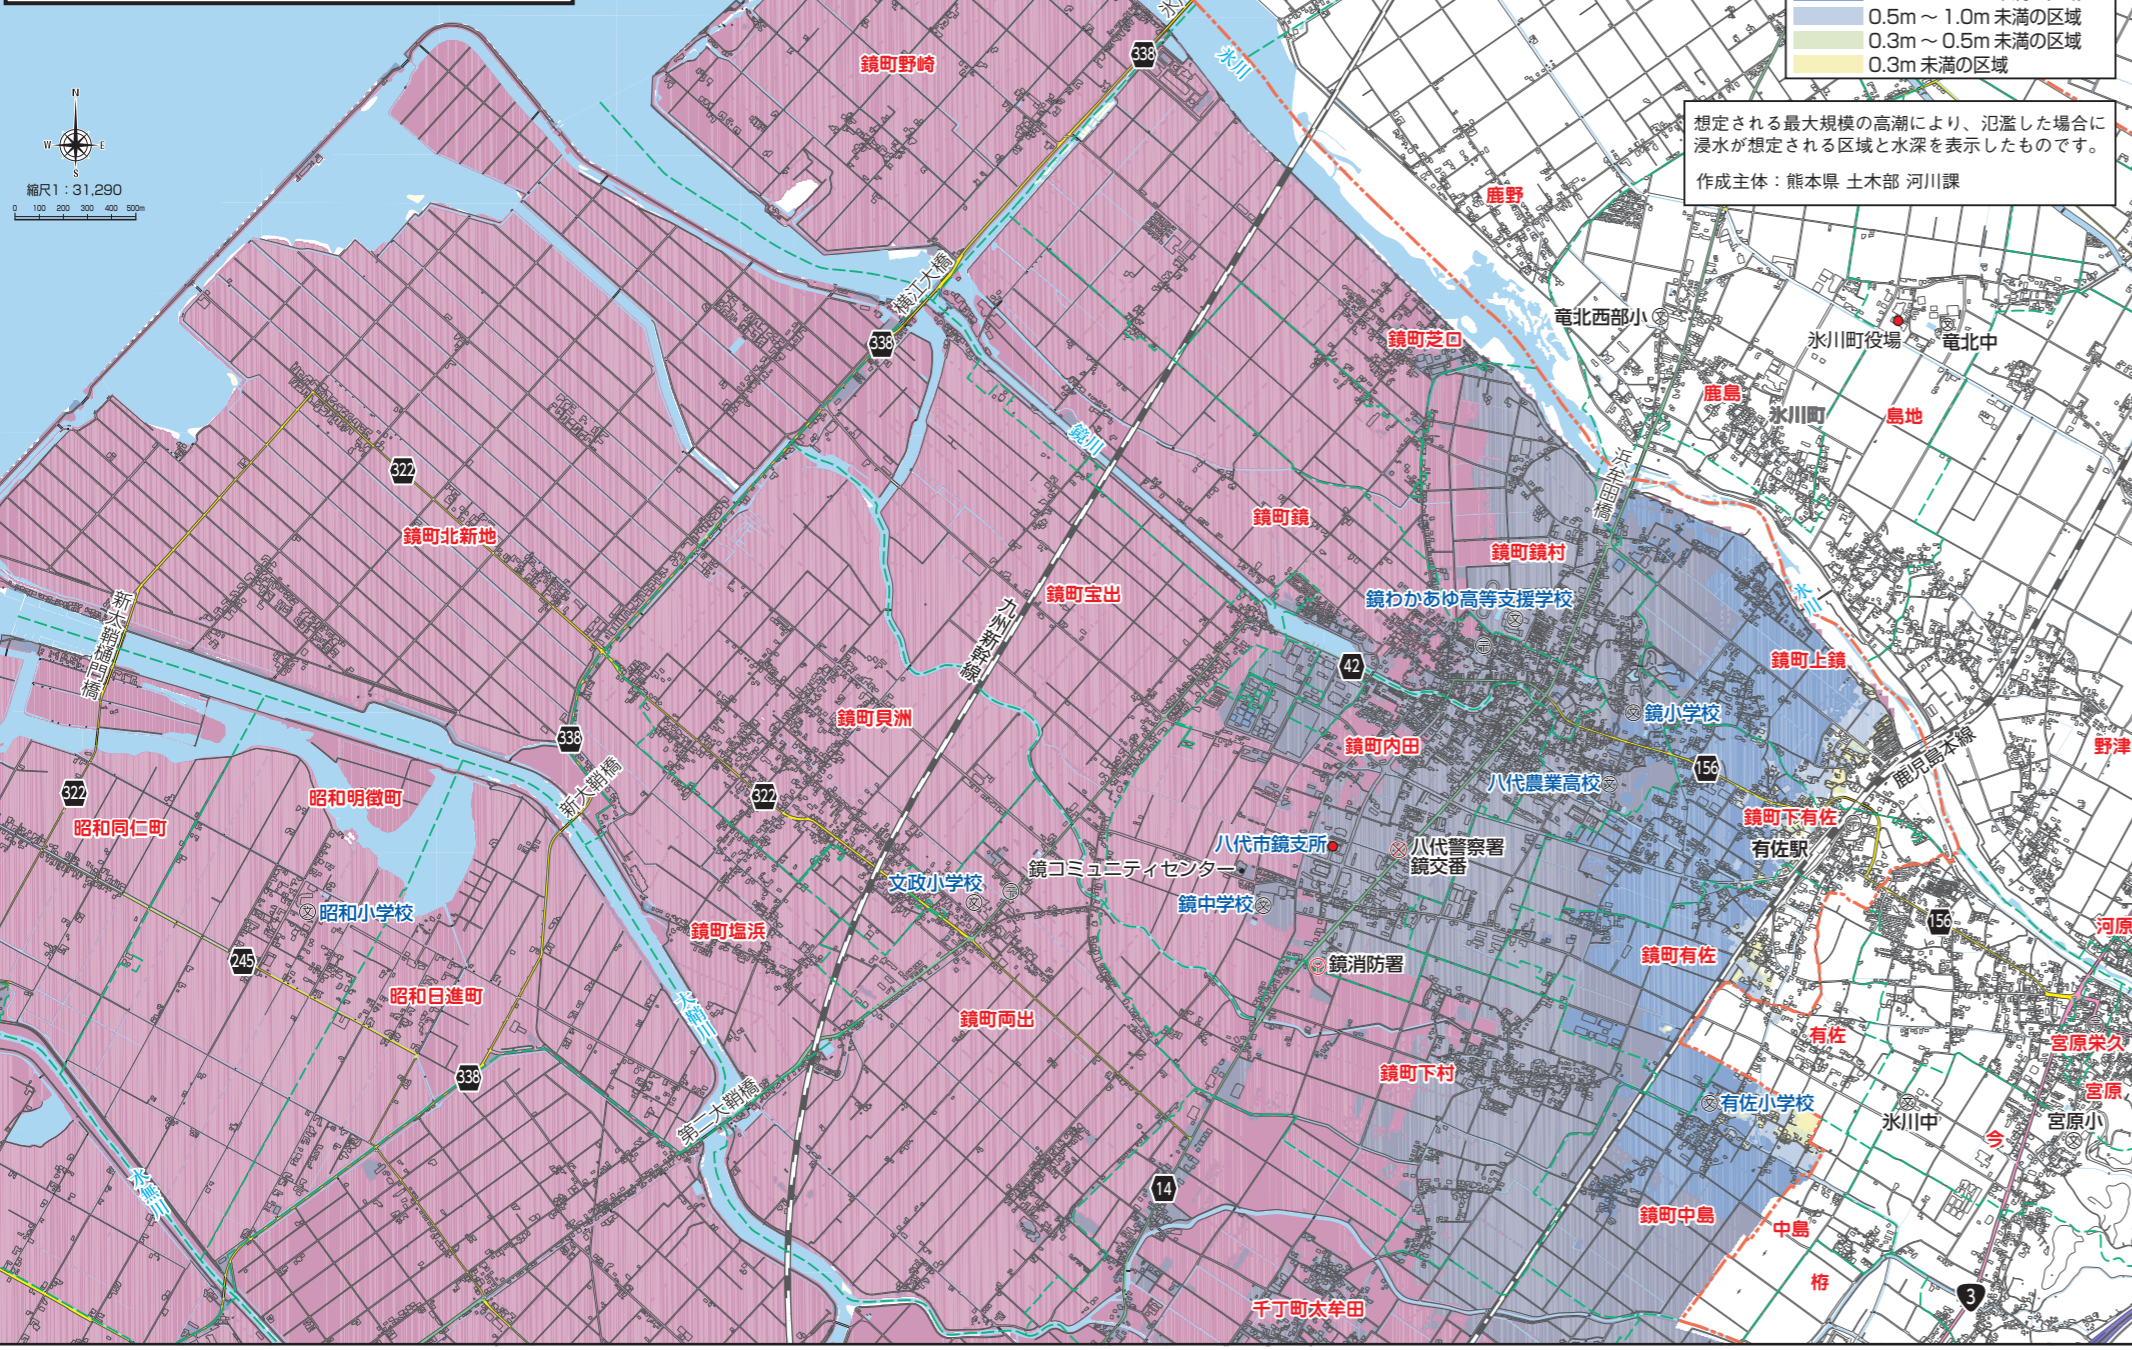

高潮浸水想定マップ Storm surge inundation map