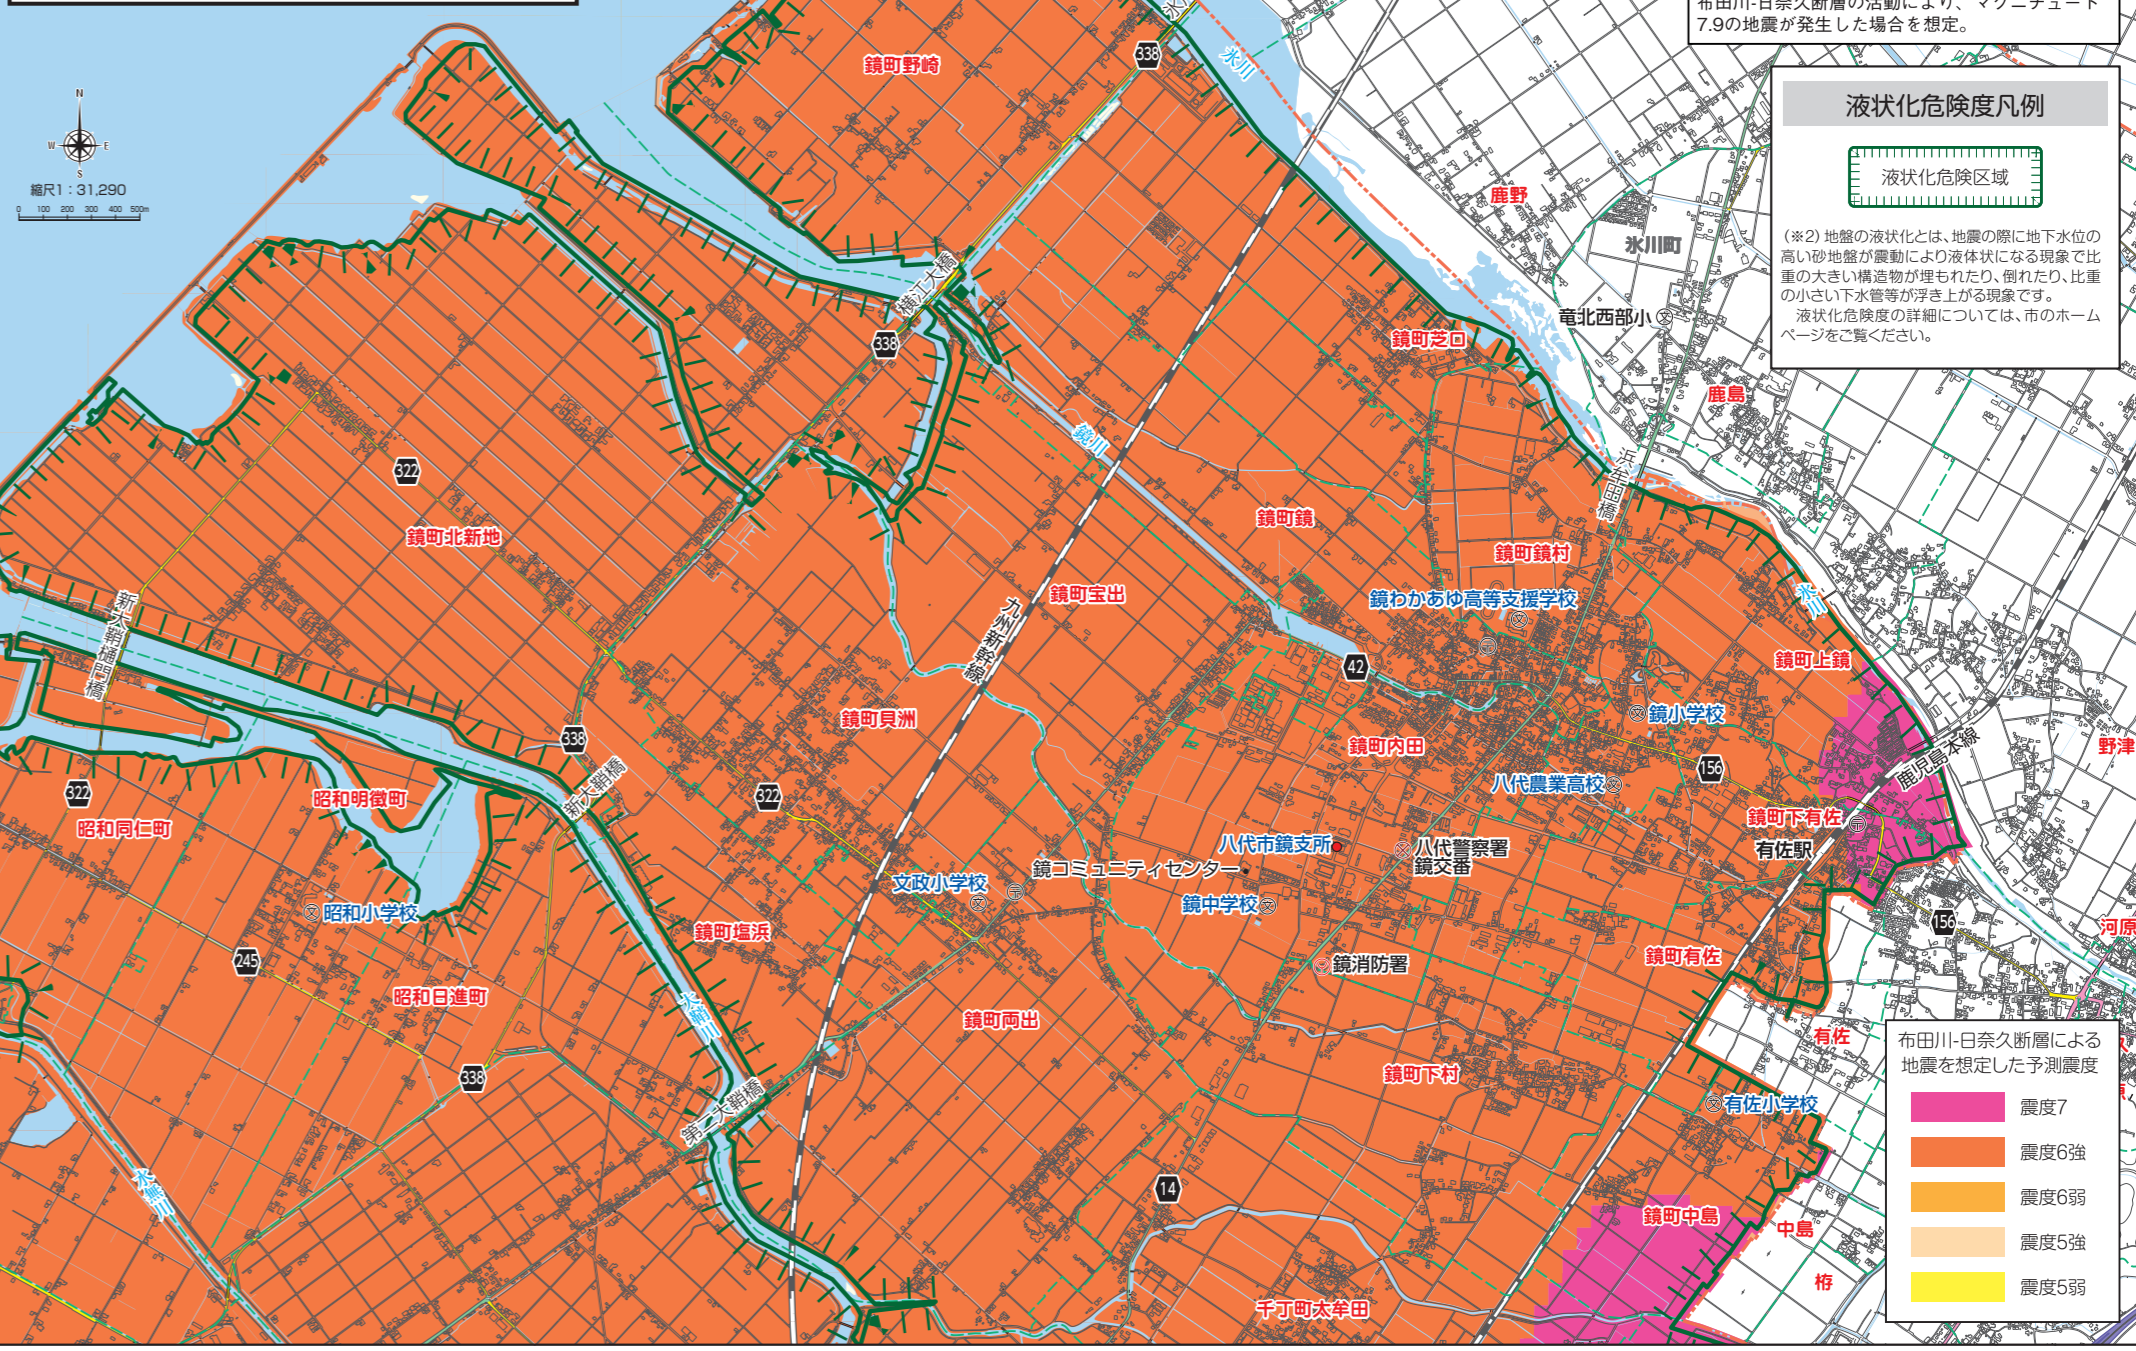

## 球磨川浸水想定マップ Kumagawa river inundation map

## ゆれやすさマップ Easiness map