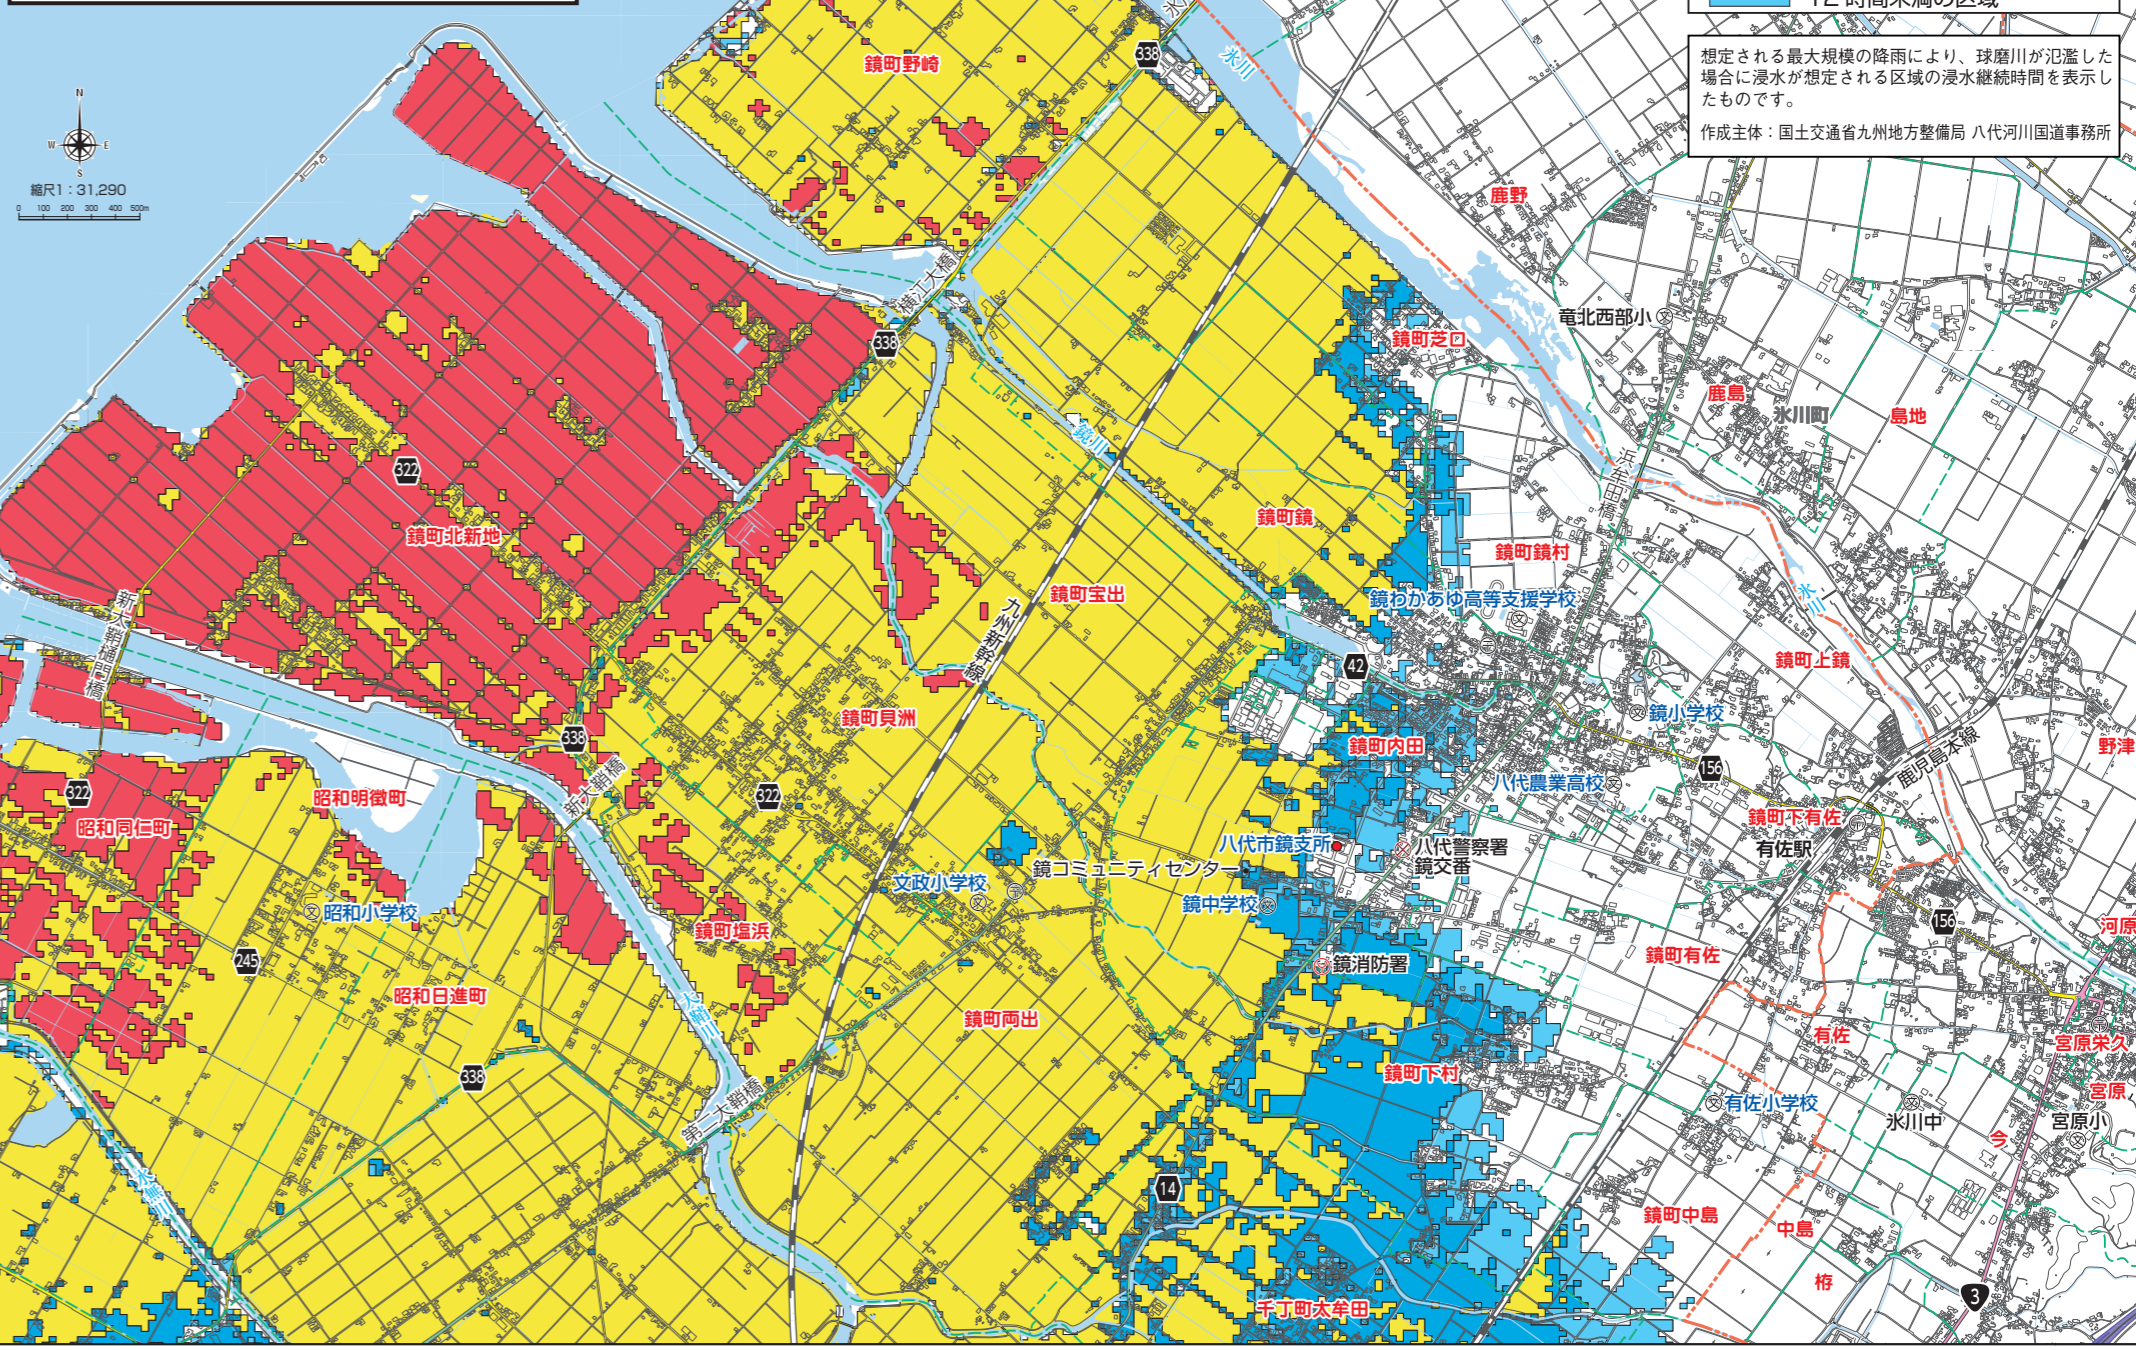

球磨川浸水継続時間マップ Kumagawa river inundation time map