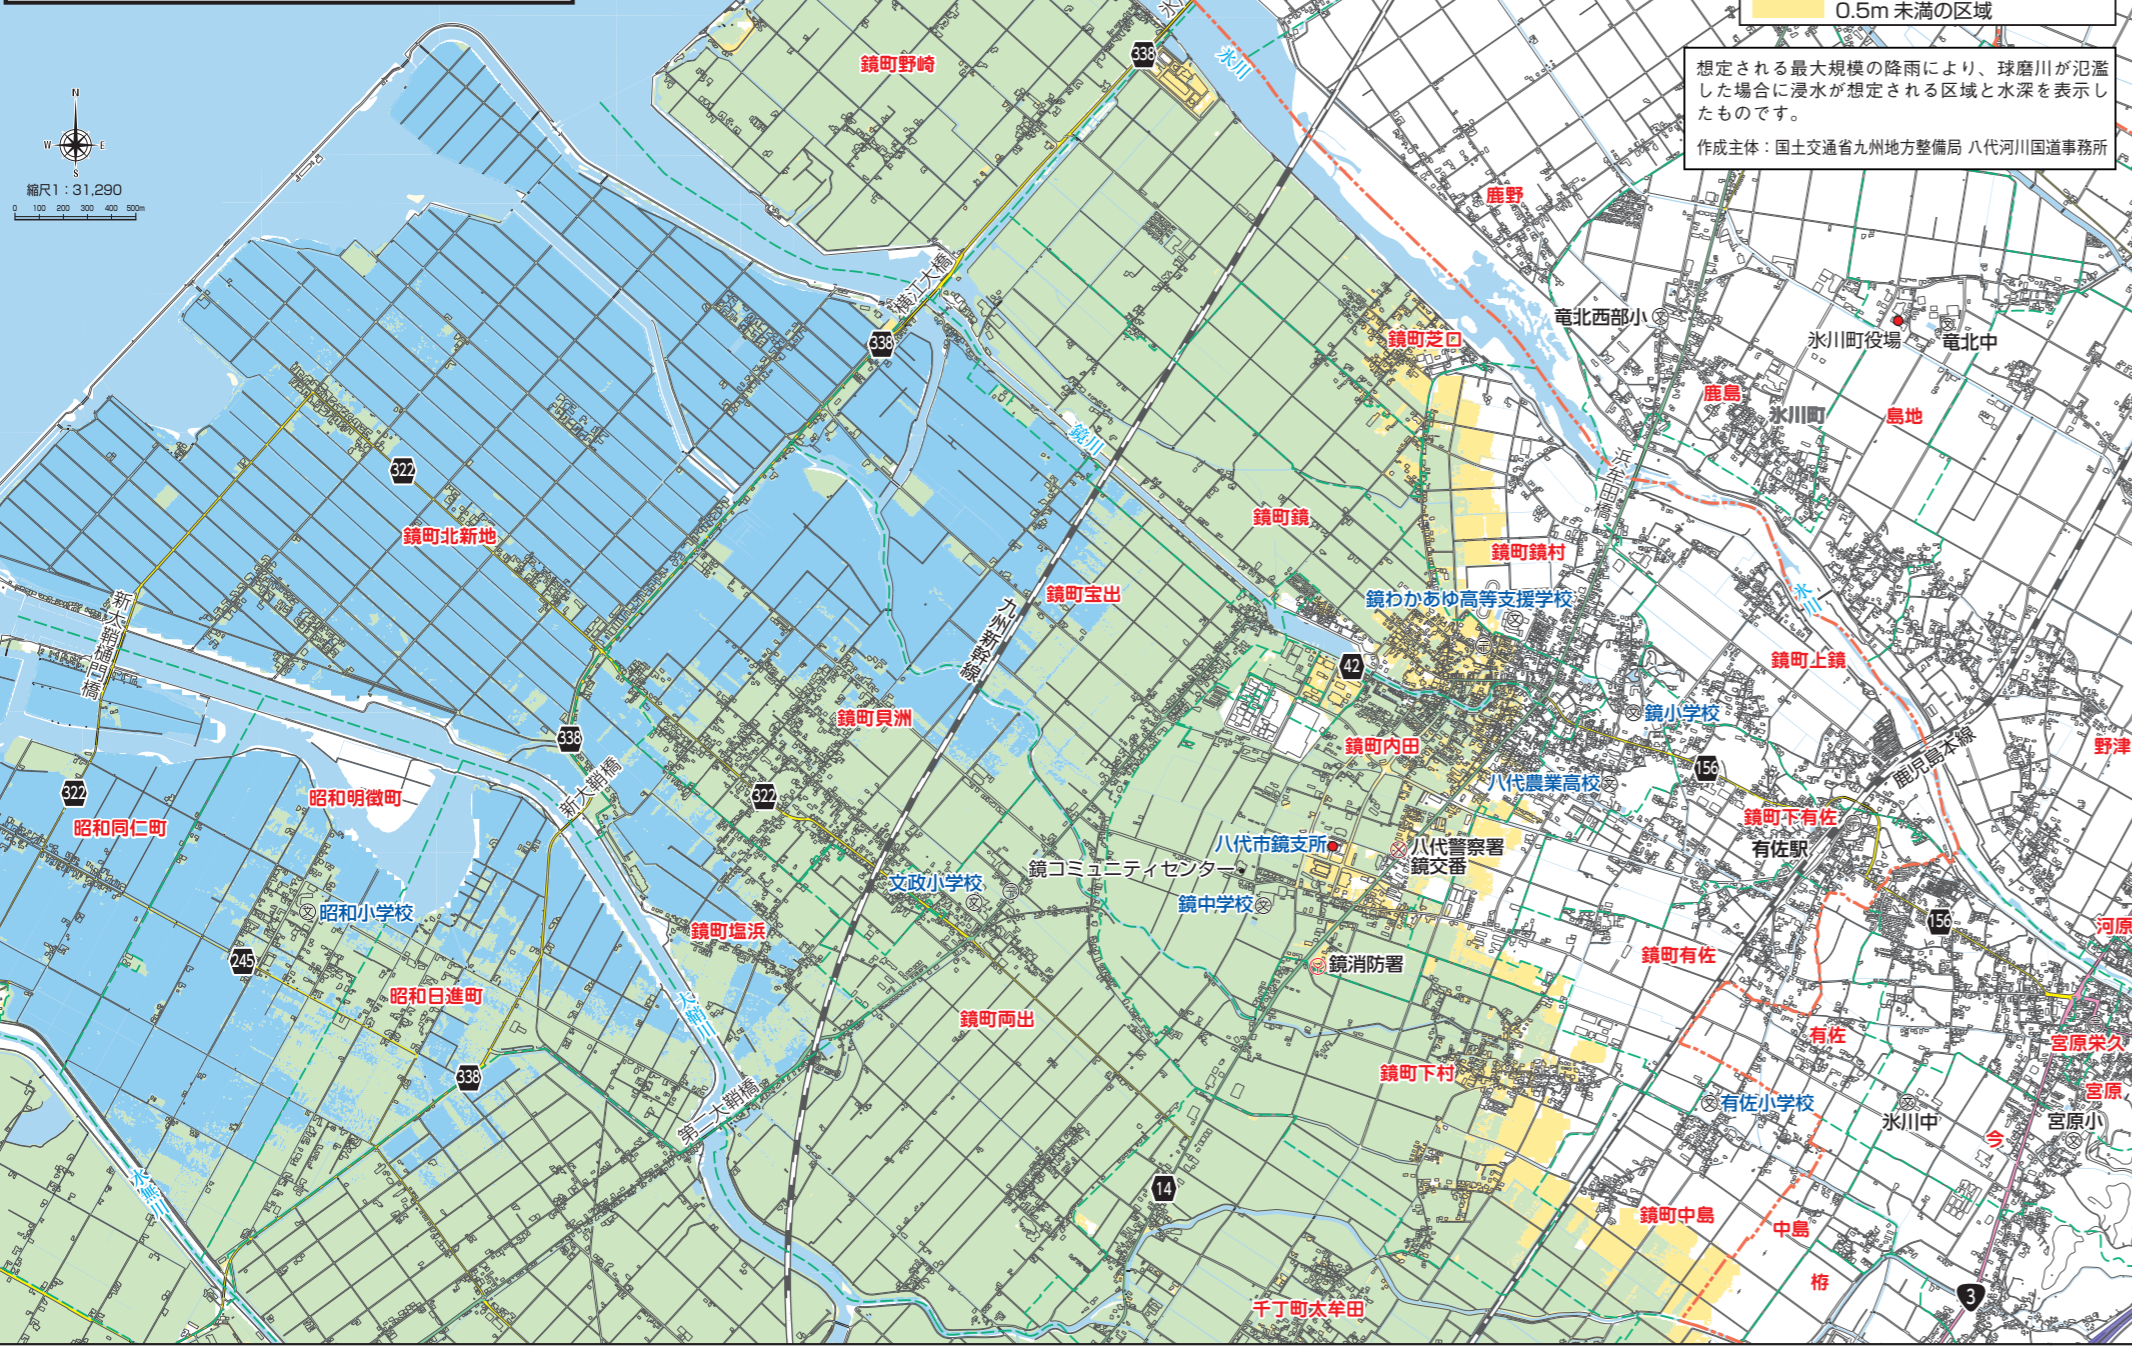

球磨川浸水想定マップ Kumagawa river inundation map