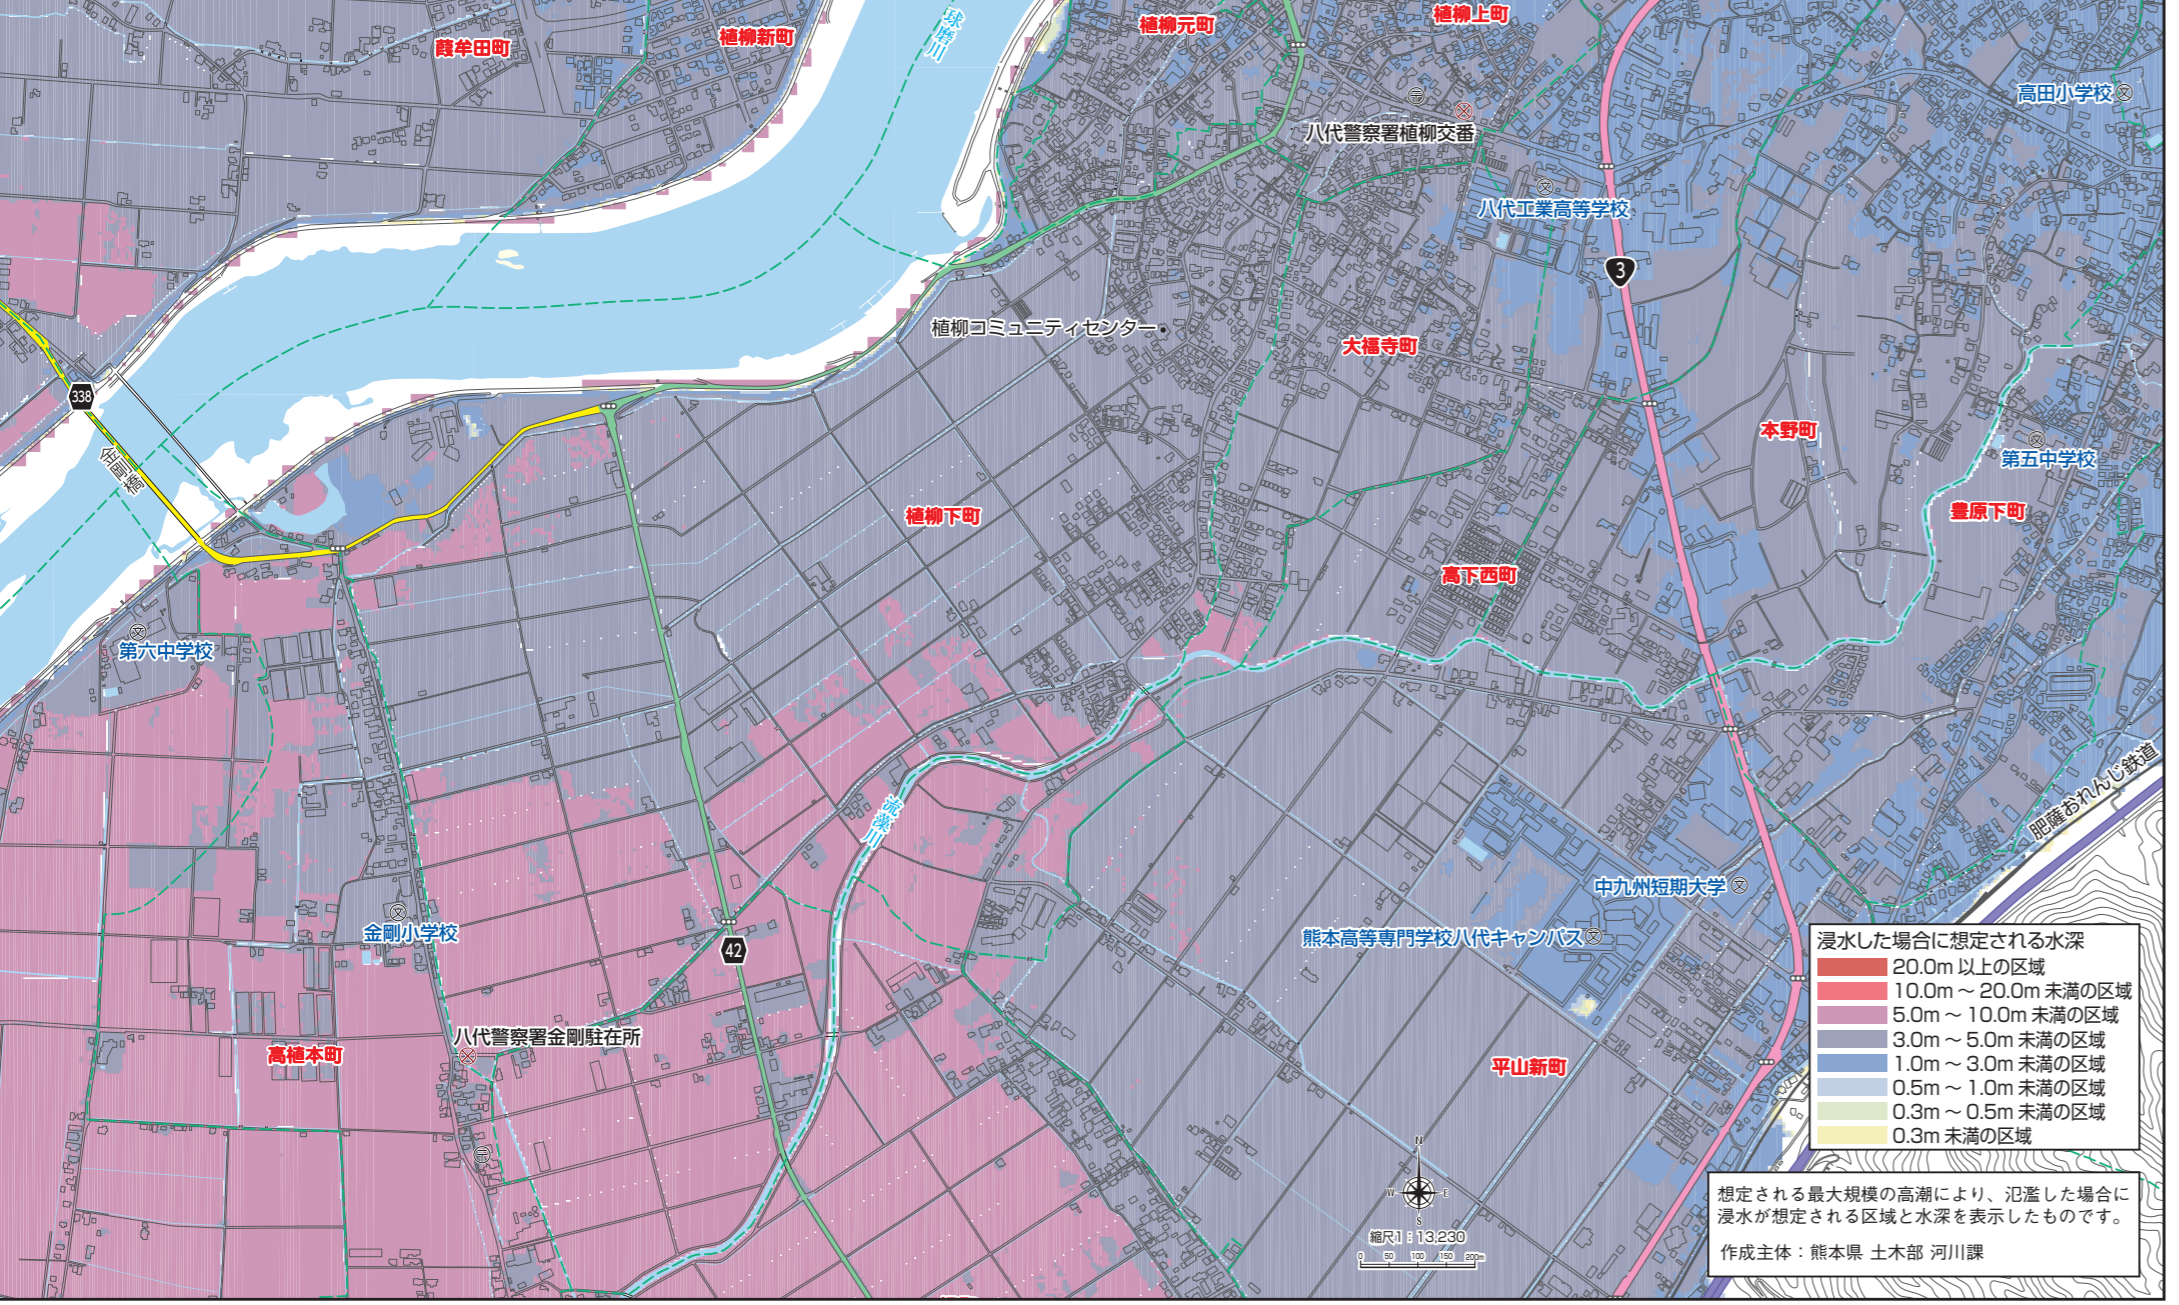

熊本県河川浸水想定マップ Kumamoto Prefectural river inundation map

球磨川浸水想定マップ Kumagawa river inundation map

球磨川浸水継続時間マップ Kumagawa river inundation time map

地震危険度マップ Earthquake risk map

ゆれやすさマップ Easiness map

大潮浸水想定マップ Storm surge inundation map

津波浸水想定マップ Tsunami inundation map