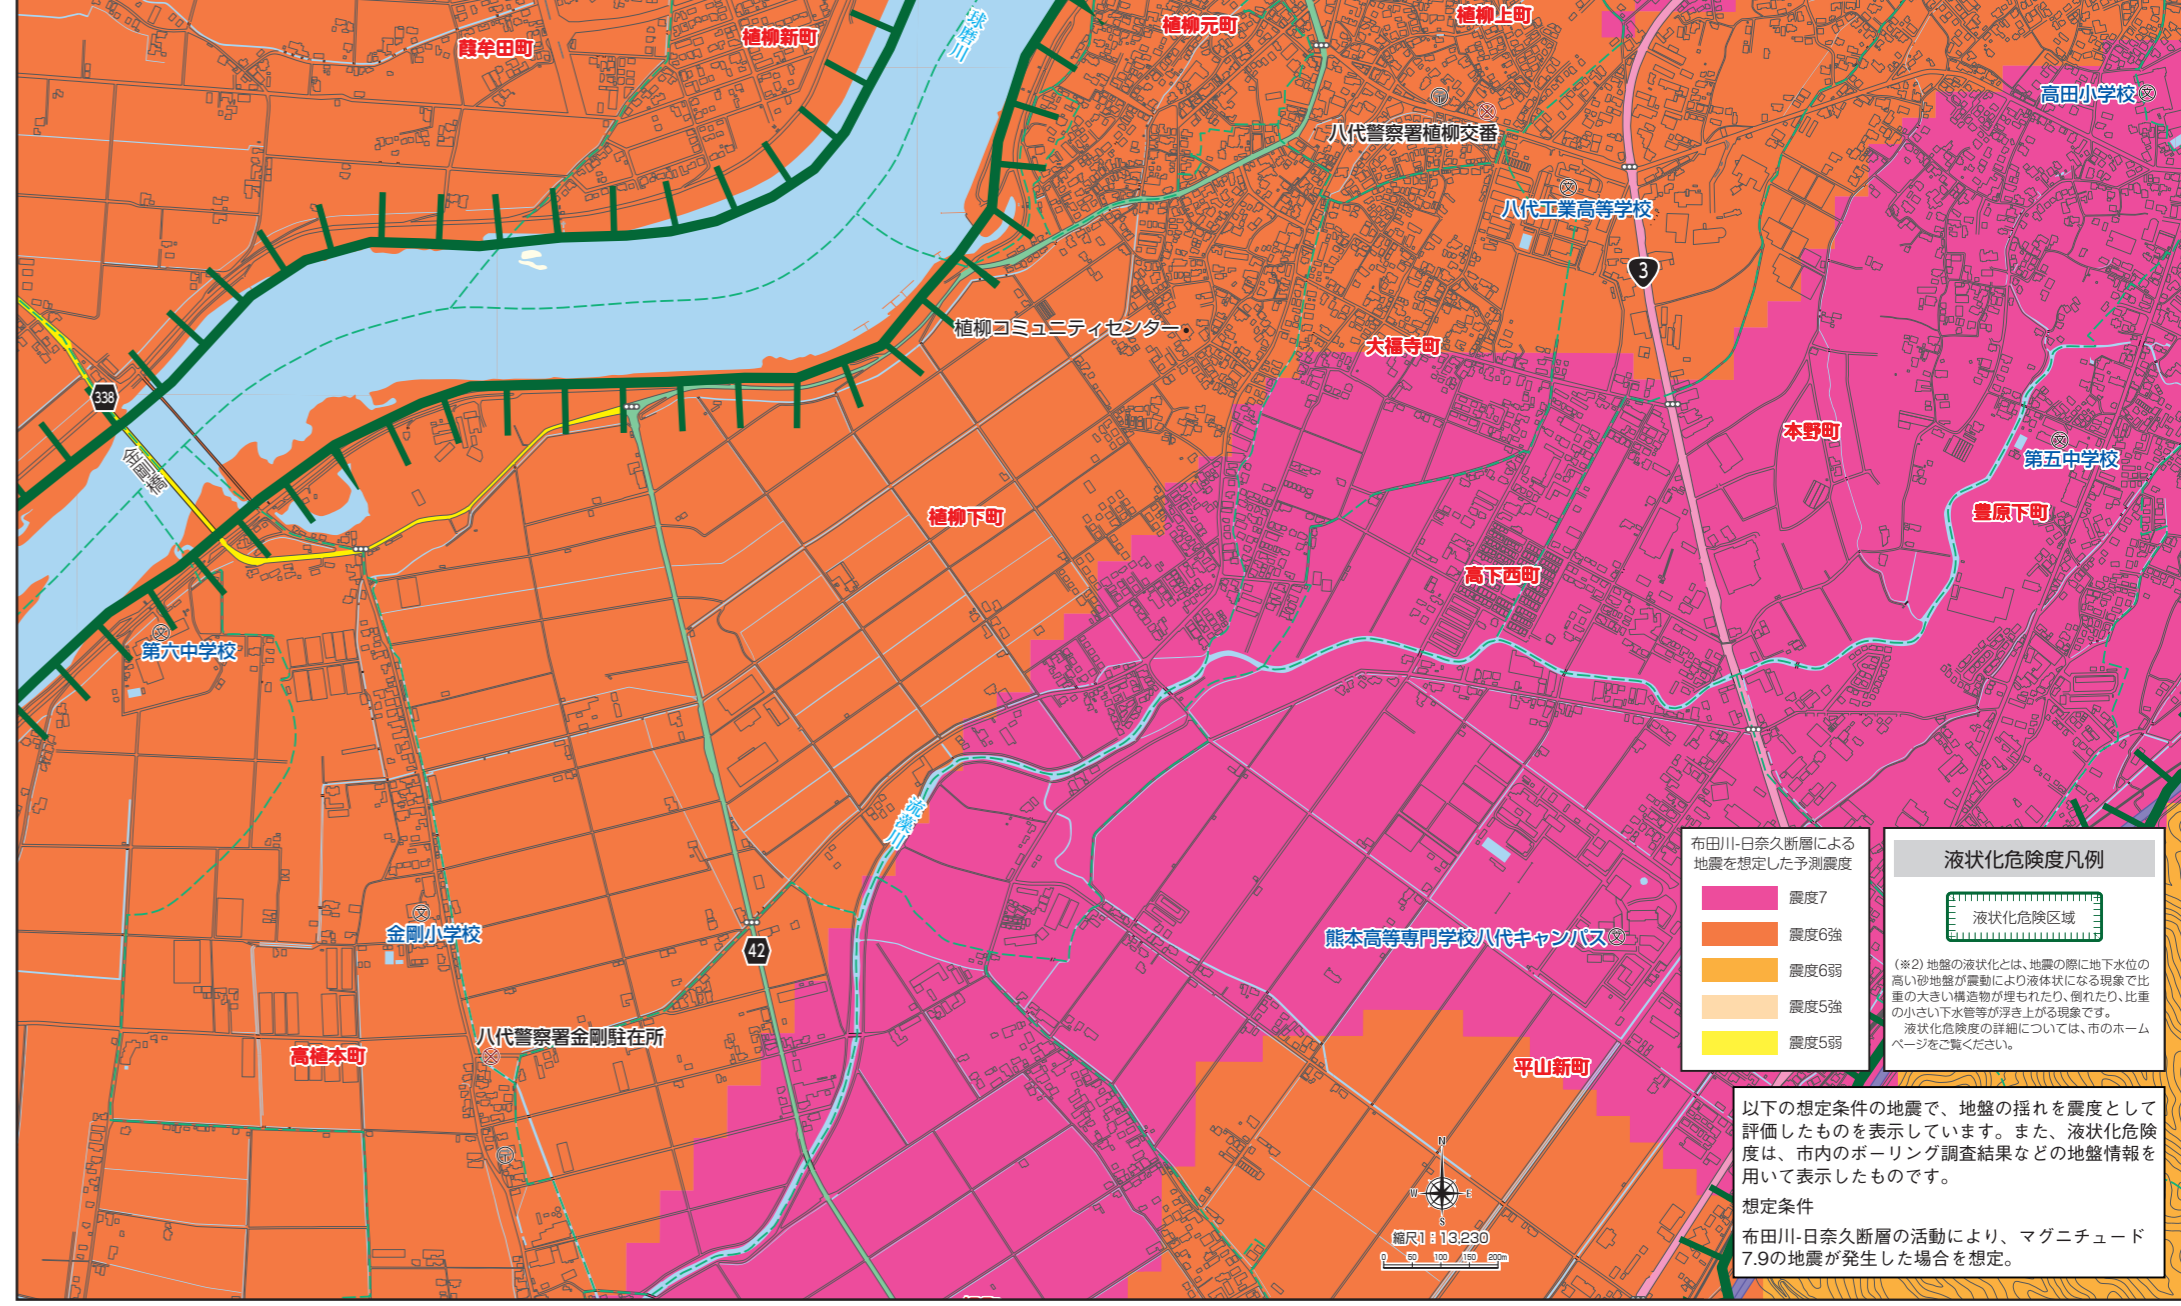

熊本県河川浸水想定マップ Kumamoto Prefectural river inundation map

球磨川浸水想定マップ Kumagawa river inundation map

球磨川浸水継続時間マップ Kumagawa river inundation time map

地震危険度マップ Earthquake risk map

ゆれやすさマップ Easiness map

大潮浸水想定マップ Storm surge inundation map

津波浸水想定マップ Tsunami inundation map