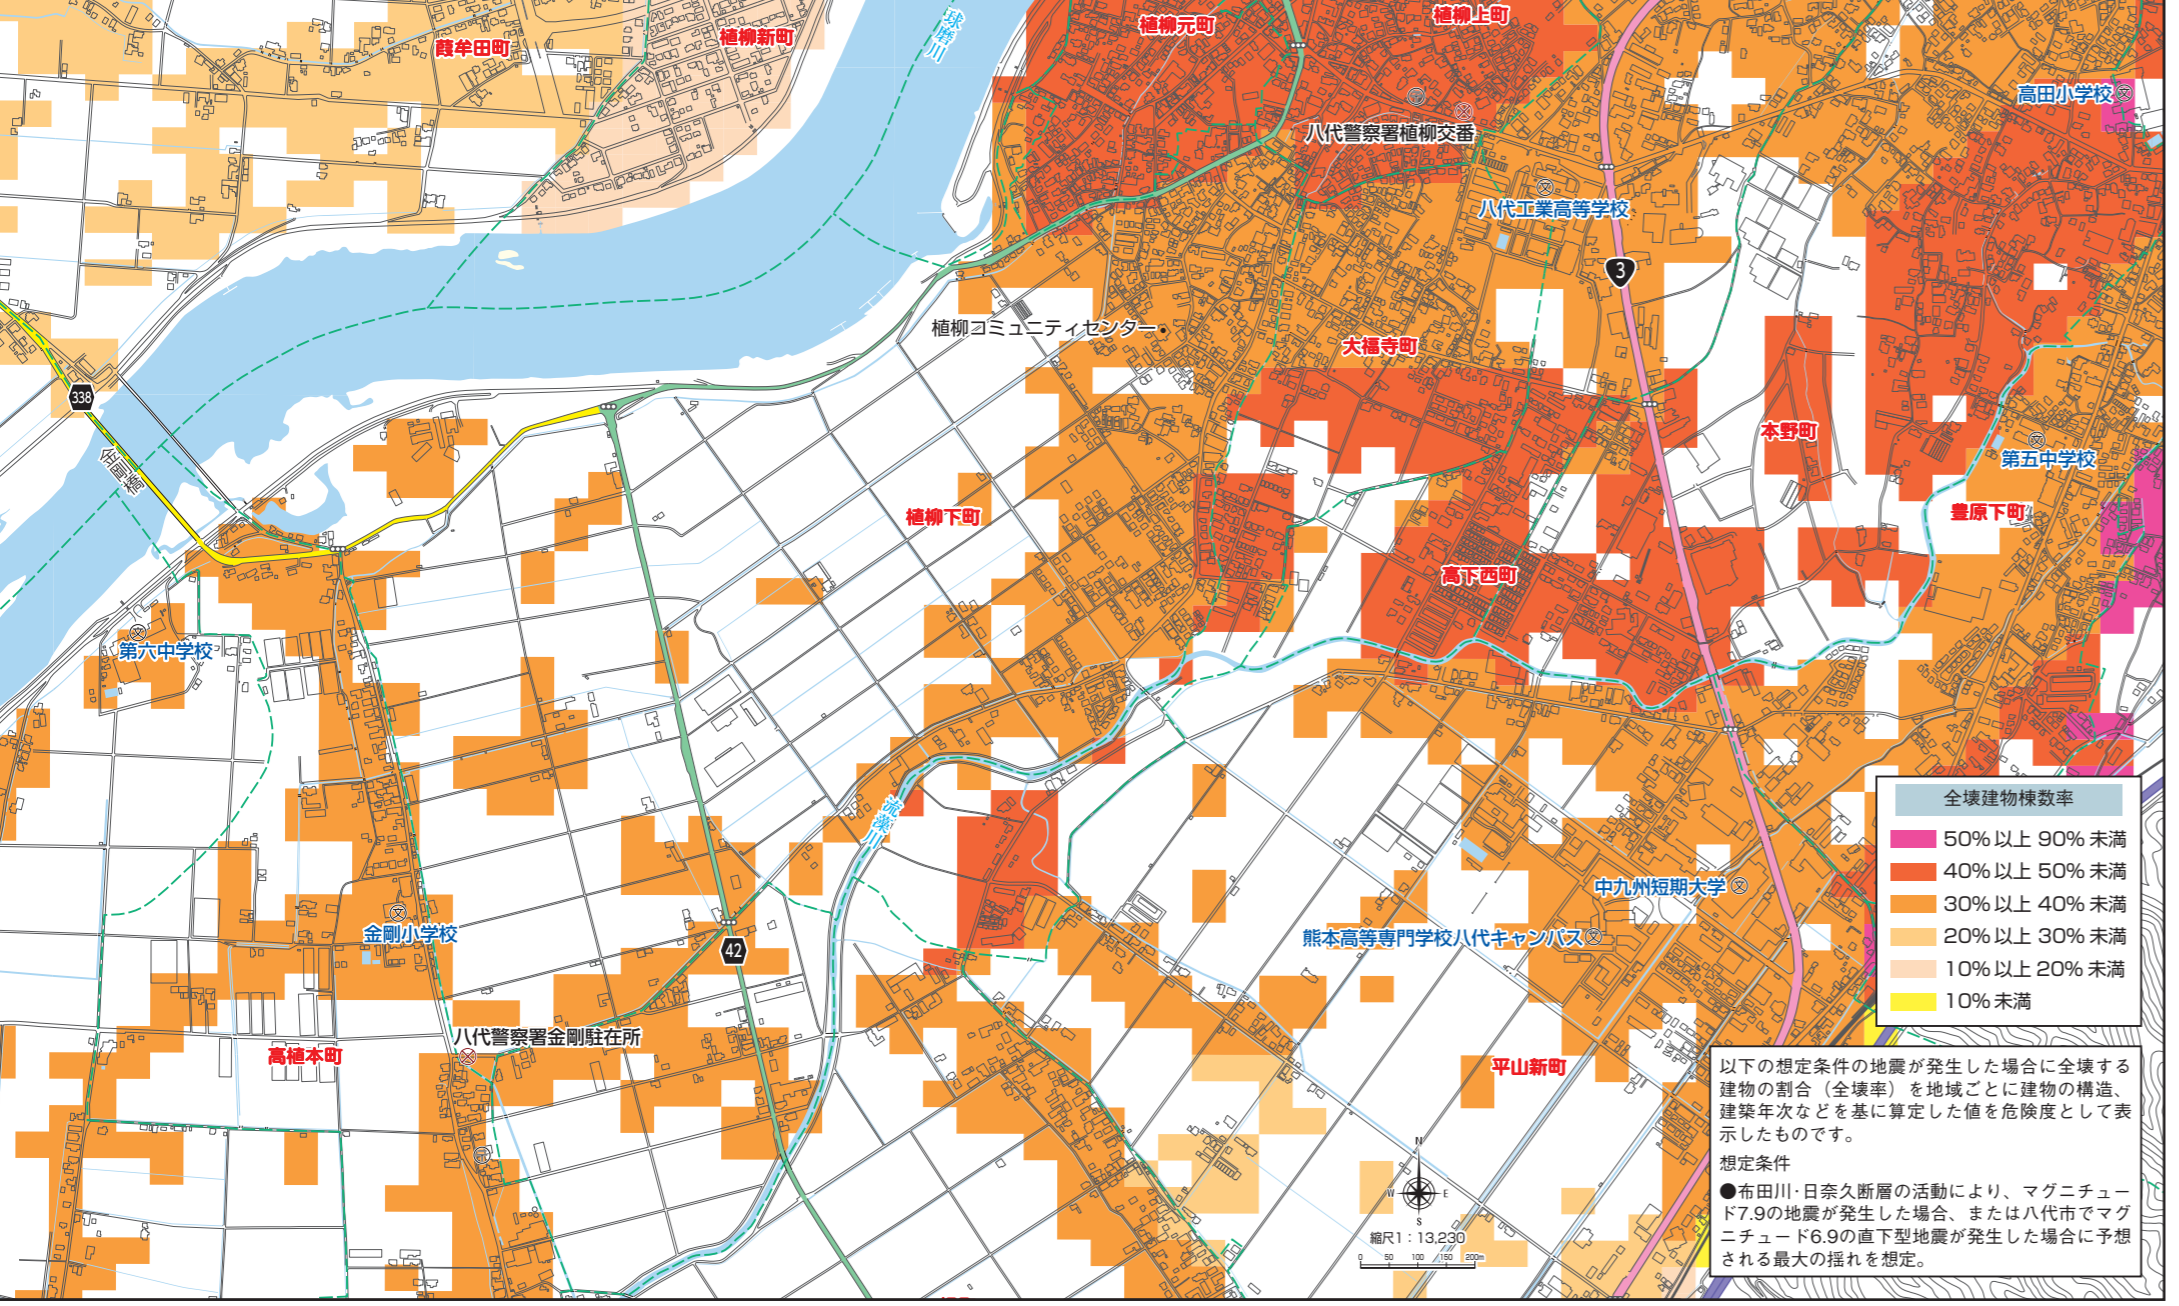

熊本県河川浸水想定マップ Kumamoto Prefectural river inundation map

球磨川浸水想定マップ Kumagawa river inundation map

球磨川浸水継続時間マップ Kumagawa river inundation time map

地震危険度マップ Earthquake risk map

ゆれやすさマップ Easiness map

大潮浸水想定マップ Storm surge inundation map

津波浸水想定マップ Tsunami inundation map