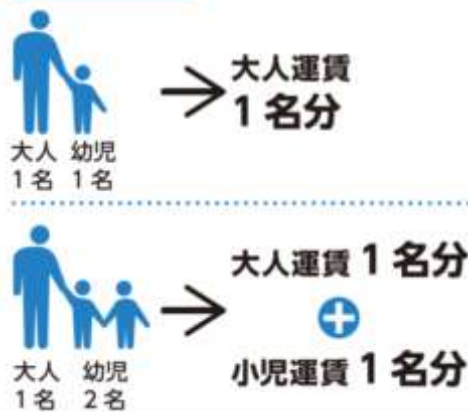

検索

ホームページ

<https://k-2121.jp/banpeiyu/>

●予約・問合せ／株式会社 神園交通

TEL 0965-33-2122 (平日9時~17時)

0965-32-2121 (代)

FAX 0965-32-0566

路線バス運賃区分

区分	対象	運賃
大人	中学生以上	初乗り 200 円
小児	小学生	大人運賃の 半額
幼児	1～6才 (小学生を除く)	同伴者がいる場合1名は無料 ※2名以降、もしくは幼児単独乗車時は小児運賃がかかります
乳児	1才未満	無料

たとえば

八代市内の市街地循環バス・路線バスはわかりやすい運賃でいつでもお得！

市街地循環バス
(まち・みな・ゆめバス)

200円均一運賃

路線バス

初乗り**200**円
(上限運賃**350**円)