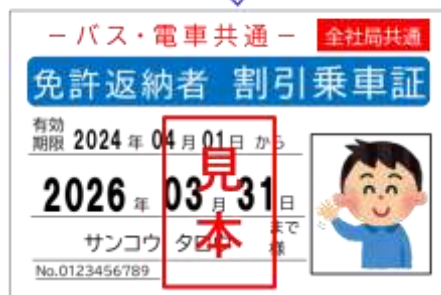

免許返納者割引乗車証

産交バス

発行は無料です！

この乗車証を降車時にご提示いただくと対象路線※が、半額運賃でご利用いただけます。
※産交バスが運行する八代市内のバス路線は、市街地循環バスを含め全路線が対象です。

【申込方法等】※利用開始1か月前から発行できます

- ・産交バス(株)の各営業所でお申し込みいただけます。
- ・熊本県内在住の満65歳以上の方で、運転免許証を自主返納された方が対象です。
- ・2年ごとに更新が必要です。紛失時の再発行はできません。