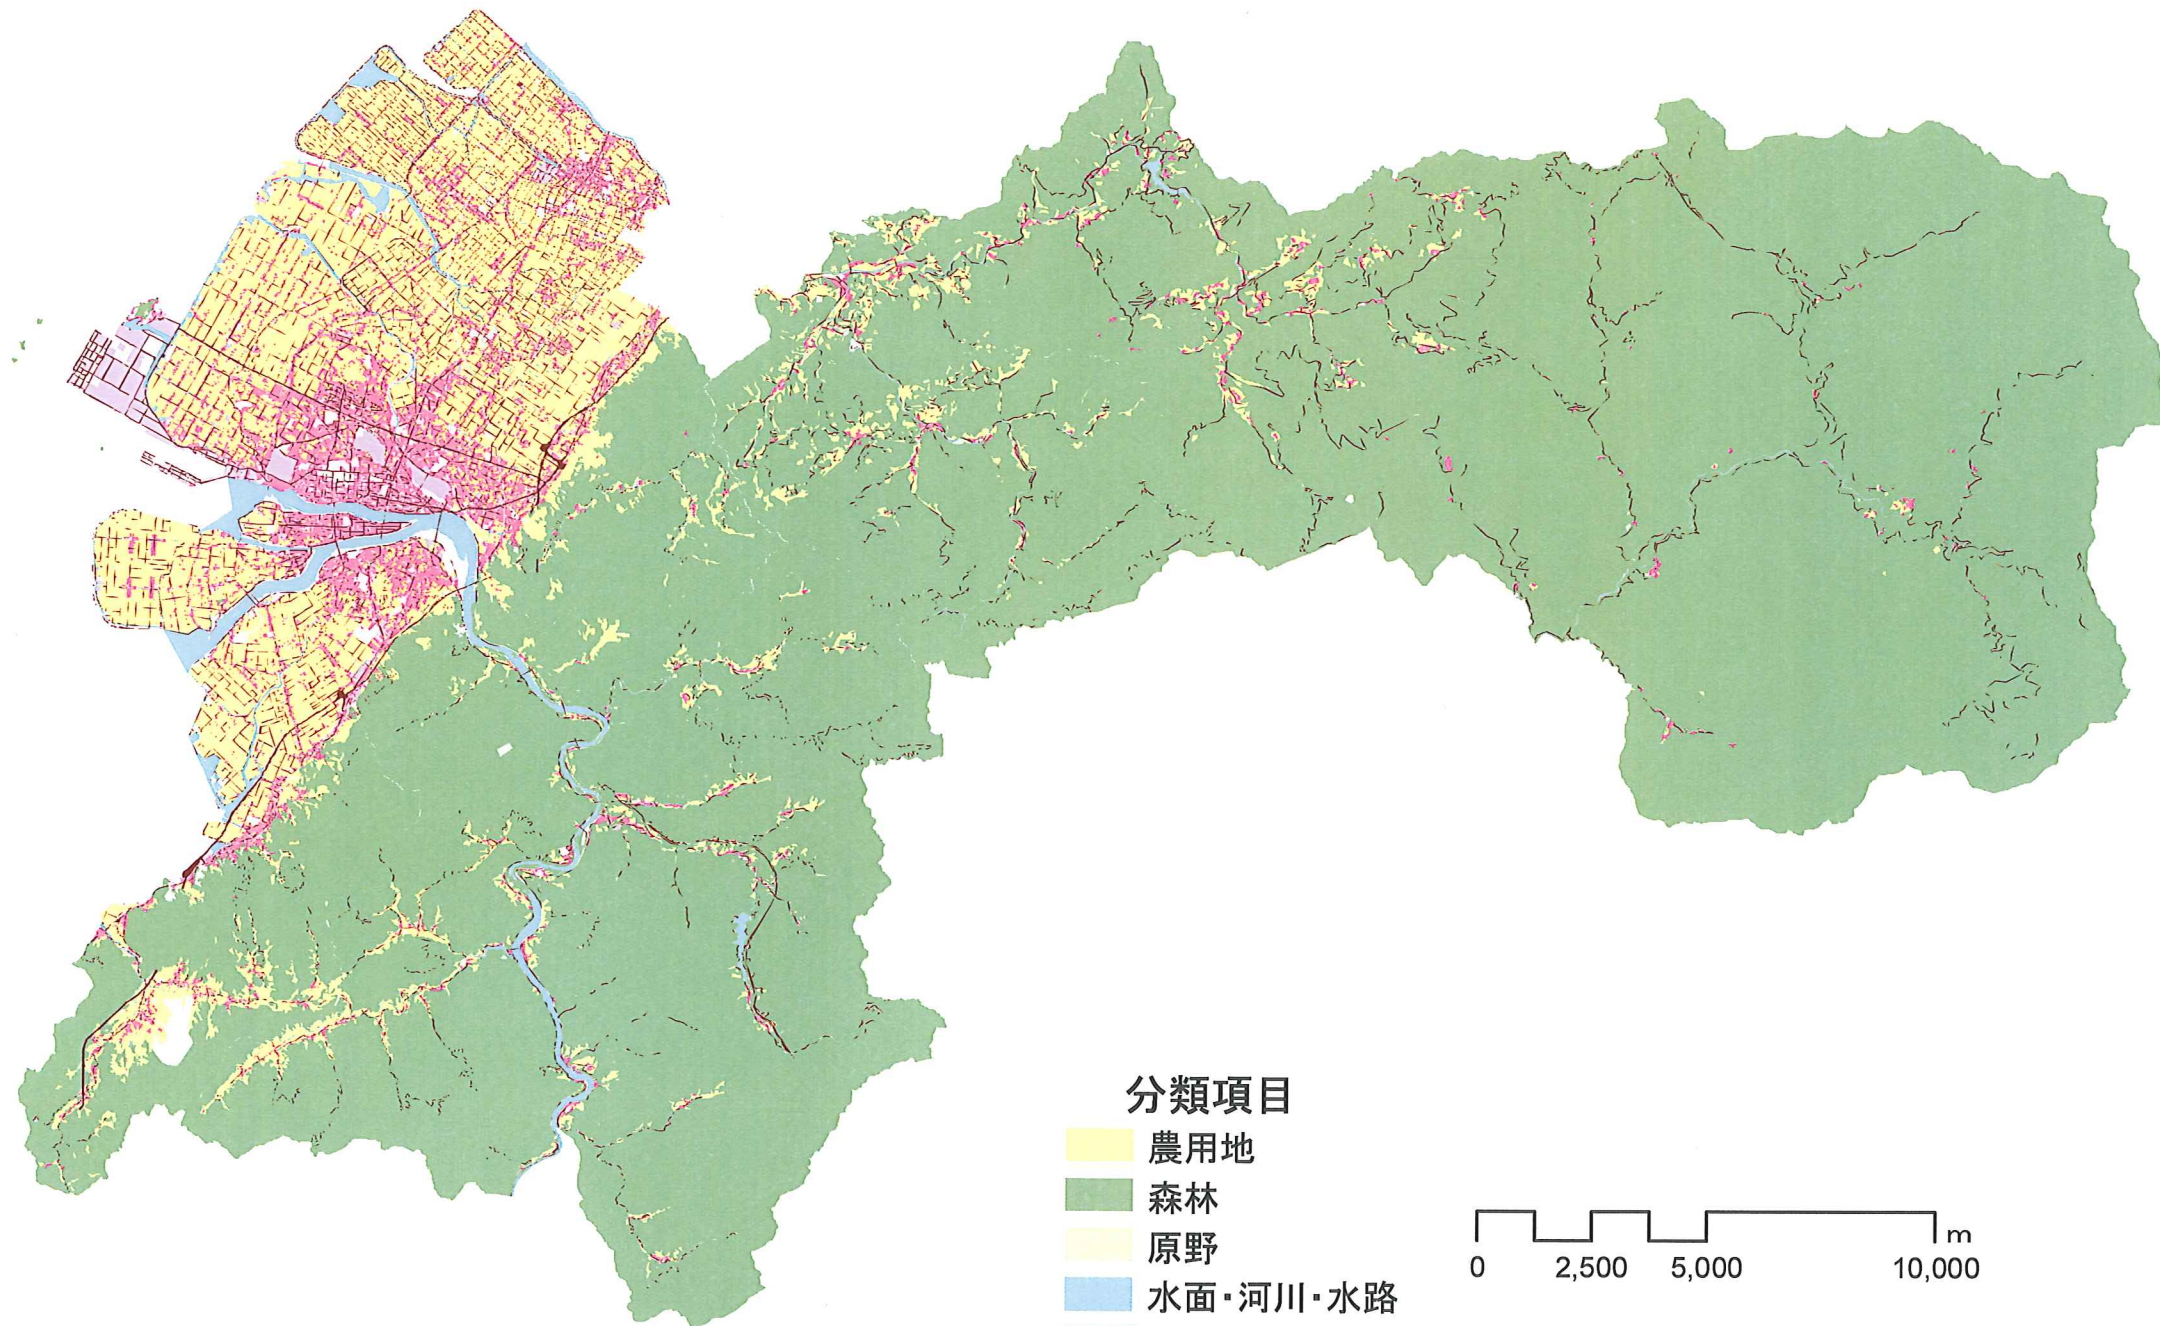

八代市土地利用現況図（平成18年）

(参考)
この土地利用現況図は、利用区分の定義により把握した数値を基に作成したものである。

平成18年度 都市計画基礎調査
及び旧坂本村1/10,000地形図
及び旧東陽村1/10,000地形図
及び旧泉村1/25,000地形図より作成