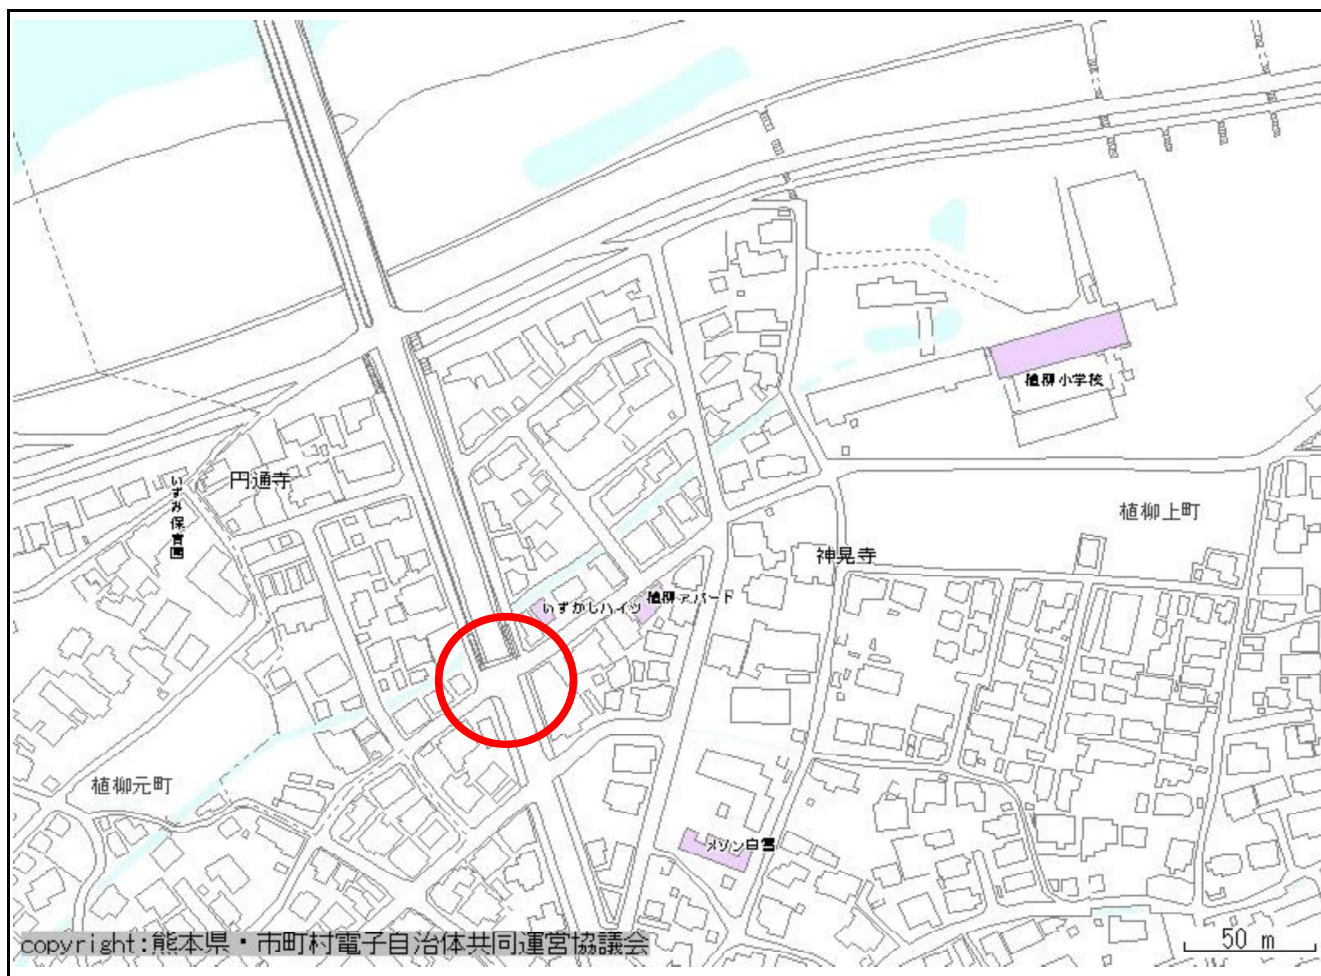

学校名	東陽小学校	整理番号	H30-1
箇所名	東陽支所からの坂道		

学校名	龍峯小学校	整理番号	H30-2
箇所名	岡町コンビニ近くの国道3号線沿いの歩道		

学校名	龍峯小学校	整理番号	H30-3
箇所名	竜西東西12号線（東西アクセス道路）		

学校名	八千把小学校	整理番号	H30-4
箇所名	商店前横断歩道		

学校名	八千把小学校	整理番号	H30-5
箇所名	歯科医院前交差点		

学校名	泉第八小学校	整理番号	H30-6
箇所名	東宮～栗野方面		

学校名	植柳小学校	整理番号	H30-7
箇所名	小学校から県道42号線へつながる四つ角		

学校名	第三中学校	整理番号	H30-8
箇所名	植柳橋南側のいずかし歩道橋付近		

学校名	植柳小学校	整理番号	H30-9
箇所名	植柳下町の勝明寺付近の三叉路		

学校名	植柳小学校	整理番号	H30-10
箇所名	植柳上町スーパー近く市道の四つ角		

学校名	植柳小学校	整理番号	H30-11
箇所名	植柳郵便局前の横断歩道		

学校名	金剛小学校	整理番号	H30-12
箇所名	金剛小学校前の市道		

学校名	金剛小学校	整理番号	H30-13
箇所名	県道42号線と揚町方向からの通学路の交差点		

学校名	鏡小学校、鏡中学校	整理番号	H30-14
箇所名	一般市道氷川高校前線		

学校名	鏡中学校	整理番号	H30-15
箇所名	鏡中学校前の道路と文政小学校前の道路との交差点		

学校名	日奈久小学校	整理番号	H30-16
箇所名	日奈久市街の主要道		

学校名	日奈久小学校	整理番号	H30-17
箇所名	日奈久大坪川沿い		

学校名	宮地小学校	整理番号	H30-18
箇所名	県道氷川八代線 (八代神社(妙見宮)から国道3号線まで約300m)		