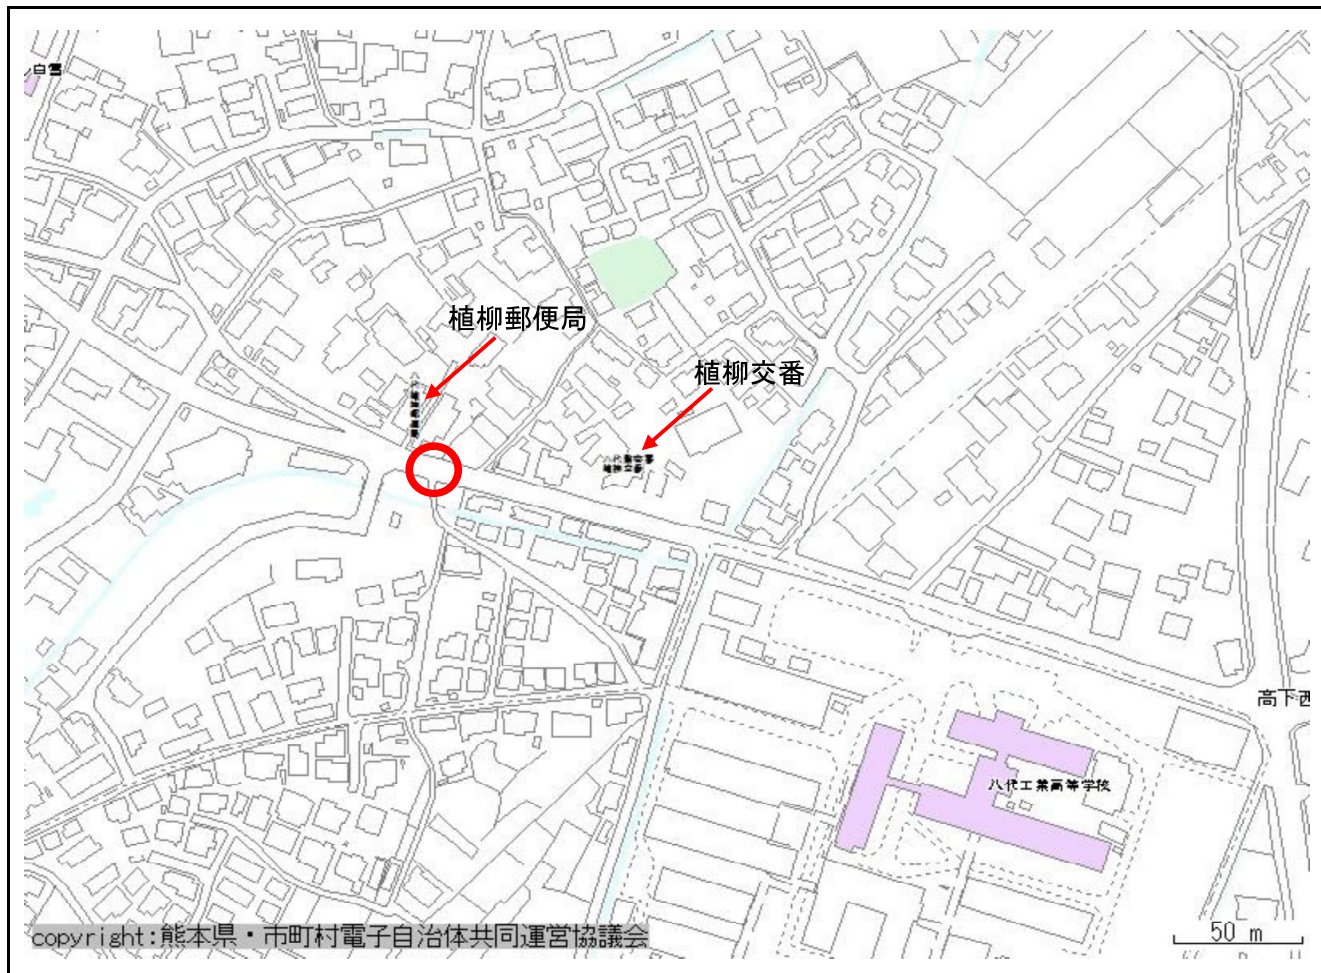

学校名	東陽小学校	整理番号	H30-1
箇所名	東陽支所からの坂道		

学校名	龍峯小学校	整理番号	H30-2
箇所名	岡町コンビニ近くの国道3号線沿いの歩道		

学校名	龍峯小学校	整理番号	H30-3
箇所名	竜西東西12号線（東西アクセス道路）		

学校名	八千把小学校	整理番号	H30-4
箇所名	商店前横断歩道		

学校名	八千把小学校	整理番号	H30-5
箇所名	歯科医院前交差点		

学校名	泉第八小学校	整理番号	H30-6
箇所名	東宮～栗野方面		

学校名	植柳小学校	整理番号	H30-7
箇所名	小学校から県道42号線へつながる四つ角		

学校名	第三中学校	整理番号	H30-8
箇所名	植柳橋南側のいずかし歩道橋付近		

学校名	植柳小学校	整理番号	H30-9
箇所名	植柳下町の勝明寺付近の三叉路		

学校名	植柳小学校	整理番号	H30-10
箇所名	植柳上町スーパー近く市道の四つ角		

学校名	植柳小学校	整理番号	H30-11
箇所名	植柳郵便局前の横断歩道		

学校名	金剛小学校	整理番号	H30-12
箇所名	金剛小学校前の市道		

学校名	金剛小学校	整理番号	H30-13
箇所名	県道42号線と揚町方向からの通学路の交差点		

学校名	鏡小学校、鏡中学校	整理番号	H30-14
箇所名	一般市道氷川高校前線		

学校名	鏡中学校	整理番号	H30-15
箇所名	鏡中学校前の道路と文政小学校前の道路との交差点		

学校名	日奈久小学校	整理番号	H30-16
箇所名	日奈久市街の主要道		

学校名	日奈久小学校	整理番号	H30-17
箇所名	日奈久大坪川沿い		

学校名	宮地小学校	整理番号	H30-18
箇所名	県道氷川八代線 (八代神社(妙見宮)から国道3号線まで約300m)		