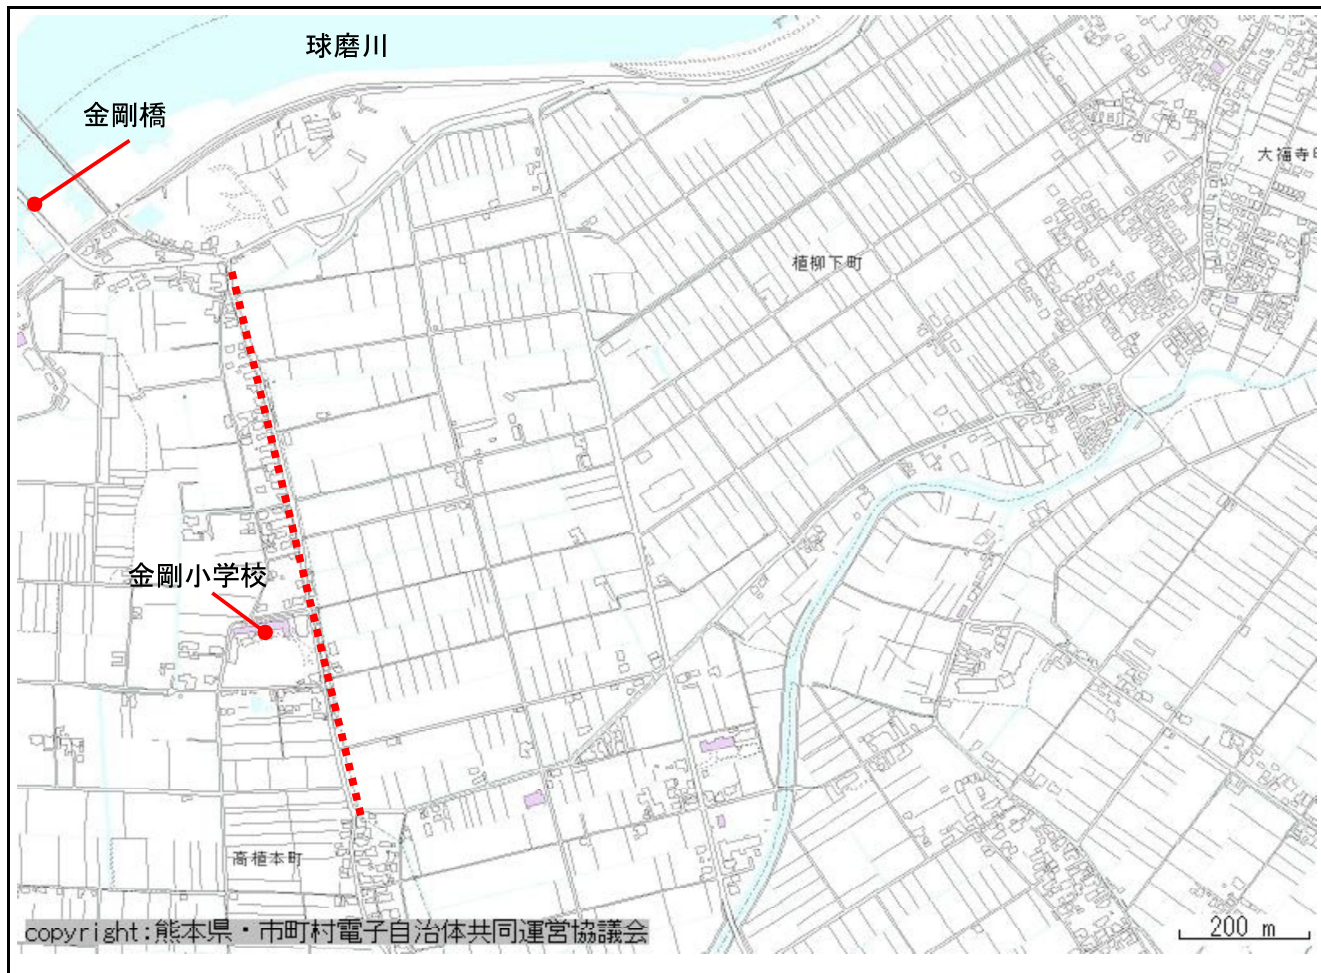

学校名	東陽小学校	整理番号	H30-1
箇所名	東陽支所からの坂道		

学校名	龍峯小学校	整理番号	H30-2
箇所名	岡町コンビニ近くの国道3号線沿いの歩道		

学校名	龍峯小学校	整理番号	H30-3
箇所名	竜西東西12号線（東西アクセス道路）		

学校名	八千把小学校	整理番号	H30-4
箇所名	商店前横断歩道		

学校名	八千把小学校	整理番号	H30-5
箇所名	歯科医院前交差点		

学校名	泉第八小学校	整理番号	H30-6
箇所名	東宮～栗野方面		

学校名	植柳小学校	整理番号	H30-7
箇所名	小学校から県道42号線へつながる四つ角		

学校名	第三中学校	整理番号	H30-8
箇所名	植柳橋南側のいずかし歩道橋付近		

学校名	植柳小学校	整理番号	H30-9
箇所名	植柳下町の勝明寺付近の三叉路		

学校名	植柳小学校	整理番号	H30-10
箇所名	植柳上町スーパー近く市道の四つ角		

学校名	植柳小学校	整理番号	H30-11
箇所名	植柳郵便局前の横断歩道		

学校名	金剛小学校	整理番号	H30-12
箇所名	金剛小学校前の市道		

学校名	金剛小学校	整理番号	H30-13
箇所名	県道42号線と揚町方向からの通学路の交差点		

学校名	鏡小学校、鏡中学校	整理番号	H30-14
箇所名	一般市道氷川高校前線		

学校名	鏡中学校	整理番号	H30-15
箇所名	鏡中学校前の道路と文政小学校前の道路との交差点		

学校名	日奈久小学校	整理番号	H30-16
箇所名	日奈久市街の主要道		

学校名	日奈久小学校	整理番号	H30-17
箇所名	日奈久大坪川沿い		

学校名	宮地小学校	整理番号	H30-18
箇所名	県道氷川八代線 (八代神社(妙見宮)から国道3号線まで約300m)		