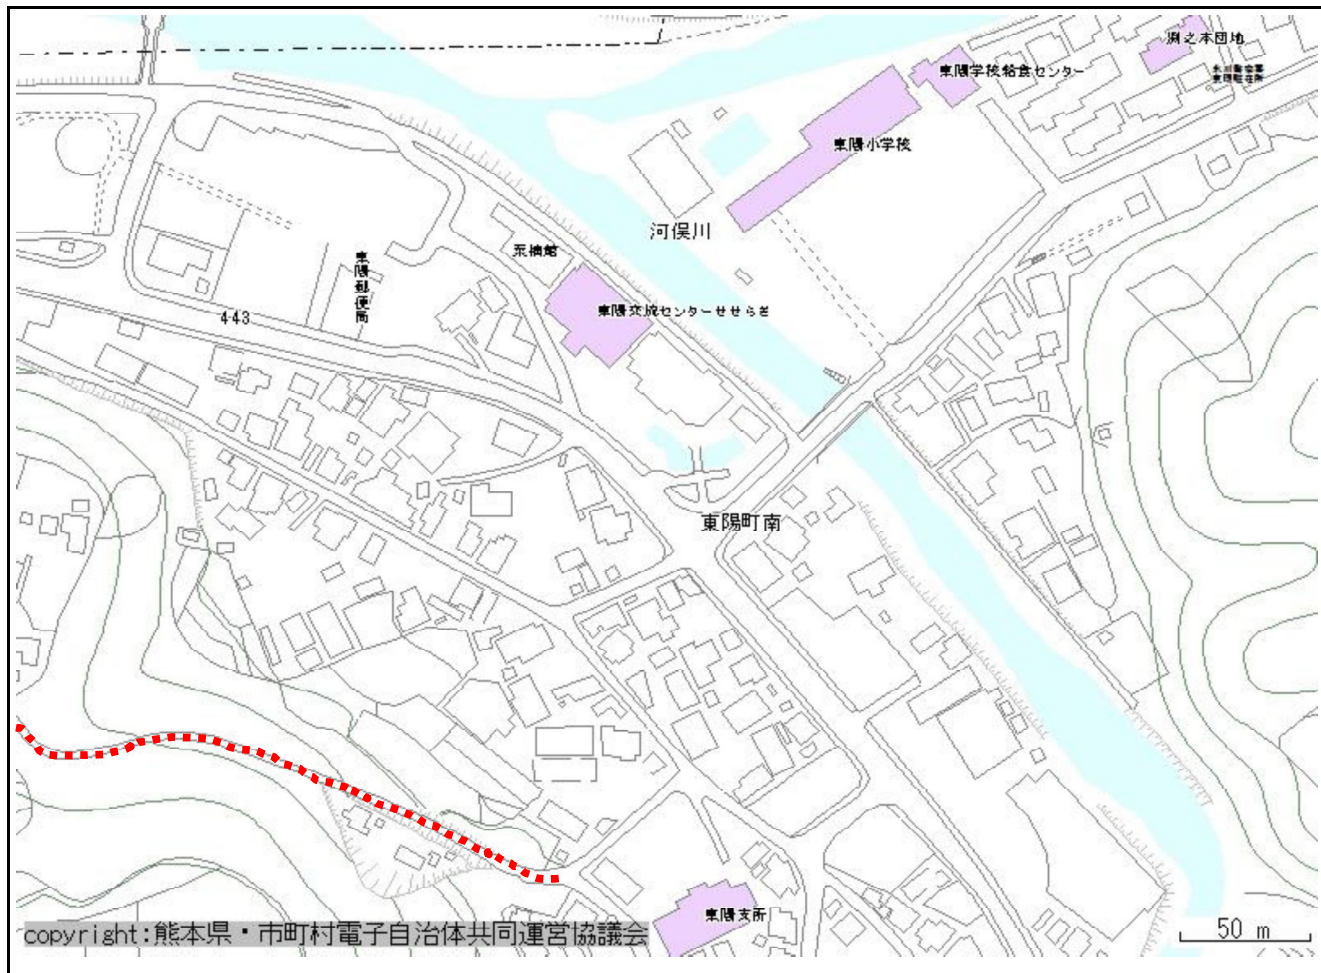

学校名	東陽小学校	整理番号	H30-1
箇所名	東陽支所からの坂道		

学校名	龍峯小学校	整理番号	H30-2
箇所名	岡町コンビニ近くの国道3号線沿いの歩道		

学校名	龍峯小学校	整理番号	H30-3
箇所名	竜西東西12号線（東西アクセス道路）		

学校名	八千把小学校	整理番号	H30-4
箇所名	商店前横断歩道		

学校名	八千把小学校	整理番号	H30-5
箇所名	歯科医院前交差点		

学校名	泉第八小学校	整理番号	H30-6
箇所名	東宮～栗野方面		

学校名	植柳小学校	整理番号	H30-7
箇所名	小学校から県道42号線へつながる四つ角		

学校名	第三中学校	整理番号	H30-8
箇所名	植柳橋南側のいずかし歩道橋付近		

学校名	植柳小学校	整理番号	H30-9
箇所名	植柳下町の勝明寺付近の三叉路		

学校名	植柳小学校	整理番号	H30-10
箇所名	植柳上町スーパー近く市道の四つ角		

学校名	植柳小学校	整理番号	H30-11
箇所名	植柳郵便局前の横断歩道		

学校名	金剛小学校	整理番号	H30-12
箇所名	金剛小学校前の市道		

学校名	金剛小学校	整理番号	H30-13
箇所名	県道42号線と揚町方向からの通学路の交差点		

学校名	鏡小学校、鏡中学校	整理番号	H30-14
箇所名	一般市道氷川高校前線		

学校名	鏡中学校	整理番号	H30-15
箇所名	鏡中学校前の道路と文政小学校前の道路との交差点		

学校名	日奈久小学校	整理番号	H30-16
箇所名	日奈久市街の主要道		

学校名	日奈久小学校	整理番号	H30-17
箇所名	日奈久大坪川沿い		

学校名	宮地小学校	整理番号	H30-18
箇所名	県道氷川八代線 (八代神社(妙見宮)から国道3号線まで約300m)		