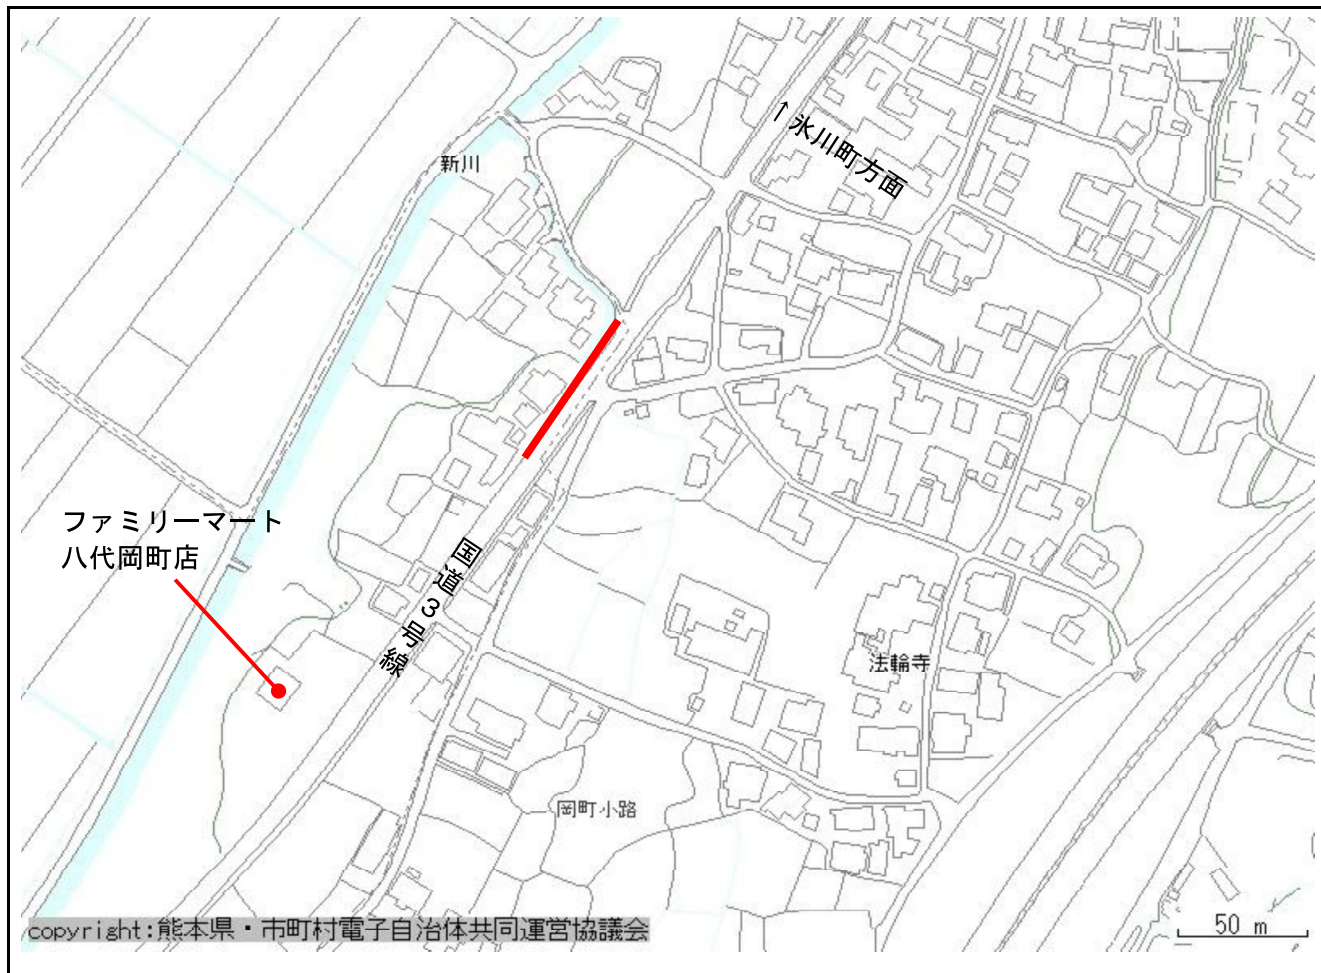

学校名	東陽小学校	整理番号	H30-1
箇所名	東陽支所からの坂道		

学校名	龍峯小学校	整理番号	H30-2
箇所名	岡町コンビニ近くの国道3号線沿いの歩道		

学校名	龍峯小学校	整理番号	H30-3
箇所名	竜西東西12号線（東西アクセス道路）		

学校名	八千把小学校	整理番号	H30-4
箇所名	商店前横断歩道		

学校名	八千把小学校	整理番号	H30-5
箇所名	歯科医院前交差点		

学校名	泉第八小学校	整理番号	H30-6
箇所名	東宮～栗野方面		

学校名	植柳小学校	整理番号	H30-7
箇所名	小学校から県道42号線へつながる四つ角		

学校名	第三中学校	整理番号	H30-8
箇所名	植柳橋南側のいずかし歩道橋付近		

学校名	植柳小学校	整理番号	H30-9
箇所名	植柳下町の勝明寺付近の三叉路		

学校名	植柳小学校	整理番号	H30-10
箇所名	植柳上町スーパー近く市道の四つ角		

学校名	植柳小学校	整理番号	H30-11
箇所名	植柳郵便局前の横断歩道		

学校名	金剛小学校	整理番号	H30-12
箇所名	金剛小学校前の市道		

学校名	金剛小学校	整理番号	H30-13
箇所名	県道42号線と揚町方向からの通学路の交差点		

学校名	鏡小学校、鏡中学校	整理番号	H30-14
箇所名	一般市道氷川高校前線		

学校名	鏡中学校	整理番号	H30-15
箇所名	鏡中学校前の道路と文政小学校前の道路との交差点		

学校名	日奈久小学校	整理番号	H30-16
箇所名	日奈久市街の主要道		

学校名	日奈久小学校	整理番号	H30-17
箇所名	日奈久大坪川沿い		

学校名	宮地小学校	整理番号	H30-18
箇所名	県道氷川八代線 (八代神社(妙見宮)から国道3号線まで約300m)		