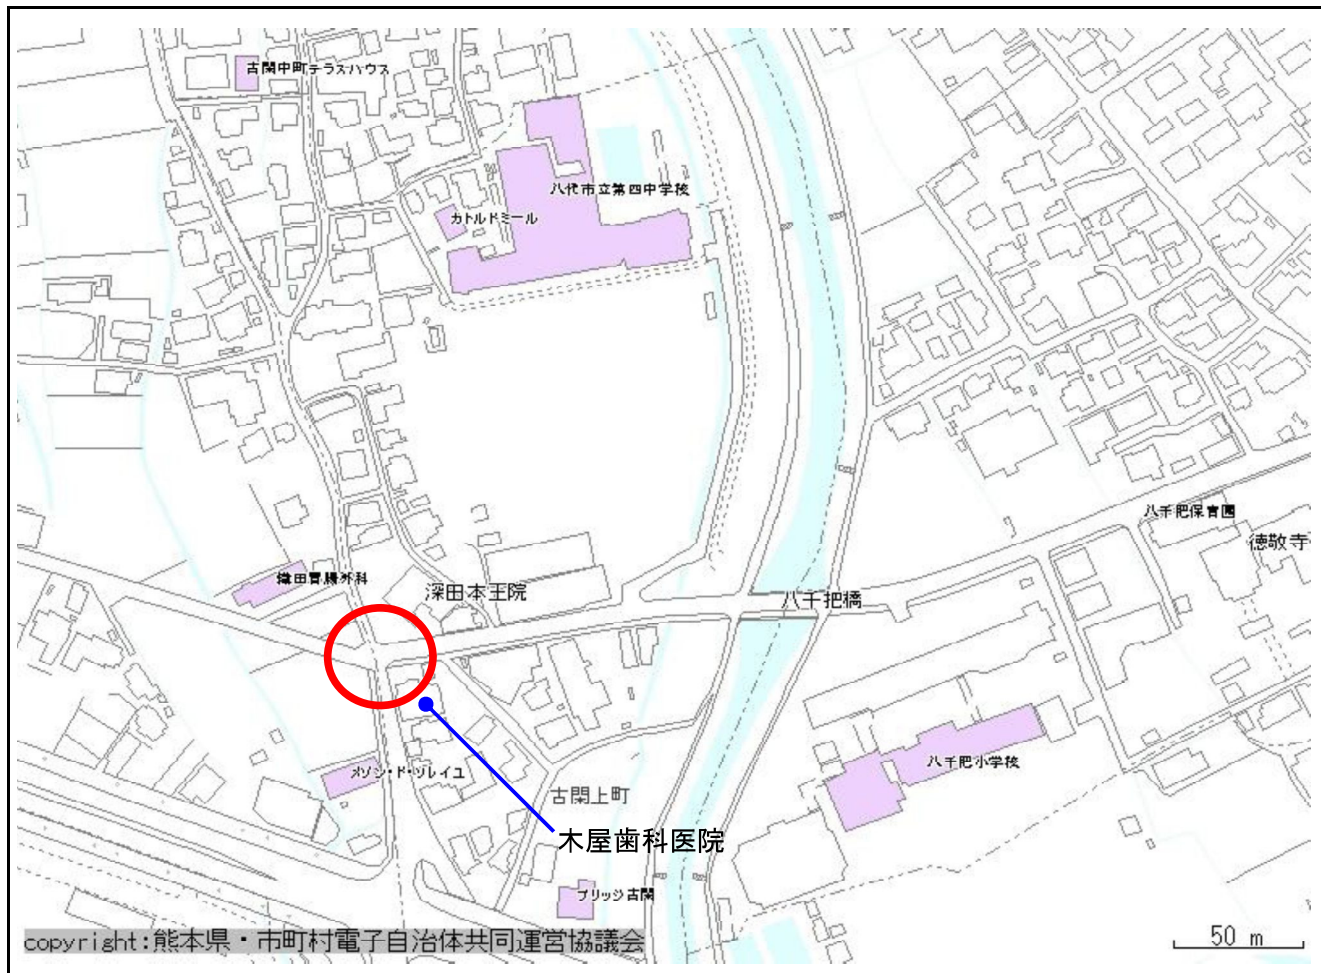

学校名	東陽小学校	整理番号	H30-1
箇所名	東陽支所からの坂道		

学校名	龍峯小学校	整理番号	H30-2
箇所名	岡町コンビニ近くの国道3号線沿いの歩道		

学校名	龍峯小学校	整理番号	H30-3
箇所名	竜西東西12号線（東西アクセス道路）		

学校名	八千把小学校	整理番号	H30-4
箇所名	商店前横断歩道		

学校名	八千把小学校	整理番号	H30-5
箇所名	歯科医院前交差点		

学校名	泉第八小学校	整理番号	H30-6
箇所名	東宮～栗野方面		

学校名	植柳小学校	整理番号	H30-7
箇所名	小学校から県道42号線へつながる四つ角		

学校名	第三中学校	整理番号	H30-8
箇所名	植柳橋南側のいずかし歩道橋付近		

学校名	植柳小学校	整理番号	H30-9
箇所名	植柳下町の勝明寺付近の三叉路		

学校名	植柳小学校	整理番号	H30-10
箇所名	植柳上町スーパー近く市道の四つ角		

学校名	植柳小学校	整理番号	H30-11
箇所名	植柳郵便局前の横断歩道		

学校名	金剛小学校	整理番号	H30-12
箇所名	金剛小学校前の市道		

学校名	金剛小学校	整理番号	H30-13
箇所名	県道42号線と揚町方向からの通学路の交差点		

学校名	鏡小学校、鏡中学校	整理番号	H30-14
箇所名	一般市道氷川高校前線		

学校名	鏡中学校	整理番号	H30-15
箇所名	鏡中学校前の道路と文政小学校前の道路との交差点		

学校名	日奈久小学校	整理番号	H30-16
箇所名	日奈久市街の主要道		

学校名	日奈久小学校	整理番号	H30-17
箇所名	日奈久大坪川沿い		

学校名	宮地小学校	整理番号	H30-18
箇所名	県道氷川八代線 (八代神社(妙見宮)から国道3号線まで約300m)		