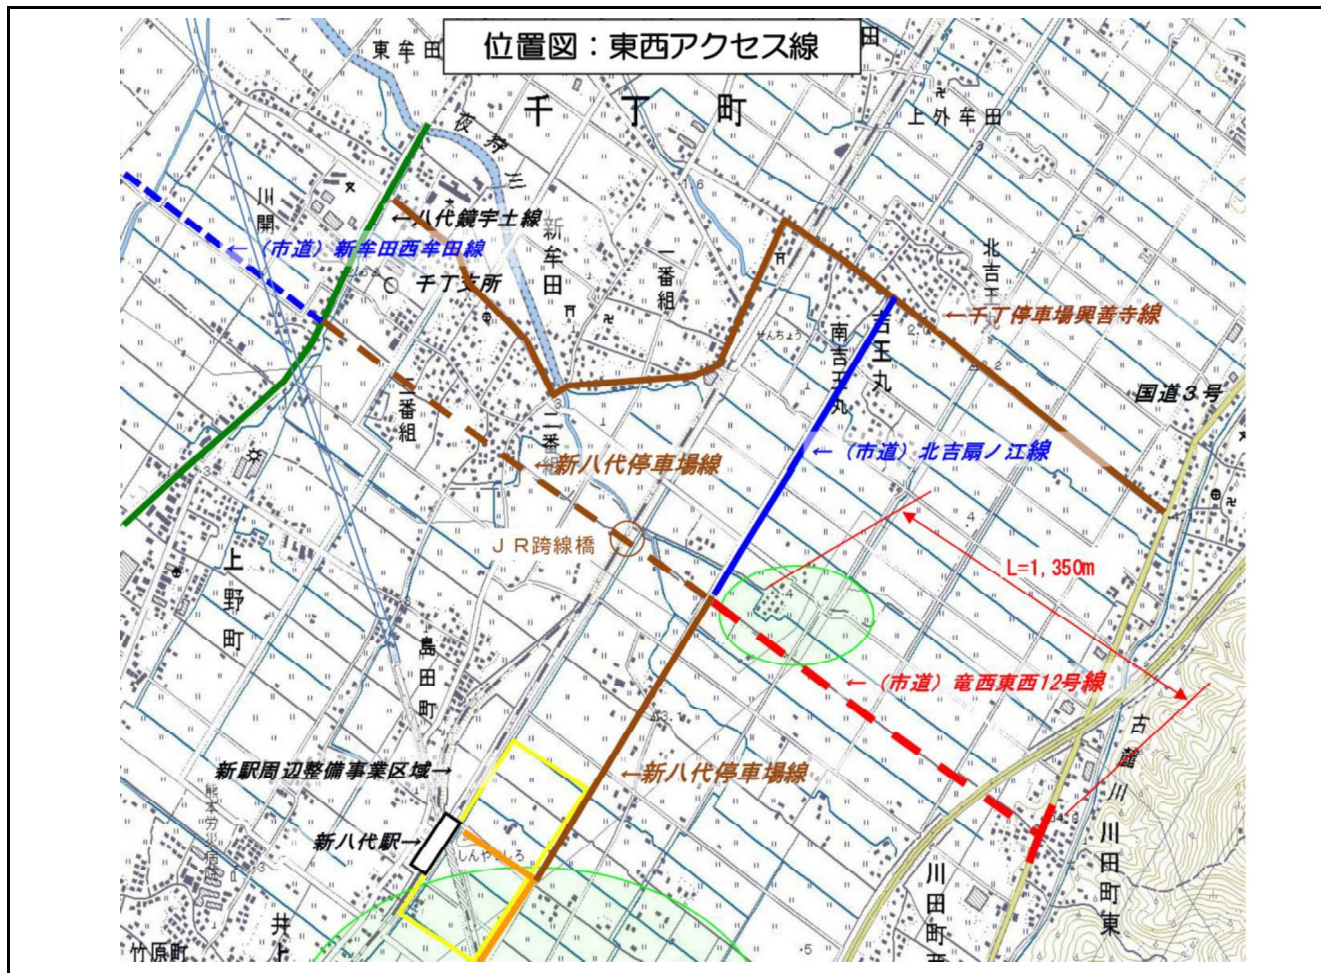

学校名	東陽小学校	整理番号	H30-1
箇所名	東陽支所からの坂道		

学校名	龍峯小学校	整理番号	H30-2
箇所名	岡町コンビニ近くの国道3号線沿いの歩道		

学校名	龍峯小学校	整理番号	H30-3
箇所名	竜西東西12号線（東西アクセス道路）		

学校名	八千把小学校	整理番号	H30-4
箇所名	商店前横断歩道		

学校名	八千把小学校	整理番号	H30-5
箇所名	歯科医院前交差点		

学校名	泉第八小学校	整理番号	H30-6
箇所名	東宮～栗野方面		

学校名	植柳小学校	整理番号	H30-7
箇所名	小学校から県道42号線へつながる四つ角		

学校名	第三中学校	整理番号	H30-8
箇所名	植柳橋南側のいずかし歩道橋付近		

学校名	植柳小学校	整理番号	H30-9
箇所名	植柳下町の勝明寺付近の三叉路		

学校名	植柳小学校	整理番号	H30-10
箇所名	植柳上町スーパー近く市道の四つ角		

学校名	植柳小学校	整理番号	H30-11
箇所名	植柳郵便局前の横断歩道		

学校名	金剛小学校	整理番号	H30-12
箇所名	金剛小学校前の市道		

学校名	金剛小学校	整理番号	H30-13
箇所名	県道42号線と揚町方向からの通学路の交差点		

学校名	鏡小学校、鏡中学校	整理番号	H30-14
箇所名	一般市道氷川高校前線		

学校名	鏡中学校	整理番号	H30-15
箇所名	鏡中学校前の道路と文政小学校前の道路との交差点		

学校名	日奈久小学校	整理番号	H30-16
箇所名	日奈久市街の主要道		

学校名	日奈久小学校	整理番号	H30-17
箇所名	日奈久大坪川沿い		

学校名	宮地小学校	整理番号	H30-18
箇所名	県道氷川八代線 (八代神社(妙見宮)から国道3号線まで約300m)		