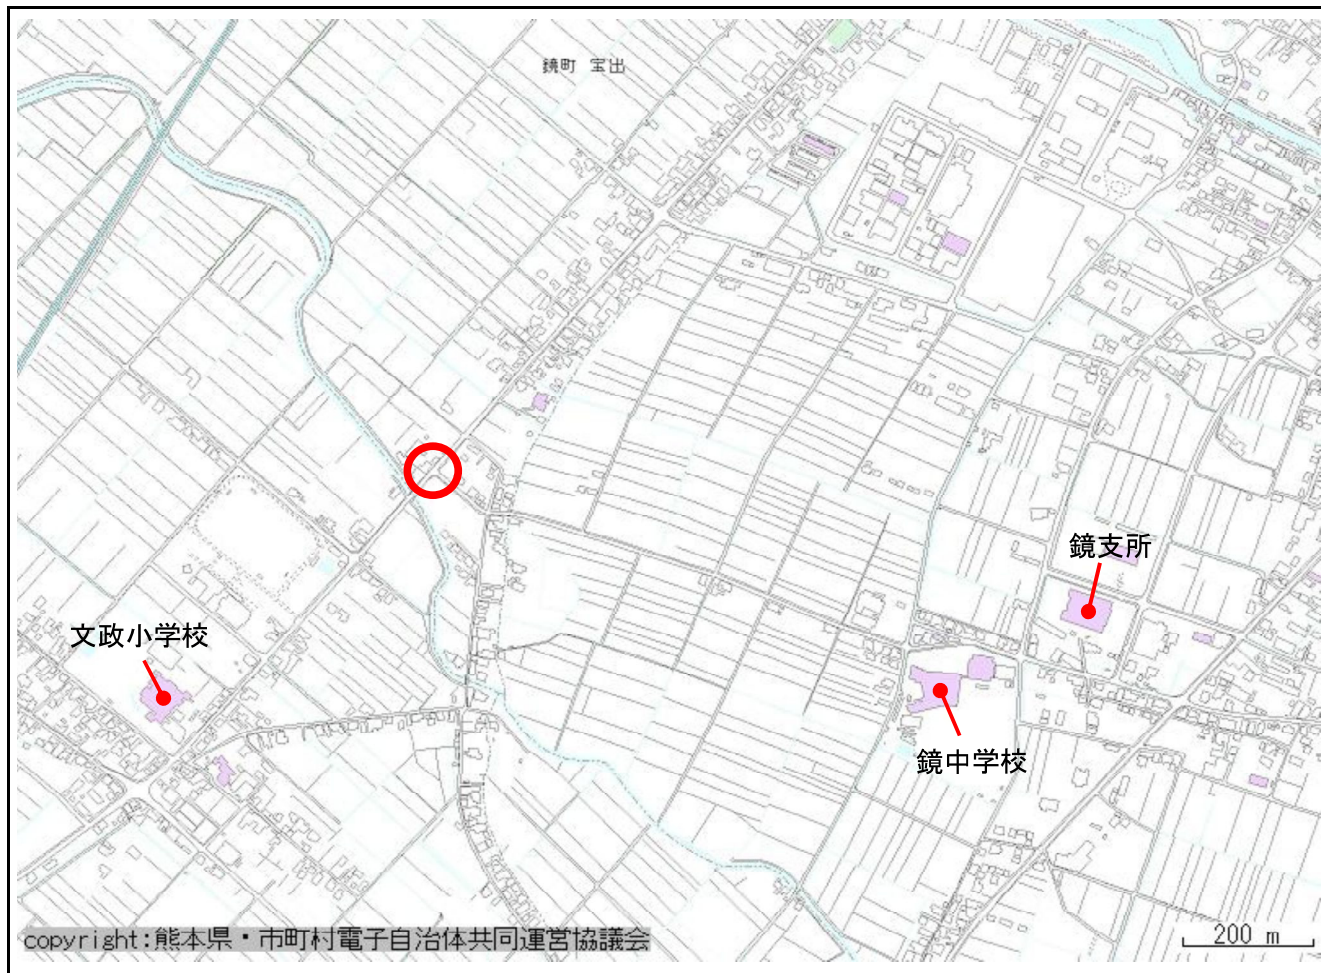

学校名	東陽小学校	整理番号	H30-1
箇所名	東陽支所からの坂道		

学校名	龍峯小学校	整理番号	H30-2
箇所名	岡町コンビニ近くの国道3号線沿いの歩道		

学校名	龍峯小学校	整理番号	H30-3
箇所名	竜西東西12号線（東西アクセス道路）		

学校名	八千把小学校	整理番号	H30-4
箇所名	商店前横断歩道		

学校名	八千把小学校	整理番号	H30-5
箇所名	歯科医院前交差点		

学校名	泉第八小学校	整理番号	H30-6
箇所名	東宮～栗野方面		

学校名	植柳小学校	整理番号	H30-7
箇所名	小学校から県道42号線へつながる四つ角		

学校名	第三中学校	整理番号	H30-8
箇所名	植柳橋南側のいずかし歩道橋付近		

学校名	植柳小学校	整理番号	H30-9
箇所名	植柳下町の勝明寺付近の三叉路		

学校名	植柳小学校	整理番号	H30-10
箇所名	植柳上町スーパー近く市道の四つ角		

学校名	植柳小学校	整理番号	H30-11
箇所名	植柳郵便局前の横断歩道		

学校名	金剛小学校	整理番号	H30-12
箇所名	金剛小学校前の市道		

学校名	金剛小学校	整理番号	H30-13
箇所名	県道42号線と揚町方向からの通学路の交差点		

学校名	鏡小学校、鏡中学校	整理番号	H30-14
箇所名	一般市道氷川高校前線		

学校名	鏡中学校	整理番号	H30-15
箇所名	鏡中学校前の道路と文政小学校前の道路との交差点		

学校名	日奈久小学校	整理番号	H30-16
箇所名	日奈久市街の主要道		

学校名	日奈久小学校	整理番号	H30-17
箇所名	日奈久大坪川沿い		

学校名	宮地小学校	整理番号	H30-18
箇所名	県道氷川八代線 (八代神社(妙見宮)から国道3号線まで約300m)		