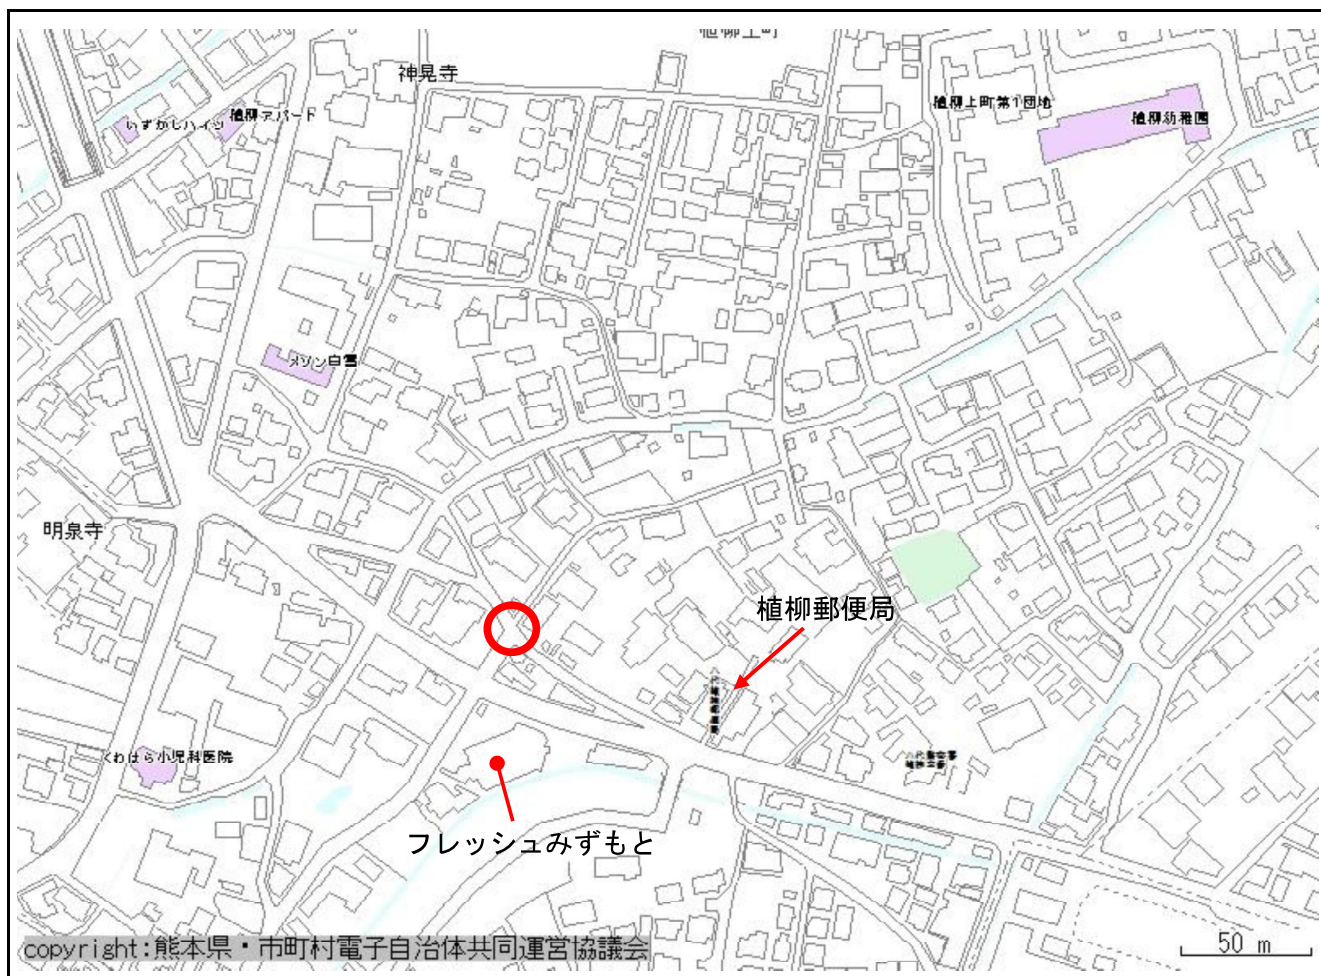

学校名	東陽小学校	整理番号	H30-1
箇所名	東陽支所からの坂道		

学校名	龍峯小学校	整理番号	H30-2
箇所名	岡町コンビニ近くの国道3号線沿いの歩道		

学校名	龍峯小学校	整理番号	H30-3
箇所名	竜西東西12号線（東西アクセス道路）		

学校名	八千把小学校	整理番号	H30-4
箇所名	商店前横断歩道		

学校名	八千把小学校	整理番号	H30-5
箇所名	歯科医院前交差点		

学校名	泉第八小学校	整理番号	H30-6
箇所名	東宮～栗野方面		

学校名	植柳小学校	整理番号	H30-7
箇所名	小学校から県道42号線へつながる四つ角		

学校名	第三中学校	整理番号	H30-8
箇所名	植柳橋南側のいずかし歩道橋付近		

学校名	植柳小学校	整理番号	H30-9
箇所名	植柳下町の勝明寺付近の三叉路		

学校名	植柳小学校	整理番号	H30-10
箇所名	植柳上町スーパー近く市道の四つ角		

学校名	植柳小学校	整理番号	H30-11
箇所名	植柳郵便局前の横断歩道		

学校名	金剛小学校	整理番号	H30-12
箇所名	金剛小学校前の市道		

学校名	金剛小学校	整理番号	H30-13
箇所名	県道42号線と揚町方向からの通学路の交差点		

学校名	鏡小学校、鏡中学校	整理番号	H30-14
箇所名	一般市道氷川高校前線		

学校名	鏡中学校	整理番号	H30-15
箇所名	鏡中学校前の道路と文政小学校前の道路との交差点		

学校名	日奈久小学校	整理番号	H30-16
箇所名	日奈久市街の主要道		

学校名	日奈久小学校	整理番号	H30-17
箇所名	日奈久大坪川沿い		

学校名	宮地小学校	整理番号	H30-18
箇所名	県道氷川八代線 (八代神社(妙見宮)から国道3号線まで約300m)		