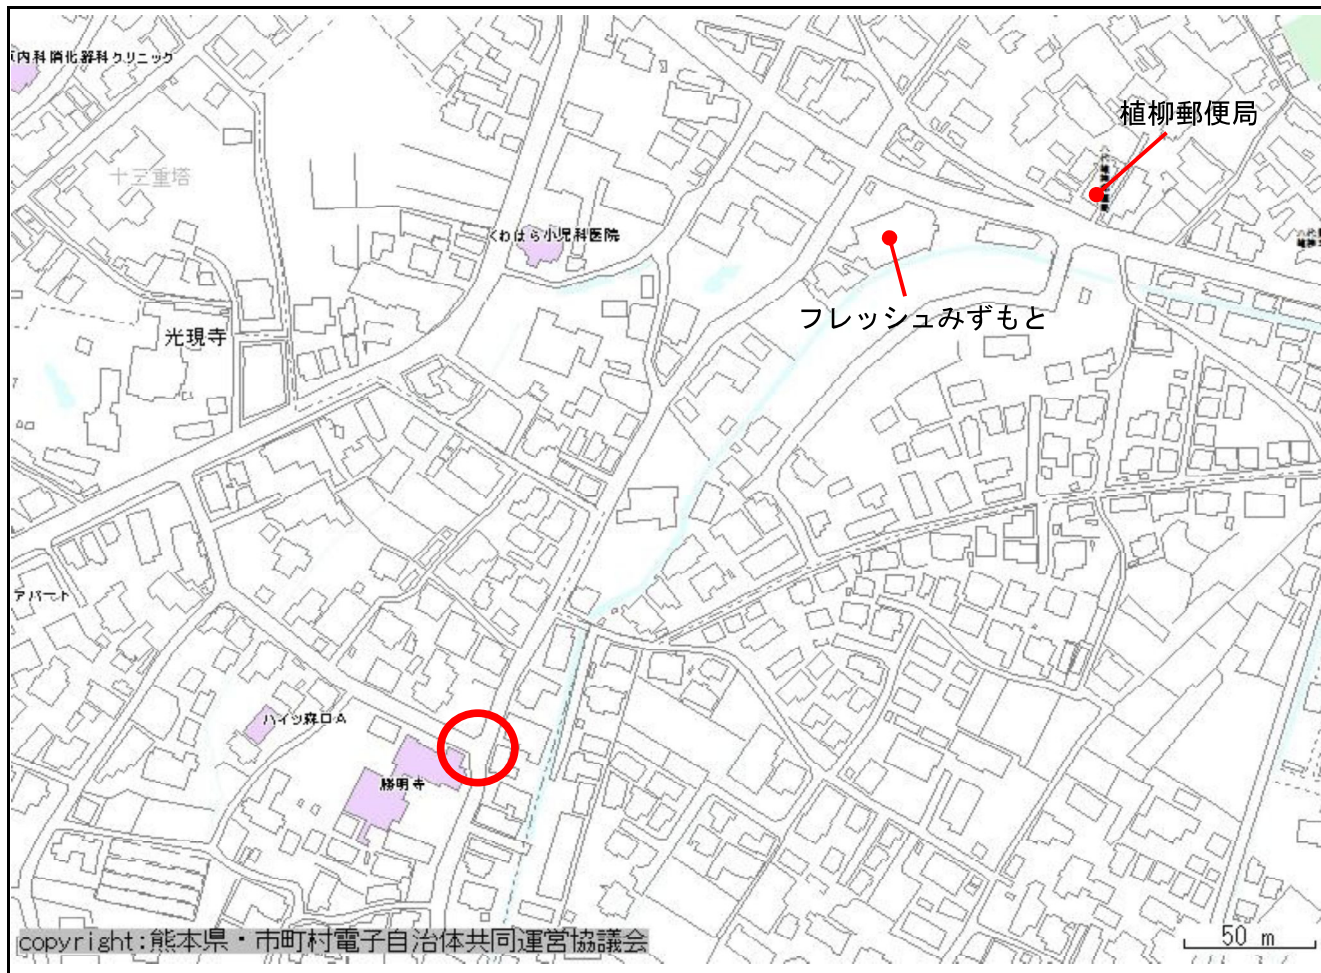

学校名	東陽小学校	整理番号	H30-1
箇所名	東陽支所からの坂道		

学校名	龍峯小学校	整理番号	H30-2
箇所名	岡町コンビニ近くの国道3号線沿いの歩道		

学校名	龍峯小学校	整理番号	H30-3
箇所名	竜西東西12号線（東西アクセス道路）		

学校名	八千把小学校	整理番号	H30-4
箇所名	商店前横断歩道		

学校名	八千把小学校	整理番号	H30-5
箇所名	歯科医院前交差点		

学校名	泉第八小学校	整理番号	H30-6
箇所名	東宮～栗野方面		

学校名	植柳小学校	整理番号	H30-7
箇所名	小学校から県道42号線へつながる四つ角		

学校名	第三中学校	整理番号	H30-8
箇所名	植柳橋南側のいずかし歩道橋付近		

学校名	植柳小学校	整理番号	H30-9
箇所名	植柳下町の勝明寺付近の三叉路		

学校名	植柳小学校	整理番号	H30-10
箇所名	植柳上町スーパー近く市道の四つ角		

学校名	植柳小学校	整理番号	H30-11
箇所名	植柳郵便局前の横断歩道		

学校名	金剛小学校	整理番号	H30-12
箇所名	金剛小学校前の市道		

学校名	金剛小学校	整理番号	H30-13
箇所名	県道42号線と揚町方向からの通学路の交差点		

学校名	鏡小学校、鏡中学校	整理番号	H30-14
箇所名	一般市道氷川高校前線		

学校名	鏡中学校	整理番号	H30-15
箇所名	鏡中学校前の道路と文政小学校前の道路との交差点		

学校名	日奈久小学校	整理番号	H30-16
箇所名	日奈久市街の主要道		

学校名	日奈久小学校	整理番号	H30-17
箇所名	日奈久大坪川沿い		

学校名	宮地小学校	整理番号	H30-18
箇所名	県道氷川八代線 (八代神社(妙見宮)から国道3号線まで約300m)		