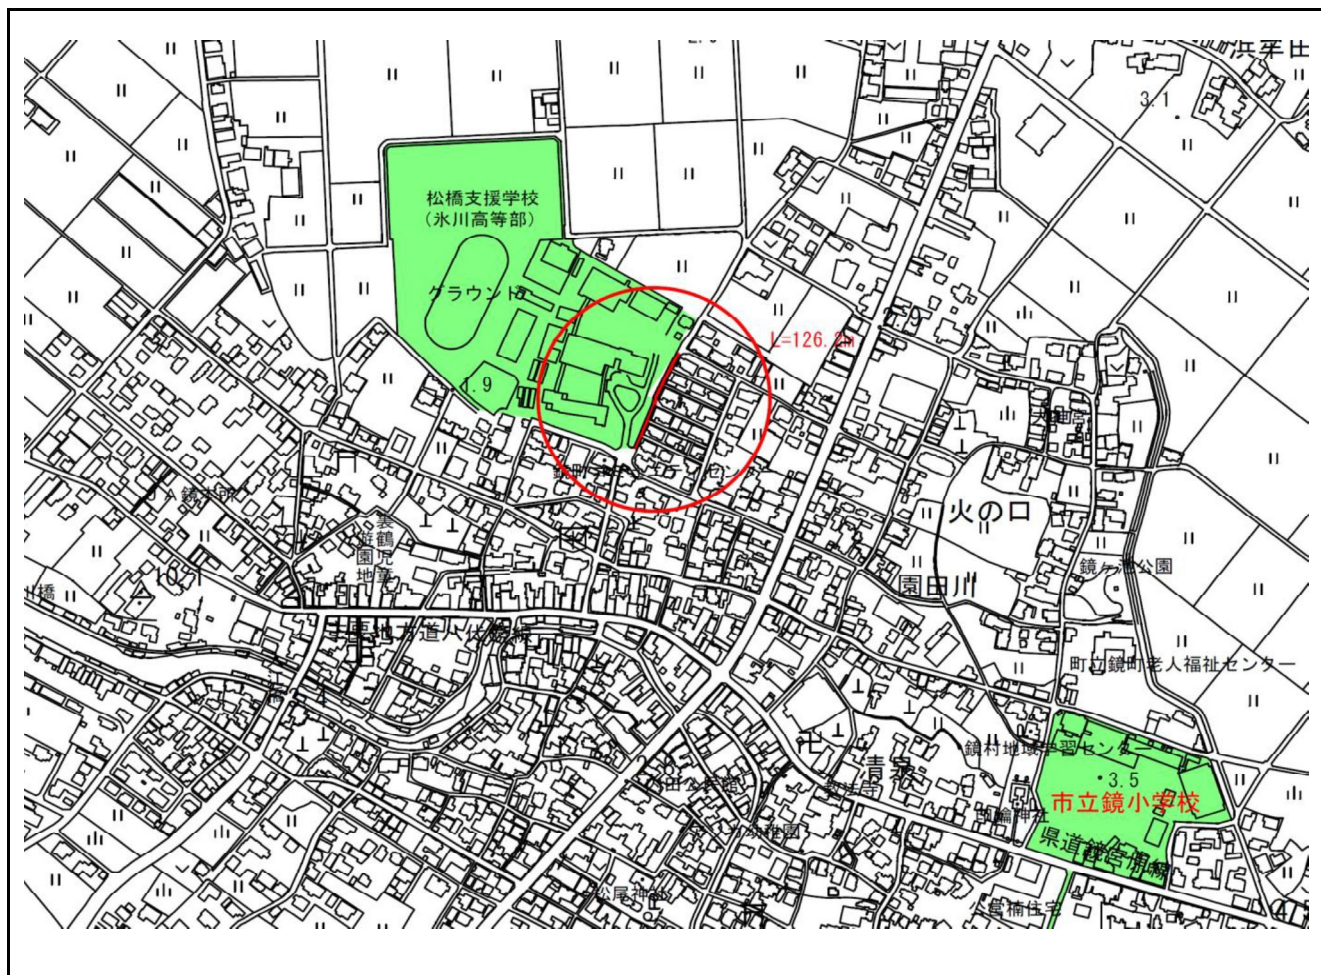

学校名	東陽小学校	整理番号	H30-1
箇所名	東陽支所からの坂道		

学校名	龍峯小学校	整理番号	H30-2
箇所名	岡町コンビニ近くの国道3号線沿いの歩道		

学校名	龍峯小学校	整理番号	H30-3
箇所名	竜西東西12号線（東西アクセス道路）		

学校名	八千把小学校	整理番号	H30-4
箇所名	商店前横断歩道		

学校名	八千把小学校	整理番号	H30-5
箇所名	歯科医院前交差点		

学校名	泉第八小学校	整理番号	H30-6
箇所名	東宮～栗野方面		

学校名	植柳小学校	整理番号	H30-7
箇所名	小学校から県道42号線へつながる四つ角		

学校名	第三中学校	整理番号	H30-8
箇所名	植柳橋南側のいずかし歩道橋付近		

学校名	植柳小学校	整理番号	H30-9
箇所名	植柳下町の勝明寺付近の三叉路		

学校名	植柳小学校	整理番号	H30-10
箇所名	植柳上町スーパー近く市道の四つ角		

学校名	植柳小学校	整理番号	H30-11
箇所名	植柳郵便局前の横断歩道		

学校名	金剛小学校	整理番号	H30-12
箇所名	金剛小学校前の市道		

学校名	金剛小学校	整理番号	H30-13
箇所名	県道42号線と揚町方向からの通学路の交差点		

学校名	鏡小学校、鏡中学校	整理番号	H30-14
箇所名	一般市道氷川高校前線		

学校名	鏡中学校	整理番号	H30-15
箇所名	鏡中学校前の道路と文政小学校前の道路との交差点		

学校名	日奈久小学校	整理番号	H30-16
箇所名	日奈久市街の主要道		

学校名	日奈久小学校	整理番号	H30-17
箇所名	日奈久大坪川沿い		

学校名	宮地小学校	整理番号	H30-18
箇所名	県道氷川八代線 (八代神社(妙見宮)から国道3号線まで約300m)		