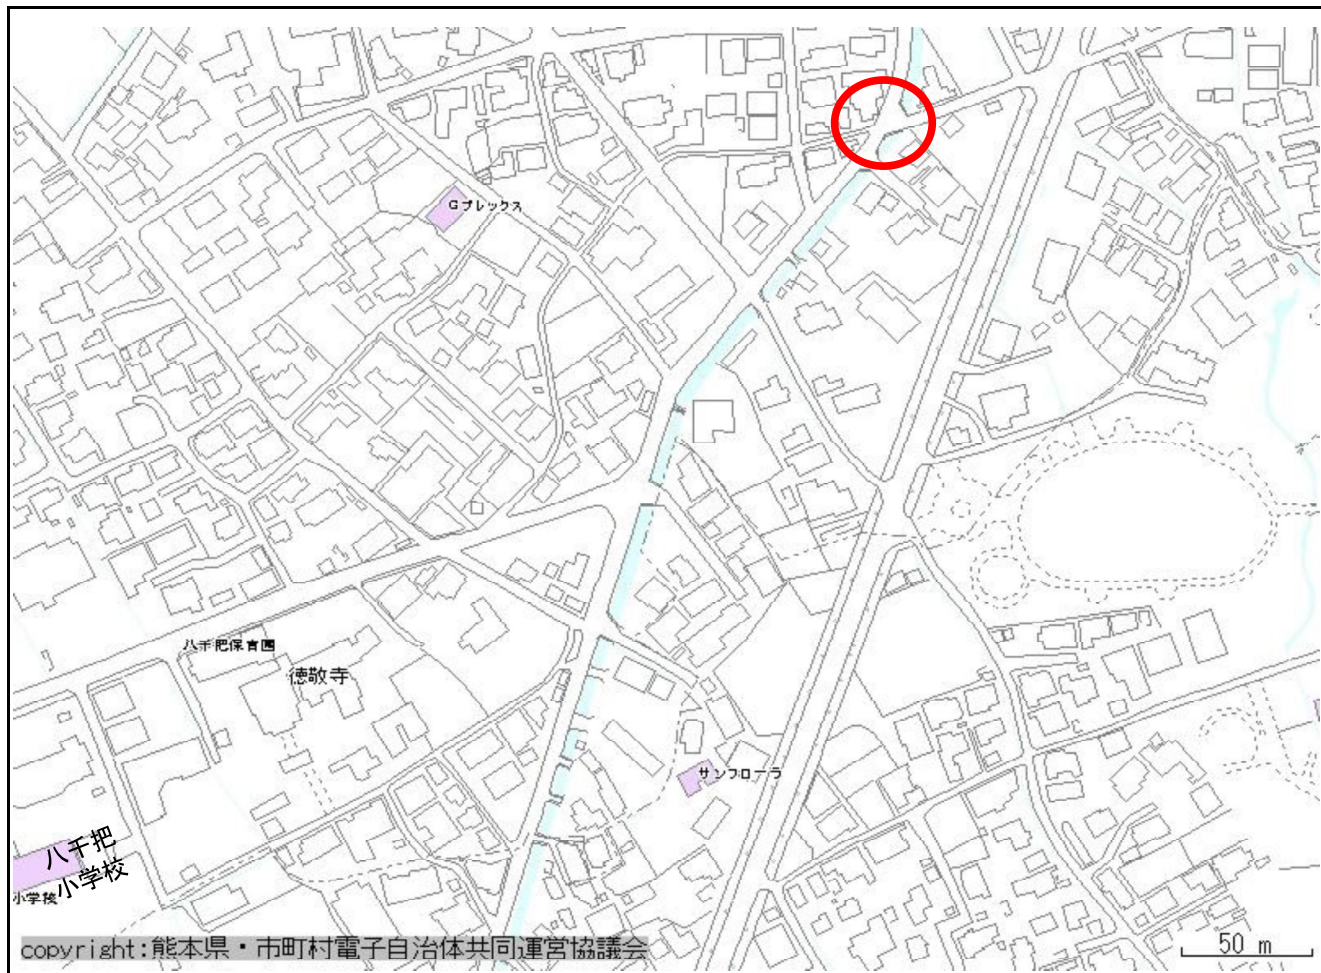

学校名	東陽小学校	整理番号	H30-1
箇所名	東陽支所からの坂道		

学校名	龍峯小学校	整理番号	H30-2
箇所名	岡町コンビニ近くの国道3号線沿いの歩道		

学校名	龍峯小学校	整理番号	H30-3
箇所名	竜西東西12号線（東西アクセス道路）		

学校名	八千把小学校	整理番号	H30-4
箇所名	商店前横断歩道		

学校名	八千把小学校	整理番号	H30-5
箇所名	歯科医院前交差点		

学校名	泉第八小学校	整理番号	H30-6
箇所名	東宮～栗野方面		

学校名	植柳小学校	整理番号	H30-7
箇所名	小学校から県道42号線へつながる四つ角		

学校名	第三中学校	整理番号	H30-8
箇所名	植柳橋南側のいずかし歩道橋付近		

学校名	植柳小学校	整理番号	H30-9
箇所名	植柳下町の勝明寺付近の三叉路		

学校名	植柳小学校	整理番号	H30-10
箇所名	植柳上町スーパー近く市道の四つ角		

学校名	植柳小学校	整理番号	H30-11
箇所名	植柳郵便局前の横断歩道		

学校名	金剛小学校	整理番号	H30-12
箇所名	金剛小学校前の市道		

学校名	金剛小学校	整理番号	H30-13
箇所名	県道42号線と揚町方向からの通学路の交差点		

学校名	鏡小学校、鏡中学校	整理番号	H30-14
箇所名	一般市道氷川高校前線		

学校名	鏡中学校	整理番号	H30-15
箇所名	鏡中学校前の道路と文政小学校前の道路との交差点		

学校名	日奈久小学校	整理番号	H30-16
箇所名	日奈久市街の主要道		

学校名	日奈久小学校	整理番号	H30-17
箇所名	日奈久大坪川沿い		

学校名	宮地小学校	整理番号	H30-18
箇所名	県道氷川八代線 (八代神社(妙見宮)から国道3号線まで約300m)		