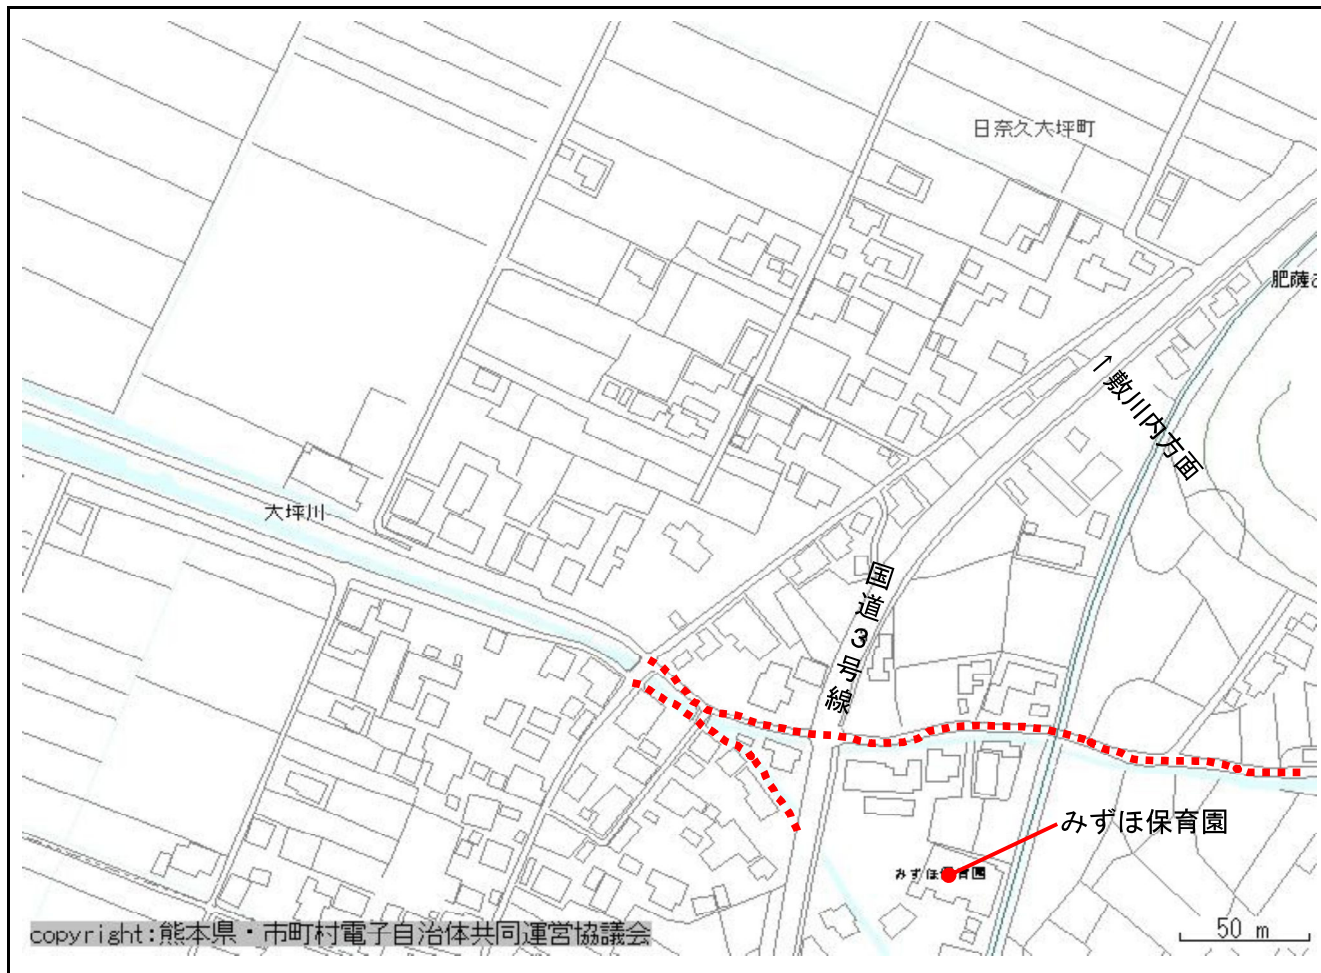

学校名	東陽小学校	整理番号	H30-1
箇所名	東陽支所からの坂道		

学校名	龍峯小学校	整理番号	H30-2
箇所名	岡町コンビニ近くの国道3号線沿いの歩道		

学校名	龍峯小学校	整理番号	H30-3
箇所名	竜西東西12号線（東西アクセス道路）		

学校名	八千把小学校	整理番号	H30-4
箇所名	商店前横断歩道		

学校名	八千把小学校	整理番号	H30-5
箇所名	歯科医院前交差点		

学校名	泉第八小学校	整理番号	H30-6
箇所名	東宮～栗野方面		

学校名	植柳小学校	整理番号	H30-7
箇所名	小学校から県道42号線へつながる四つ角		

学校名	第三中学校	整理番号	H30-8
箇所名	植柳橋南側のいずかし歩道橋付近		

学校名	植柳小学校	整理番号	H30-9
箇所名	植柳下町の勝明寺付近の三叉路		

学校名	植柳小学校	整理番号	H30-10
箇所名	植柳上町スーパー近く市道の四つ角		

学校名	植柳小学校	整理番号	H30-11
箇所名	植柳郵便局前の横断歩道		

学校名	金剛小学校	整理番号	H30-12
箇所名	金剛小学校前の市道		

学校名	金剛小学校	整理番号	H30-13
箇所名	県道42号線と揚町方向からの通学路の交差点		

学校名	鏡小学校、鏡中学校	整理番号	H30-14
箇所名	一般市道氷川高校前線		

学校名	鏡中学校	整理番号	H30-15
箇所名	鏡中学校前の道路と文政小学校前の道路との交差点		

学校名	日奈久小学校	整理番号	H30-16
箇所名	日奈久市街の主要道		

学校名	日奈久小学校	整理番号	H30-17
箇所名	日奈久大坪川沿い		

学校名	宮地小学校	整理番号	H30-18
箇所名	県道氷川八代線 (八代神社(妙見宮)から国道3号線まで約300m)		