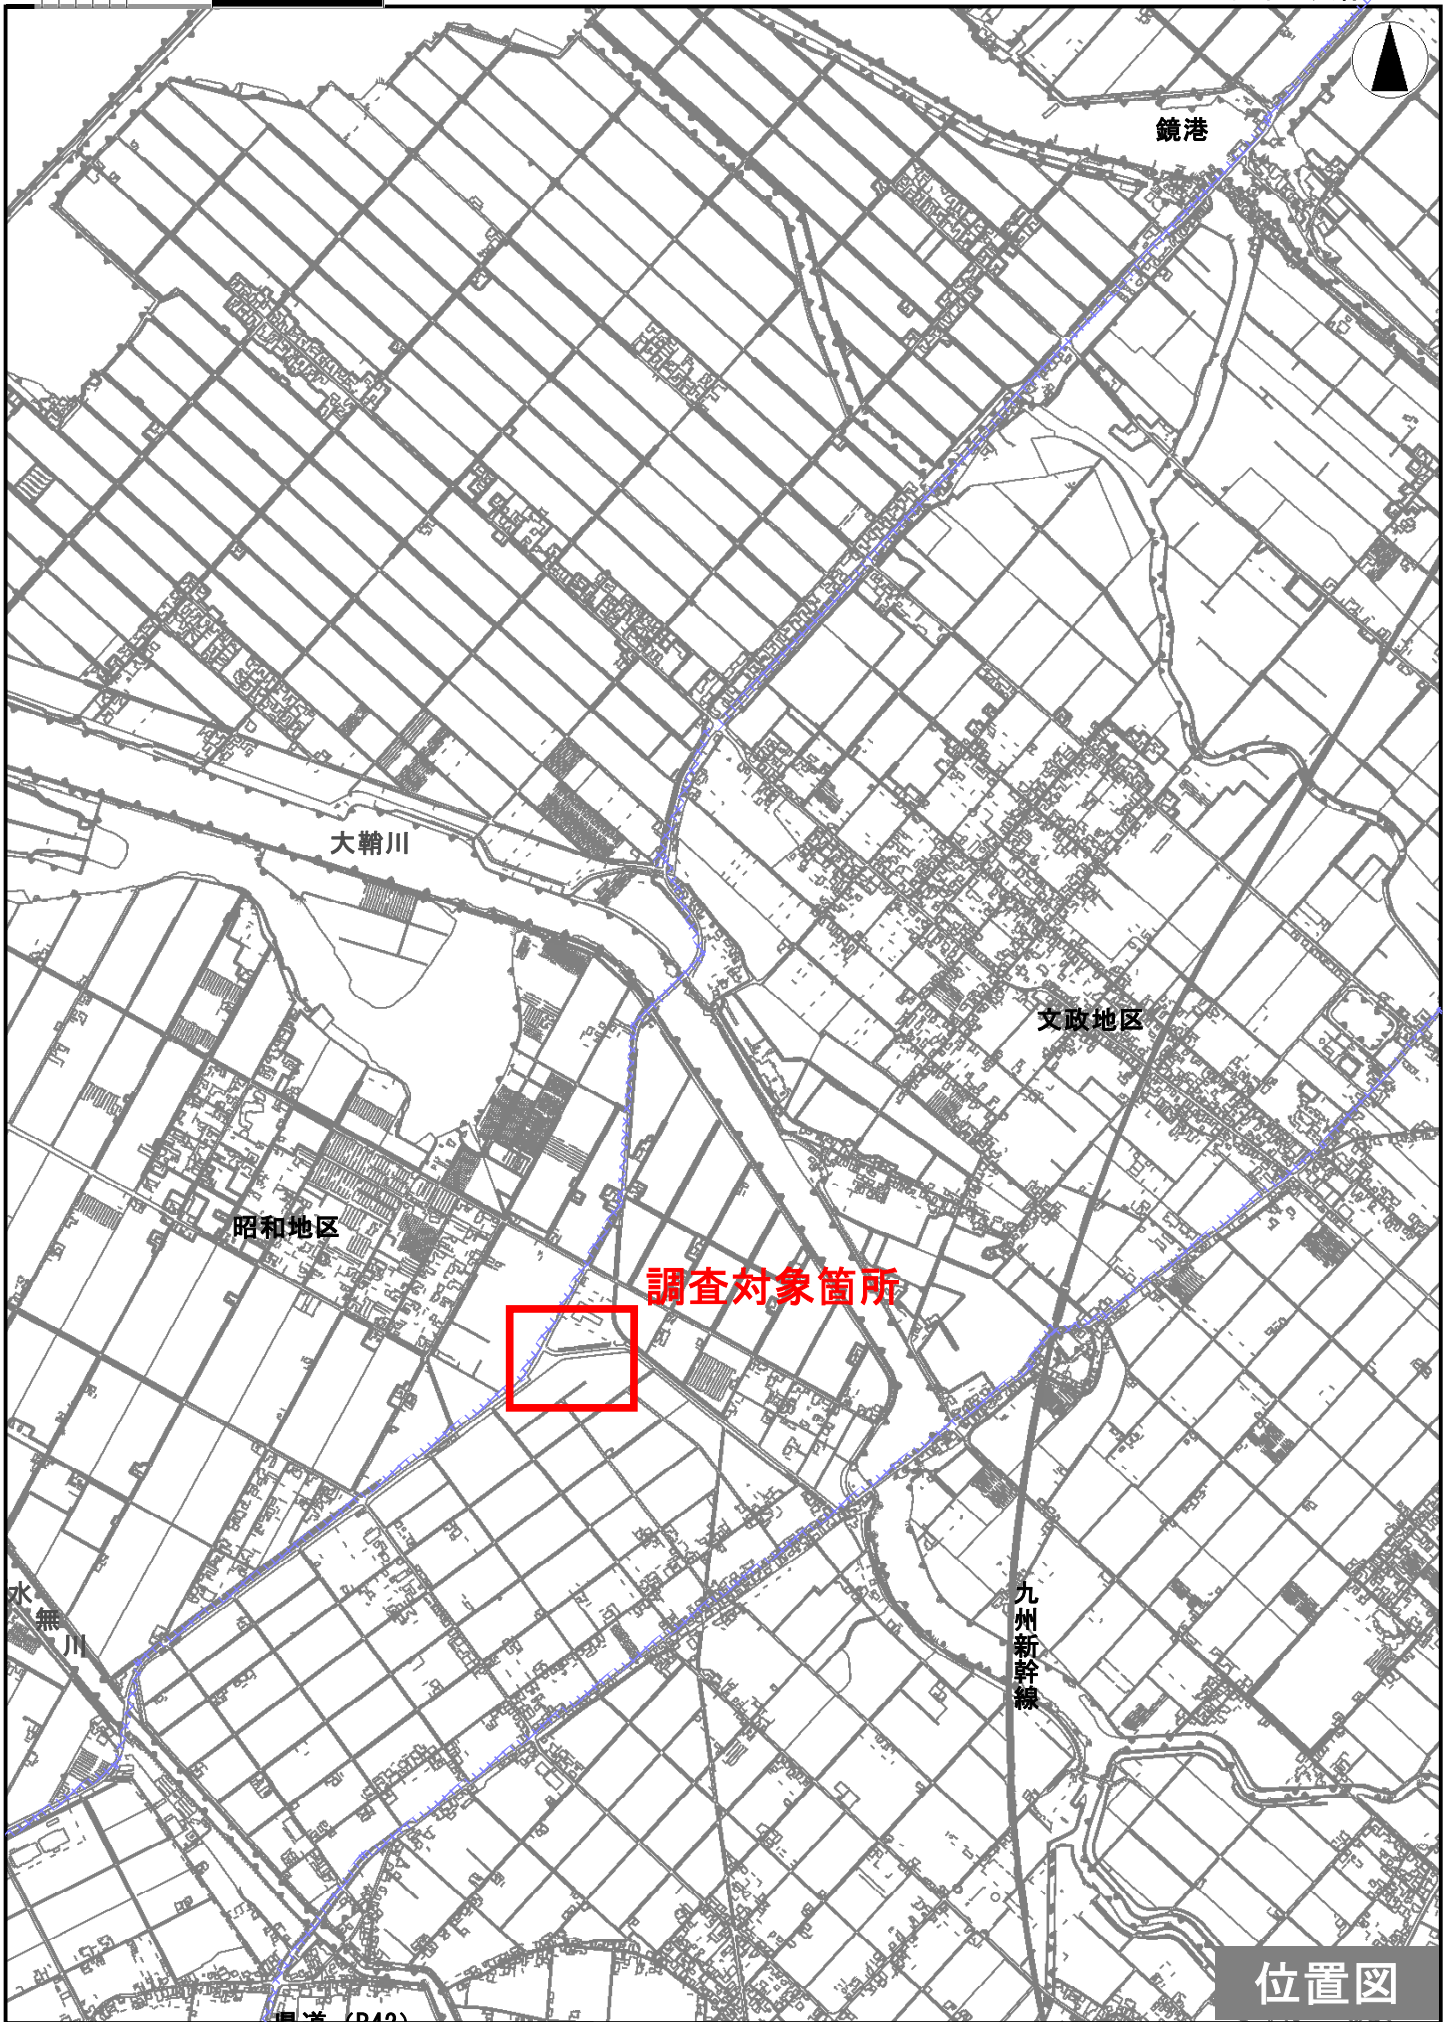

0 900m

県道 (R338)
八代不知火線

鏡港

大翰川

文政地区

昭和地区

調査対象箇所

水無川

九州新幹線

位置図

県道 (R42)
八代鏡線