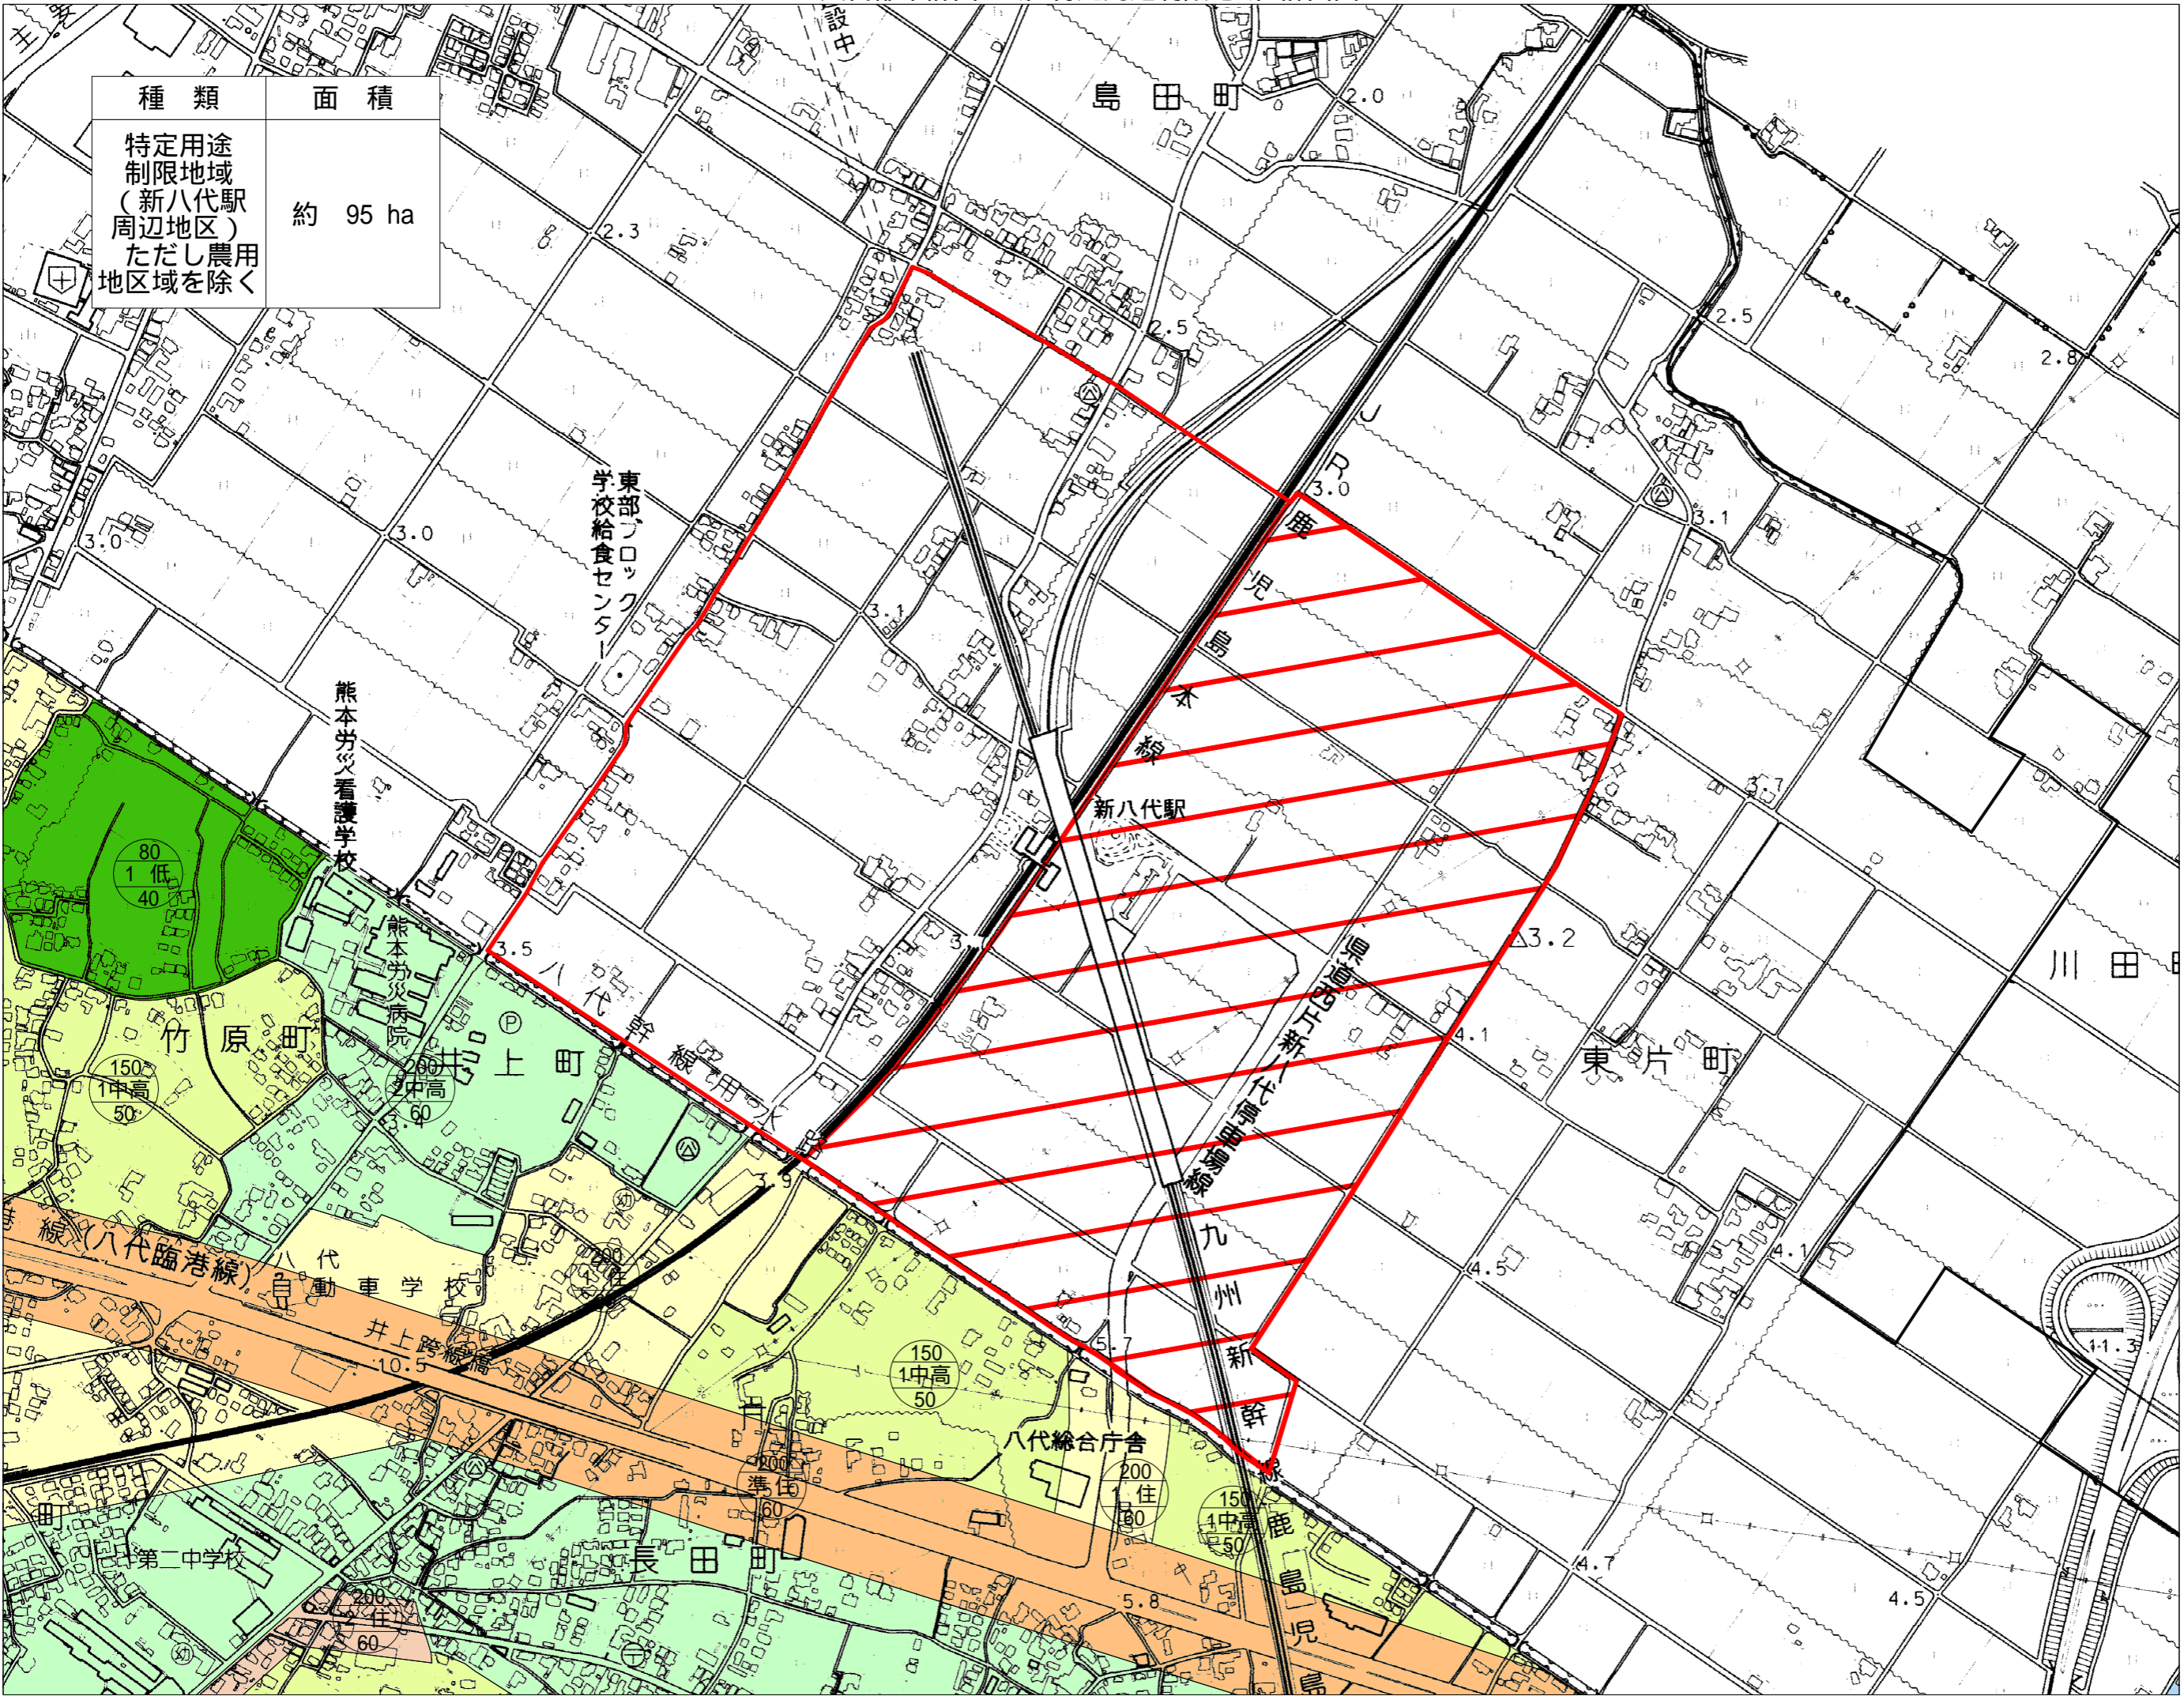

種類	面積
特定用途制限地域 (新八代駅 周辺地区) ただし農用 地区域を除く	約 95 ha

は告示で定める区域

凡例	
第一種低層住居専用地域	
第一種中高層住居専用地域	
第二種中高層住居専用地域	
第一種住居地域	
第二種住居地域	
準住居地域	
近隣商業地域	
商業地域	
準工業地域	
工業地域	
工業専用地域	
特定用途制限地域	