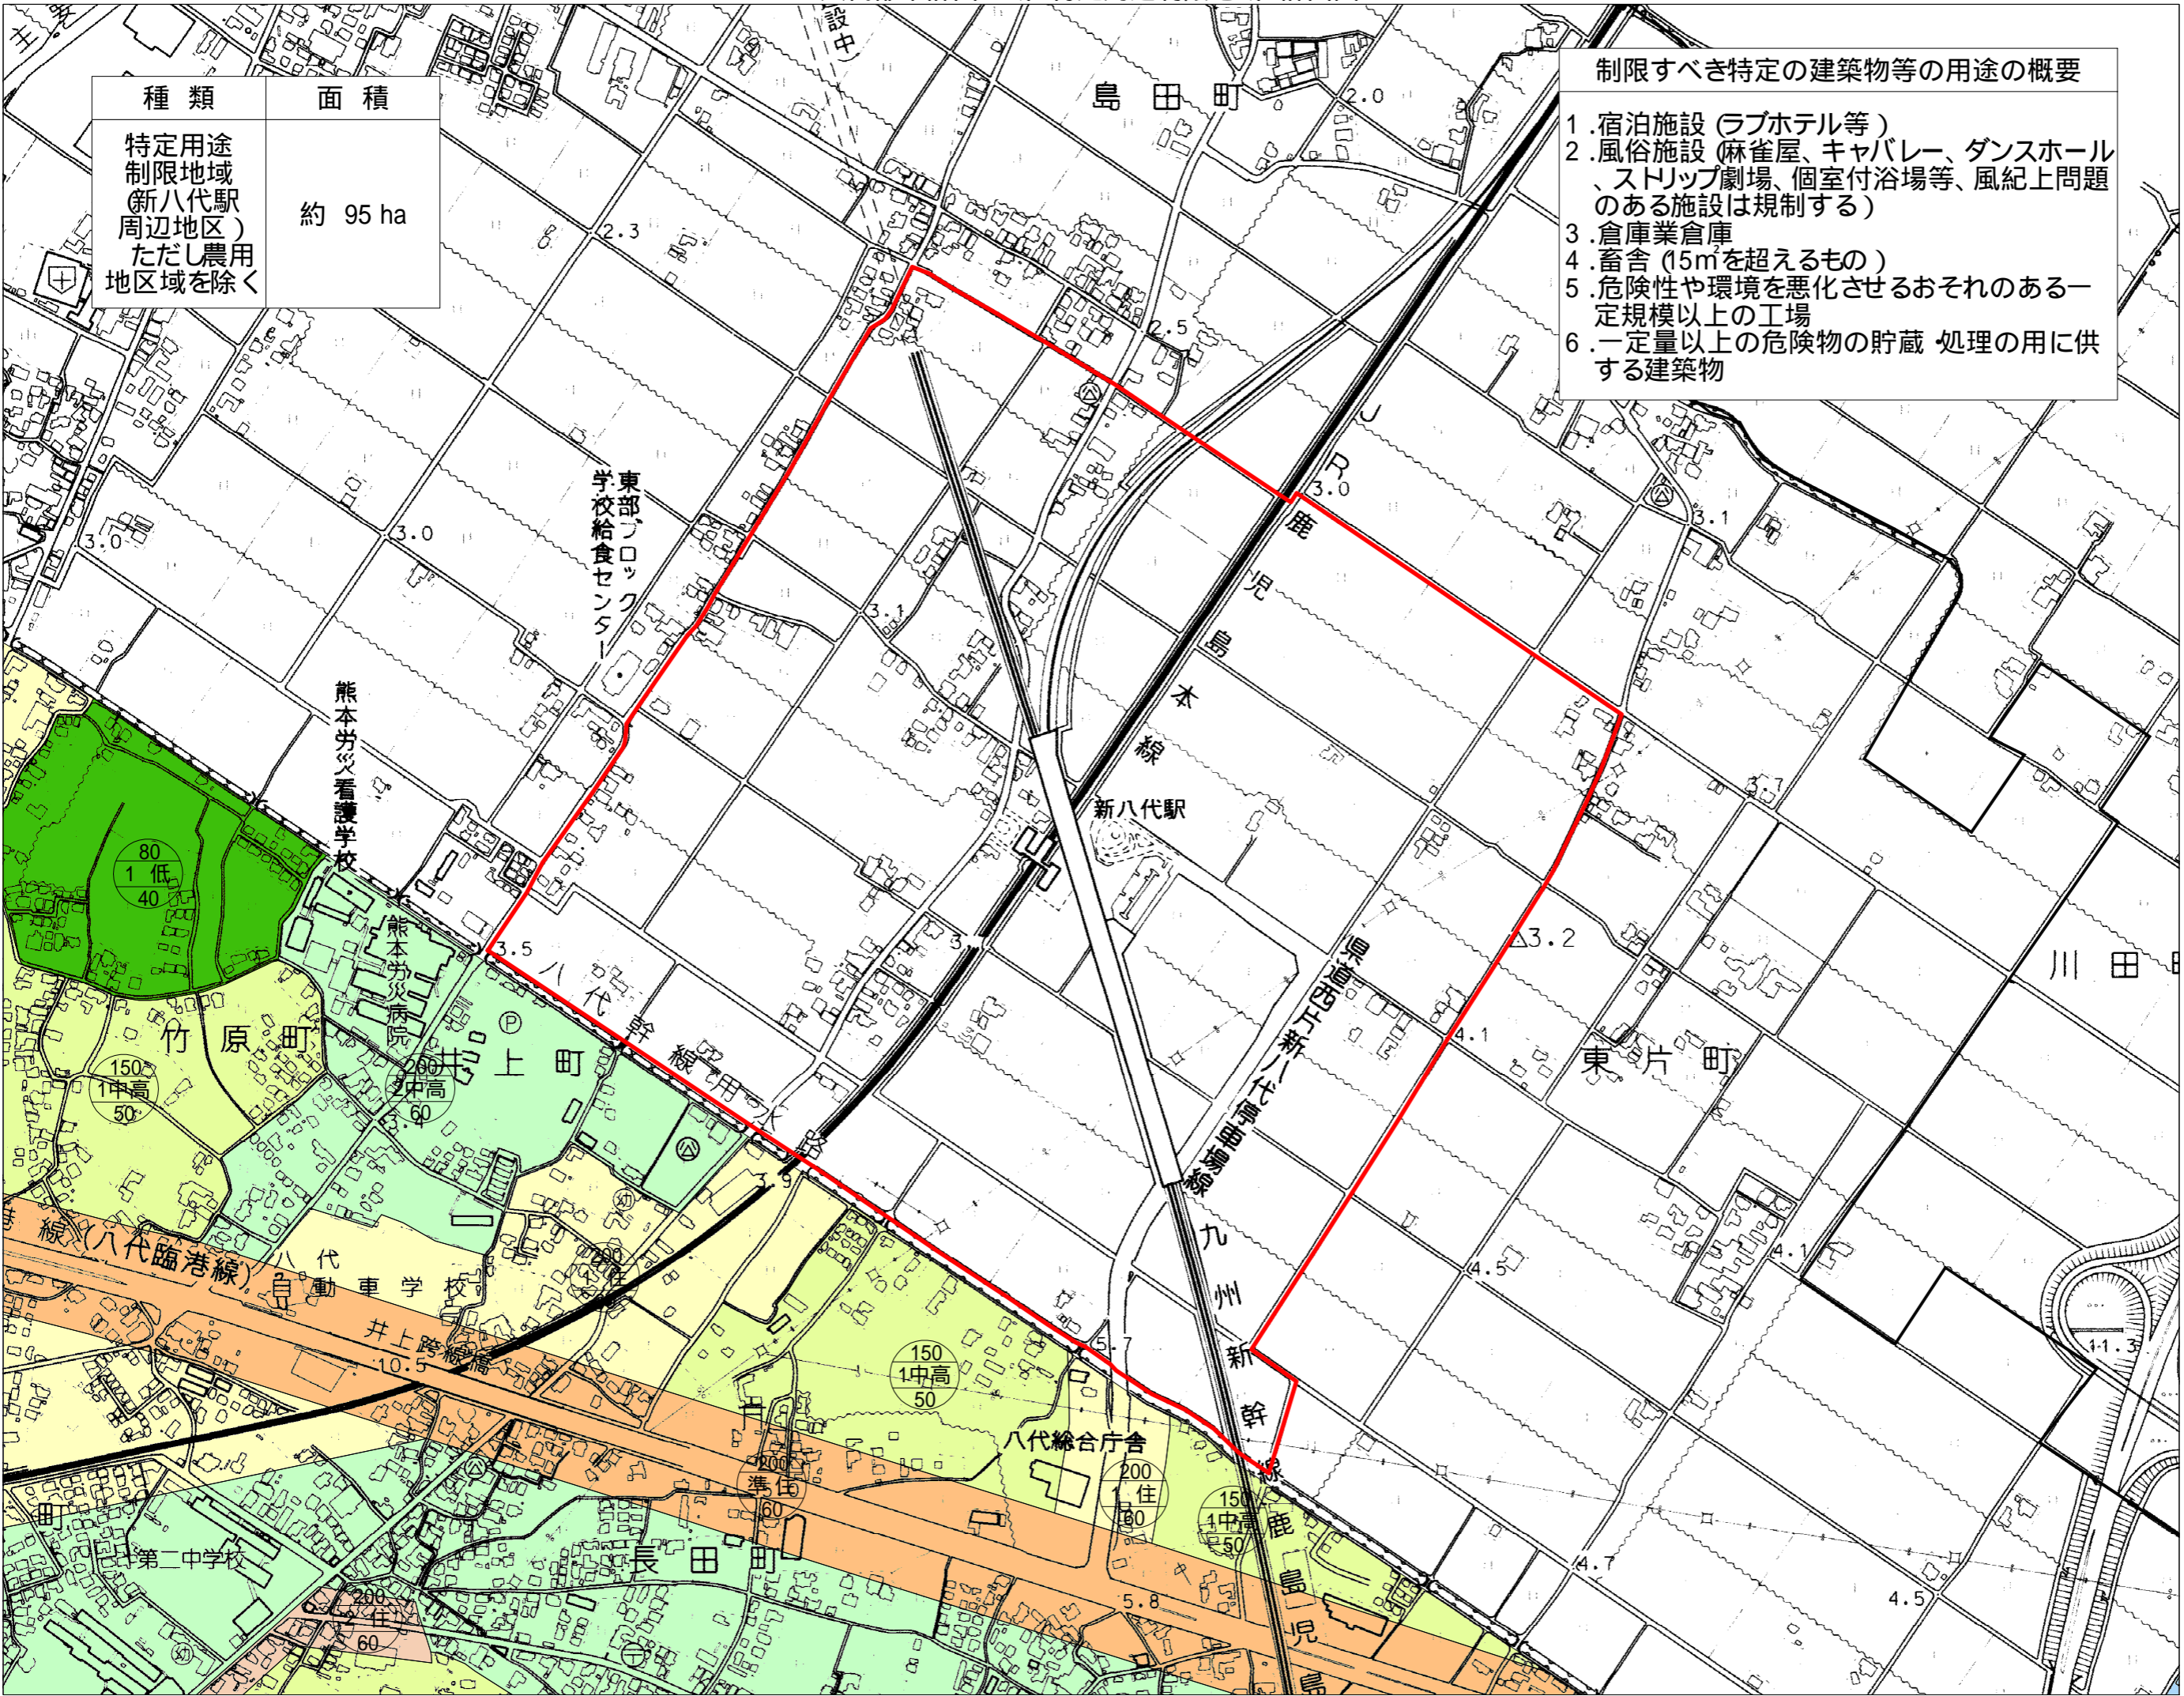

種類	面積
特定用途制限地域 (新八代駅周辺地区) ただし農用地区域を除く	約 95 ha

- 制限すべき特定の建築物等の用途の概要
1. 宿泊施設 (ラブホテル等)
 2. 風俗施設 (麻雀屋、キャバレー、ダンスホール、ストリップ劇場、個室付浴場等、風紀上問題のある施設は規制する)
 3. 倉庫業倉庫
 4. 畜舎 (15mを超えるもの)
 5. 危険性や環境を悪化させるおそれのある一定規模以上の工場
 6. 一定量以上の危険物の貯蔵・処理の用に供する建築物

凡例

第一種低層住居専用地域	
第一種中高層住居専用地域	
第二種中高層住居専用地域	
第一種住居地域	
第二種住居地域	
準住居地域	
近隣商業地域	
商業地域	
準工業地域	
工業地域	
工業専用地域	
特定用途制限地域	