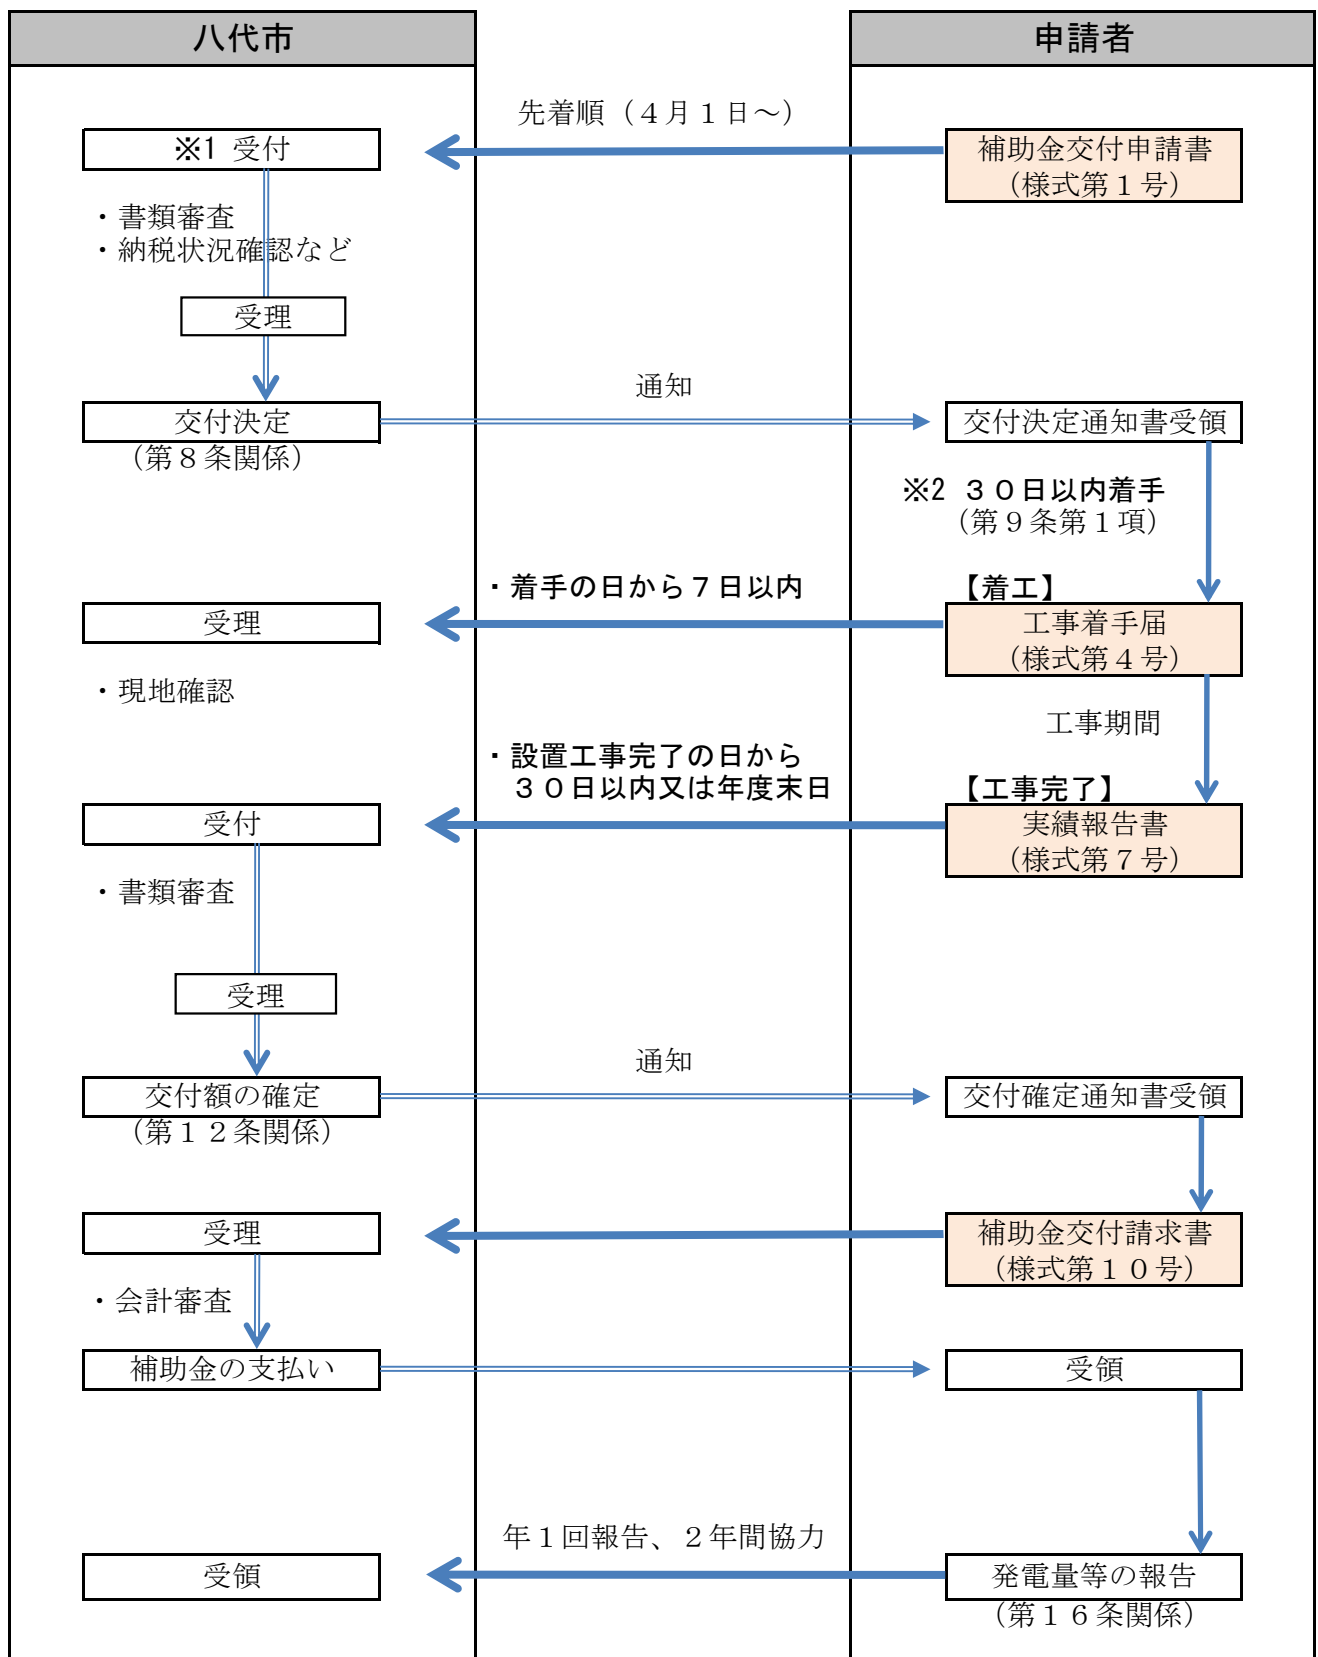

## 八代市住宅用太陽光発電システム等設置費補助金 交付手続きの流れ

※1 納税状況の確認などに日数を要します。書類審査中は工事に着手することはできませんので着工予定日まで余裕を持った申請をお願いします。

※2 交付決定後30日以内に対象設備の設置工事に着手することが必要です。