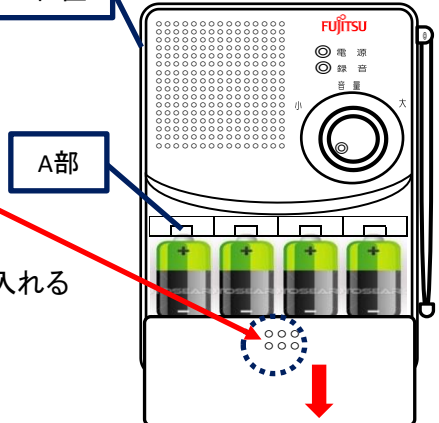

鏡支所だより

—第89号—

発行日 平成26年8月1日
発刊 八代市鏡支所
編集 鏡支所 総務振興課 Tel(52)1111

鏡支所管内の人の動き(6月末現在) ( )は前月比

【世帯数】	5,672 世帯	(△6)
【人口数】	15,327 人	(△4)
(男)	7,161 人	(8)
(女)	8,166 人	(△12)

鏡の夏を彩る 十八夜祭

七月十八日(金)に鏡町の初夏を彩る恒例の十八夜祭がアーバン駐車をメイン会場として開催されました。

十八夜祭は、子授け、安産、良縁等で有名なアーバン横の子安観音を奉って行われている地域の夏祭りです。

祭りに合わせて、世相を反映した「作り物」が、鏡町区内に飾られ、訪れた観客の目を楽しませていました。

沿道には、たくさんの露店が立ち並び、夏祭りの風情を見せ華やかな総踊りが始まると祭りばやしや響き渡り、歩行者天国となつた道路はたくさんの人出で賑わいました。

※乾電池が消耗したまま受信機に入れておくと液漏れなどが発生し、故障の原因となる場合があります。定期的に乾電池の交換をしてください。

★お問合わせ先
鏡支所 総務振興課
tel(52)2131

点検を行政無線受信機が
受信機が電源ランプが
緑色に点滅する場合は
電池の交換が必要です。
受信機が電源ランプが
赤色に点滅する場合は
電池の交換が必要です。
受信機が電源ランプが
緑色に点滅する場合は
電池の交換が必要です。
受信機が電源ランプが
赤色に点滅する場合は
電池の交換が必要です。

防災行政無線受信機の点検をお願いします

□防災行政無線受信機の乾電池交換方法

- ①受信機の電源スイッチ(左側面上部)を「切」にする
- ②アンテナを縮める(そのままでもかまわない)
- ③電源コードのプラグをコンセント等から抜く
- ④受信機の中央にある電池フタ[:::]を押して下方向に下げる
- ⑤図のように[A部]を指で押し上げて乾電池を取り出す
  このときに、電池を受ける部分の金具をご確認ください
  サビなどが出ている場合は、念のため軽く磨いてください
- ⑥新しい乾電池の+部を受信機の+部(上側)に当てて押し上げて入れる
- ⑦電池フタを上方向へ「カチッ」と音がするまでスライドさせる
- ⑧電源コードのプラグをコンセント等へ入れる
- ⑨縮めたアンテナを伸ばす(縮めていないときはそのまま)
- ⑩受信機の電源スイッチ(左側面上部)を「入」にする

電源スイッチの位置