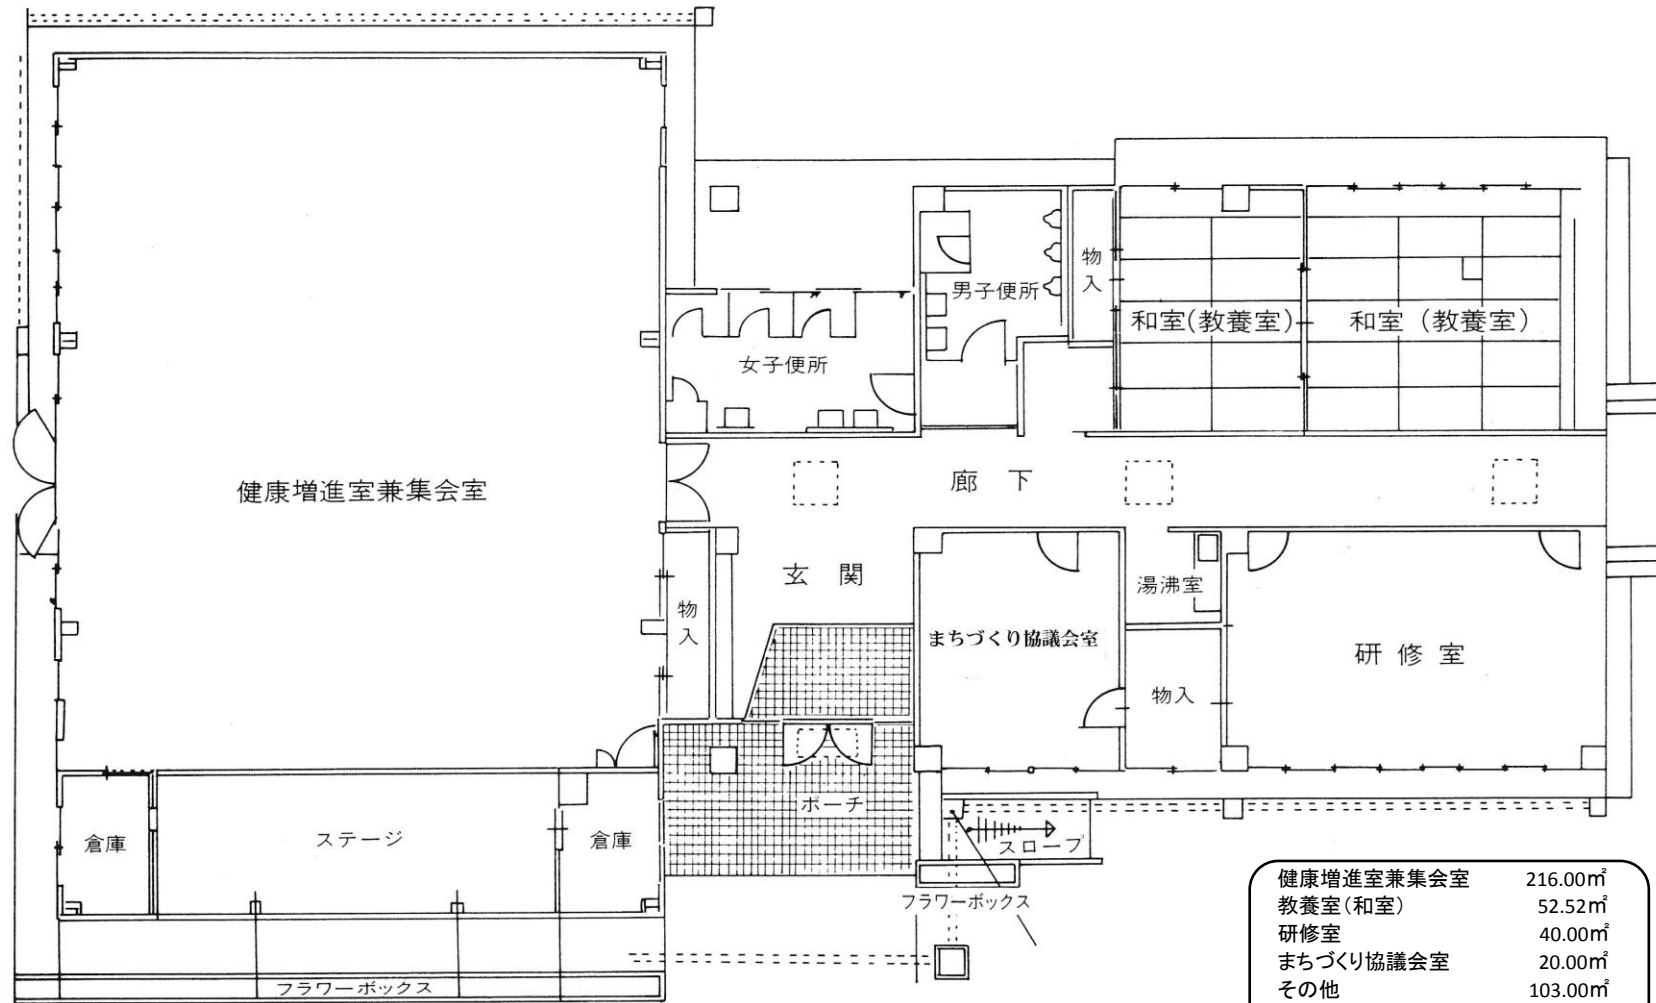

八代市 龍峯コミュニティセンター(平面図)

健康増進室兼集会室	216.00㎡
教養室(和室)	52.52㎡
研修室	40.00㎡
まちづくり協議会室	20.00㎡
その他	103.00㎡