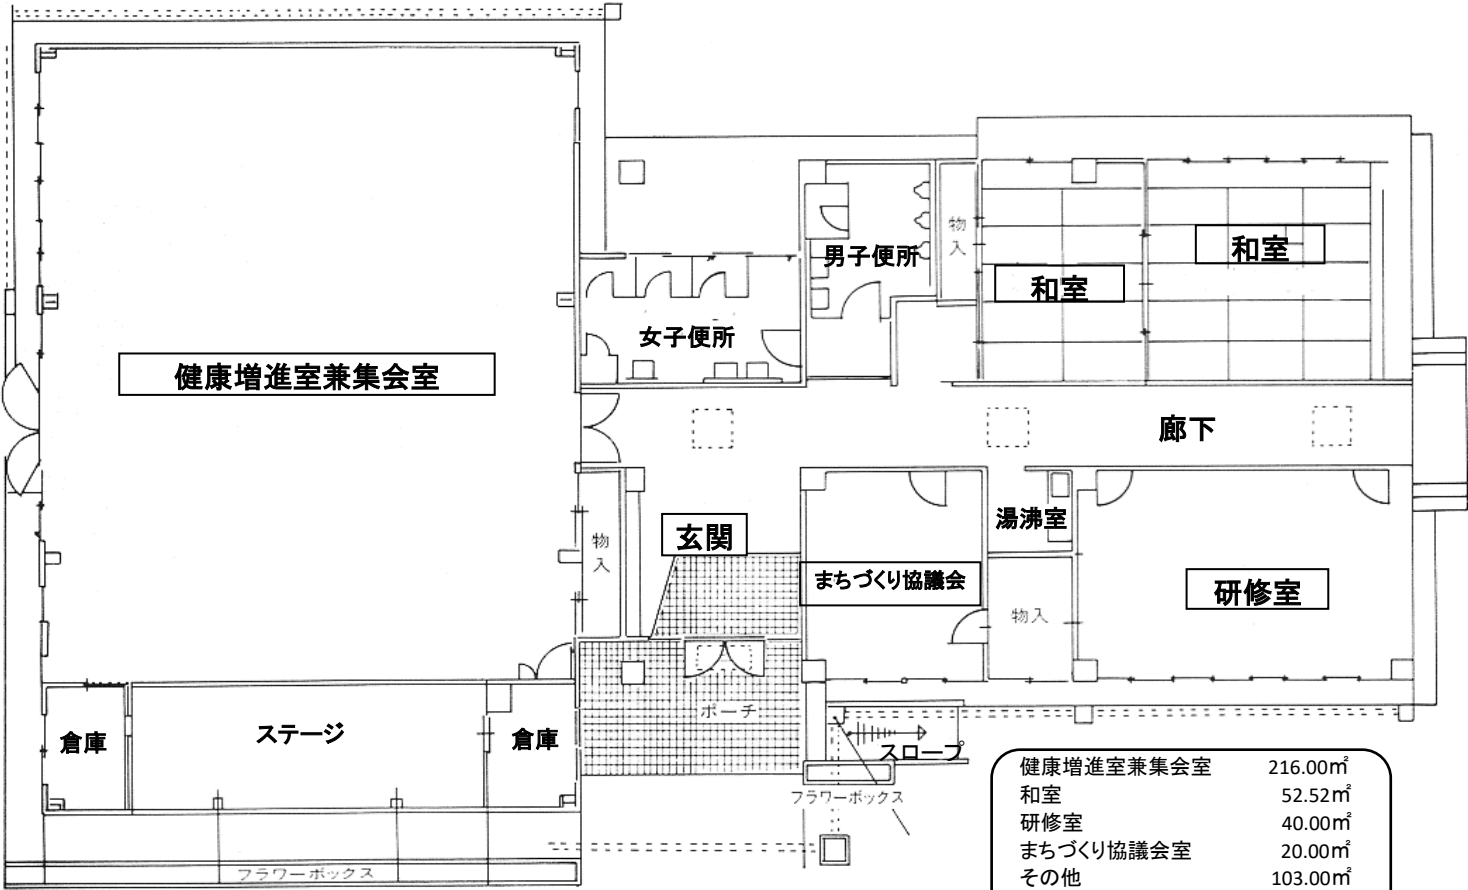

八代市 龍峯コミュニティセンター(平面図)

健康増進室兼集会室	216.00㎡
和室	52.52㎡
研修室	40.00㎡
まちづくり協議会室	20.00㎡
その他	103.00㎡