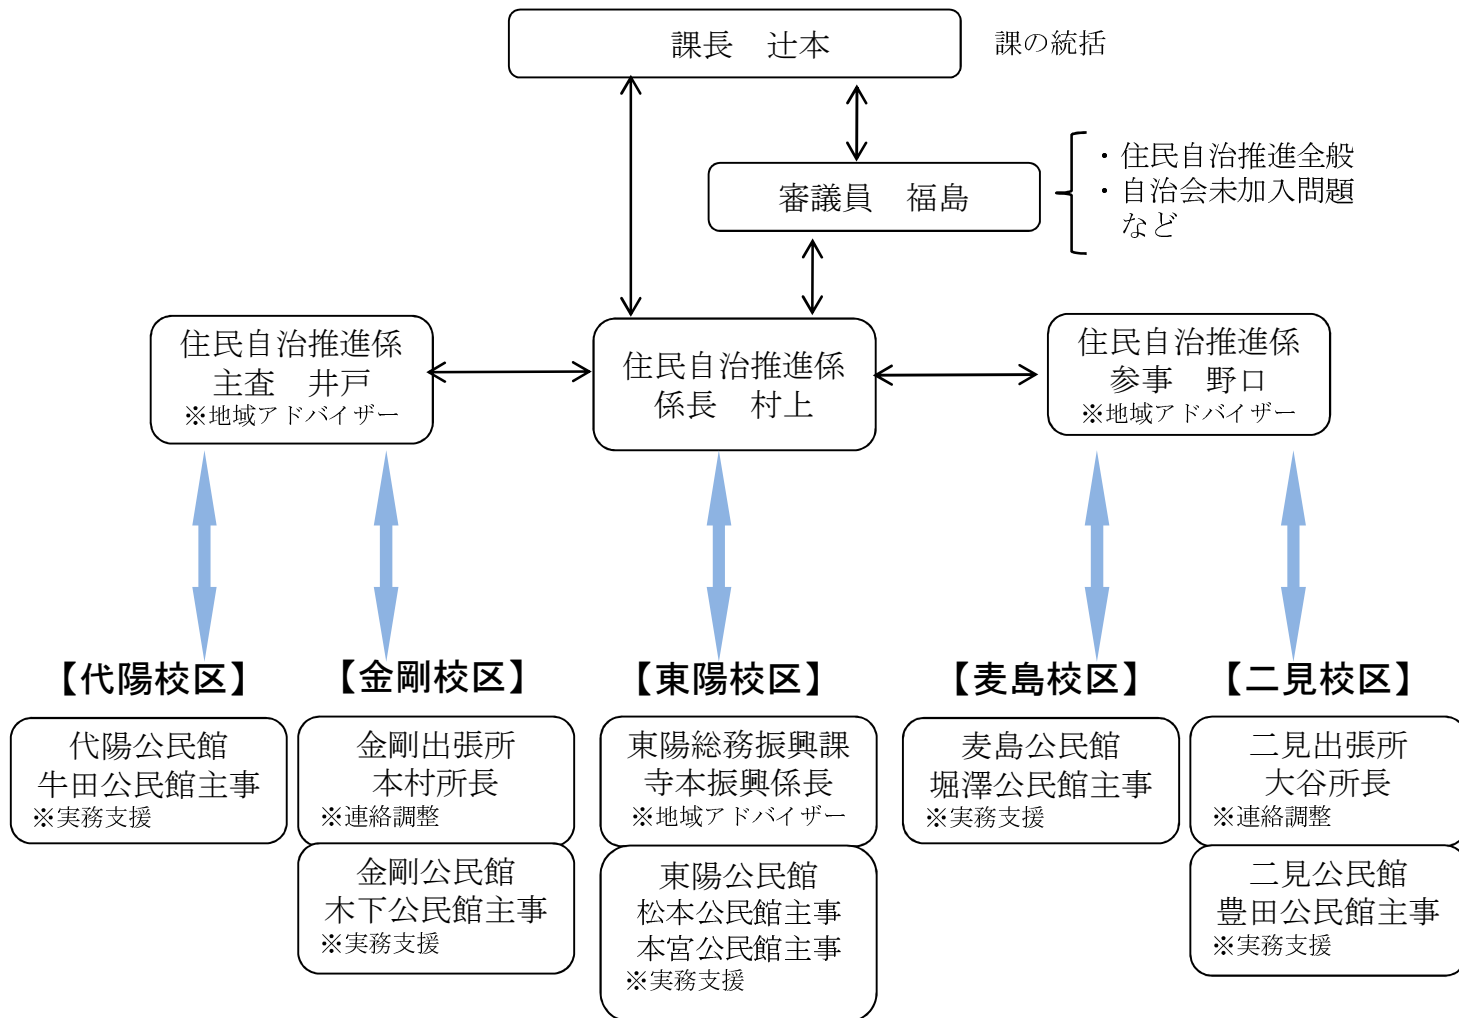

先行地域組織設置体制スキーム図 (市民活動支援課)

- 【先行地域 5 校区】**
- ・代陽校区
 - ・麦島校区
 - ・金剛校区
 - ・二見校区
 - ・東陽校区

- ・基本的に統一的な方針は立てず、各地地域それぞれのまちづくりを尊重しながら推進する。
- ・各校区における設立準備委員会の運営については、地域アドバイザーが主となって行うものとし、出張所長及び公民館主事の協力を求めながら推進する。
- ・全先行地域に設立準備委員会が設置できた後は、市職員担当者による月1回の定例連絡会議を行う。