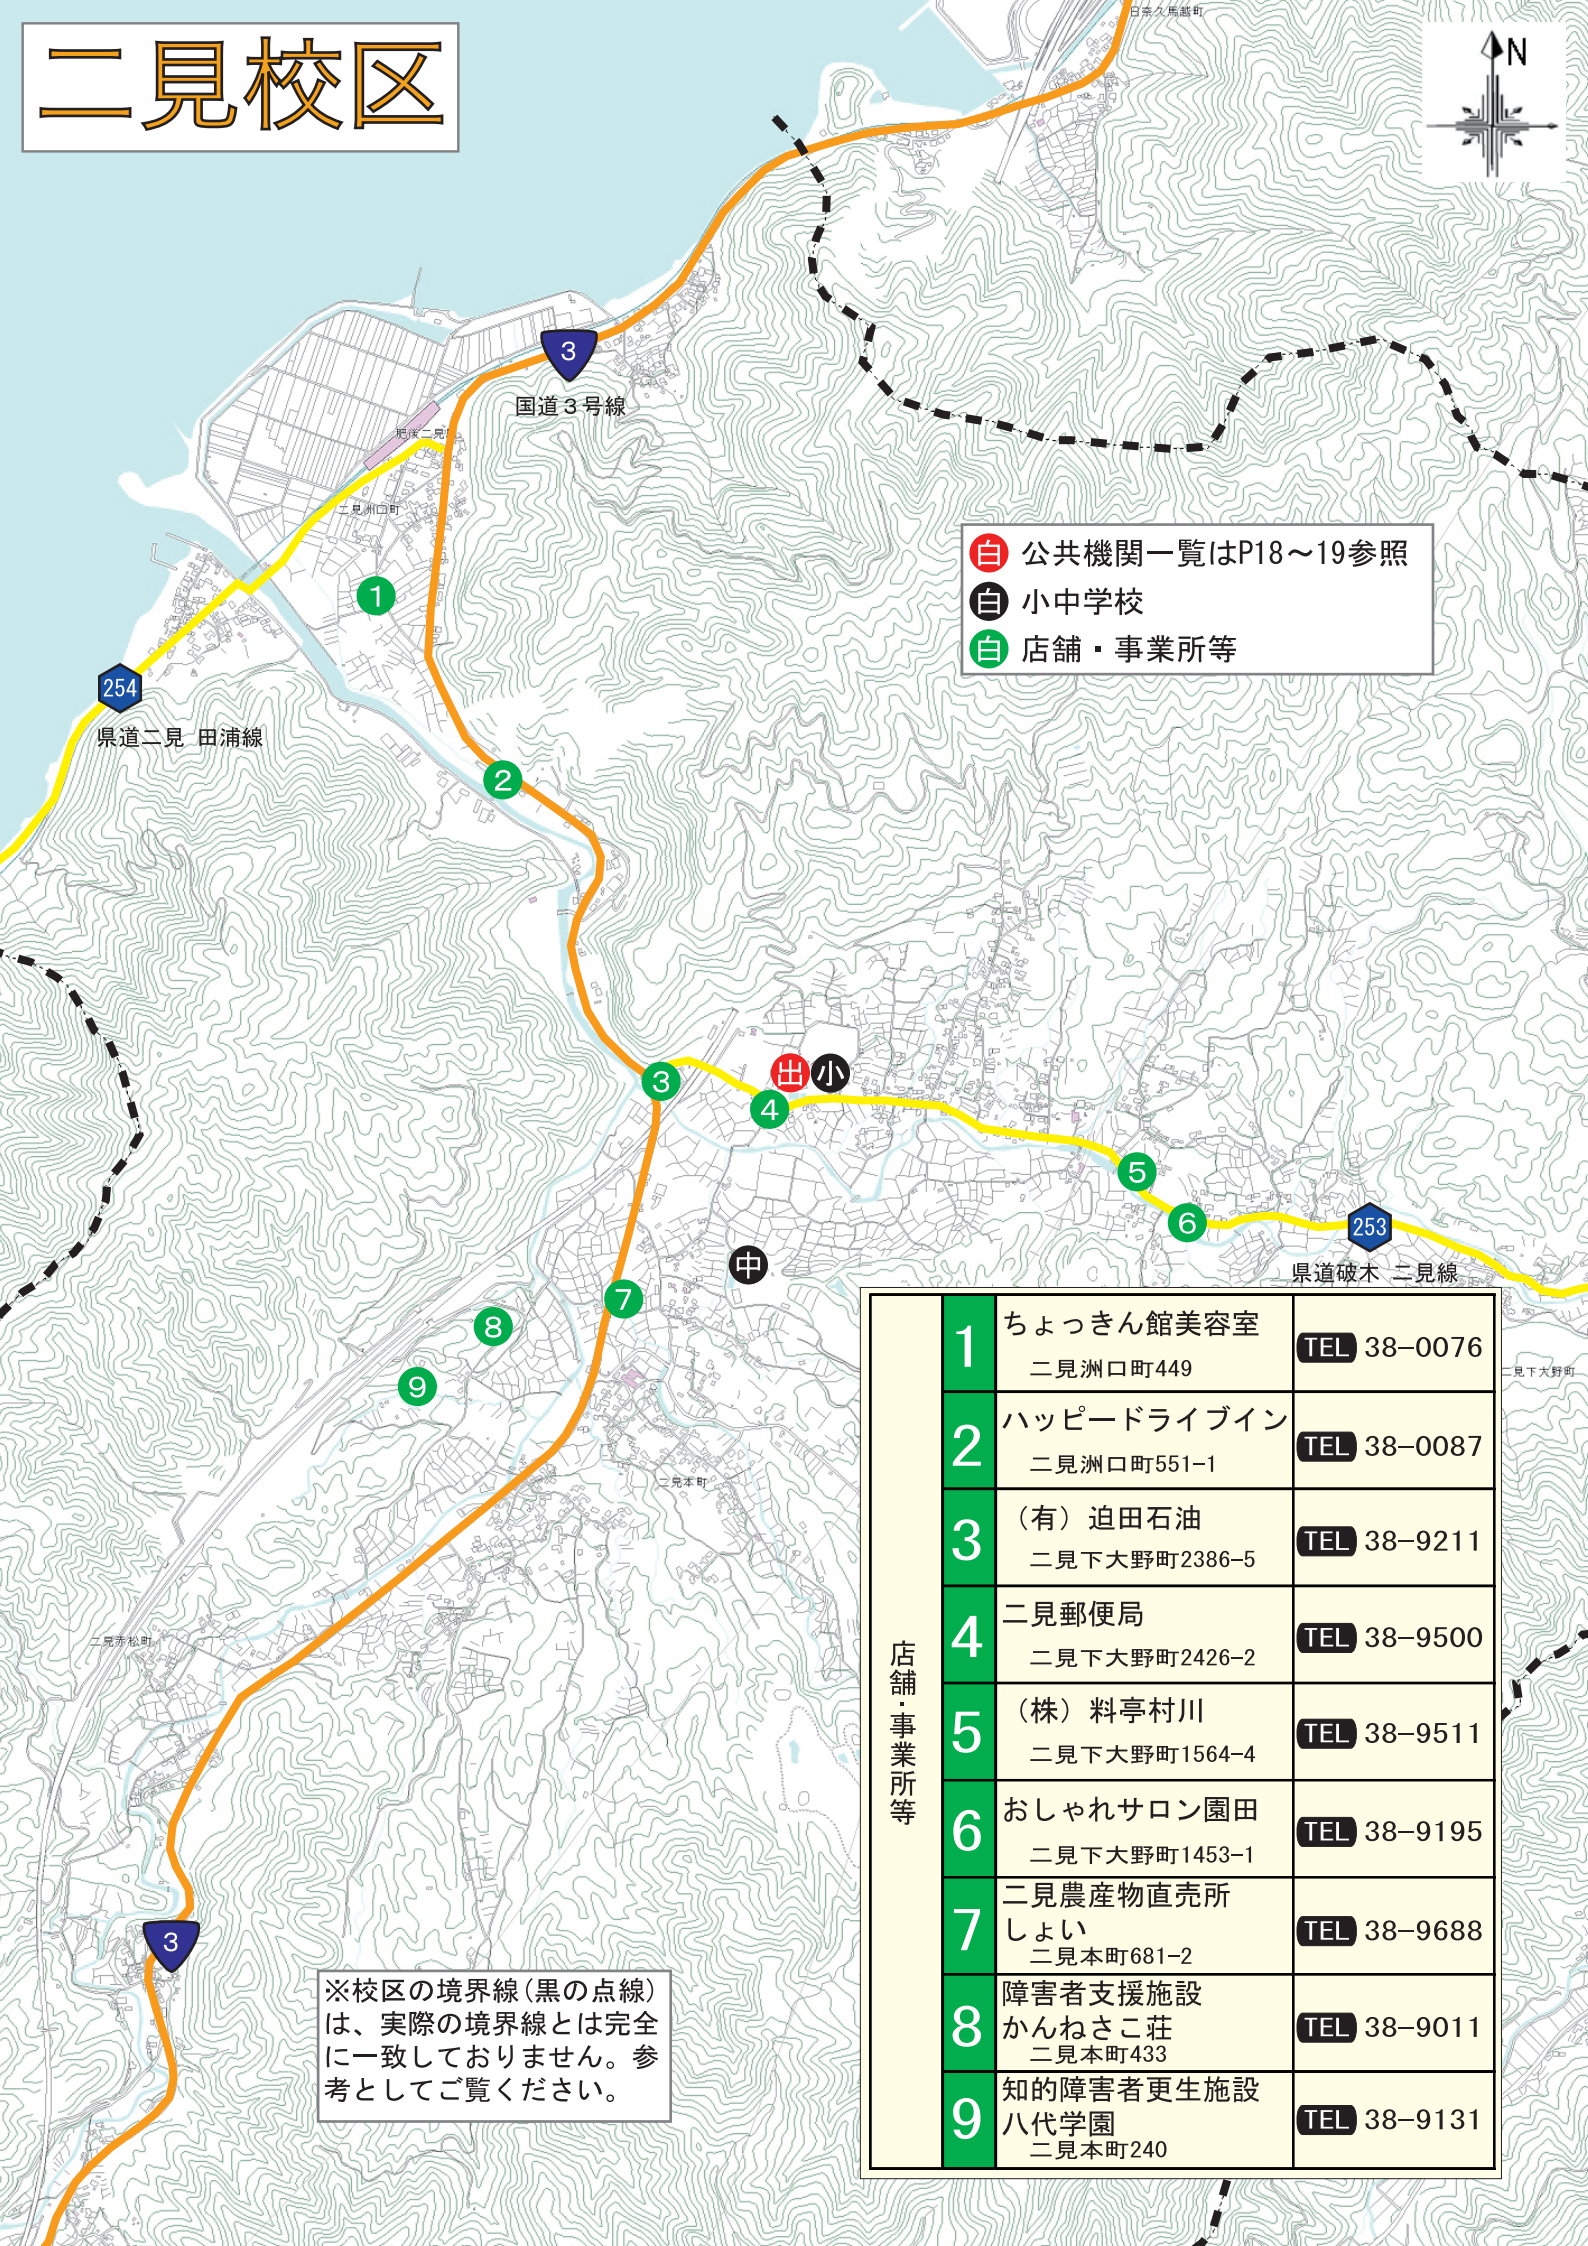

# 二見校区

- 白 公共機関一覧はP18~19参照
- 白 小中学校
- 白 店舗・事業所等

店舗・事業所等	1	ちよっきん館美容室 二見洲口町449	<b>TEL</b> 38-0076
	2	ハッピードライブイン 二見洲口町551-1	<b>TEL</b> 38-0087
	3	(有) 迫田石油 二見下大野町2386-5	<b>TEL</b> 38-9211
	4	二見郵便局 二見下大野町2426-2	<b>TEL</b> 38-9500
	5	(株) 料亭村川 二見下大野町1564-4	<b>TEL</b> 38-9511
	6	おしゃれサロン園田 二見下大野町1453-1	<b>TEL</b> 38-9195
	7	二見農産物直売所 しよい 二見本町681-2	<b>TEL</b> 38-9688
	8	障害者支援施設 かねさこ荘 二見本町433	<b>TEL</b> 38-9011
	9	知的障害者更生施設 八代学園 二見本町240	<b>TEL</b> 38-9131

※校区の境界線(黒の点線)は、実際の境界線とは完全に一致しておりません。参考としてご覧ください。