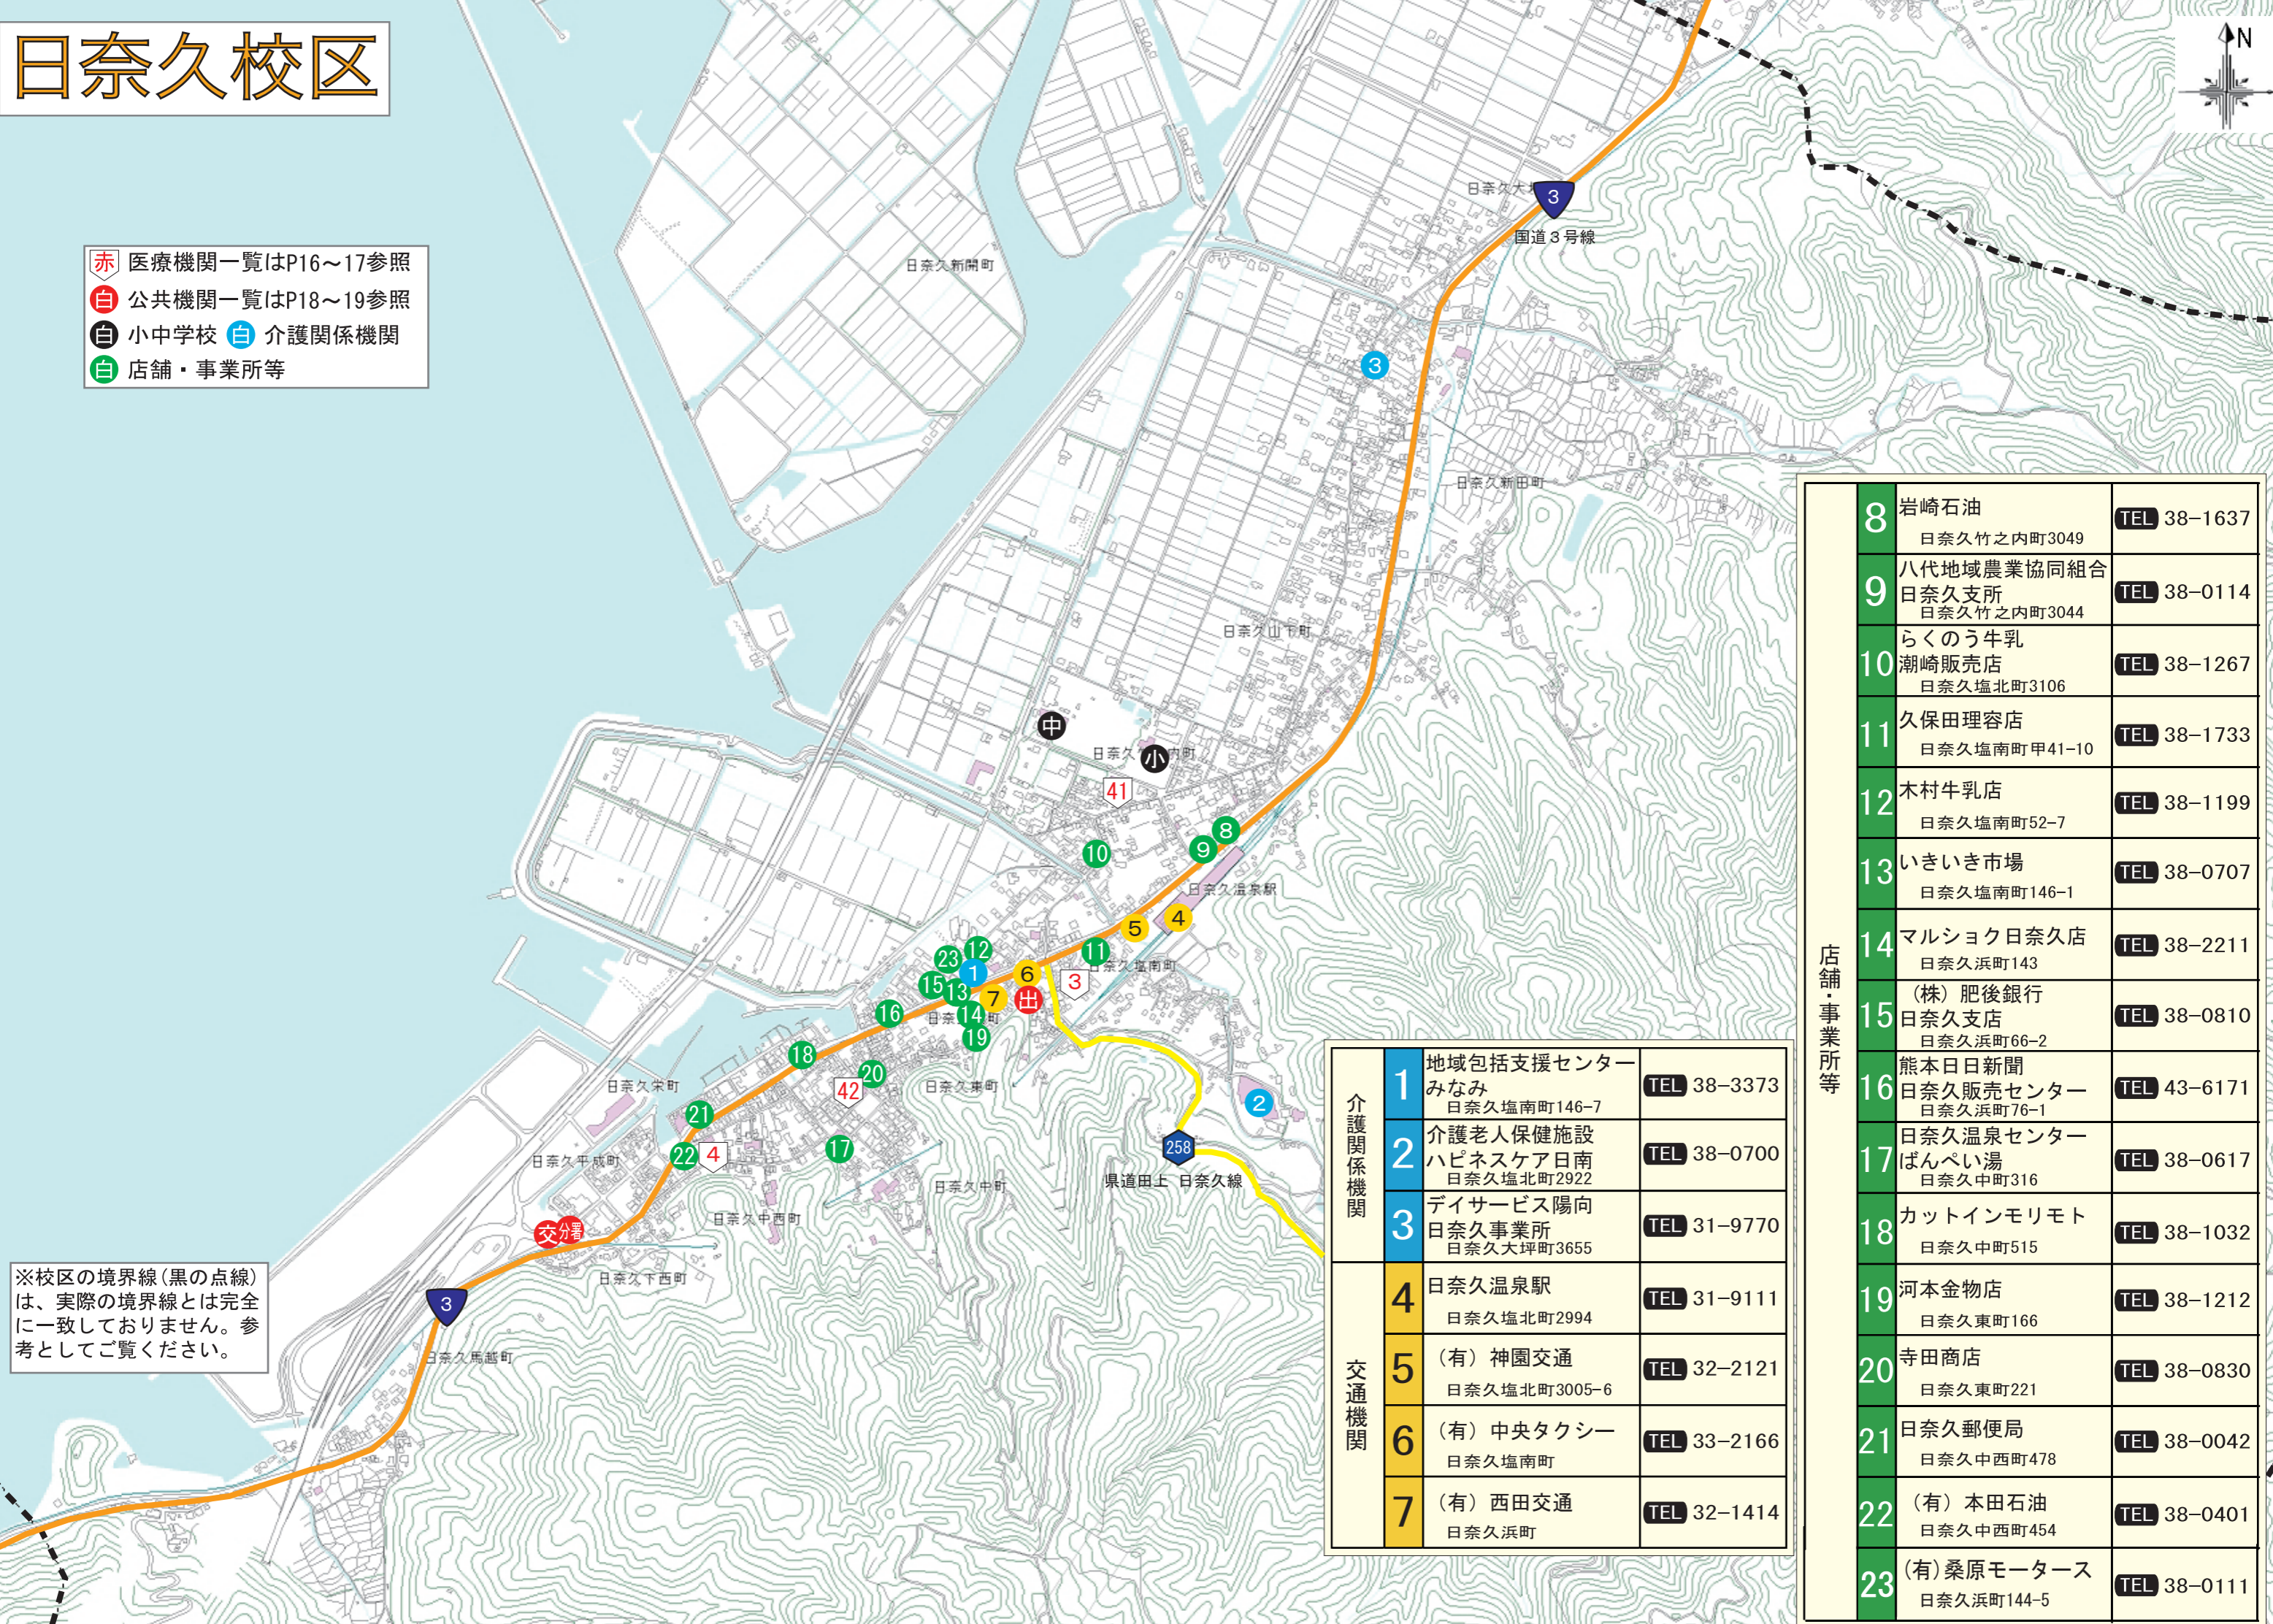

日奈久校区

- 赤 医療機関一覧はP16~17参照
- 白 公共機関一覧はP18~19参照
- 白 小中学校 白 介護関係機関
- 白 店舗・事業所等

※校区の境界線(黒の点線)は、実際の境界線とは完全に一致していません。参考としてご覧ください。

介護関係機関	1	地域包括支援センター みなみ 日奈久塩南町146-7	TEL 38-3373
	2	介護老人保健施設 ハピネスケア日南 日奈久塩北町2922	TEL 38-0700
	3	デイサービス陽向 日奈久事業所 日奈久大坪町3655	TEL 31-9770
交通機関	4	日奈久温泉駅 日奈久塩北町2994	TEL 31-9111
	5	(有) 神園交通 日奈久塩北町3005-6	TEL 32-2121
	6	(有) 中央タクシー 日奈久塩南町	TEL 33-2166
	7	(有) 西田交通 日奈久浜町	TEL 32-1414

店舗・事業所等	8	岩崎石油 日奈久竹之内町3049	TEL 38-1637
	9	八代地域農業協同組合 日奈久支所 日奈久竹之内町3044	TEL 38-0114
	10	らくのう牛乳 潮崎販売店 日奈久塩北町3106	TEL 38-1267
	11	久保田理容店 日奈久塩南町甲41-10	TEL 38-1733
	12	木村牛乳店 日奈久塩南町52-7	TEL 38-1199
	13	いきいき市場 日奈久塩南町146-1	TEL 38-0707
	14	マルシヨク日奈久店 日奈久浜町143	TEL 38-2211
	15	(株) 肥後銀行 日奈久支店 日奈久浜町66-2	TEL 38-0810
	16	熊本日日新聞 日奈久販売センター 日奈久浜町76-1	TEL 43-6171
	17	日奈久温泉センター ばんぺい湯 日奈久中町316	TEL 38-0617
	18	カットインモリモト 日奈久中町515	TEL 38-1032
	19	河本金物店 日奈久東町166	TEL 38-1212
	20	寺田商店 日奈久東町221	TEL 38-0830
	21	日奈久郵便局 日奈久中西町478	TEL 38-0042
	22	(有) 本田石油 日奈久中西町454	TEL 38-0401
	23	(有) 桑原モーターズ 日奈久浜町144-5	TEL 38-0111