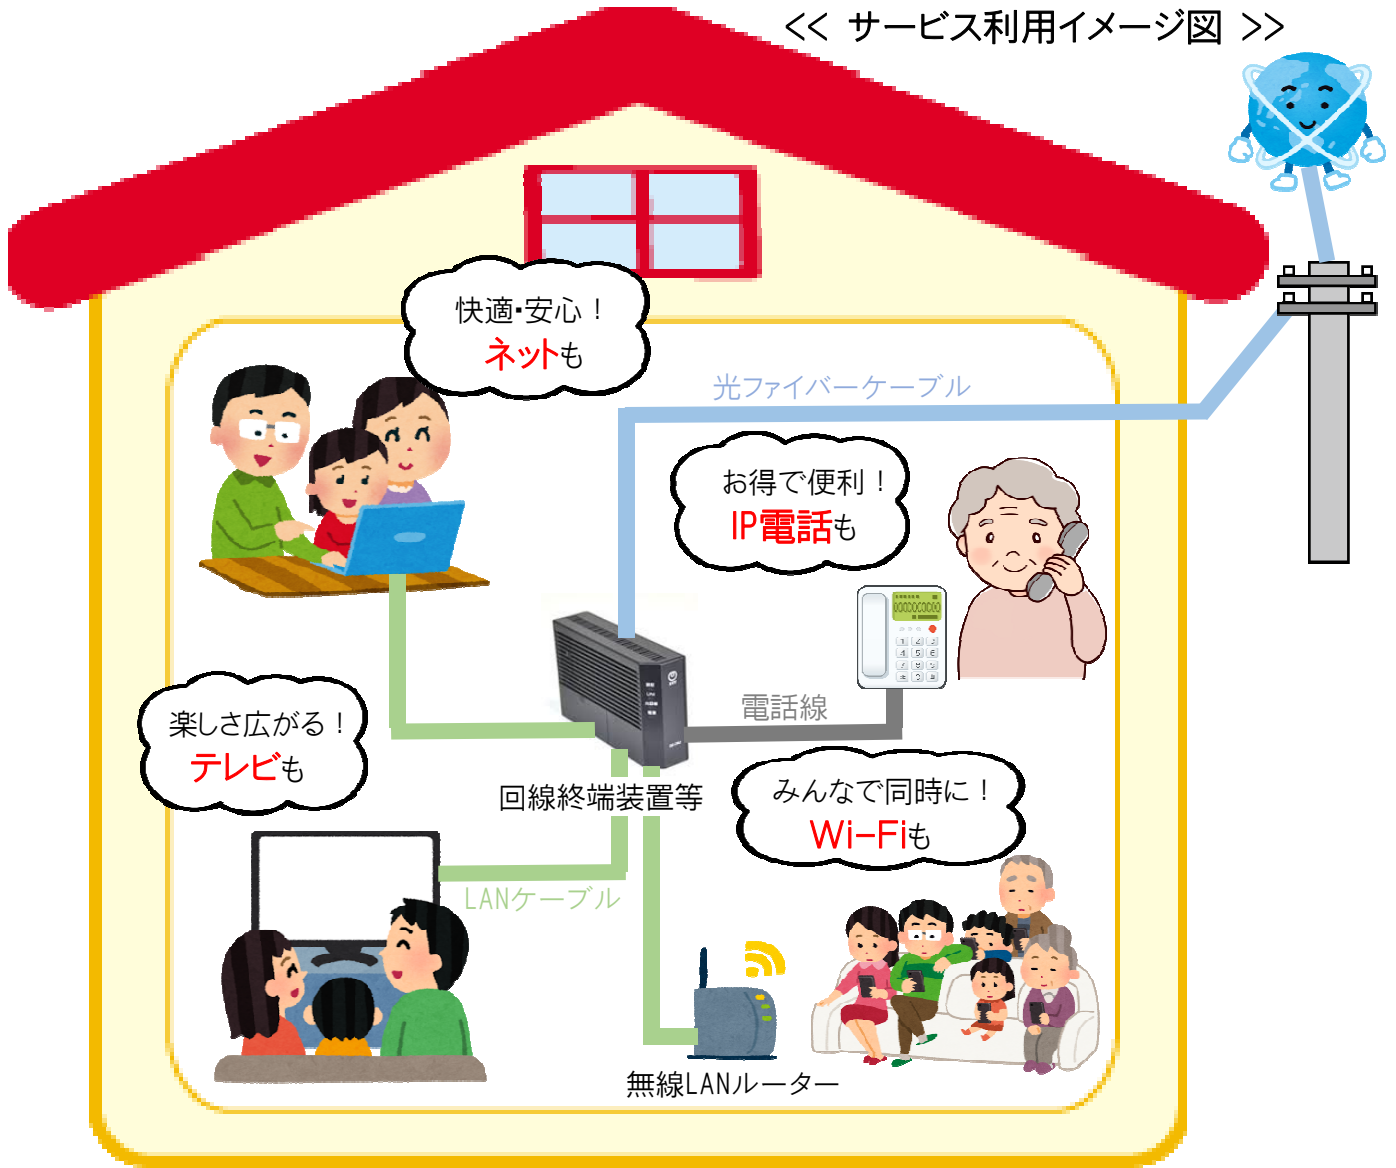

◆ 光ブロードバンドとは？

光ファイバーを使用したインターネット接続方式。従来(ADSL)の方式に比べ、通信速度が速く、大容量の通信が可能です。

また、IP電話や映画・ドラマ・スポーツといった映像視聴、オンラインゲームなど、さまざまなサービスを利用することが可能です。

<< サービス利用イメージ図 >>

★ フレッツ光サービスに関するお問い合わせ

NTT西日本 0120-116-116 (9時~17時)

★ サービス提供事業者に関するお問い合わせ