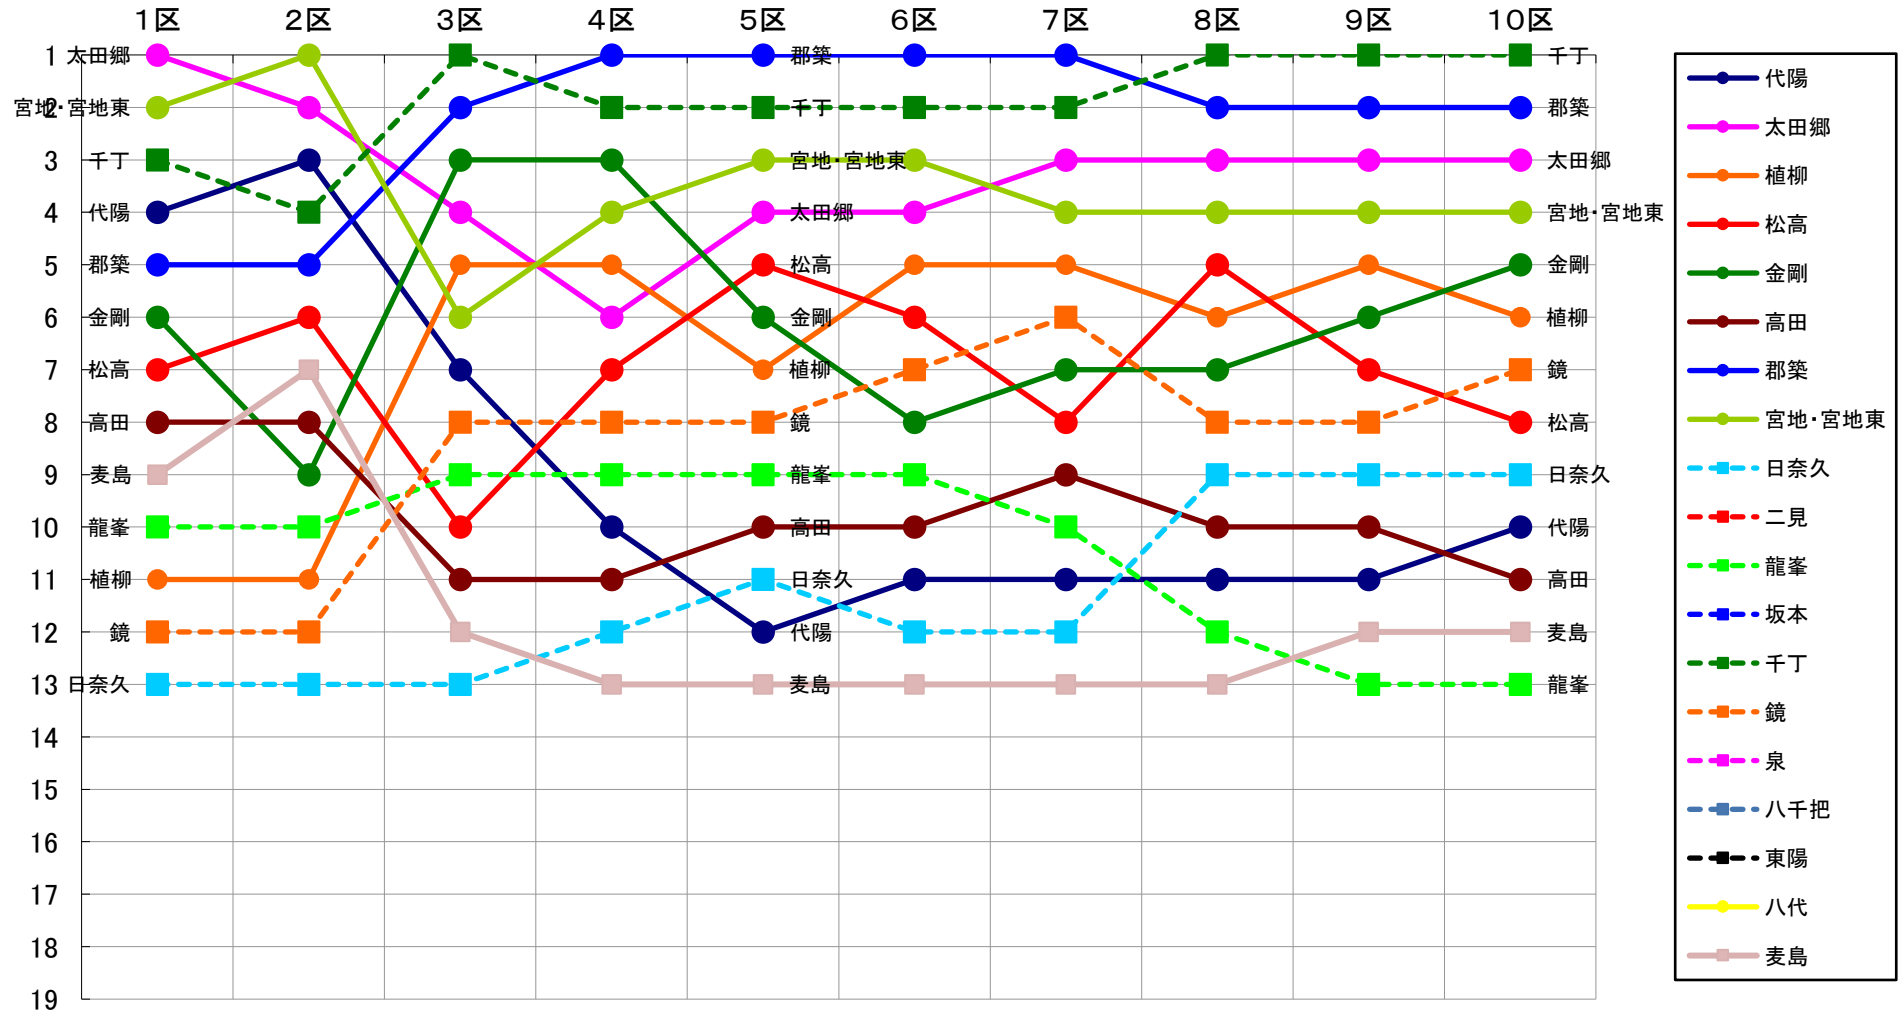

# 八代市校区对抗駅伝競走 通過順位變動一覽

///