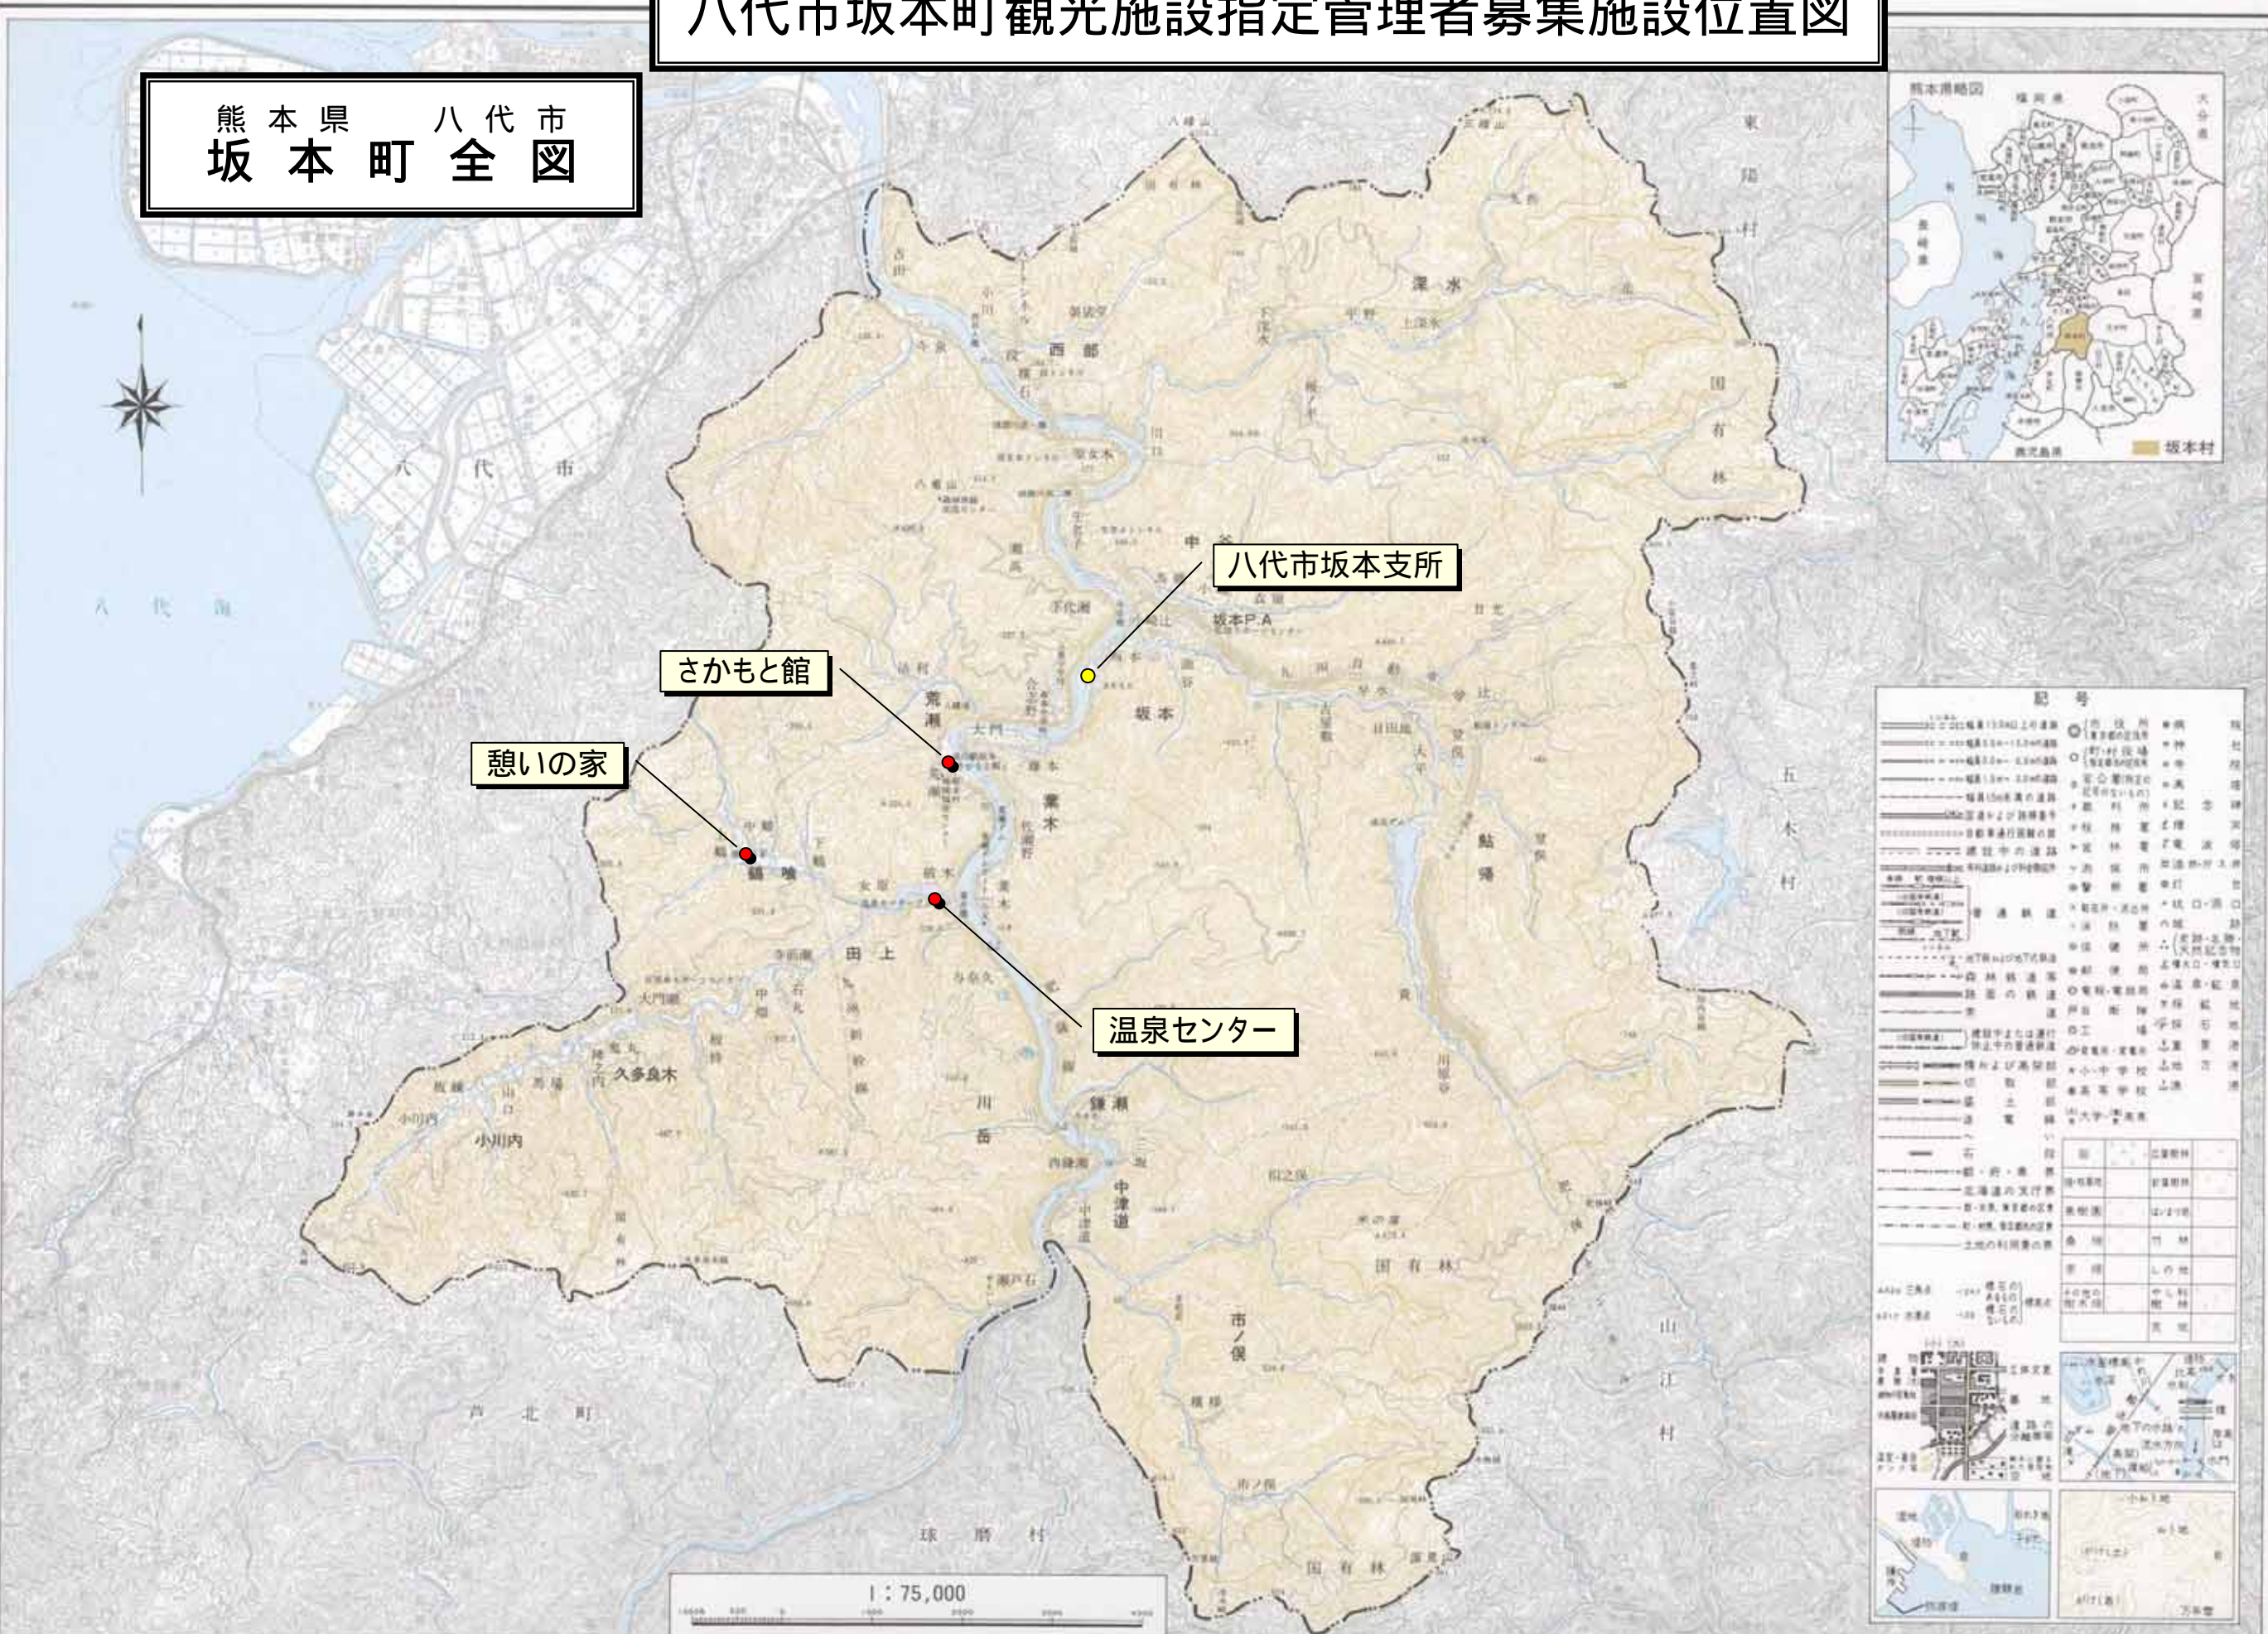

八代市坂本町観光施設指定管理者募集施設位置図

熊本県 八代市
坂本町 全図

記号

国道路	市道	河川	森林
国道	市道	河川	森林
...

この地図は、国土院の地形図を基に、縮尺1:75,000で複製したものである。(承認番号 平14九産 第147号)

平成十五年四月
熊本県八代郡坂本町役場